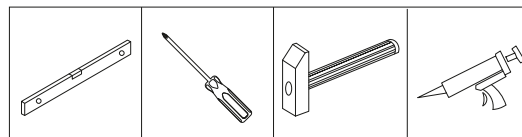

ИНСТРУКЦИЯ ПО МОНТАЖУ

I

II SMART COMO 40

1

1

- A — Screw
- B — Nut
- C — Washer
- D — Bracket
- E — L-shaped bracket
- F — Corner bracket
- G — Screw
- H — Nut
- I — Washer
- J — Bracket
- K — L-shaped bracket
- L — Corner bracket