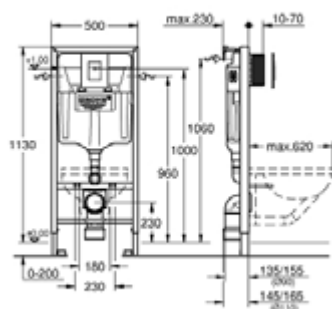

38 772 001 **RAPID SL RAPID SL RAPID SL 3 В 1 В СБОРЕ, ДЛЯ ПОДВЕСНОГО УНИТАЗА, МОНТАЖНАЯ ВЫСОТА 1.13 М**

**ОПИСАНИЕ ПРОДУКТА**

- смывной бачок GD 2
- в комплект входят:
  - Rapid SL для подвешенного унитаза (38 528 001)
  - панель смыва Skate Cosmopolitan, хром (38 732 000)
  - Rapid SL Настенный уголок (38 558 00M)

## 38 772 001 RAPID SL RAPID SL RAPID SL 3 В 1 В СБОРЕ, ДЛЯ ПОДВЕСНОГО УНИТАЗА, МОНТАЖНАЯ ВЫСОТА 1.13 М