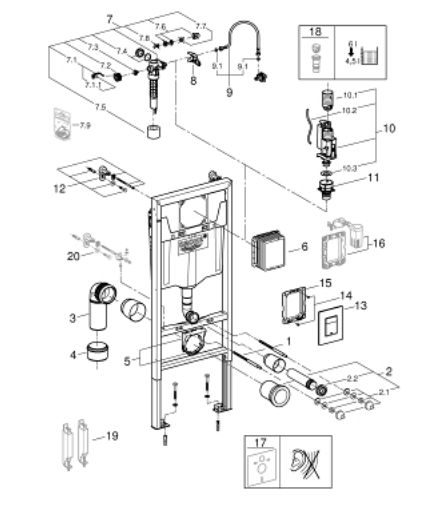

38 772 001 **RAPID SL RAPID SL RAPID SL 3 В 1 В СБОРЕ, ДЛЯ ПОДВЕСНОГО УНИТАЗА, МОНТАЖНАЯ ВЫСОТА 1.13 М**

**ОПИСАНИЕ ПРОДУКТА**

- смывной бачок GD 2
- в комплект входят:
  - Rapid SL для подвешенного унитаза (38 528 001)
  - панель смыва Skate Cosmopolitan, хром (38 732 000)
  - Rapid SL Настенный уголок (38 558 00M)

## 38 772 001 RAPID SL RAPID SL RAPID SL 3 В 1 В СБОРЕ, ДЛЯ ПОДВЕСНОГО УНИТАЗА, МОНТАЖНАЯ ВЫСОТА 1.13 М