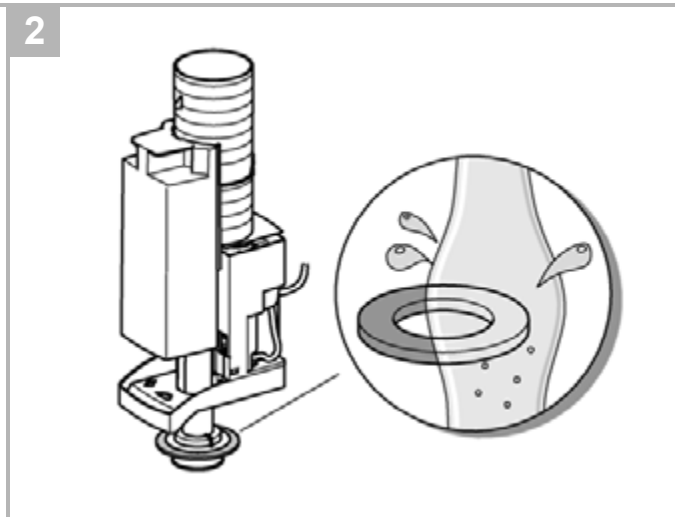

6

7

SERVICE

		X	Y	
6 l	3 l	81 mm	75 mm	
9 l	4,5 l	74 mm	75 mm	
5,5 l	3 l	119 mm	108 mm	

BS 1212-2

SERVICE

Pure Freude an Wasser

GROHE