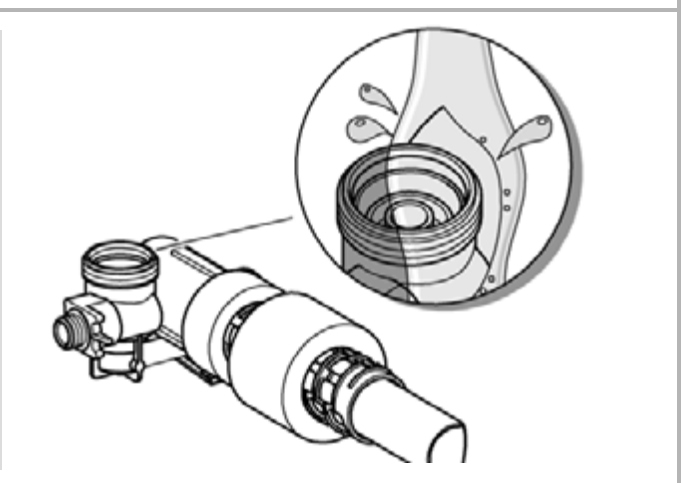

6

7

SERVICE

		X	Y	
6 l	3 l	81 mm	75 mm	
9 l	4,5 l	74 mm	75 mm	
5,5 l	3 l	119 mm	108 mm	

BS 1212-2

SERVICE

Pure Freude an Wasser

GROHE