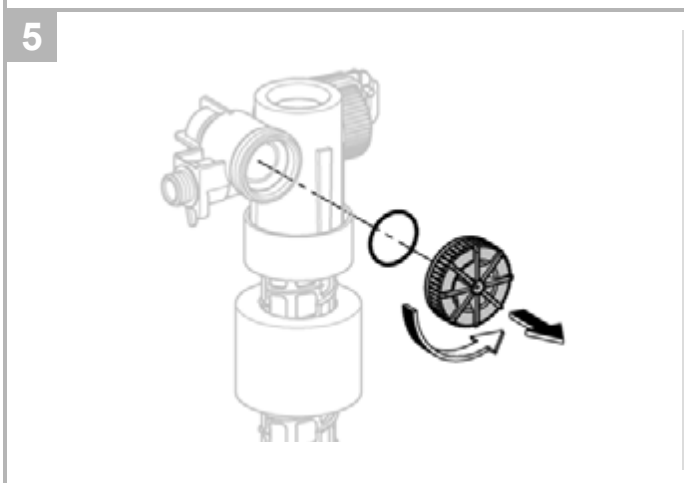

6

7

SERVICE

		X	Y	
6 l	3 l	81 mm	75 mm	
9 l	4,5 l	74 mm	75 mm	
5,5 l	3 l	119 mm	108 mm	

BS 1212-2

SERVICE

Pure Freude an Wasser

GROHE