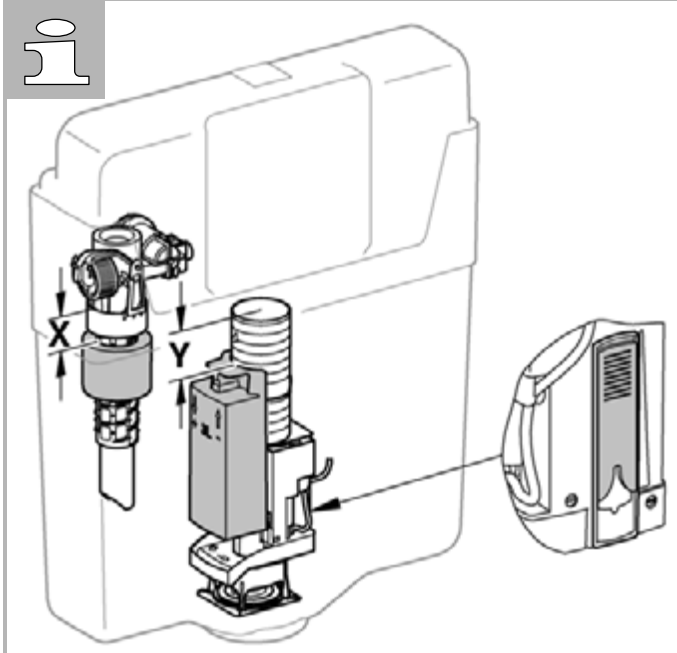

6

7

SERVICE

		X	Y	
6 l	3 l	81 mm	75 mm	
9 l	4,5 l	74 mm	75 mm	
5,5 l	3 l	119 mm	108 mm	

BS 1212-2

SERVICE

Pure Freude an Wasser

GROHE