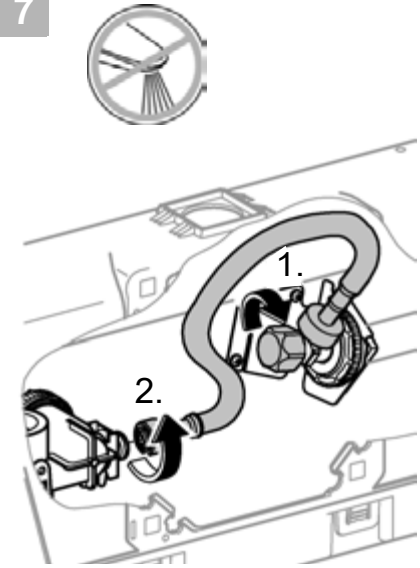

6

7

SERVICE

		X	Y	
6 l	3 l	81 mm	75 mm	
9 l	4,5 l	74 mm	75 mm	
5,5 l	3 l	119 mm	108 mm	

BS 1212-2

SERVICE

Pure Freude an Wasser

GROHE