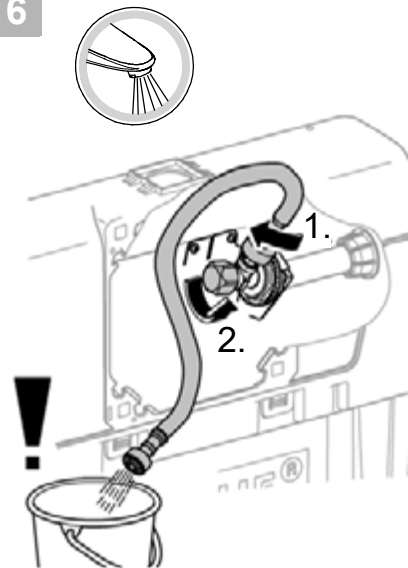

6

7

SERVICE

		X	Y	
6 l	3 l	81 mm	75 mm	
9 l	4,5 l	74 mm	75 mm	
5,5 l	3 l	119 mm	108 mm	

BS 1212-2

SERVICE

Pure Freude an Wasser

GROHE