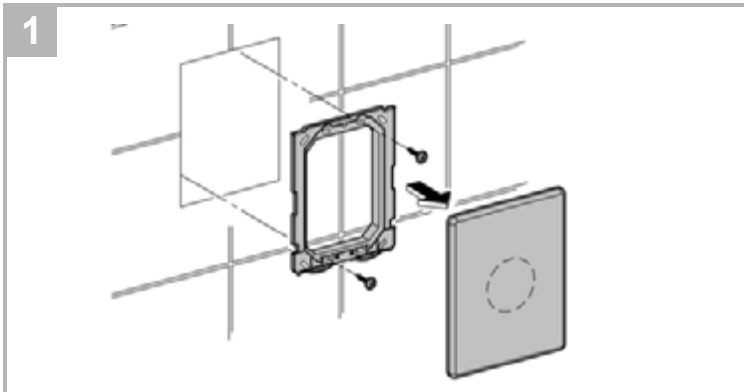

6

7

SERVICE

		X	Y	
6 l	3 l	81 mm	75 mm	
9 l	4,5 l	74 mm	75 mm	
5,5 l	3 l	119 mm	108 mm	

BS 1212-2

SERVICE

Pure Freude an Wasser

GROHE