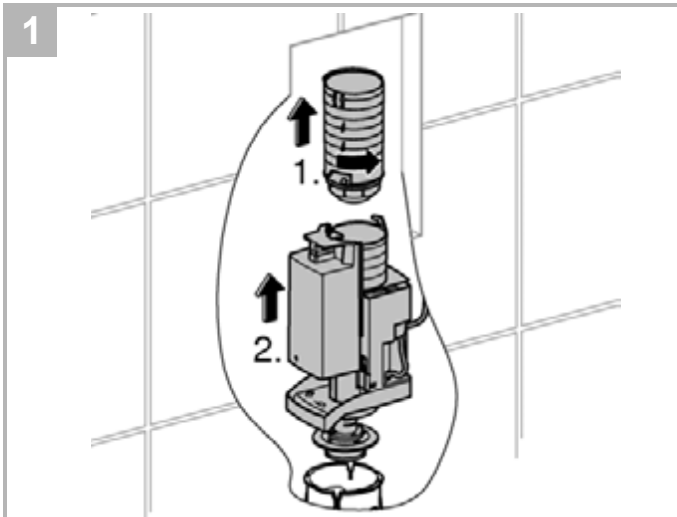

6

7

SERVICE

		X	Y	
6 l	3 l	81 mm	75 mm	
9 l	4,5 l	74 mm	75 mm	
5,5 l	3 l	119 mm	108 mm	

BS 1212-2

SERVICE

Pure Freude an Wasser

GROHE