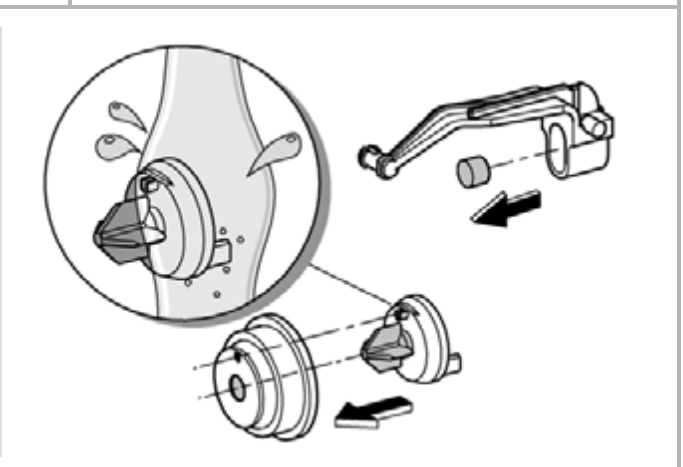

6

7

SERVICE

		X	Y	
6 l	3 l	81 mm	75 mm	
9 l	4,5 l	74 mm	75 mm	
5,5 l	3 l	119 mm	108 mm	

BS 1212-2

SERVICE

Pure Freude an Wasser

GROHE