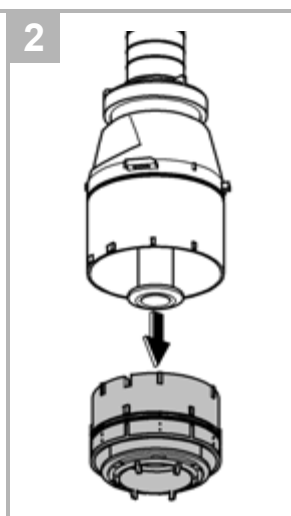

6

7

SERVICE

		X	Y	
6 l	3 l	81 mm	75 mm	
9 l	4,5 l	74 mm	75 mm	
5,5 l	3 l	119 mm	108 mm	

BS 1212-2

SERVICE

Pure Freude an Wasser

GROHE