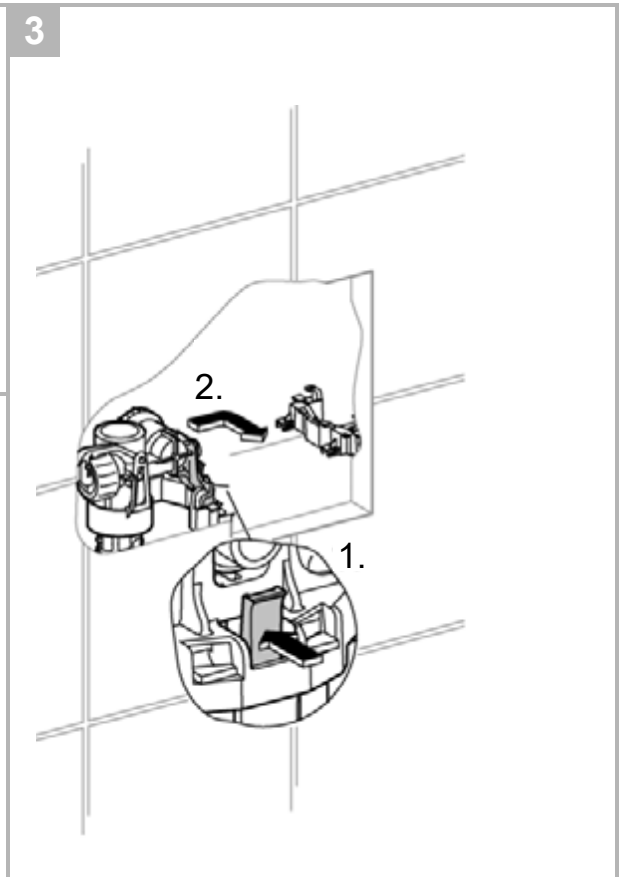

6

7

SERVICE

		X	Y	
6 l	3 l	81 mm	75 mm	
9 l	4,5 l	74 mm	75 mm	
5,5 l	3 l	119 mm	108 mm	

BS 1212-2

SERVICE

Pure Freude an Wasser

GROHE