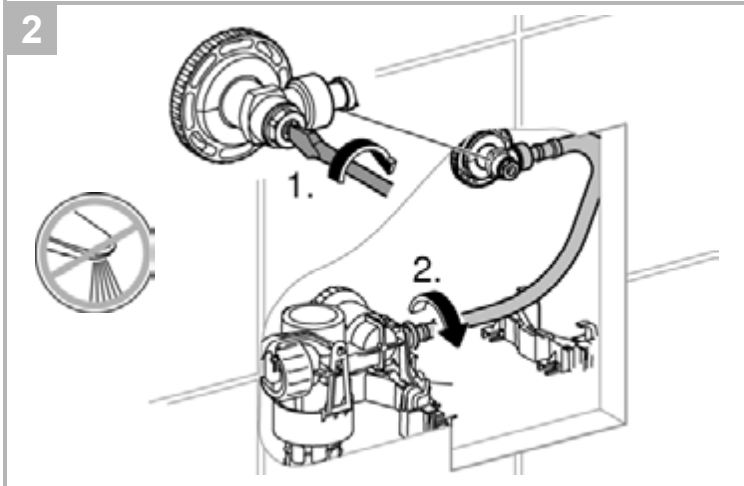

6

7

SERVICE

		X	Y	
6 l	3 l	81 mm	75 mm	
9 l	4,5 l	74 mm	75 mm	
5,5 l	3 l	119 mm	108 mm	

BS 1212-2

SERVICE

Pure Freude an Wasser

GROHE