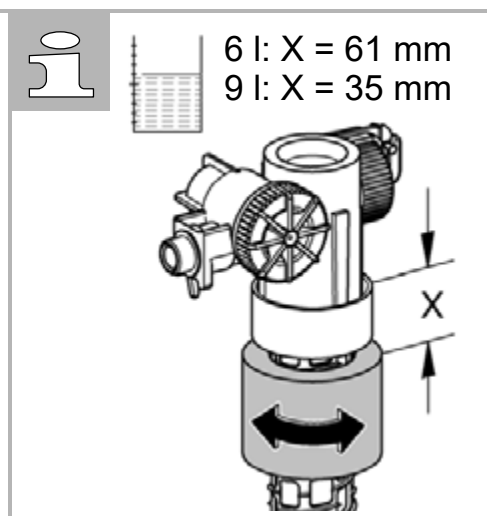

6

7

SERVICE

		X	Y	
6 l	3 l	81 mm	75 mm	
9 l	4,5 l	74 mm	75 mm	
5,5 l	3 l	119 mm	108 mm	

BS 1212-2

SERVICE

Pure Freude an Wasser

GROHE