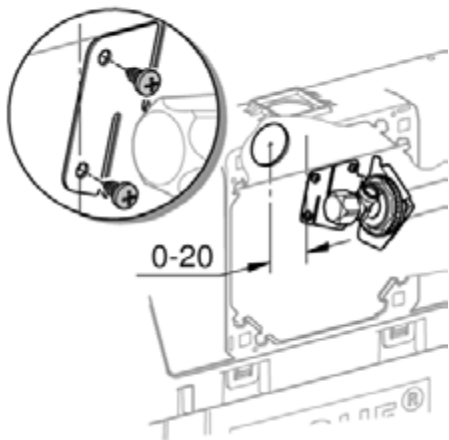

6

7

SERVICE

		X	Y	
6 l	3 l	81 mm	75 mm	
9 l	4,5 l	74 mm	75 mm	
5,5 l	3 l	119 mm	108 mm	

BS 1212-2

SERVICE

Pure Freude an Wasser

GROHE