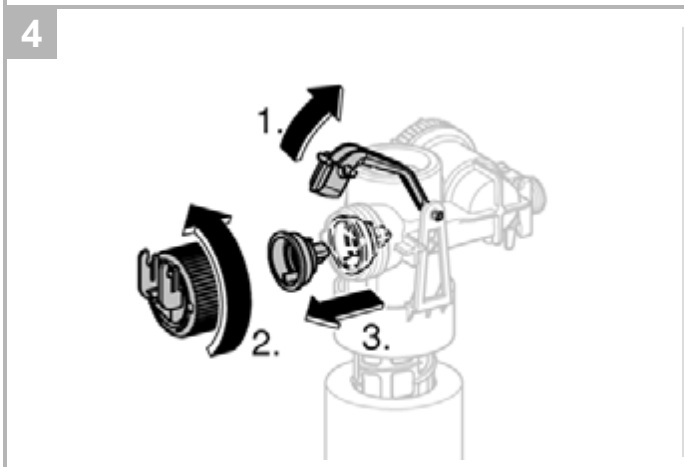

6

7

SERVICE

		X	Y	
6 l	3 l	81 mm	75 mm	
9 l	4,5 l	74 mm	75 mm	
5,5 l	3 l	119 mm	108 mm	

BS 1212-2

SERVICE

Pure Freude an Wasser

GROHE