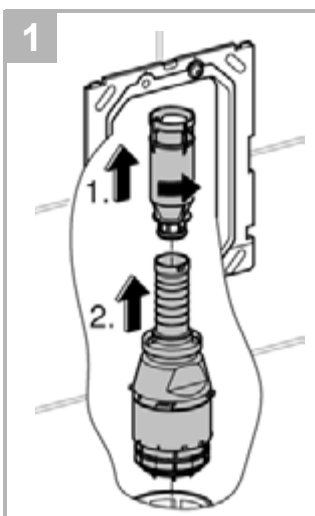

6

7

SERVICE

		X	Y	
6 l	3 l	81 mm	75 mm	
9 l	4,5 l	74 mm	75 mm	
5,5 l	3 l	119 mm	108 mm	

BS 1212-2

SERVICE

Pure Freude an Wasser

GROHE