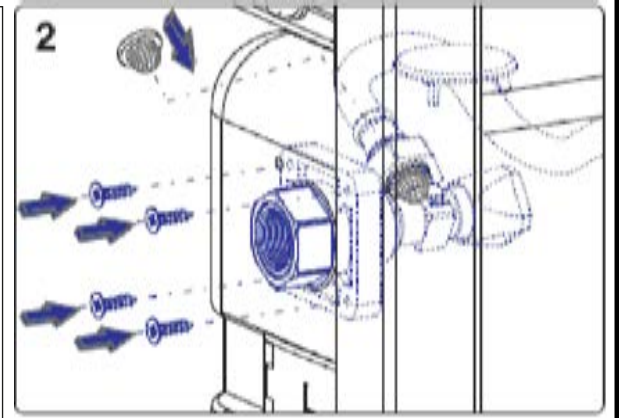

**PL** Znacznik „1M” powinien znajdować się 1000 mm powyżej poziomu posadzki.  
**EN** The mark „1M” should be situated 1000 mm over floor level.  
**DE** Die Markierung “1M” soll sich 1000 mm über dem Boden befinden.  
**RU** знак „1M” должен быть расположен 1000 мм выше уровня пола