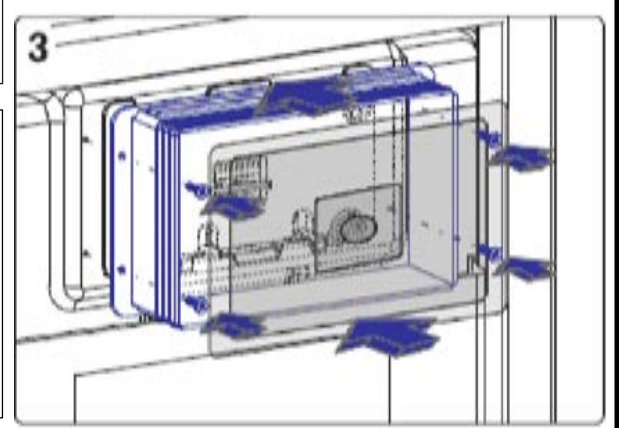

**PL** Znacznik „1M” powinien znajdować się 1000 mm powyżej poziomu posadzki.  
**EN** The mark „1M” should be situated 1000 mm over floor level.  
**DE** Die Markierung “1M” soll sich 1000 mm über dem Boden befinden.  
**RU** знак „1M” должен быть расположен 1000 мм выше уровня пола