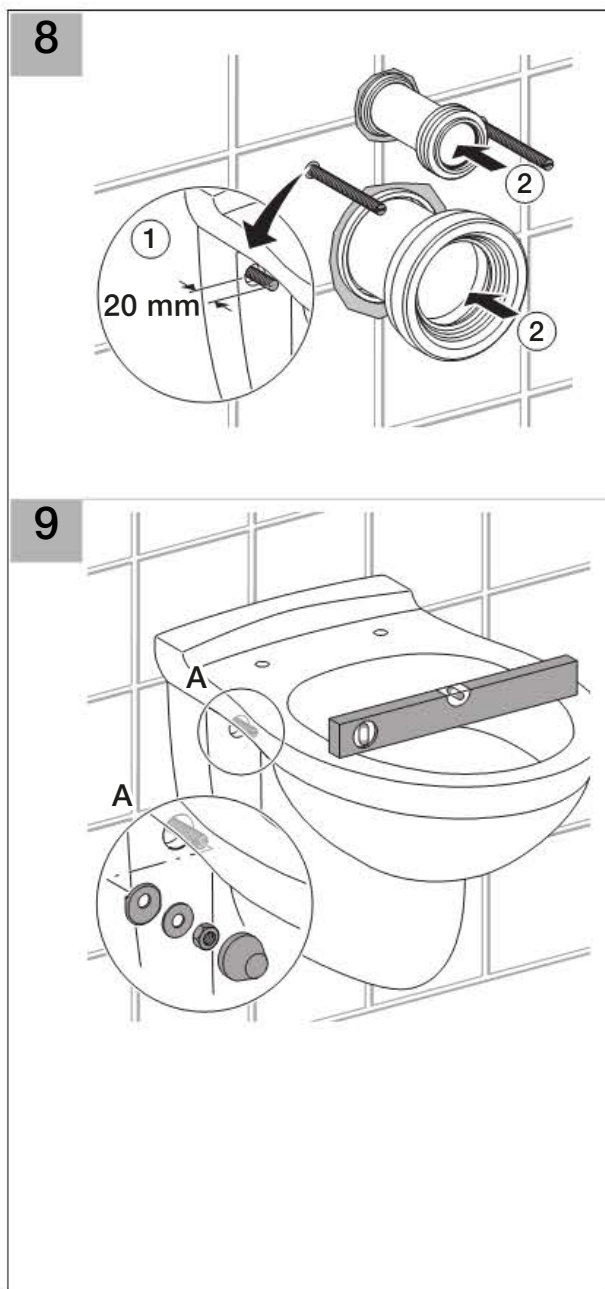

D15726-001&BDC © 05-2007

996.243.00.0 (05)

Geberit International AG
Schachenstrasse 77
CH-8645 Jona
www.geberit.com
dokumentation@geberit.com

D15726-001&BDC © 05-2007