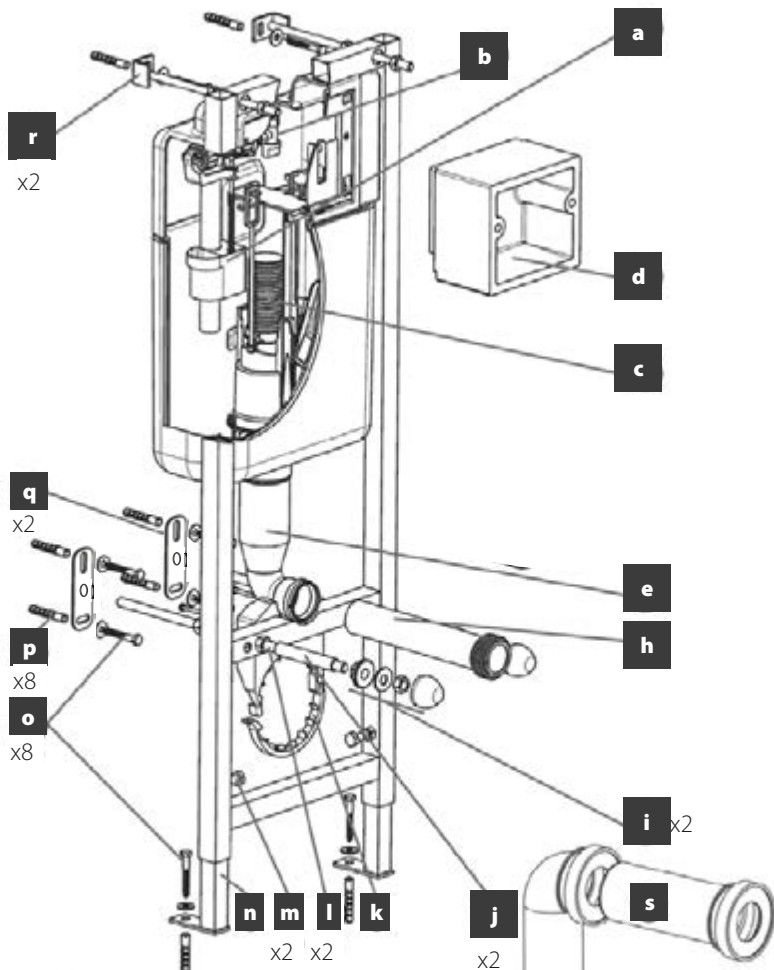

**NÁVOD NA MONTÁŽ
A ÚDRŽBU**

**ИНСТРУКЦІЯ ПО МОНТАЖУ
І ЕКСПЛУАТАЦІЇ**

-  M12 (x6)
-  M10 (x4)
-  8x22 (x8)

2

- I = 147mm ~ 245mm
- II = 16mm ~ 100mm
- III = ≤ 185mm
- IV = 400mm ~ 480mm
- V = 1100mm ~ 1300mm