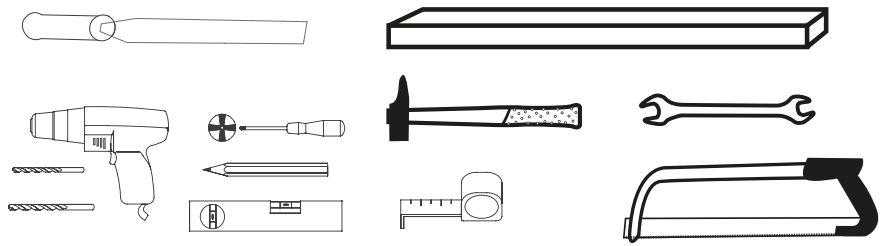

**NÁVOD NA MONTÁŽ
A ÚDRŽBU**

**ИНСТРУКЦІЯ ПО МОНТАЖУ
І ЕКСПЛУАТАЦІЇ**

-  M12 (x6)
-  M10 (x4)
-  8x22 (x8)

2

- I = 147mm ~ 245mm
- II = 16mm ~ 100mm
- III = ≤ 185mm
- IV = 400mm ~ 480mm
- V = 1100mm ~ 1300mm