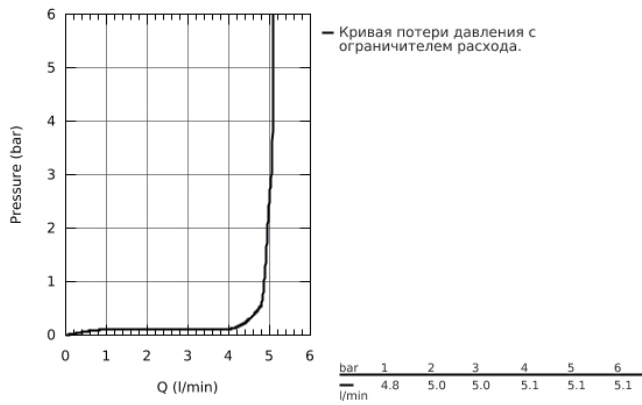

23 330 000 BAUEDGE СМЕСИТЕЛЬ ОДНОРЫЧАЖНЫЙ ДЛЯ РАКОВИНЫ DN 15 S-SIZE

ОПИСАНИЕ ПРОДУКТА

- монтаж на одно отверстие
- металлический рычаг
- **GROHE Longlife** керамический картридж **28 мм**
- **GROHE StarLight** хромированная поверхность
- **GROHE EcoJoy** - 5,7 л/мин
- система быстрого монтажа
- без донного клапана
- гибкая подводка

23 330 000 BAUEDGE СМЕСИТЕЛЬ ОДНОРЫЧАЖНЫЙ ДЛЯ РАКОВИНЫ DN 15 S-SIZE

23 330 000 BAUEDGE СМЕСИТЕЛЬ ОДНОРЫЧАЖНЫЙ ДЛЯ РАКОВИНЫ DN 15 S-SIZE

ЗАПАСНЫЕ ЧАСТИ

- 1: Рычаг (Order-nr. 46697000)
- 2: Картридж керамический (Order-nr. 46580000)
- 3: Аэратор (Order-nr. 48159000)
- 4: Резьбовое соединение (Order-nr. 46249000)
- 5: Монтажный ключ (Order-nr. 19017000)*