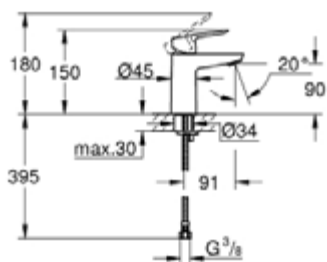

23 330 000 BAUEDGE СМЕСИТЕЛЬ ОДНОРЫЧАЖНЫЙ ДЛЯ РАКОВИНЫ DN 15 S-SIZE

ОПИСАНИЕ ПРОДУКТА

- монтаж на одно отверстие
- металлический рычаг
- **GROHE Longlife** керамический картридж **28 мм**
- **GROHE StarLight** хромированная поверхность
- **GROHE EcoJoy** - 5,7 л/мин
- система быстрого монтажа
- без донного клапана
- гибкая подводка

23 330 000 BAUEDGE СМЕСИТЕЛЬ ОДНОРЫЧАЖНЫЙ ДЛЯ РАКОВИНЫ DN 15 S-SIZE

23 330 000 BAUEDGE СМЕСИТЕЛЬ ОДНОРЫЧАЖНЫЙ ДЛЯ РАКОВИНЫ DN 15 S-SIZE

ЗАПАСНЫЕ ЧАСТИ

- 1: Рычаг (Order-nr. 46697000)
- 2: Картридж керамический (Order-nr. 46580000)
- 3: Аэратор (Order-nr. 48159000)
- 4: Резьбовое соединение (Order-nr. 46249000)
- 5: Монтажный ключ (Order-nr. 19017000)*