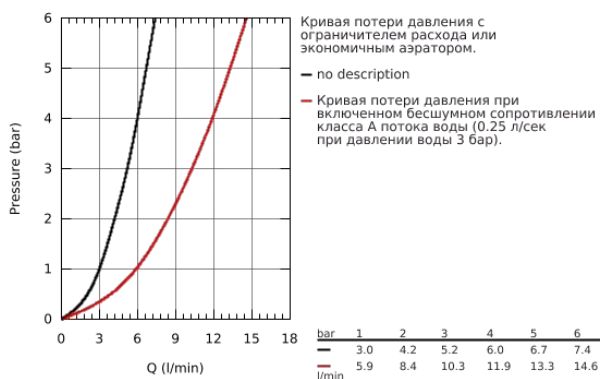

23 330 000 BAUEDGE СМЕСИТЕЛЬ ОДНОРЫЧАЖНЫЙ ДЛЯ РАКОВИНЫ DN 15 S-SIZE

ОПИСАНИЕ ПРОДУКТА

- монтаж на одно отверстие
- металлический рычаг
- **GROHE Longlife** керамический картридж **28 мм**
- **GROHE StarLight** хромированная поверхность
- **GROHE EcoJoy** - 5,7 л/мин
- система быстрого монтажа
- без донного клапана
- гибкая подводка

23 330 000 BAUEDGE СМЕСИТЕЛЬ ОДНОРЫЧАЖНЫЙ ДЛЯ РАКОВИНЫ DN 15 S-SIZE

23 330 000 BAUEDGE СМЕСИТЕЛЬ ОДНОРЫЧАЖНЫЙ ДЛЯ РАКОВИНЫ DN 15 S-SIZE

ЗАПАСНЫЕ ЧАСТИ

- 1: Рычаг (Order-nr. 46697000)
- 2: Картридж керамический (Order-nr. 46580000)
- 3: Аэратор (Order-nr. 48159000)
- 4: Резьбовое соединение (Order-nr. 46249000)
- 5: Монтажный ключ (Order-nr. 19017000)*