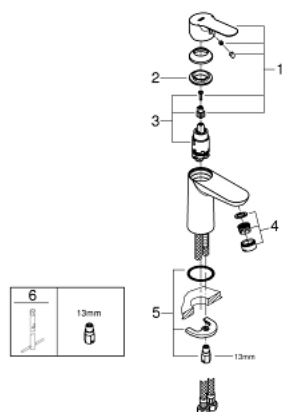

23 330 000 BAUEDGE СМЕСИТЕЛЬ ОДНОРЫЧАЖНЫЙ ДЛЯ РАКОВИНЫ DN 15 S-SIZE

ОПИСАНИЕ ПРОДУКТА

- монтаж на одно отверстие
- металлический рычаг
- **GROHE Longlife** керамический картридж **28 мм**
- **GROHE StarLight** хромированная поверхность
- **GROHE EcoJoy** - 5,7 л/мин
- система быстрого монтажа
- без донного клапана
- гибкая подводка

23 330 000 BAUEDGE СМЕСИТЕЛЬ ОДНОРЫЧАЖНЫЙ ДЛЯ РАКОВИНЫ DN 15 S-SIZE

23 330 000 BAUEDGE СМЕСИТЕЛЬ ОДНОРЫЧАЖНЫЙ ДЛЯ РАКОВИНЫ DN 15 S-SIZE

ЗАПАСНЫЕ ЧАСТИ

- 1: Рычаг (Order-nr. 46697000)
- 2: Картридж керамический (Order-nr. 46580000)
- 3: Аэратор (Order-nr. 48159000)
- 4: Резьбовое соединение (Order-nr. 46249000)
- 5: Монтажный ключ (Order-nr. 19017000)*