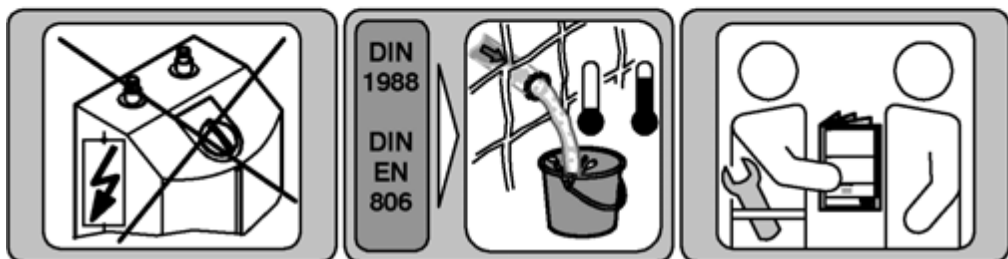

BAUEDGE/BAULOOP
DESIGN + ENGINEERING
GROHE GERMANY

99.0041.131/ÄM 229858/07.14

www.grohe.com

Pure Freude an Wasser

23 328
23 329
23 330
23 356
23 335
23 336
23 337
23 357

23 331
23 332
23 338
23 339

23 328
23 329
23 330
23 356
23 335
23 336
23 337
23 357
23 331
23 332
23 338
23 339