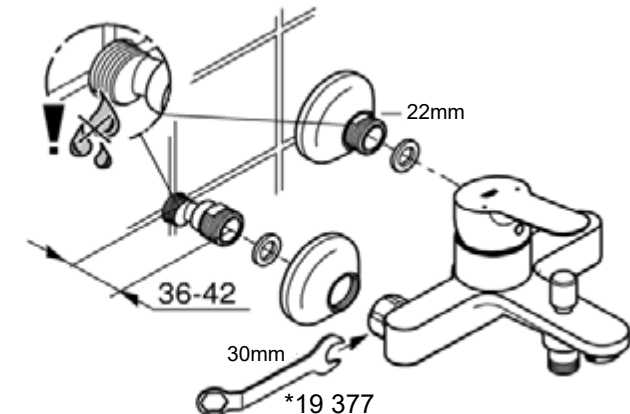

23 334
23 341