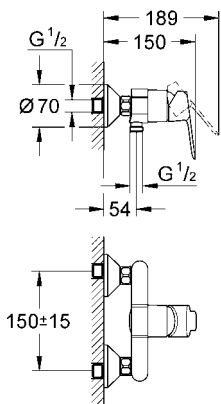

23 333
23 340