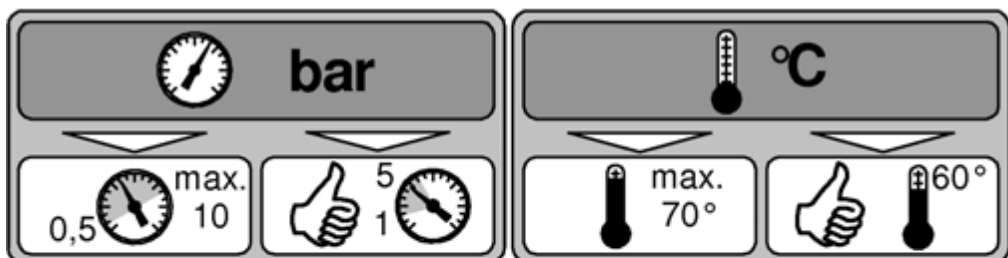

BAUEDGE/BAULOOP
DESIGN + ENGINEERING
GROHE GERMANY

99.0041.131/ÄM 229858/07.14

www.grohe.com

Pure Freude an Wasser

23 328
23 329
23 330
23 356
23 335
23 336
23 337
23 357

23 331
23 332
23 338
23 339

23 328
23 329
23 330
23 356
23 335
23 336
23 337
23 357
23 331
23 332
23 338
23 339