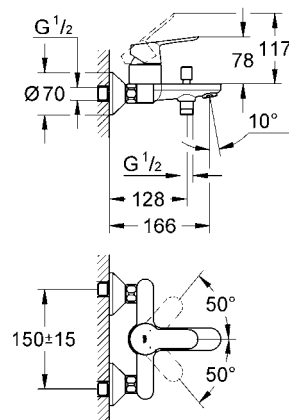

23 334
23 341