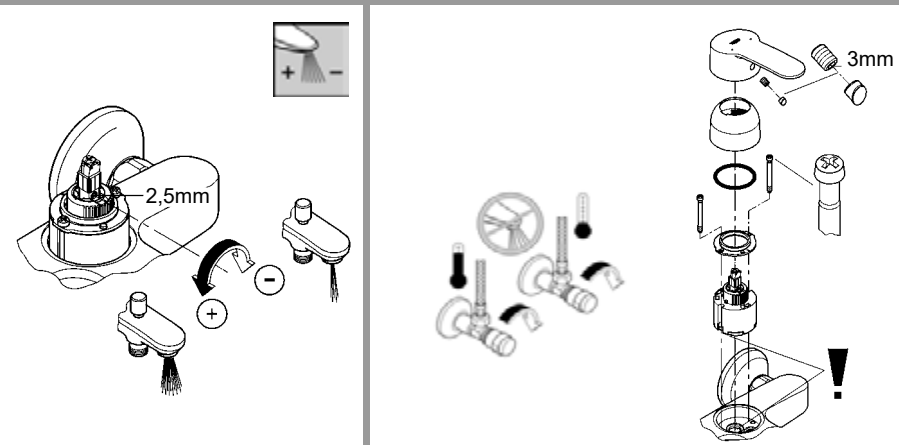

23 333
23 334
23 340
23 341

23 333
23 334
23 340
23 341