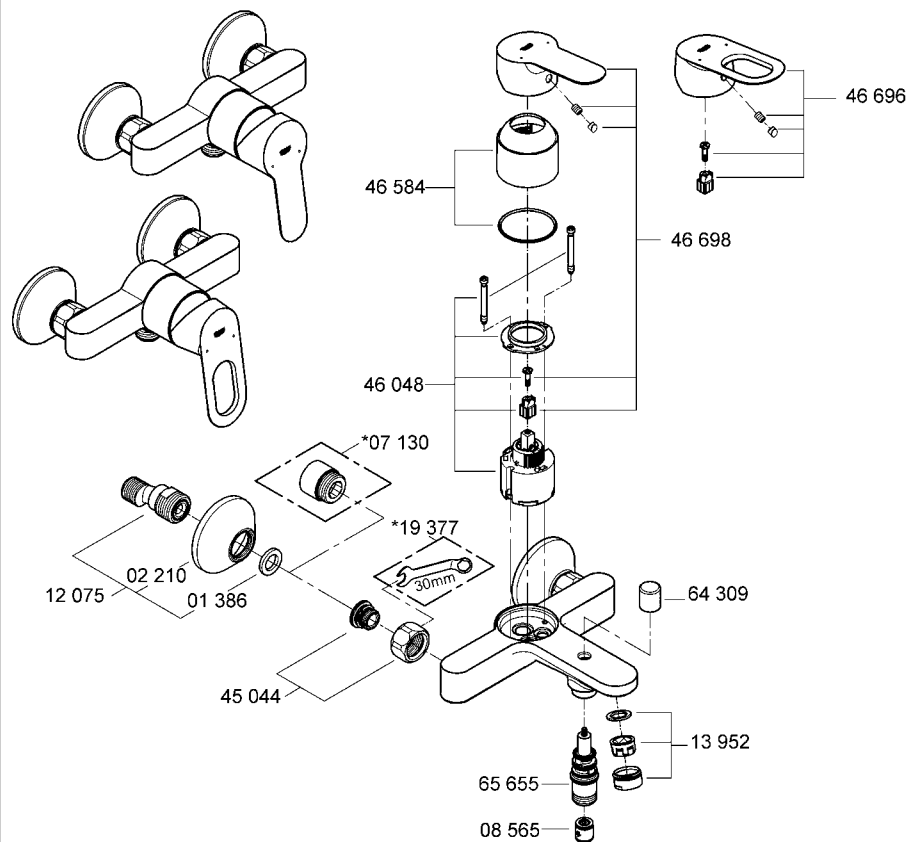

23 333
23 334
23 340
23 341

23 333
23 334
23 340
23 341