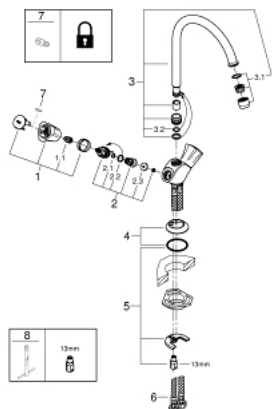

## 31 831 001 COSTA L СМЕСИТЕЛЬ ДЛЯ МОЙКИ НА ОДНО ОТВЕРСТИЕ, DN 15

### 31 831 001 COSTA L СМЕСИТЕЛЬ ДЛЯ МОЙКИ НА ОДНО ОТВЕРСТИЕ, DN 15

### ЗАПАСНЫЕ ЧАСТИ

- 1: Рукоятка запорная Costa L (Order-nr. 45994000)
  - 1.1: Комплект для крепления рукоятки (Order-nr. 0538600M)
  - 2: Вентиль скрытого монтажа 1/2 д.рук.1/2 (Order-nr. 07146000)
  - 2.1: O-кольцо (20 шт) (Order-nr. 0128300M)
  - 2.2: O-кольцо (Order-nr. 0392400M)
  - 2.3: Прокладка 50 шт (Order-nr. 0529100M)
  - 3: излив (Order-nr. 13213000)
  - 3.1: Аэратор (Order-nr. 13928000)
  - 3.2: O-кольцо 10шт/упак (Order-nr. 0128000M)
  - 4: Розетка (Order-nr. 45996000)
  - 5: Резьбовое соединение (Order-nr. 46249000)
  - 6: Гибкий шланг высокого давления (Order-nr. 46255000)
  - 7: Винты для Costa/Avina (Order-nr. 48013000)\*
  - 8: Монтажный ключ (Order-nr. 19017000)\*
- \* Optional accessories