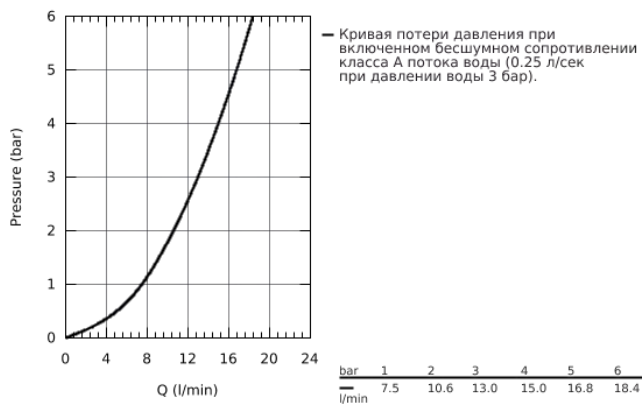

31 831 001 COSTA L СМЕСИТЕЛЬ ДЛЯ МОЙКИ НА ОДНО ОТВЕРСТИЕ, DN 15