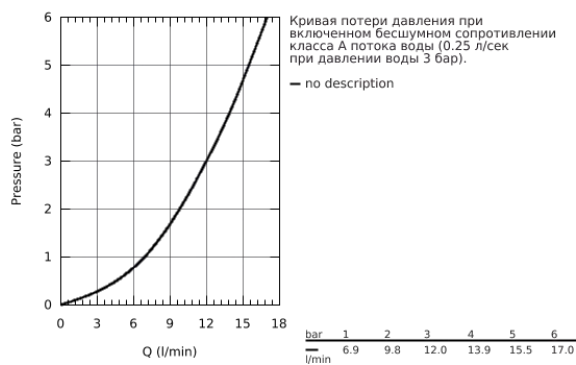

31 831 001 COSTA L СМЕСИТЕЛЬ ДЛЯ МОЙКИ НА ОДНО ОТВЕРСТИЕ, DN 15

ОПИСАНИЕ ПРОДУКТА

- металлические рукоятки
- с теплоизоляцией
- **GROHE StarLight** покрытие поверхности
- вентили Longlife
- аэратор
- поворотный трубкообразный излив
- радиус поворота 360°
- гибкая подводка