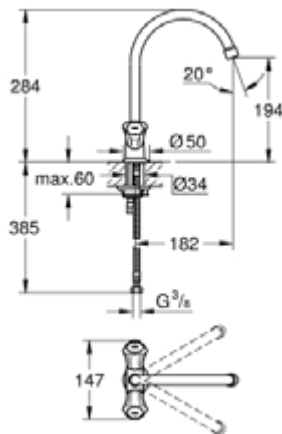

## 31 831 001 COSTA L СМЕСИТЕЛЬ ДЛЯ МОЙКИ НА ОДНО ОТВЕРСТИЕ, DN 15

### 31 831 001 COSTA L СМЕСИТЕЛЬ ДЛЯ МОЙКИ НА ОДНО ОТВЕРСТИЕ, DN 15

### ЗАПАСНЫЕ ЧАСТИ

- 1: Рукоятка запорная Costa L (Order-nr. 45994000)
  - 1.1: Комплект для крепления рукоятки (Order-nr. 0538600M)
  - 2: Вентиль скрытого монтажа 1/2 д.рук.1/2 (Order-nr. 07146000)
  - 2.1: O-кольцо (20 шт) (Order-nr. 0128300M)
  - 2.2: O-кольцо (Order-nr. 0392400M)
  - 2.3: Прокладка 50 шт (Order-nr. 0529100M)
  - 3: излив (Order-nr. 13213000)
  - 3.1: Аэратор (Order-nr. 13928000)
  - 3.2: O-кольцо 10шт/упак (Order-nr. 0128000M)
  - 4: Розетка (Order-nr. 45996000)
  - 5: Резьбовое соединение (Order-nr. 46249000)
  - 6: Гибкий шланг высокого давления (Order-nr. 46255000)
  - 7: Винты для Costa/Avina (Order-nr. 48013000)\*
  - 8: Монтажный ключ (Order-nr. 19017000)\*
- \* Optional accessories