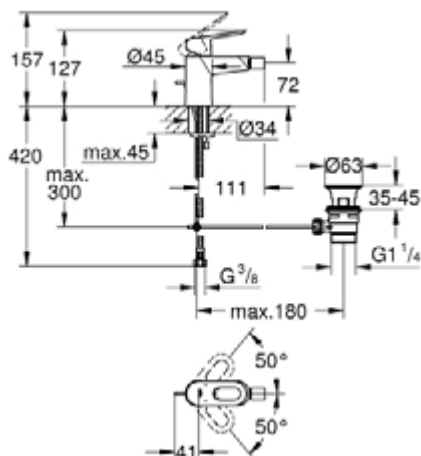

23 338 000 BAULOOP СМЕСИТЕЛЬ ОДНОРЫЧАЖНЫЙ ДЛЯ БИДЕ DN 15

ОПИСАНИЕ ПРОДУКТА

- монтаж на одно отверстие
- металлический рычаг
- **GROHE Longlife** керамический картридж **28 мм**
- **GROHE StarLight** хромированная поверхность
- **GROHE EcoJoy** - 5,7 л/мин
- система быстрого монтажа
- с шаровым шарниром
- сливной гарнитура 1 1/4"
- гибкая подводка

23 338 000 BAULOOP СМЕСИТЕЛЬ ОДНОРЫЧАЖНЫЙ ДЛЯ БИДЕ DN 15

23 338 000 BAULOOP СМЕСИТЕЛЬ ОДНОРЫЧАЖНЫЙ ДЛЯ БИДЕ DN 15

ЗАПАСНЫЕ ЧАСТИ

- 1: Рычаг (Order-nr. 46695000)
 - 2: Картридж керамический (Order-nr. 46580000)
 - 3: Тяга (Order-nr. 46739000)
 - 4: аэратор (Order-nr. 13998000)
 - 5: Резьбовое соединение (Order-nr. 46249000)
 - 6: Сливной гарнитур 1 1/4 (Order-nr. 28910000)
 - 6.1: Пробка для сливного гарнитура (Order-nr. 07182000)
 - 6.2: Эксцентриковая тяга (Order-nr. 07052000)
 - 7: Монтажный ключ (Order-nr. 19017000)*
 - 8: шаровая тяга (Order-nr. 07341000)*
- * Optional accessories