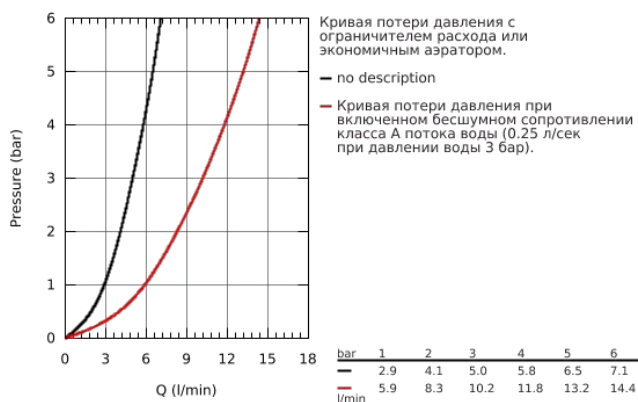

23 338 000 BAULOOP СМЕСИТЕЛЬ ОДНОРЫЧАЖНЫЙ ДЛЯ БИДЕ DN 15

ОПИСАНИЕ ПРОДУКТА

- монтаж на одно отверстие
- металлический рычаг
- **GROHE Longlife** керамический картридж **28 мм**
- **GROHE StarLight** хромированная поверхность
- **GROHE EcoJoy** - 5,7 л/мин
- система быстрого монтажа
- с шаровым шарниром
- сливной гарнитура 1 1/4"
- гибкая подводка