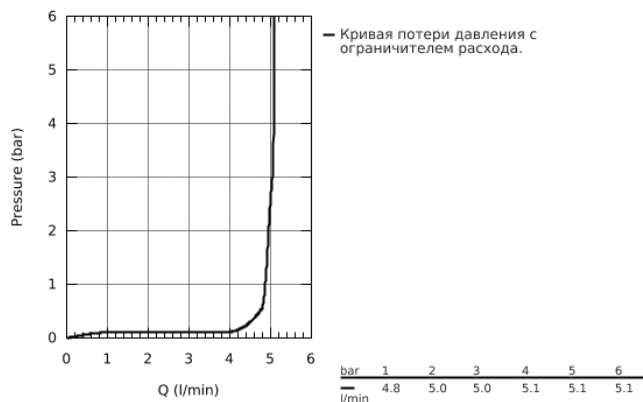

23 338 000 BAULOOP СМЕСИТЕЛЬ ОДНОРЫЧАЖНЫЙ ДЛЯ БИДЕ DN 15