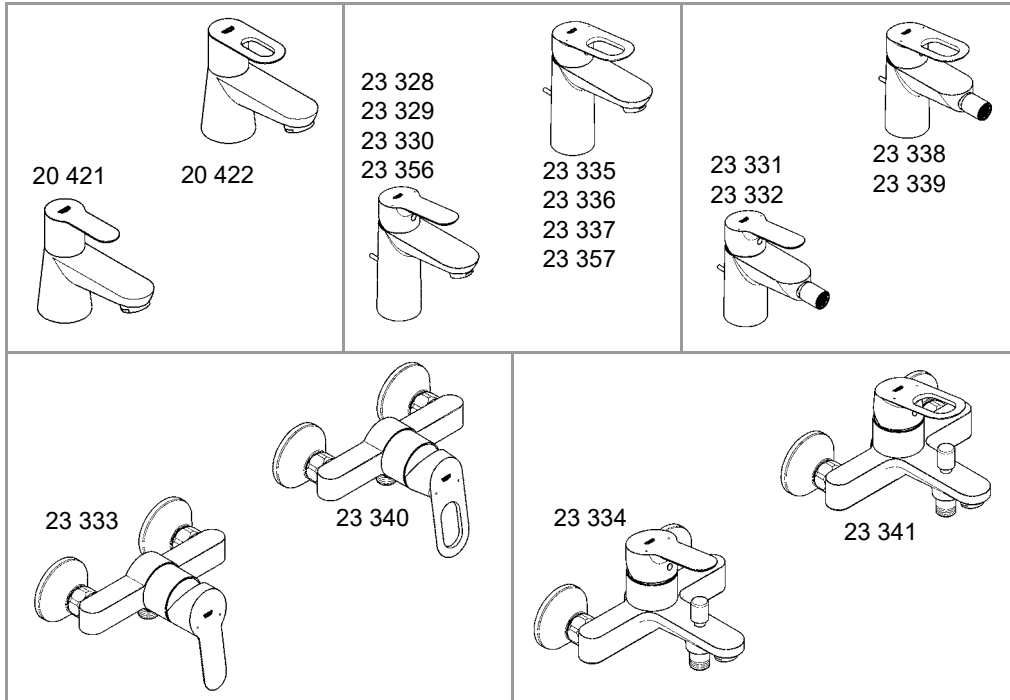

BAUEDGE/BAULOOP
DESIGN + ENGINEERING
GROHE GERMANY

99.0041.131/ÄM 229858/07.14

www.grohe.com

Pure Freude an Wasser

23 328
23 329
23 330
23 356
23 335
23 336
23 337
23 357

23 331
23 332
23 338
23 339

23 328
23 329
23 330
23 356
23 335
23 336
23 337
23 357
23 331
23 332
23 338
23 339