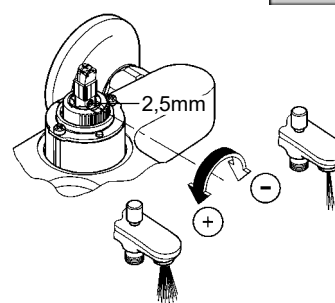

23 333
23 334
23 340
23 341

23 333
23 334
23 340
23 341