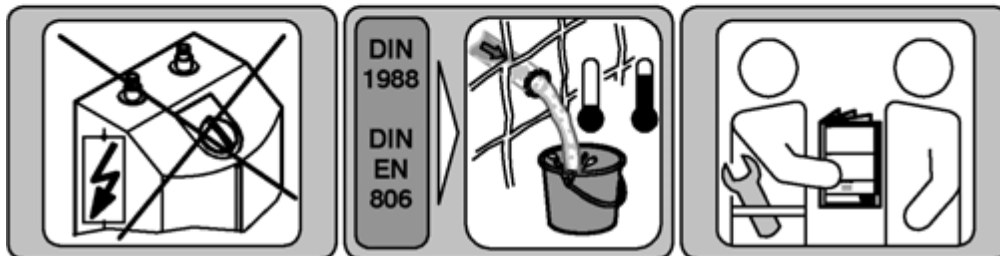

BAUEDGE/BAULOOP
DESIGN + ENGINEERING
GROHE GERMANY

99.0041.131/ÄM 229858/07.14

www.grohe.com

Pure Freude an Wasser

23 328
23 329
23 330
23 356
23 335
23 336
23 337
23 357

23 331
23 332
23 338
23 339

23 328
23 329
23 330
23 356
23 335
23 336
23 337
23 357
23 331
23 332
23 338
23 339