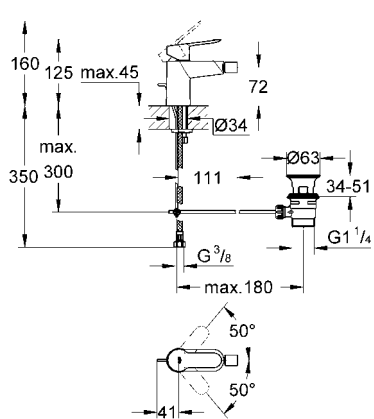

BAUEDGE/BAULOOP
DESIGN + ENGINEERING
GROHE GERMANY

99.0041.131/ÄM 229858/07.14

www.grohe.com

Pure Freude an Wasser

23 328
23 329
23 330
23 356
23 335
23 336
23 337
23 357

23 331
23 332
23 338
23 339

23 328
23 329
23 330
23 356
23 335
23 336
23 337
23 357
23 331
23 332
23 338
23 339