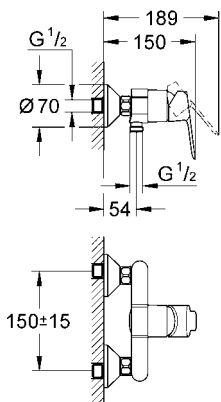

23 333
23 340