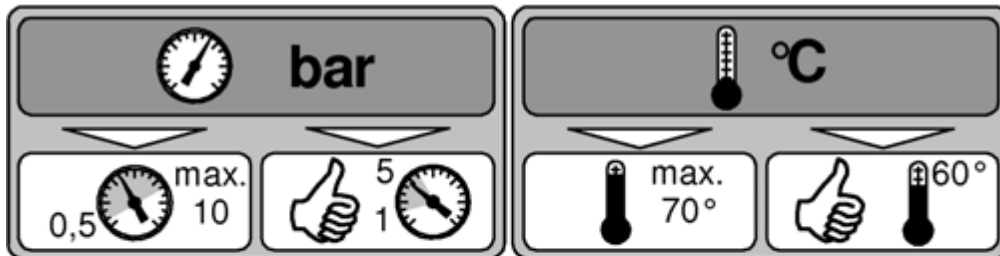

BAUEDGE/BAULOOP
DESIGN + ENGINEERING
GROHE GERMANY

99.0041.131/ÄM 229858/07.14

www.grohe.com

Pure Freude an Wasser

23 328
23 329
23 330
23 356
23 335
23 336
23 337
23 357

23 331
23 332
23 338
23 339

23 328
23 329
23 330
23 356
23 335
23 336
23 337
23 357
23 331
23 332
23 338
23 339