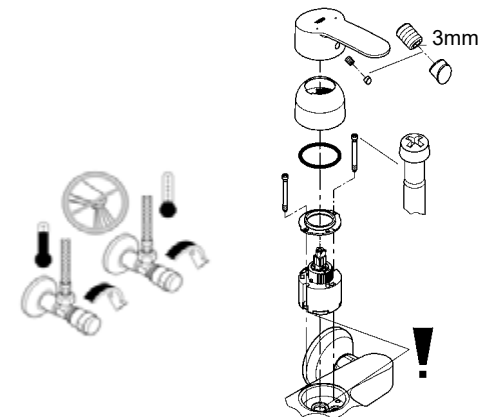

23 333
23 334
23 340
23 341

23 333
23 334
23 340
23 341