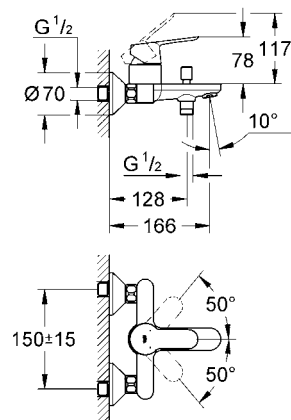

23 334
23 341