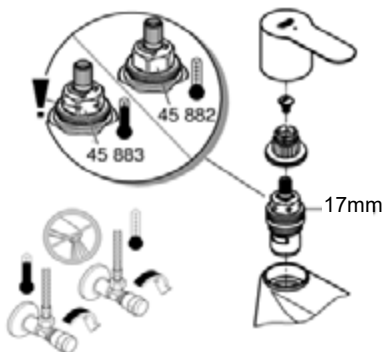

20 421
20 422