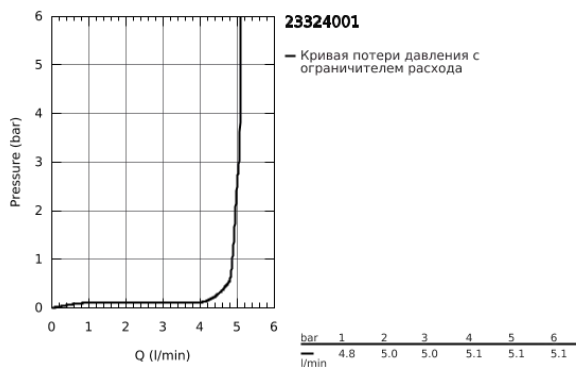

23 324 001 EUROSMART СМЕСИТЕЛЬ ОДНОРЫЧАЖНЫЙ ДЛЯ РАКОВИНЫ DN 15 M-SIZE

ОПИСАНИЕ ПРОДУКТА

- монтаж на одно отверстие
- металлический рычаг
- **GROHE SilkMove** керамический картридж **28 мм**
- с ограничителем температуры
- **GROHE StarLight** хромированное покрытие поверхности
- **GROHE EcoJoy** - 5,7 л/мин
- **GROHE FastFixation** быстрая монтажная система
- без донного клапана
- гибкая подводка