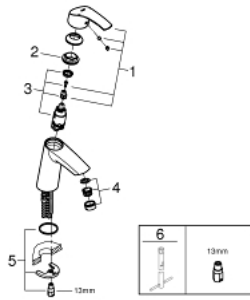

23 324 001 EUROSMART СМЕСИТЕЛЬ ОДНОРЫЧАЖНЫЙ ДЛЯ РАКОВИНЫ DN 15 M-SIZE

ОПИСАНИЕ ПРОДУКТА

- монтаж на одно отверстие
- металлический рычаг
- **GROHE SilkMove** керамический картридж **28 мм**
- с ограничителем температуры
- **GROHE StarLight** хромированное покрытие поверхности
- **GROHE EcoJoy** - 5,7 л/мин
- **GROHE FastFixation** быстрая монтажная система
- без донного клапана
- гибкая подводка

23 324 001 EUROSMART СМЕСИТЕЛЬ ОДНОРЫЧАЖНЫЙ ДЛЯ РАКОВИНЫ DN 15 M-SIZE

ЗАПАСНЫЕ ЧАСТИ

- 1: Рычаг (Order-nr. 46859000)
- 2: Крепежное кольцо (Order-nr. 46715000)
- 3: Картридж керамический (Order-nr. 46580000)
- 4: Аэратор (Order-nr. 48159000)
- 5: Резьбовое соединение (Order-nr. 46249000)
- 6: Монтажный ключ (Order-nr. 19017000)*