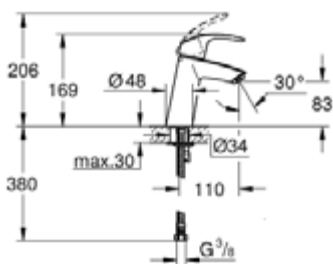

23 324 001 EUROSMART СМЕСИТЕЛЬ ОДНОРЫЧАЖНЫЙ ДЛЯ РАКОВИНЫ DN 15 M-SIZE

ОПИСАНИЕ ПРОДУКТА

- монтаж на одно отверстие
- металлический рычаг
- **GROHE SilkMove** керамический картридж **28 мм**
- с ограничителем температуры
- **GROHE StarLight** хромированное покрытие поверхности
- **GROHE EcoJoy** - 5,7 л/мин
- **GROHE FastFixation** быстрая монтажная система
- без донного клапана
- гибкая подводка

23 324 001 EUROSMART СМЕСИТЕЛЬ ОДНОРЫЧАЖНЫЙ ДЛЯ РАКОВИНЫ DN 15 M-SIZE

ЗАПАСНЫЕ ЧАСТИ

- 1: Рычаг (Order-nr. 46859000)
- 2: Крепежное кольцо (Order-nr. 46715000)
- 3: Картридж керамический (Order-nr. 46580000)
- 4: Аэратор (Order-nr. 48159000)
- 5: Резьбовое соединение (Order-nr. 46249000)
- 6: Монтажный ключ (Order-nr. 19017000)*