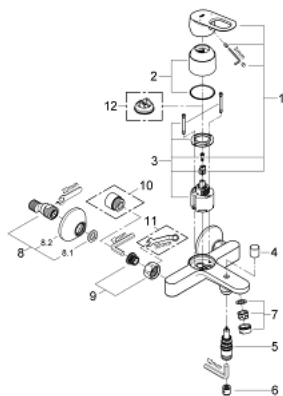

23 341 000 BAULOOP СМЕСИТЕЛЬ ОДНОРЫЧАЖНЫЙ ДЛЯ ВАННЫ, DN 15

ОПИСАНИЕ ПРОДУКТА

- настенный монтаж
- металлический рычаг
- GROHE Longlife Керамический картридж 46 мм
- **GROHE StarLight** хромированная поверхность
- регулировка расхода воды
- автоматический переключатель: ванна/душ
- излив с аэратором
- отвод для душа снизу 1/2" со встроенным обратным клапаном
- скрытые S-образные эксцентрики
- отражатель из металла
- с защитой от обратного потока
- дополнительный ограничитель температуры (46 308 000)

23 341 000 BAULOOP СМЕСИТЕЛЬ ОДНОРЫЧАЖНЫЙ ДЛЯ ВАННЫ, DN 15

23 341 000 BAULOOP СМЕСИТЕЛЬ ОДНОРЫЧАЖНЫЙ ДЛЯ ВАННЫ, DN 15

ЗАПАСНЫЕ ЧАСТИ

- 1: Рычаг (Order-nr. 46696000)
 - 2: колпачок (Order-nr. 46584000)
 - 3: Картридж керамич. (Order-nr. 46048000)
 - 4: Кнопка переключателя (Order-nr. 64309000)
 - 5: Переключатель (Order-nr. 65655000)
 - 6: Обратный клапан (Order-nr. 08565000)
 - 7: Аэратор (Order-nr. 13952000)
 - 8: S-образн.эксцентрик, регулир.12,5 мм (Order-nr. 12075000)
 - 8.1: Прокладка 10 шт/уп (Order-nr. 0138600M)
 - 8.2: Розетка (Order-nr. 0221000M)
 - 9: Гайка подключения (Order-nr. 45044000)
 - 10: Втулка-удлинение 20 мм 2 шт/уп (Order-nr. 0713000M)*
 - 11: специальный ключ (Order-nr. 19377000)*
 - 12: Ограничитель температуры (Order-nr. 46375000)*
- * Optional accessories