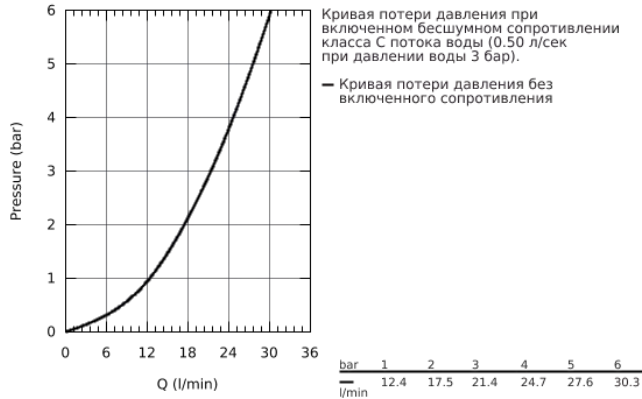

23 341 000 BAULOOP СМЕСИТЕЛЬ ОДНОРЫЧАЖНЫЙ ДЛЯ ВАННЫ, DN 15