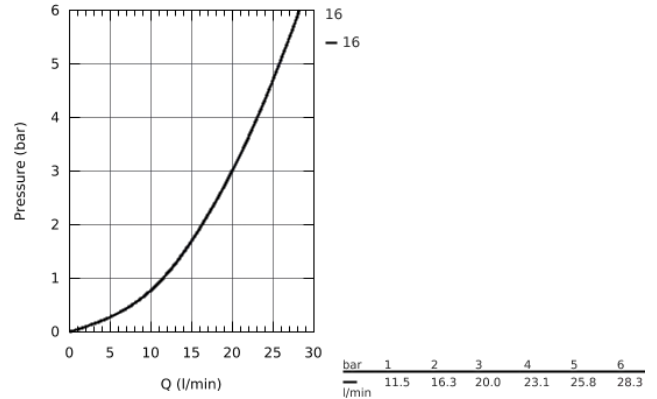

23 341 000 BAULOOP СМЕСИТЕЛЬ ОДНОРЫЧАЖНЫЙ ДЛЯ ВАННЫ, DN 15