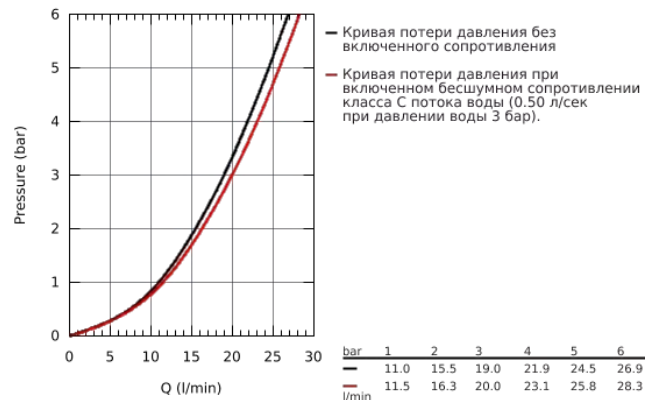

23 341 000 BAULOOP СМЕСИТЕЛЬ ОДНОРЫЧАЖНЫЙ ДЛЯ ВАННЫ, DN 15