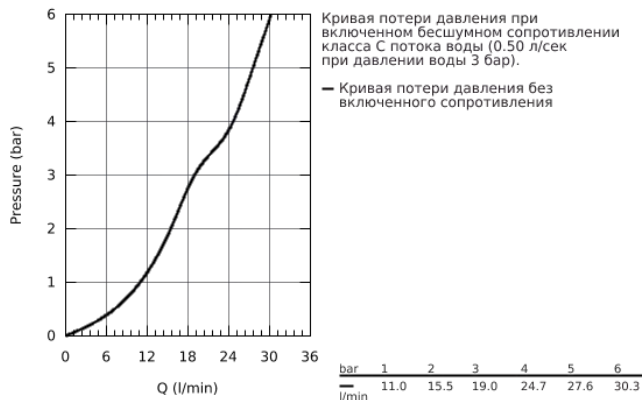

23 341 000 BAULOOP СМЕСИТЕЛЬ ОДНОРЫЧАЖНЫЙ ДЛЯ ВАННЫ, DN 15