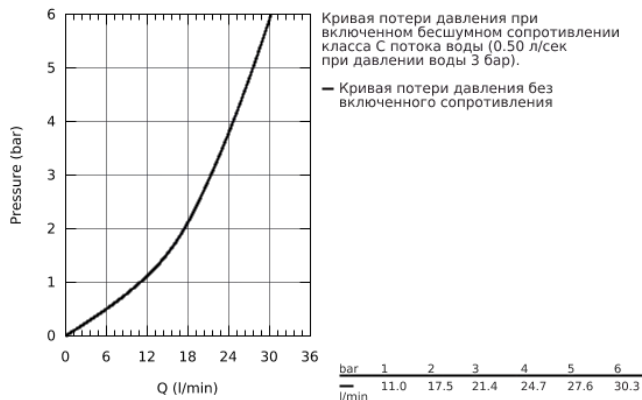

23 341 000 BAULOOP СМЕСИТЕЛЬ ОДНОРЫЧАЖНЫЙ ДЛЯ ВАННЫ, DN 15