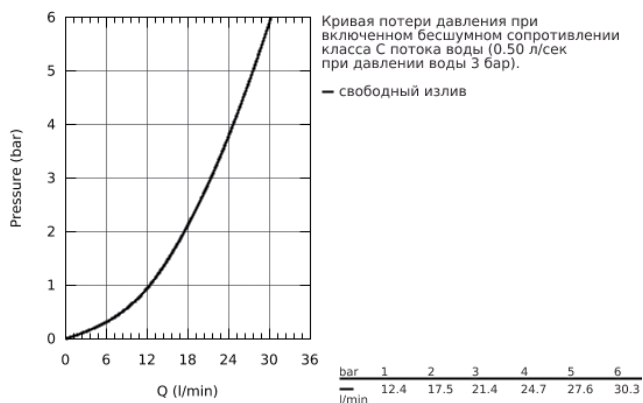

23 341 000 BAULOOP СМЕСИТЕЛЬ ОДНОРЫЧАЖНЫЙ ДЛЯ ВАННЫ, DN 15

ОПИСАНИЕ ПРОДУКТА

- настенный монтаж
- металлический рычаг
- GROHE Longlife Керамический картридж 46 мм
- **GROHE StarLight** хромированная поверхность
- регулировка расхода воды
- автоматический переключатель: ванна/душ
- излив с аэратором
- отвод для душа снизу 1/2" со встроенным обратным клапаном
- скрытые S-образные эксцентрики
- отражатель из металла
- с защитой от обратного потока
- дополнительный ограничитель температуры (46 308 000)