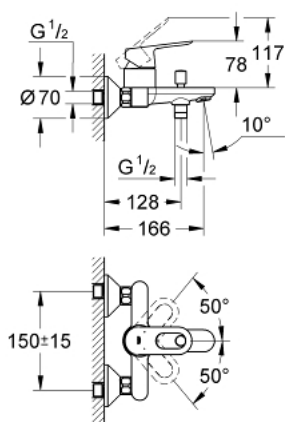

23 341 000 BAULOOP СМЕСИТЕЛЬ ОДНОРЫЧАЖНЫЙ ДЛЯ ВАННЫ, DN 15

ОПИСАНИЕ ПРОДУКТА

- настенный монтаж
- металлический рычаг
- GROHE Longlife Керамический картридж 46 мм
- **GROHE StarLight** хромированная поверхность
- регулировка расхода воды
- автоматический переключатель: ванна/душ
- излив с аэратором
- отвод для душа снизу 1/2" со встроенным обратным клапаном
- скрытые S-образные эксцентрики
- отражатель из металла
- с защитой от обратного потока
- дополнительный ограничитель температуры (46 308 000)

23 341 000 BAULOOP СМЕСИТЕЛЬ ОДНОРЫЧАЖНЫЙ ДЛЯ ВАННЫ, DN 15

23 341 000 BAULOOP СМЕСИТЕЛЬ ОДНОРЫЧАЖНЫЙ ДЛЯ ВАННЫ, DN 15

ЗАПАСНЫЕ ЧАСТИ

- 1: Рычаг (Order-nr. 46696000)
 - 2: колпачок (Order-nr. 46584000)
 - 3: Картридж керамич. (Order-nr. 46048000)
 - 4: Кнопка переключателя (Order-nr. 64309000)
 - 5: Переключатель (Order-nr. 65655000)
 - 6: Обратный клапан (Order-nr. 08565000)
 - 7: Аэратор (Order-nr. 13952000)
 - 8: S-образн.эксцентрик, регулир.12,5 мм (Order-nr. 12075000)
 - 8.1: Прокладка 10 шт/уп (Order-nr. 0138600M)
 - 8.2: Розетка (Order-nr. 0221000M)
 - 9: Гайка подключения (Order-nr. 45044000)
 - 10: Втулка-удлинение 20 мм 2 шт/уп (Order-nr. 0713000M)*
 - 11: специальный ключ (Order-nr. 19377000)*
 - 12: Ограничитель температуры (Order-nr. 46375000)*
- * Optional accessories