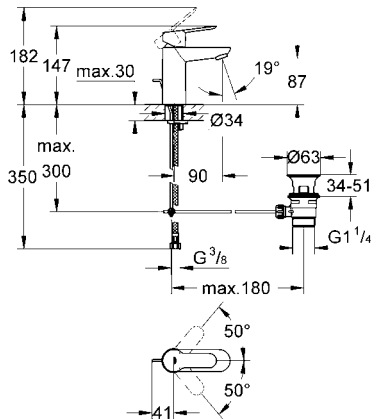

BAUEDGE/BAULOOP
DESIGN + ENGINEERING
GROHE GERMANY

99.0041.131/ÄM 229858/07.14

www.grohe.com

Pure Freude an Wasser

23 328
23 329
23 330
23 356
23 335
23 336
23 337
23 357

23 331
23 332
23 338
23 339

23 328
23 329
23 330
23 356
23 335
23 336
23 337
23 357
23 331
23 332
23 338
23 339

23 328
23 329
23 330
23 356
23 335
23 336
23 337
23 357
23 331
23 332
23 338
23 339

23 333
23 340

23 334
23 341

23 333
23 334
23 340
23 341

23 333
23 334
23 340
23 341

20 421
20 422

20 421
20 422

27mm

24mm

Смесители

Комплект поставки	20 421	23 328	23 329	23 330	23 356	23 331	23 332	23 333	23 334	20 421 00M
Смеситель для умывальника		X	X	X	X					
Смеситель для биде						X	X			
вертикальный кран	X									X
Смеситель для ванны									X	
Смеситель для душа								X		
S-образные эксцентрики								X	X	
вертикальное подсоединение										
гарнитур для душа										
Техническое руководство	X	X	X	X	X	X	X	X	X	X
Инструкция по уходу	X	X	X	X	X	X	X	X	X	X
Вес нетто, кг	0,8	1,2	1,1	1,1	1,3	1,2	1,1	1,5	2,2	1,6