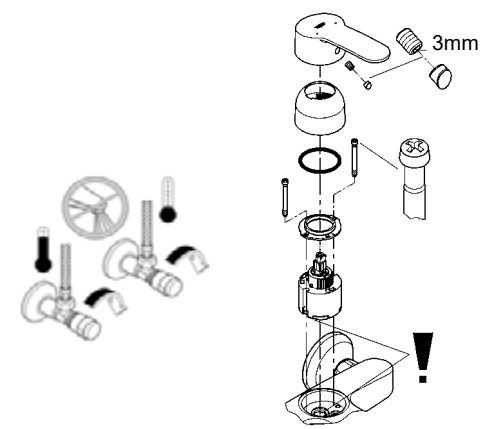

23 328
23 329
23 330
23 356
23 335
23 336
23 337
23 357
23 331
23 332
23 338
23 339

23 333
23 340

23 334
23 341

23 333
23 334
23 340
23 341

23 333
23 334
23 340
23 341

20 421
20 422

20 421
20 422

27mm

24mm

Смесители

Комплект поставки	20 421	23 328	23 329	23 330	23 356	23 331	23 332	23 333	23 334	20 421 00M
Смеситель для умывальника		X	X	X	X					
Смеситель для биде						X	X			
вертикальный кран	X									X
Смеситель для ванны									X	
Смеситель для душа								X		
S-образные эксцентрики								X	X	
вертикальное подсоединение										
гарнитур для душа										
Техническое руководство	X	X	X	X	X	X	X	X	X	X
Инструкция по уходу	X	X	X	X	X	X	X	X	X	X
Вес нетто, кг	0,8	1,2	1,1	1,1	1,3	1,2	1,1	1,5	2,2	1,6