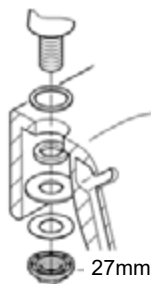

23 328
23 329
23 330
23 356
23 335
23 336
23 337
23 357
23 331
23 332
23 338
23 339

23 333
23 340

23 334
23 341

23 333
23 334
23 340
23 341

23 333
23 334
23 340
23 341

20 421
20 422

20 421
20 422

27mm

24mm

Смесители

Комплект поставки	20 421	23 328	23 329	23 330	23 356	23 331	23 332	23 333	23 334	20 421 00M
Смеситель для умывальника		X	X	X	X					
Смеситель для биде						X	X			
вертикальный кран	X									X
Смеситель для ванны									X	
Смеситель для душа								X		
S-образные эксцентрики								X	X	
вертикальное подсоединение										
гарнитур для душа										
Техническое руководство	X	X	X	X	X	X	X	X	X	X
Инструкция по уходу	X	X	X	X	X	X	X	X	X	X
Вес нетто, кг	0,8	1,2	1,1	1,1	1,3	1,2	1,1	1,5	2,2	1,6