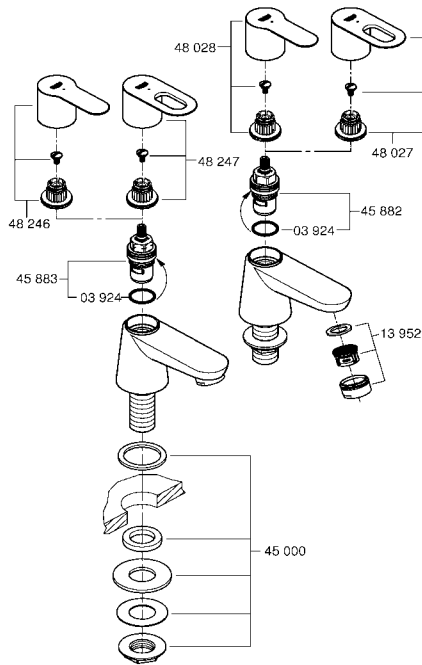

23 328
23 329
23 330
23 356
23 335
23 336
23 337
23 357
23 331
23 332
23 338
23 339

23 333
23 340

23 334
23 341

23 333
23 334
23 340
23 341

23 333
23 334
23 340
23 341

20 421
20 422

20 421
20 422

27mm

24mm

Смесители

Комплект поставки	20 421	23 328	23 329	23 330	23 356	23 331	23 332	23 333	23 334	20 421 00M
Смеситель для умывальника		X	X	X	X					
Смеситель для биде						X	X			
вертикальный кран	X									X
Смеситель для ванны									X	
Смеситель для душа								X		
S-образные эксцентрики								X	X	
вертикальное подсоединение										
гарнитур для душа										
Техническое руководство	X	X	X	X	X	X	X	X	X	X
Инструкция по уходу	X	X	X	X	X	X	X	X	X	X
Вес нетто, кг	0,8	1,2	1,1	1,1	1,3	1,2	1,1	1,5	2,2	1,6