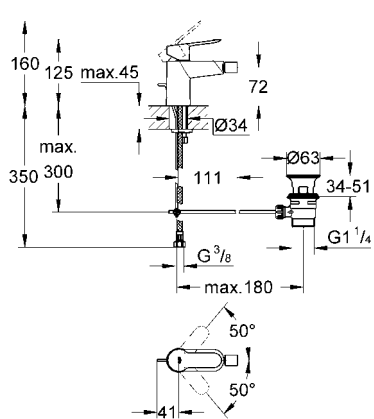

BAUEDGE/BAULOOP
DESIGN + ENGINEERING
GROHE GERMANY

99.0041.131/ÄM 229858/07.14

www.grohe.com

Pure Freude an Wasser

23 328
23 329
23 330
23 356
23 335
23 336
23 337
23 357

23 331
23 332
23 338
23 339

23 328
23 329
23 330
23 356
23 335
23 336
23 337
23 357
23 331
23 332
23 338
23 339

23 328
23 329
23 330
23 356
23 335
23 336
23 337
23 357
23 331
23 332
23 338
23 339

23 333
23 340

23 334
23 341

23 333
23 334
23 340
23 341

23 333
23 334
23 340
23 341

20 421
20 422

20 421
20 422

27mm

24mm

Смесители

Комплект поставки	20 421	23 328	23 329	23 330	23 356	23 331	23 332	23 333	23 334	20 421 00M
Смеситель для умывальника		X	X	X	X					
Смеситель для биде						X	X			
вертикальный кран	X									X
Смеситель для ванны									X	
Смеситель для душа								X		
S-образные эксцентрики								X	X	
вертикальное подсоединение										
гарнитур для душа										
Техническое руководство	X	X	X	X	X	X	X	X	X	X
Инструкция по уходу	X	X	X	X	X	X	X	X	X	X
Вес нетто, кг	0,8	1,2	1,1	1,1	1,3	1,2	1,1	1,5	2,2	1,6