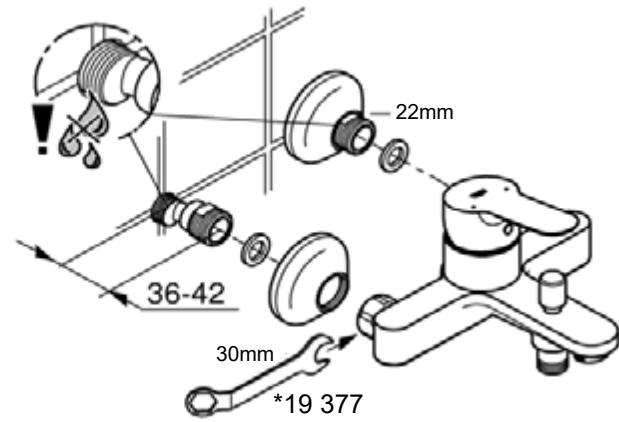

23 328
23 329
23 330
23 356
23 335
23 336
23 337
23 357
23 331
23 332
23 338
23 339

23 333
23 340

23 334
23 341

23 333
23 334
23 340
23 341

23 333
23 334
23 340
23 341

20 421
20 422

20 421
20 422

27mm

24mm

Смесители

Комплект поставки	20 421	23 328	23 329	23 330	23 356	23 331	23 332	23 333	23 334	20 421 00M
Смеситель для умывальника		X	X	X	X					
Смеситель для биде						X	X			
вертикальный кран	X									X
Смеситель для ванны									X	
Смеситель для душа								X		
S-образные эксцентрики								X	X	
вертикальное подсоединение										
гарнитур для душа										
Техническое руководство	X	X	X	X	X	X	X	X	X	X
Инструкция по уходу	X	X	X	X	X	X	X	X	X	X
Вес нетто, кг	0,8	1,2	1,1	1,1	1,3	1,2	1,1	1,5	2,2	1,6