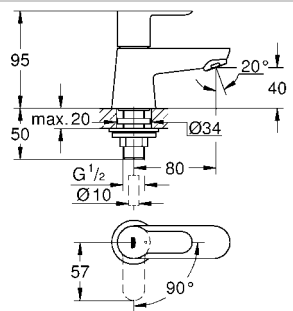

23 328
23 329
23 330
23 356
23 335
23 336
23 337
23 357
23 331
23 332
23 338
23 339

23 333
23 340

23 334
23 341

23 333
23 334
23 340
23 341

23 333
23 334
23 340
23 341

20 421
20 422

20 421
20 422

27mm

24mm

Смесители

Комплект поставки	20 421	23 328	23 329	23 330	23 356	23 331	23 332	23 333	23 334	20 421 00M
Смеситель для умывальника		X	X	X	X					
Смеситель для биде						X	X			
вертикальный кран	X									X
Смеситель для ванны									X	
Смеситель для душа								X		
S-образные эксцентрики								X	X	
вертикальное подсоединение										
гарнитур для душа										
Техническое руководство	X	X	X	X	X	X	X	X	X	X
Инструкция по уходу	X	X	X	X	X	X	X	X	X	X
Вес нетто, кг	0,8	1,2	1,1	1,1	1,3	1,2	1,1	1,5	2,2	1,6