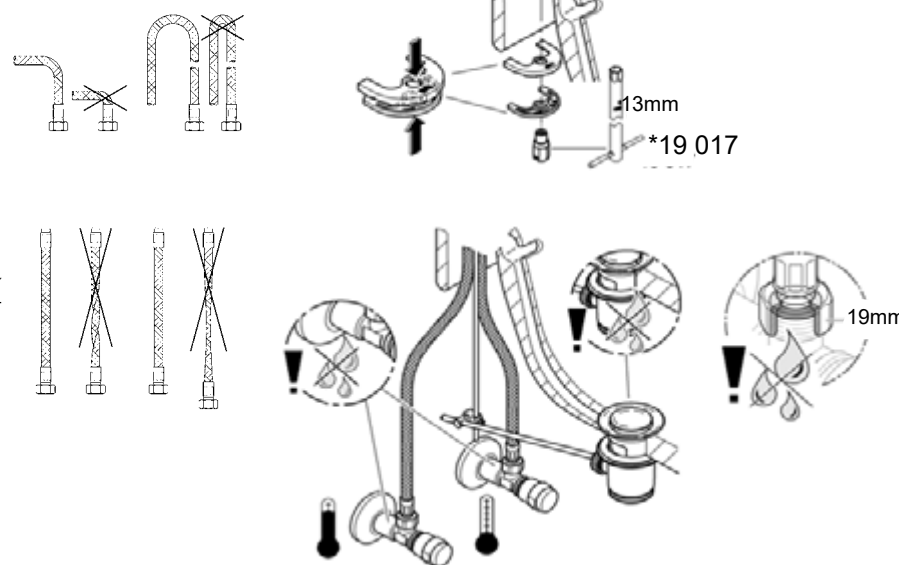

BAUEDGE/BAULOOP
DESIGN + ENGINEERING
GROHE GERMANY

99.0041.131/ÄM 229858/07.14

www.grohe.com

Pure Freude an Wasser

23 328
23 329
23 330
23 356
23 335
23 336
23 337
23 357

23 331
23 332
23 338
23 339

23 328
23 329
23 330
23 356
23 335
23 336
23 337
23 357
23 331
23 332
23 338
23 339

23 328
23 329
23 330
23 356
23 335
23 336
23 337
23 357
23 331
23 332
23 338
23 339

23 333
23 340

23 334
23 341

23 333
23 334
23 340
23 341

23 333
23 334
23 340
23 341

20 421
20 422

20 421
20 422

27mm