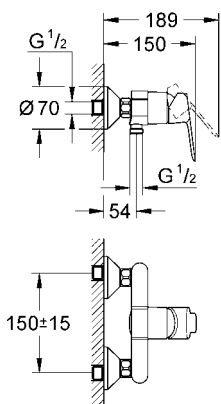

BAUEDGE/BAULOOP
DESIGN + ENGINEERING
GROHE GERMANY

99.0041.131/ÄM 229858/07.14

www.grohe.com

Pure Freude an Wasser

23 328
23 329
23 330
23 356
23 335
23 336
23 337
23 357

23 331
23 332
23 338
23 339

23 328
23 329
23 330
23 356
23 335
23 336
23 337
23 357
23 331
23 332
23 338
23 339

23 328
23 329
23 330
23 356
23 335
23 336
23 337
23 357
23 331
23 332
23 338
23 339

23 333
23 340

23 334
23 341

23 333
23 334
23 340
23 341

23 333
23 334
23 340
23 341

20 421
20 422

20 421
20 422

27mm

24mm

Смесители

Комплект поставки	20 421	23 328	23 329	23 330	23 356	23 331	23 332	23 333	23 334	20 421 00M
Смеситель для умывальника		X	X	X	X					
Смеситель для биде						X	X			
вертикальный кран	X									X
Смеситель для ванны									X	
Смеситель для душа								X		
S-образные эксцентрики								X	X	
вертикальное подсоединение										
гарнитур для душа										
Техническое руководство	X	X	X	X	X	X	X	X	X	X
Инструкция по уходу	X	X	X	X	X	X	X	X	X	X
Вес нетто, кг	0,8	1,2	1,1	1,1	1,3	1,2	1,1	1,5	2,2	1,6