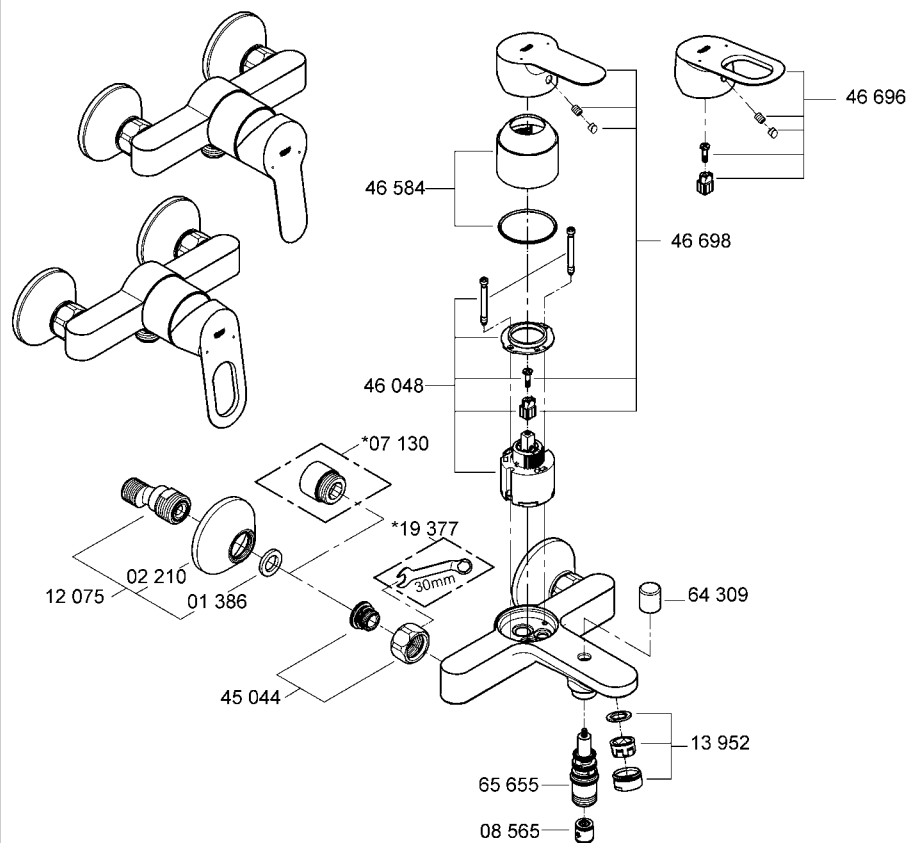

23 328
23 329
23 330
23 356
23 335
23 336
23 337
23 357
23 331
23 332
23 338
23 339

23 333
23 340

23 334
23 341

23 333
23 334
23 340
23 341

23 333
23 334
23 340
23 341

20 421
20 422

20 421
20 422

27mm

24mm

Смесители

Комплект поставки	20 421	23 328	23 329	23 330	23 356	23 331	23 332	23 333	23 334	20 421 00M
Смеситель для умывальника		X	X	X	X					
Смеситель для биде						X	X			
вертикальный кран	X									X
Смеситель для ванны									X	
Смеситель для душа								X		
S-образные эксцентрики								X	X	
вертикальное подсоединение										
гарнитур для душа										
Техническое руководство	X	X	X	X	X	X	X	X	X	X
Инструкция по уходу	X	X	X	X	X	X	X	X	X	X
Вес нетто, кг	0,8	1,2	1,1	1,1	1,3	1,2	1,1	1,5	2,2	1,6