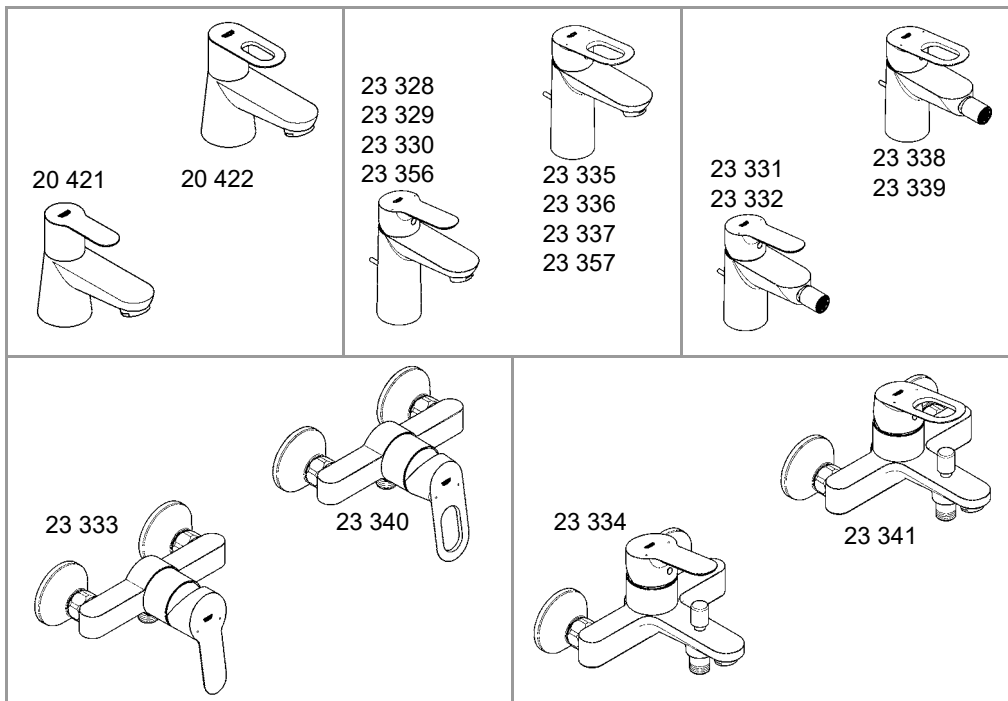

BAUEDGE/BAULOOP
DESIGN + ENGINEERING
GROHE GERMANY

99.0041.131/ÄM 229858/07.14

www.grohe.com

Pure Freude an Wasser

23 328
23 329
23 330
23 356
23 335
23 336
23 337
23 357

23 331
23 332
23 338
23 339

23 328
23 329
23 330
23 356
23 335
23 336
23 337
23 357
23 331
23 332
23 338
23 339

23 328
23 329
23 330
23 356
23 335
23 336
23 337
23 357
23 331
23 332
23 338
23 339

23 333
23 340

23 334
23 341

23 333
23 334
23 340
23 341

23 333
23 334
23 340
23 341

20 421
20 422

20 421
20 422

27mm

24mm

Смесители

Комплект поставки	20 421	23 328	23 329	23 330	23 356	23 331	23 332	23 333	23 334	20 421 00M
Смеситель для умывальника		X	X	X	X					
Смеситель для биде						X	X			
вертикальный кран	X									X
Смеситель для ванны									X	
Смеситель для душа								X		
S-образные эксцентрики								X	X	
вертикальное подсоединение										
гарнитур для душа										
Техническое руководство	X	X	X	X	X	X	X	X	X	X
Инструкция по уходу	X	X	X	X	X	X	X	X	X	X
Вес нетто, кг	0,8	1,2	1,1	1,1	1,3	1,2	1,1	1,5	2,2	1,6