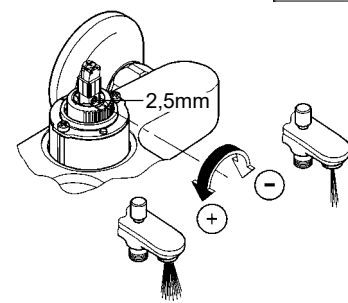

23 328
23 329
23 330
23 356
23 335
23 336
23 337
23 357
23 331
23 332
23 338
23 339

23 333
23 340

23 334
23 341

23 333
23 334
23 340
23 341

23 333
23 334
23 340
23 341

20 421
20 422

20 421
20 422

27mm

24mm

Смесители

Комплект поставки	20 421	23 328	23 329	23 330	23 356	23 331	23 332	23 333	23 334	20 421 00M
Смеситель для умывальника		X	X	X	X					
Смеситель для биде						X	X			
вертикальный кран	X									X
Смеситель для ванны									X	
Смеситель для душа								X		
S-образные эксцентрики								X	X	
вертикальное подсоединение										
гарнитур для душа										
Техническое руководство	X	X	X	X	X	X	X	X	X	X
Инструкция по уходу	X	X	X	X	X	X	X	X	X	X
Вес нетто, кг	0,8	1,2	1,1	1,1	1,3	1,2	1,1	1,5	2,2	1,6