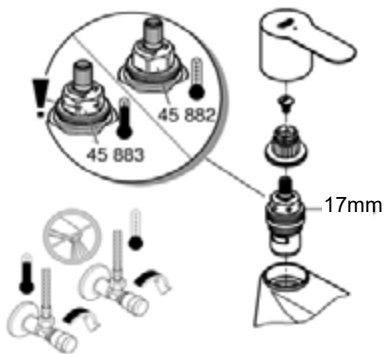

23 328
23 329
23 330
23 356
23 335
23 336
23 337
23 357
23 331
23 332
23 338
23 339

23 333
23 340

23 334
23 341

23 333
23 334
23 340
23 341

23 333
23 334
23 340
23 341

20 421
20 422

20 421
20 422

27mm

24mm

Смесители

Комплект поставки	20 421	23 328	23 329	23 330	23 356	23 331	23 332	23 333	23 334	20 421 00M
Смеситель для умывальника		X	X	X	X					
Смеситель для биде						X	X			
вертикальный кран	X									X
Смеситель для ванны									X	
Смеситель для душа								X		
S-образные эксцентрики								X	X	
вертикальное подсоединение										
гарнитур для душа										
Техническое руководство	X	X	X	X	X	X	X	X	X	X
Инструкция по уходу	X	X	X	X	X	X	X	X	X	X
Вес нетто, кг	0,8	1,2	1,1	1,1	1,3	1,2	1,1	1,5	2,2	1,6