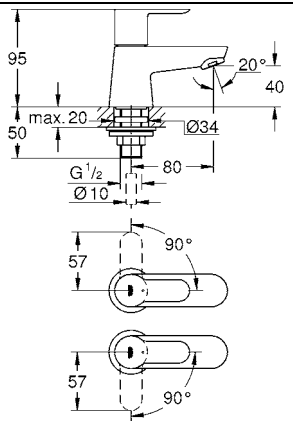

23 328
23 329
23 330
23 356
23 335
23 336
23 337
23 357
23 331
23 332
23 338
23 339

23 333
23 340

23 334
23 341

23 333
23 334
23 340
23 341

23 333
23 334
23 340
23 341

20 421
20 422

20 421
20 422

27mm

24mm

Смесители

Комплект поставки	20 421	23 328	23 329	23 330	23 356	23 331	23 332	23 333	23 334	20 421 00M
Смеситель для умывальника		X	X	X	X					
Смеситель для биде						X	X			
вертикальный кран	X									X
Смеситель для ванны									X	
Смеситель для душа								X		
S-образные эксцентрики								X	X	
вертикальное подсоединение										
гарнитур для душа										
Техническое руководство	X	X	X	X	X	X	X	X	X	X
Инструкция по уходу	X	X	X	X	X	X	X	X	X	X
Вес нетто, кг	0,8	1,2	1,1	1,1	1,3	1,2	1,1	1,5	2,2	1,6