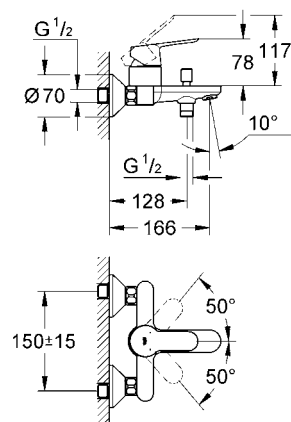

23 328
23 329
23 330
23 356
23 335
23 336
23 337
23 357
23 331
23 332
23 338
23 339

23 333
23 340

23 334
23 341

23 333
23 334
23 340
23 341

23 333
23 334
23 340
23 341

20 421
20 422

20 421
20 422

27mm

24mm

Смесители

Комплект поставки	20 421	23 328	23 329	23 330	23 356	23 331	23 332	23 333	23 334	20 421 00M
Смеситель для умывальника		X	X	X	X					
Смеситель для биде						X	X			
вертикальный кран	X									X
Смеситель для ванны									X	
Смеситель для душа								X		
S-образные эксцентрики								X	X	
вертикальное подсоединение										
гарнитур для душа										
Техническое руководство	X	X	X	X	X	X	X	X	X	X
Инструкция по уходу	X	X	X	X	X	X	X	X	X	X
Вес нетто, кг	0,8	1,2	1,1	1,1	1,3	1,2	1,1	1,5	2,2	1,6