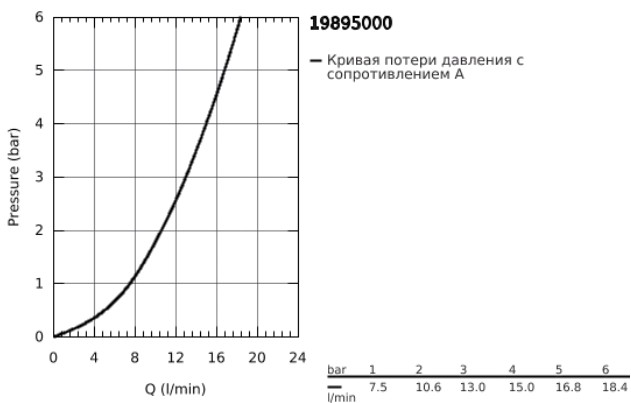

19 895 000 EUROCUBE СМЕСИТЕЛЬ ДЛЯ РАКОВИНЫ НА ДВА ОТВЕРСТИЯ S-SIZE

ОПИСАНИЕ ПРОДУКТА

- настенный монтаж
- комплект верхней монтажной части для
- 23 200
- без встраиваемого механизма
- металлическая розетка
- металлический рычаг
- **GROHE StarLight** хромированное покрытие поверхности
- GROHE AquaGuide регулируемый аэратор
- размер по осям 110 мм
- вынос 171 мм
- минимальное давление 1,0 бар

19 895 000 EUROCUBE СМЕСИТЕЛЬ ДЛЯ РАКОВИНЫ НА ДВА ОТВЕРСТИЯ S-SIZE

ЗАПАСНЫЕ ЧАСТИ

1: Lever (Order-nr. 46802000)

2: аэратор (Order-nr. 64451000)

3: Удлинение (Order-nr. 46627000)*

* Optional accessories