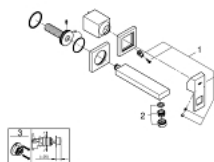

19 895 000 EUROCUBE СМЕСИТЕЛЬ ДЛЯ РАКОВИНЫ НА ДВА ОТВЕРСТИЯ S-SIZE

ОПИСАНИЕ ПРОДУКТА

- настенный монтаж
- комплект верхней монтажной части для
- 23 200
- без встраиваемого механизма
- металлическая розетка
- металлический рычаг
- **GROHE StarLight** хромированное покрытие поверхности
- GROHE AquaGuide регулируемый аэратор
- размер по осям 110 мм
- вынос 171 мм
- минимальное давление 1,0 бар

19 895 000 EUROCUBE СМЕСИТЕЛЬ ДЛЯ РАКОВИНЫ НА ДВА ОТВЕРСТИЯ S-SIZE

ЗАПАСНЫЕ ЧАСТИ

1: Lever (Order-nr. 46802000)

2: аэратор (Order-nr. 64451000)

3: Удлинение (Order-nr. 46627000)*

* Optional accessories