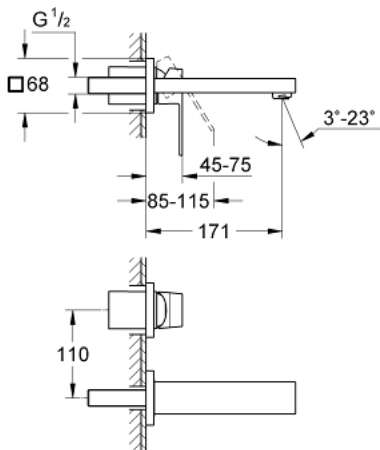

19 895 000 EUROCUBE СМЕСИТЕЛЬ ДЛЯ РАКОВИНЫ НА ДВА ОТВЕРСТИЯ S-SIZE

ОПИСАНИЕ ПРОДУКТА

- настенный монтаж
- комплект верхней монтажной части для
- 23 200
- без встраиваемого механизма
- металлическая розетка
- металлический рычаг
- **GROHE StarLight** хромированное покрытие поверхности
- GROHE AquaGuide регулируемый аэратор
- размер по осям 110 мм
- вынос 171 мм
- минимальное давление 1,0 бар

19 895 000 EUROCUBE СМЕСИТЕЛЬ ДЛЯ РАКОВИНЫ НА ДВА ОТВЕРСТИЯ S-SIZE

ЗАПАСНЫЕ ЧАСТИ

1: Lever (Order-nr. 46802000)

2: аэратор (Order-nr. 64451000)

3: Удлинение (Order-nr. 46627000)*

* Optional accessories