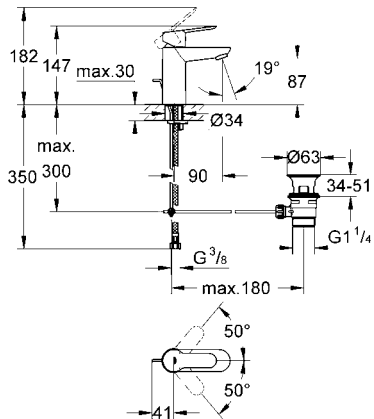

BAUEDGE/BAULOOP
DESIGN + ENGINEERING
GROHE GERMANY

99.0041.131/ÄM 229858/07.14

www.grohe.com

Pure Freude an Wasser

23 328
23 329
23 330
23 356
23 335
23 336
23 337
23 357

23 331
23 332
23 338
23 339

23 328
23 329
23 330
23 356
23 335
23 336
23 337
23 357
23 331
23 332
23 338
23 339

23 328
23 329
23 330
23 356
23 335
23 336
23 337
23 357
23 331
23 332
23 338
23 339

23 333
23 340

23 334
23 341

23 333
23 334
23 340
23 341

23 333
23 334
23 340
23 341

20 421
20 422

20 421
20 422

27mm

24mm

3 bar:
5 l/min

Смесители

Комплект поставки	20 421	23 328	23 329	23 330	23 356	23 331	23 332	23 333	23 334	20 421 00M
Смеситель для умывальника		X	X	X	X					
Смеситель для биде						X	X			
вертикальный кран	X									X
Смеситель для ванны									X	
Смеситель для душа								X		
S-образные эксцентрики								X	X	
вертикальное подсоединение										
гарнитур для душа										
Техническое руководство	X	X	X	X	X	X	X	X	X	X
Инструкция по уходу	X	X	X	X	X	X	X	X	X	X
Вес нетто, кг	0,8	1,2	1,1	1,1	1,3	1,2	1,1	1,5	2,2	1,6