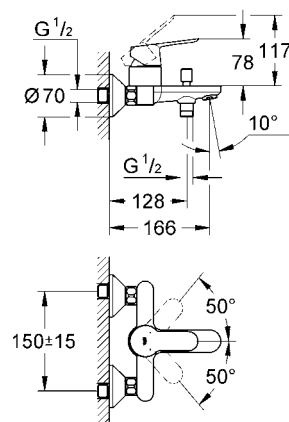

23 328
23 329
23 330
23 356
23 335
23 336
23 337
23 357
23 331
23 332
23 338
23 339

23 333
23 340

23 334
23 341

23 333
23 334
23 340
23 341

23 333
23 334
23 340
23 341

20 421
20 422

20 421
20 422

27mm

24mm

3 bar:
5 l/min

Смесители

Комплект поставки	20 421	23 328	23 329	23 330	23 356	23 331	23 332	23 333	23 334	20 421 00M
Смеситель для умывальника		X	X	X	X					
Смеситель для биде						X	X			
вертикальный кран	X									X
Смеситель для ванны									X	
Смеситель для душа								X		
S-образные эксцентрики								X	X	
вертикальное подсоединение										
гарнитур для душа										
Техническое руководство	X	X	X	X	X	X	X	X	X	X
Инструкция по уходу	X	X	X	X	X	X	X	X	X	X
Вес нетто, кг	0,8	1,2	1,1	1,1	1,3	1,2	1,1	1,5	2,2	1,6