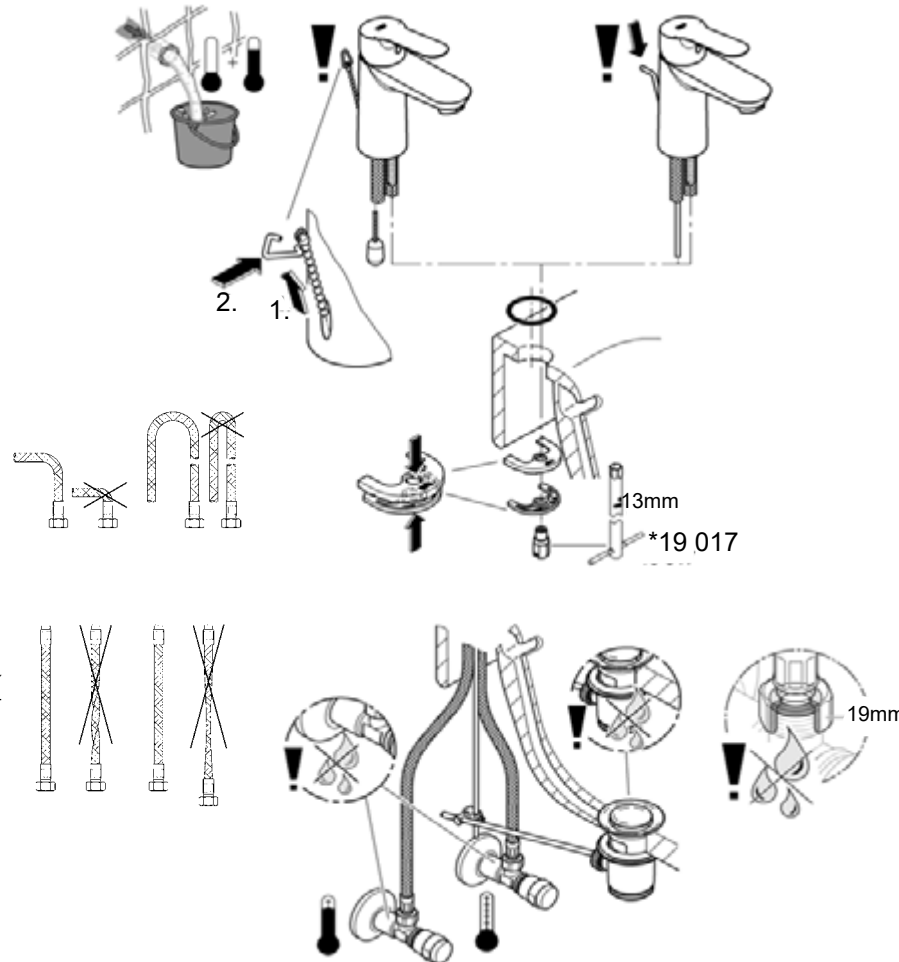

BAUEDGE/BAULOOP
DESIGN + ENGINEERING
GROHE GERMANY

99.0041.131/ÄM 229858/07.14

www.grohe.com

Pure Freude an Wasser

23 328
23 329
23 330
23 356
23 335
23 336
23 337
23 357

23 331
23 332
23 338
23 339

23 328
23 329
23 330
23 356
23 335
23 336
23 337
23 357
23 331
23 332
23 338
23 339