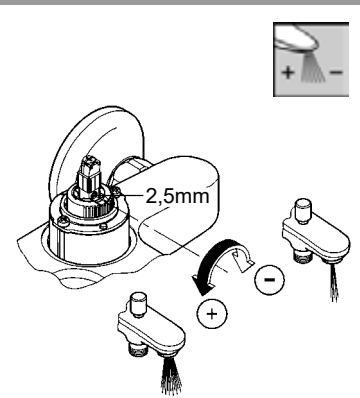

23 328
23 329
23 330
23 356
23 335
23 336
23 337
23 357
23 331
23 332
23 338
23 339

23 333
23 340

23 334
23 341

23 333
23 334
23 340
23 341

23 333
23 334
23 340
23 341

20 421
20 422

20 421
20 422

27mm

24mm

3 bar:
5 l/min

Смесители

Комплект поставки	20 421	23 328	23 329	23 330	23 356	23 331	23 332	23 333	23 334	20 421 00M
Смеситель для умывальника		X	X	X	X					
Смеситель для биде						X	X			
вертикальный кран	X									X
Смеситель для ванны									X	
Смеситель для душа								X		
S-образные эксцентрики								X	X	
вертикальное подсоединение										
гарнитур для душа										
Техническое руководство	X	X	X	X	X	X	X	X	X	X
Инструкция по уходу	X	X	X	X	X	X	X	X	X	X
Вес нетто, кг	0,8	1,2	1,1	1,1	1,3	1,2	1,1	1,5	2,2	1,6