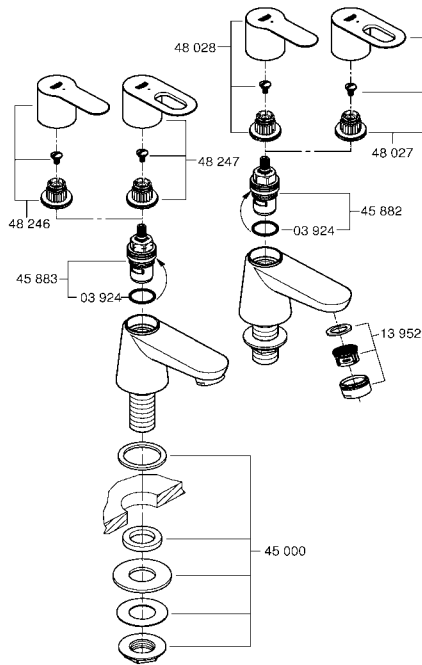

23 328
23 329
23 330
23 356
23 335
23 336
23 337
23 357
23 331
23 332
23 338
23 339

23 333
23 340

23 334
23 341

23 333
23 334
23 340
23 341

23 333
23 334
23 340
23 341

20 421
20 422

20 421
20 422

27mm

24mm

3 bar:
5 l/min

Смесители

Комплект поставки	20 421	23 328	23 329	23 330	23 356	23 331	23 332	23 333	23 334	20 421 00M
Смеситель для умывальника		X	X	X	X					
Смеситель для биде						X	X			
вертикальный кран	X									X
Смеситель для ванны									X	
Смеситель для душа								X		
S-образные эксцентрики								X	X	
вертикальное подсоединение										
гарнитур для душа										
Техническое руководство	X	X	X	X	X	X	X	X	X	X
Инструкция по уходу	X	X	X	X	X	X	X	X	X	X
Вес нетто, кг	0,8	1,2	1,1	1,1	1,3	1,2	1,1	1,5	2,2	1,6