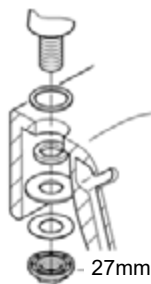

23 328
23 329
23 330
23 356
23 335
23 336
23 337
23 357
23 331
23 332
23 338
23 339

23 333
23 340

23 334
23 341

23 333
23 334
23 340
23 341

23 333
23 334
23 340
23 341

20 421
20 422

20 421
20 422

27mm

24mm

3 bar:
5 l/min

Смесители

Комплект поставки	20 421	23 328	23 329	23 330	23 356	23 331	23 332	23 333	23 334	20 421 00M
Смеситель для умывальника		X	X	X	X					
Смеситель для биде						X	X			
вертикальный кран	X									X
Смеситель для ванны									X	
Смеситель для душа								X		
S-образные эксцентрики								X	X	
вертикальное подсоединение										
гарнитур для душа										
Техническое руководство	X	X	X	X	X	X	X	X	X	X
Инструкция по уходу	X	X	X	X	X	X	X	X	X	X
Вес нетто, кг	0,8	1,2	1,1	1,1	1,3	1,2	1,1	1,5	2,2	1,6