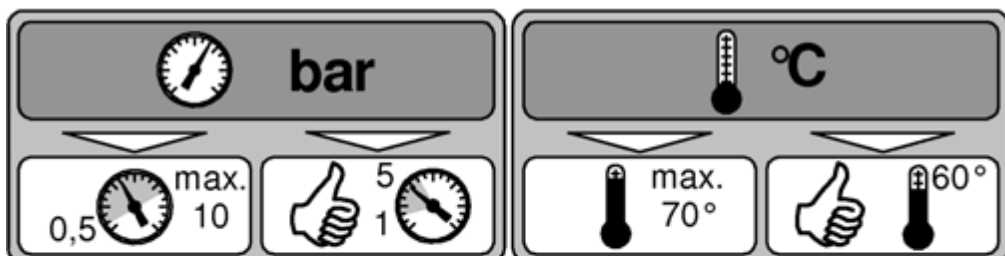

BAUEDGE/BAULOOP
DESIGN + ENGINEERING
GROHE GERMANY

99.0041.131/ÄM 229858/07.14

www.grohe.com

Pure Freude an Wasser

23 328
23 329
23 330
23 356
23 335
23 336
23 337
23 357

23 331
23 332
23 338
23 339

23 328
23 329
23 330
23 356
23 335
23 336
23 337
23 357
23 331
23 332
23 338
23 339