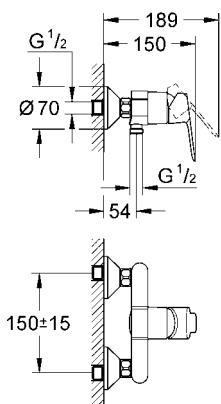

BAUEDGE/BAULOOP
DESIGN + ENGINEERING
GROHE GERMANY

99.0041.131/ÄM 229858/07.14

www.grohe.com

Pure Freude an Wasser

23 328
23 329
23 330
23 356
23 335
23 336
23 337
23 357

23 331
23 332
23 338
23 339

23 328
23 329
23 330
23 356
23 335
23 336
23 337
23 357
23 331
23 332
23 338
23 339

23 328
23 329
23 330
23 356
23 335
23 336
23 337
23 357
23 331
23 332
23 338
23 339

23 333
23 340

23 334
23 341

23 333
23 334
23 340
23 341

23 333
23 334
23 340
23 341

20 421
20 422

20 421
20 422

27mm

24mm

3 bar:
5 l/min

Смесители

Комплект поставки	20 421	23 328	23 329	23 330	23 356	23 331	23 332	23 333	23 334	20 421 00M
Смеситель для умывальника		X	X	X	X					
Смеситель для биде						X	X			
вертикальный кран	X									X
Смеситель для ванны									X	
Смеситель для душа								X		
S-образные эксцентрики								X	X	
вертикальное подсоединение										
гарнитур для душа										
Техническое руководство	X	X	X	X	X	X	X	X	X	X
Инструкция по уходу	X	X	X	X	X	X	X	X	X	X
Вес нетто, кг	0,8	1,2	1,1	1,1	1,3	1,2	1,1	1,5	2,2	1,6