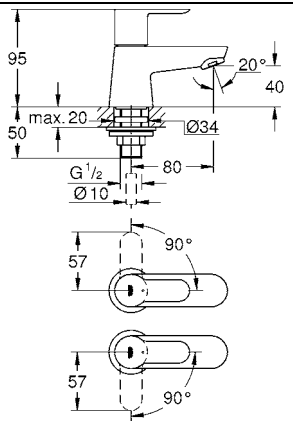

23 328
23 329
23 330
23 356
23 335
23 336
23 337
23 357
23 331
23 332
23 338
23 339

23 333
23 340

23 334
23 341

23 333
23 334
23 340
23 341

23 333
23 334
23 340
23 341

20 421
20 422

20 421
20 422

27mm

24mm

3 bar:
5 l/min

Смесители

Комплект поставки	20 421	23 328	23 329	23 330	23 356	23 331	23 332	23 333	23 334	20 421 00M
Смеситель для умывальника		X	X	X	X					
Смеситель для биде						X	X			
вертикальный кран	X									X
Смеситель для ванны									X	
Смеситель для душа								X		
S-образные эксцентрики								X	X	
вертикальное подсоединение										
гарнитур для душа										
Техническое руководство	X	X	X	X	X	X	X	X	X	X
Инструкция по уходу	X	X	X	X	X	X	X	X	X	X
Вес нетто, кг	0,8	1,2	1,1	1,1	1,3	1,2	1,1	1,5	2,2	1,6