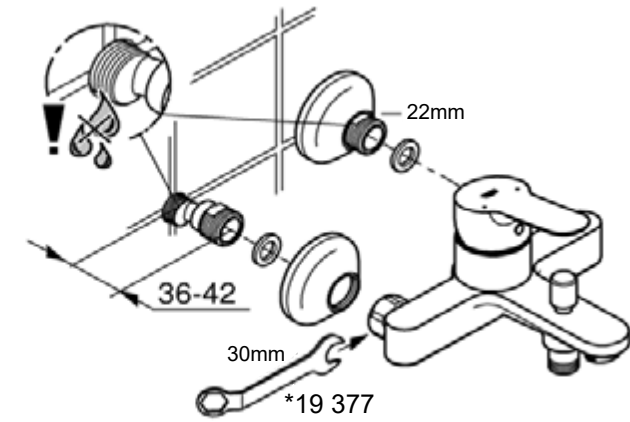

23 328
23 329
23 330
23 356
23 335
23 336
23 337
23 357
23 331
23 332
23 338
23 339

23 333
23 340

23 334
23 341

23 333
23 334
23 340
23 341

23 333
23 334
23 340
23 341

20 421
20 422

20 421
20 422

27mm

24mm

3 bar:
5 l/min

Смесители

Комплект поставки	20 421	23 328	23 329	23 330	23 356	23 331	23 332	23 333	23 334	20 421 00M
Смеситель для умывальника		X	X	X	X					
Смеситель для биде						X	X			
вертикальный кран	X									X
Смеситель для ванны									X	
Смеситель для душа								X		
S-образные эксцентрики								X	X	
вертикальное подсоединение										
гарнитур для душа										
Техническое руководство	X	X	X	X	X	X	X	X	X	X
Инструкция по уходу	X	X	X	X	X	X	X	X	X	X
Вес нетто, кг	0,8	1,2	1,1	1,1	1,3	1,2	1,1	1,5	2,2	1,6