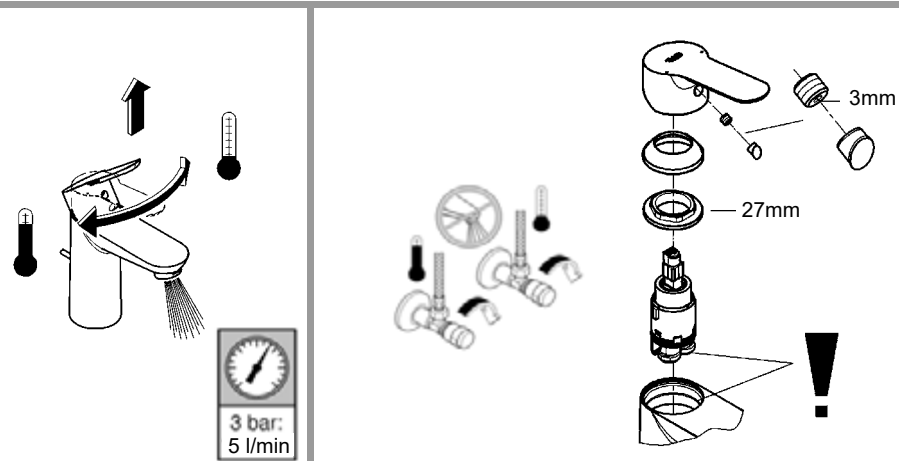

23 328
23 329
23 330
23 356
23 335
23 336
23 337
23 357
23 331
23 332
23 338
23 339

23 328
23 329
23 330
23 356
23 335
23 336
23 337
23 357
23 331
23 332
23 338
23 339