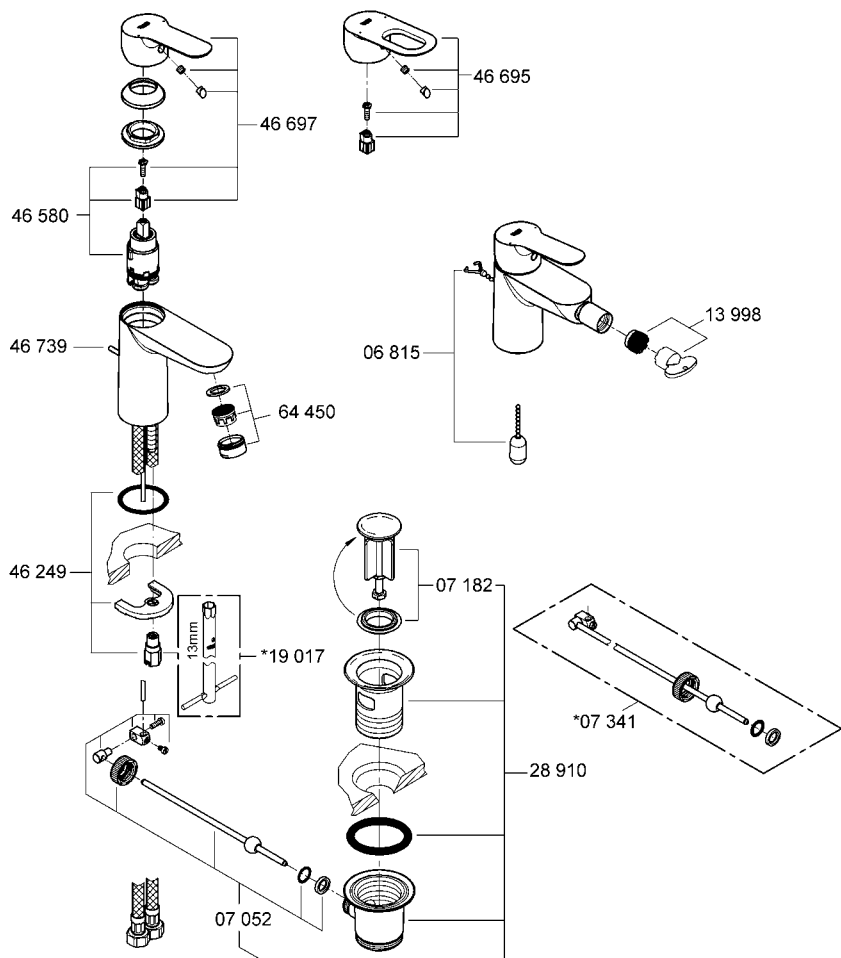

23 328
23 329
23 330
23 356
23 335
23 336
23 337
23 357
23 331
23 332
23 338
23 339

23 328
23 329
23 330
23 356
23 335
23 336
23 337
23 357
23 331
23 332
23 338
23 339