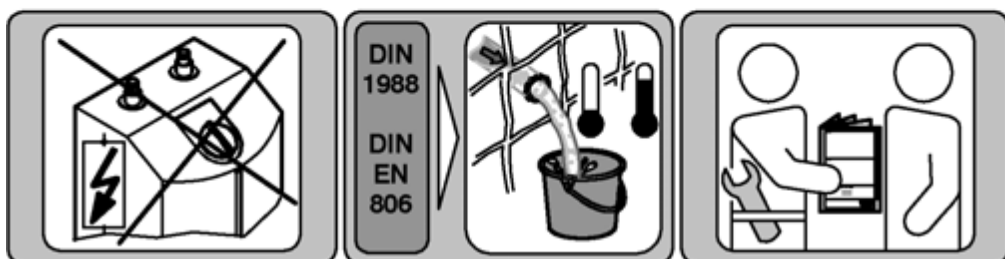

BAUEDGE/BAULOOP
DESIGN + ENGINEERING
GROHE GERMANY

99.0041.131/ÄM 229858/07.14

www.grohe.com

Pure Freude an Wasser

23 328
23 329
23 330
23 356
23 335
23 336
23 337
23 357

23 331
23 332
23 338
23 339

23 328
23 329
23 330
23 356
23 335
23 336
23 337
23 357
23 331
23 332
23 338
23 339