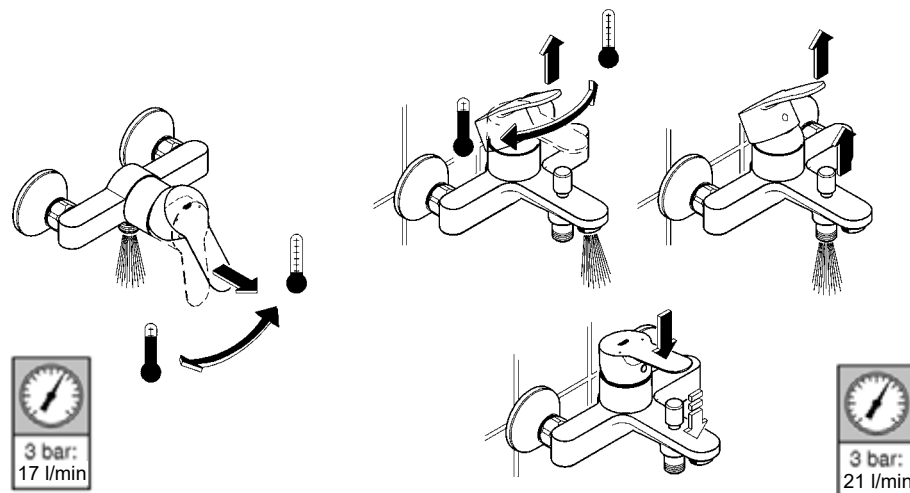

23 333
23 334
23 340
23 341

23 333
23 334
23 340
23 341