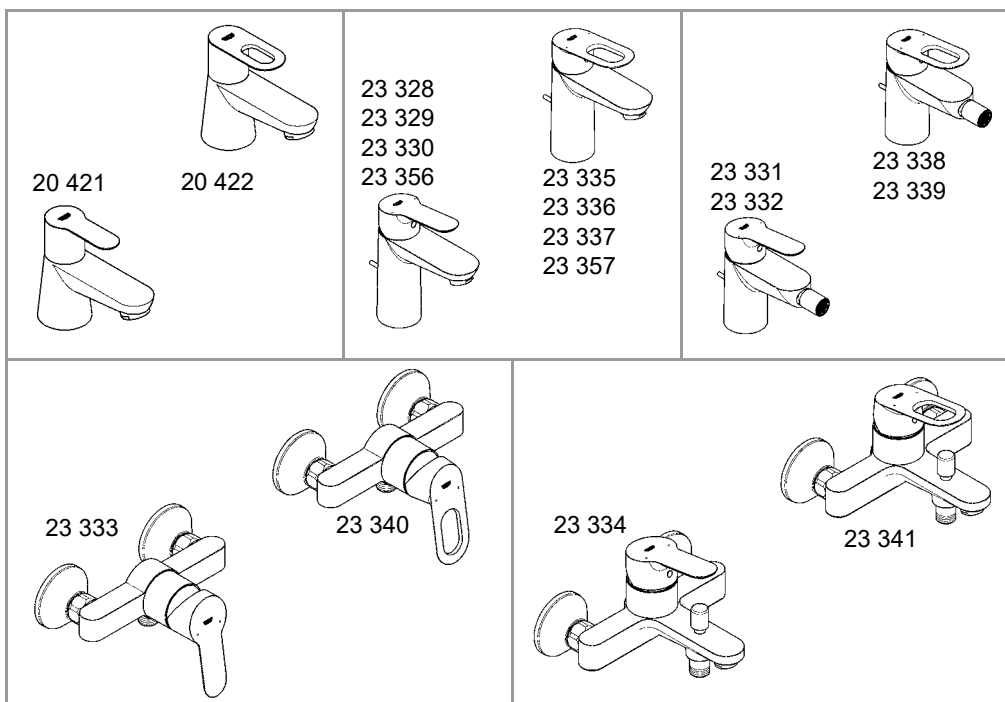

BAUEDGE/BAULOOP
DESIGN + ENGINEERING
GROHE GERMANY

99.0041.131/ÄM 229858/07.14

www.grohe.com

Pure Freude an Wasser

23 328
23 329
23 330
23 356
23 335
23 336
23 337
23 357

23 331
23 332
23 338
23 339

23 328
23 329
23 330
23 356
23 335
23 336
23 337
23 357
23 331
23 332
23 338
23 339

24mm

3 bar:
5 l/min

Смесители

Комплект поставки	20 421	23 328	23 329	23 330	23 356	23 331	23 332	23 333	23 334	20 421 00M
Смеситель для умывальника		X	X	X	X					
Смеситель для биде						X	X			
вертикальный кран	X									X
Смеситель для ванны									X	
Смеситель для душа								X		
S-образные эксцентрики								X	X	
вертикальное подсоединение										
гарнитур для душа										
Техническое руководство	X	X	X	X	X	X	X	X	X	X
Инструкция по уходу	X	X	X	X	X	X	X	X	X	X
Вес нетто, кг	0,8	1,2	1,1	1,1	1,3	1,2	1,1	1,5	2,2	1,6