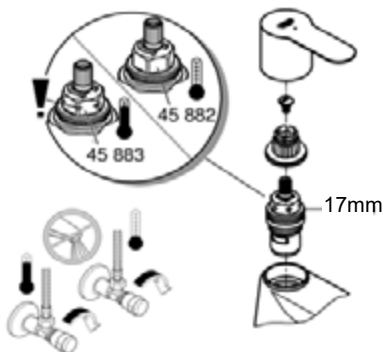

23 328
23 329
23 330
23 356
23 335
23 336
23 337
23 357
23 331
23 332
23 338
23 339

23 333
23 340

23 334
23 341

23 333
23 334
23 340
23 341

23 333
23 334
23 340
23 341

20 421
20 422

20 421
20 422

27mm

24mm

3 bar:
5 l/min

Смесители

Комплект поставки	20 421	23 328	23 329	23 330	23 356	23 331	23 332	23 333	23 334	20 421 00M
Смеситель для умывальника		X	X	X	X					
Смеситель для биде						X	X			
вертикальный кран	X									X
Смеситель для ванны									X	
Смеситель для душа								X		
S-образные эксцентрики								X	X	
вертикальное подсоединение										
гарнитур для душа										
Техническое руководство	X	X	X	X	X	X	X	X	X	X
Инструкция по уходу	X	X	X	X	X	X	X	X	X	X
Вес нетто, кг	0,8	1,2	1,1	1,1	1,3	1,2	1,1	1,5	2,2	1,6