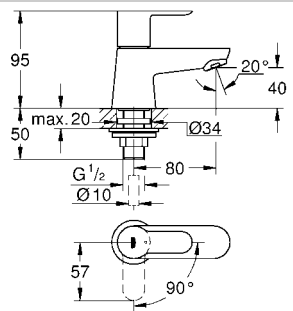

23 328
23 329
23 330
23 356
23 335
23 336
23 337
23 357
23 331
23 332
23 338
23 339

23 333
23 340

23 334
23 341

23 333
23 334
23 340
23 341

23 333
23 334
23 340
23 341

20 421
20 422

20 421
20 422

27mm

24mm

3 bar:
5 l/min

Смесители

Комплект поставки	20 421	23 328	23 329	23 330	23 356	23 331	23 332	23 333	23 334	20 421 00M
Смеситель для умывальника		X	X	X	X					
Смеситель для биде						X	X			
вертикальный кран	X									X
Смеситель для ванны									X	
Смеситель для душа								X		
S-образные эксцентрики								X	X	
вертикальное подсоединение										
гарнитур для душа										
Техническое руководство	X	X	X	X	X	X	X	X	X	X
Инструкция по уходу	X	X	X	X	X	X	X	X	X	X
Вес нетто, кг	0,8	1,2	1,1	1,1	1,3	1,2	1,1	1,5	2,2	1,6