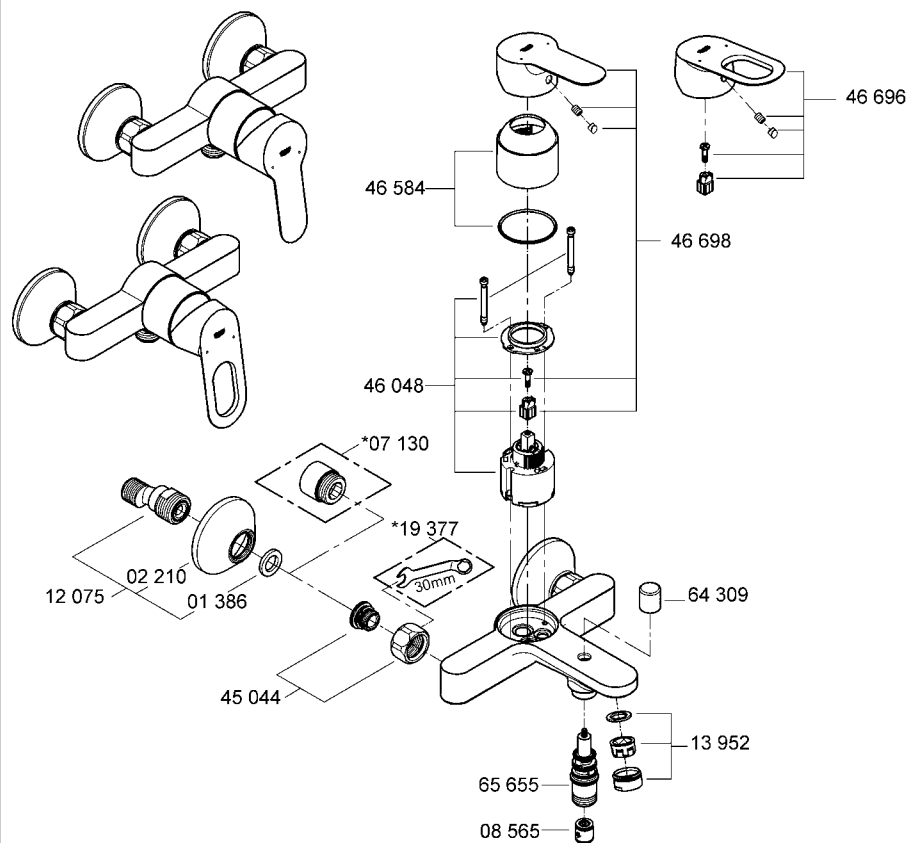

23 328
23 329
23 330
23 356
23 335
23 336
23 337
23 357
23 331
23 332
23 338
23 339

23 333
23 340

23 334
23 341

23 333
23 334
23 340
23 341

23 333
23 334
23 340
23 341

20 421
20 422

20 421
20 422

27mm

24mm

3 bar:
5 l/min

Смесители

Комплект поставки	20 421	23 328	23 329	23 330	23 356	23 331	23 332	23 333	23 334	20 421 00M
Смеситель для умывальника		X	X	X	X					
Смеситель для биде						X	X			
вертикальный кран	X									X
Смеситель для ванны									X	
Смеситель для душа								X		
S-образные эксцентрики								X	X	
вертикальное подсоединение										
гарнитур для душа										
Техническое руководство	X	X	X	X	X	X	X	X	X	X
Инструкция по уходу	X	X	X	X	X	X	X	X	X	X
Вес нетто, кг	0,8	1,2	1,1	1,1	1,3	1,2	1,1	1,5	2,2	1,6