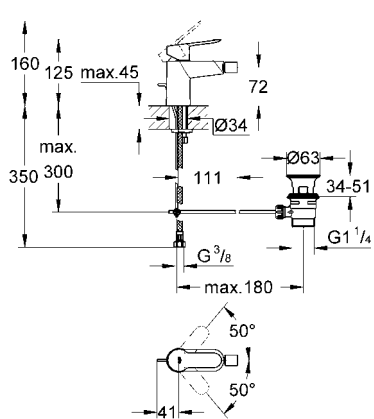

BAUEDGE/BAULOOP
DESIGN + ENGINEERING
GROHE GERMANY

99.0041.131/ÄM 229858/07.14

www.grohe.com

Pure Freude an Wasser

23 328
23 329
23 330
23 356
23 335
23 336
23 337
23 357

23 331
23 332
23 338
23 339

23 328
23 329
23 330
23 356
23 335
23 336
23 337
23 357
23 331
23 332
23 338
23 339

23 328
23 329
23 330
23 356
23 335
23 336
23 337
23 357
23 331
23 332
23 338
23 339

23 333
23 340

23 334
23 341

23 333
23 334
23 340
23 341

23 333
23 334
23 340
23 341

20 421
20 422

20 421
20 422

27mm

24mm

3 bar:
5 l/min

Смесители

Комплект поставки	20 421	23 328	23 329	23 330	23 356	23 331	23 332	23 333	23 334	20 421 00M
Смеситель для умывальника		X	X	X	X					
Смеситель для биде						X	X			
вертикальный кран	X									X
Смеситель для ванны									X	
Смеситель для душа								X		
S-образные эксцентрики								X	X	
вертикальное подсоединение										
гарнитур для душа										
Техническое руководство	X	X	X	X	X	X	X	X	X	X
Инструкция по уходу	X	X	X	X	X	X	X	X	X	X
Вес нетто, кг	0,8	1,2	1,1	1,1	1,3	1,2	1,1	1,5	2,2	1,6