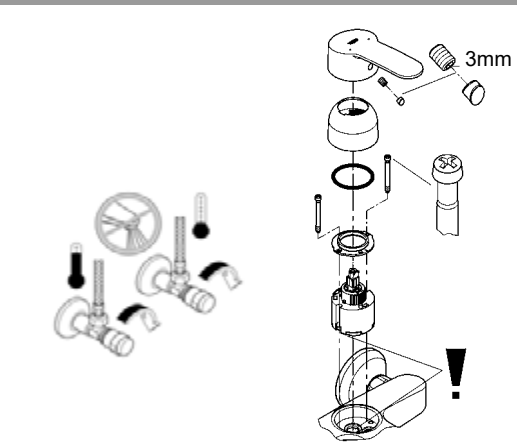

23 328
23 329
23 330
23 356
23 335
23 336
23 337
23 357
23 331
23 332
23 338
23 339

23 333
23 340

23 334
23 341

23 333
23 334
23 340
23 341

23 333
23 334
23 340
23 341

20 421
20 422

20 421
20 422

27mm

24mm

3 bar:
5 l/min

Смесители

Комплект поставки	20 421	23 328	23 329	23 330	23 356	23 331	23 332	23 333	23 334	20 421 00M
Смеситель для умывальника		X	X	X	X					
Смеситель для биде						X	X			
вертикальный кран	X									X
Смеситель для ванны									X	
Смеситель для душа								X		
S-образные эксцентрики								X	X	
вертикальное подсоединение										
гарнитур для душа										
Техническое руководство	X	X	X	X	X	X	X	X	X	X
Инструкция по уходу	X	X	X	X	X	X	X	X	X	X
Вес нетто, кг	0,8	1,2	1,1	1,1	1,3	1,2	1,1	1,5	2,2	1,6