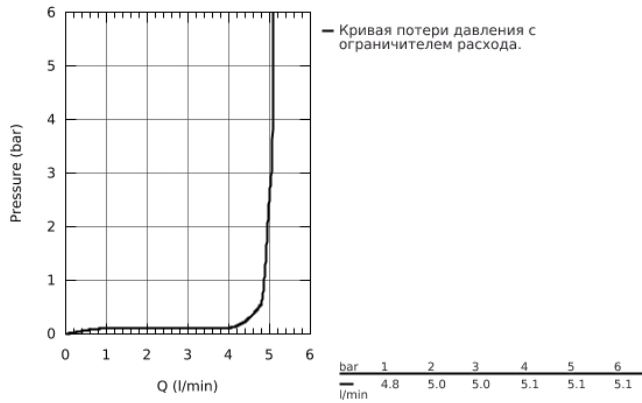

23 331 000 BAUEDGE СМЕСИТЕЛЬ ОДНОРЫЧАЖНЫЙ ДЛЯ БИДЕ DN 15