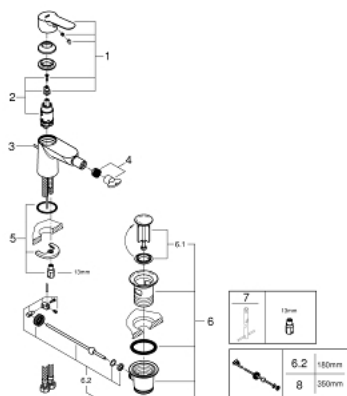

23 331 000 BAUEDGE СМЕСИТЕЛЬ ОДНОРЫЧАЖНЫЙ ДЛЯ БИДЕ DN 15

ОПИСАНИЕ ПРОДУКТА

- монтаж на одно отверстие
- металлический рычаг
- **GROHE Longlife** керамический картридж **28 мм**
- **GROHE StarLight** хромированная поверхность
- **GROHE EcoJoy** - 5,7 л/мин
- система быстрого монтажа
- с шаровым шарниром
- сливной гарнитуры 1 1/4"
- гибкая подводка

23 331 000 BAUEDGE СМЕСИТЕЛЬ ОДНОРЫЧАЖНЫЙ ДЛЯ БИДЕ DN 15

23 331 000 BAUEDGE СМЕСИТЕЛЬ ОДНОРЫЧАЖНЫЙ ДЛЯ БИДЕ DN 15

ЗАПАСНЫЕ ЧАСТИ

- 1: Рычаг (Order-nr. 46697000)
 - 2: Картридж керамический (Order-nr. 46580000)
 - 3: Тяга (Order-nr. 46739000)
 - 4: аэратор (Order-nr. 13998000)
 - 5: Резьбовое соединение (Order-nr. 46249000)
 - 6: Сливной гарнитур 1 1/4 (Order-nr. 28910000)
 - 6.1: Пробка для сливного гарнитура (Order-nr. 07182000)
 - 6.2: Эксцентриковая тяга (Order-nr. 07052000)
 - 7: Монтажный ключ (Order-nr. 19017000)*
 - 8: шаровая тяга (Order-nr. 07341000)*
- * Optional accessories