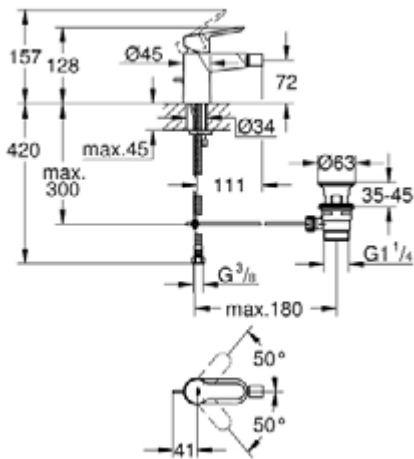

23 331 000 BAUEDGE СМЕСИТЕЛЬ ОДНОРЫЧАЖНЫЙ ДЛЯ БИДЕ DN 15

ОПИСАНИЕ ПРОДУКТА

- монтаж на одно отверстие
- металлический рычаг
- **GROHE Longlife** керамический картридж **28 мм**
- **GROHE StarLight** хромированная поверхность
- **GROHE EcoJoy** - 5,7 л/мин
- система быстрого монтажа
- с шаровым шарниром
- сливной гарнитуры 1 1/4"
- гибкая подводка

23 331 000 BAUEDGE СМЕСИТЕЛЬ ОДНОРЫЧАЖНЫЙ ДЛЯ БИДЕ DN 15

23 331 000 BAUEDGE СМЕСИТЕЛЬ ОДНОРЫЧАЖНЫЙ ДЛЯ БИДЕ DN 15

ЗАПАСНЫЕ ЧАСТИ

- 1: Рычаг (Order-nr. 46697000)
 - 2: Картридж керамический (Order-nr. 46580000)
 - 3: Тяга (Order-nr. 46739000)
 - 4: аэратор (Order-nr. 13998000)
 - 5: Резьбовое соединение (Order-nr. 46249000)
 - 6: Сливной гарнитур 1 1/4 (Order-nr. 28910000)
 - 6.1: Пробка для сливного гарнитура (Order-nr. 07182000)
 - 6.2: Эксцентриковая тяга (Order-nr. 07052000)
 - 7: Монтажный ключ (Order-nr. 19017000)*
 - 8: шаровая тяга (Order-nr. 07341000)*
- * Optional accessories