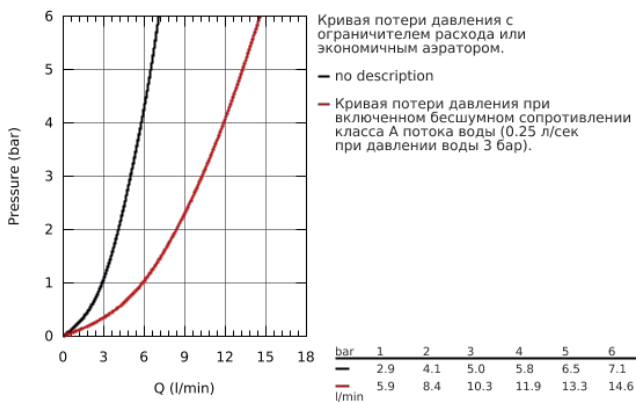

23 331 000 BAUEDGE СМЕСИТЕЛЬ ОДНОРЫЧАЖНЫЙ ДЛЯ БИДЕ DN 15

ОПИСАНИЕ ПРОДУКТА

- монтаж на одно отверстие
- металлический рычаг
- **GROHE Longlife** керамический картридж **28 мм**
- **GROHE StarLight** хромированная поверхность
- **GROHE EcoJoy** - 5,7 л/мин
- система быстрого монтажа
- с шаровым шарниром
- сливной гарнитуры 1 1/4"
- гибкая подводка