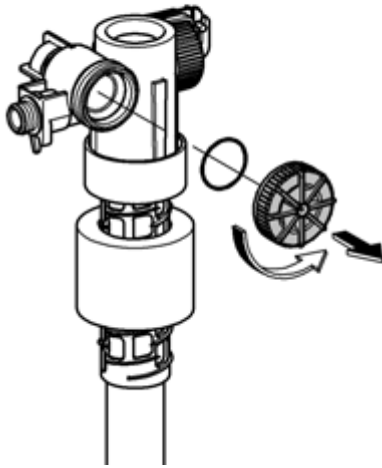

Design + Engineering GROHE Germany

99.556.131/ÄM 227656/07.13

GROHE

 ENJOY WATER®

	X	Y	Z
	88 mm	29 mm	9,5 mm
	100 mm	26 mm	> 18 mm
	88 mm	41 mm	< 3 mm

D
☎ +49 571 3989 333
impressum@grohe.de

A
☎ +43 1 68060
info-at@grohe.com