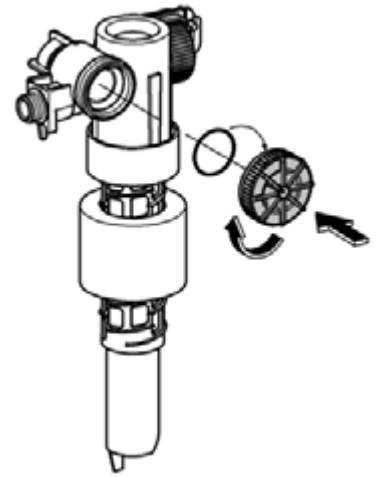

Design + Engineering GROHE Germany

99.556.131/ÄM 227656/07.13

GROHE

 ENJOY WATER®

	X	Y	Z
	88 mm	29 mm	9,5 mm
	100 mm	26 mm	> 18 mm
	88 mm	41 mm	< 3 mm

D
☎ +49 571 3989 333
impressum@grohe.de

A
☎ +43 1 68060
info-at@grohe.com