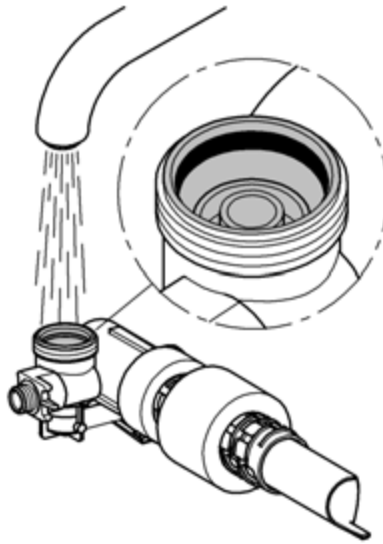

Design + Engineering GROHE Germany

99.556.131/ÄM 227656/07.13

GROHE

 ENJOY WATER®

	X	Y	Z
	88 mm	29 mm	9,5 mm
	100 mm	26 mm	> 18 mm
	88 mm	41 mm	< 3 mm

D
☎ +49 571 3989 333
impressum@grohe.de

A
☎ +43 1 68060
info-at@grohe.com