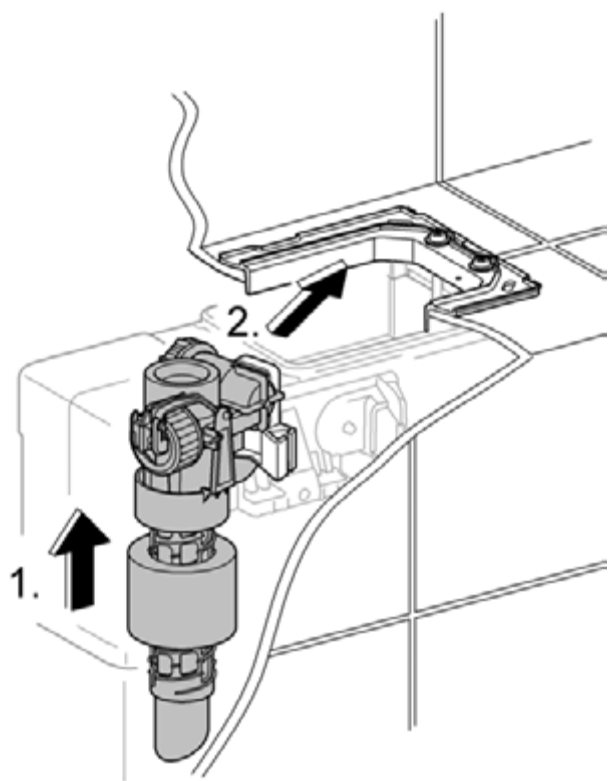

Design + Engineering GROHE Germany

99.556.131/ÄM 227656/07.13

GROHE

 ENJOY WATER®

	X	Y	Z
	88 mm	29 mm	9,5 mm
	100 mm	26 mm	> 18 mm
	88 mm	41 mm	< 3 mm

D
☎ +49 571 3989 333
impressum@grohe.de

A
☎ +43 1 68060
info-at@grohe.com