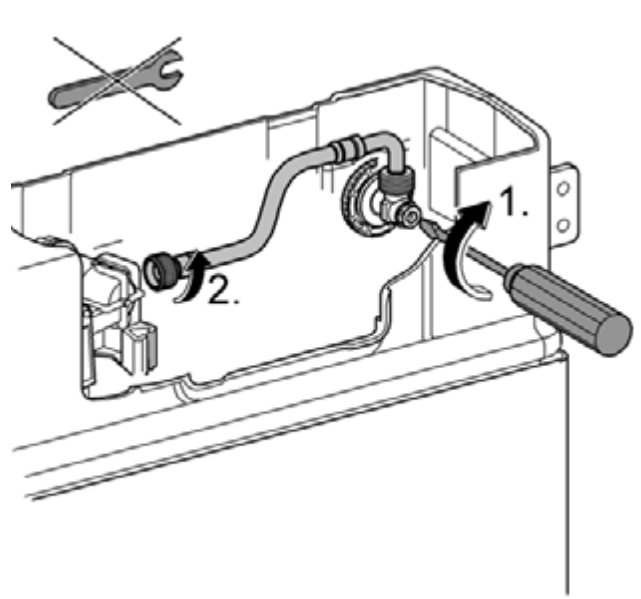

Design + Engineering GROHE Germany

99.556.131/ÄM 227656/07.13

GROHE

 ENJOY WATER®

	X	Y	Z
	88 mm	29 mm	9,5 mm
	100 mm	26 mm	> 18 mm
	88 mm	41 mm	< 3 mm

D
☎ +49 571 3989 333
impressum@grohe.de

A
☎ +43 1 68060
info-at@grohe.com