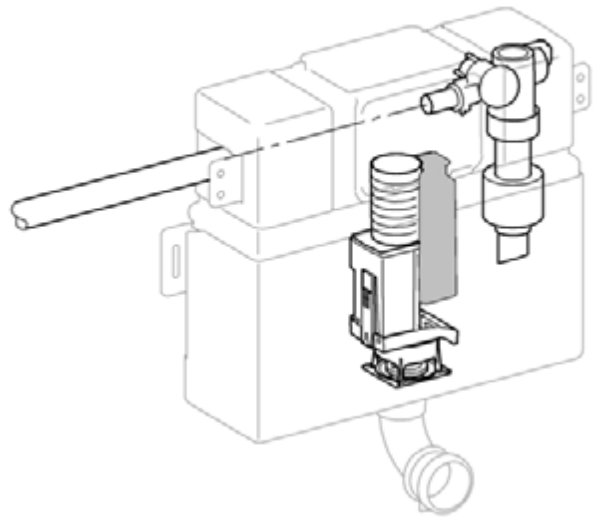

Design + Engineering GROHE Germany

99.556.131/ÄM 227656/07.13

GROHE

 ENJOY WATER®

	X	Y	Z
	88 mm	29 mm	9,5 mm
	100 mm	26 mm	> 18 mm
	88 mm	41 mm	< 3 mm

D
☎ +49 571 3989 333
impressum@grohe.de

A
☎ +43 1 68060
info-at@grohe.com