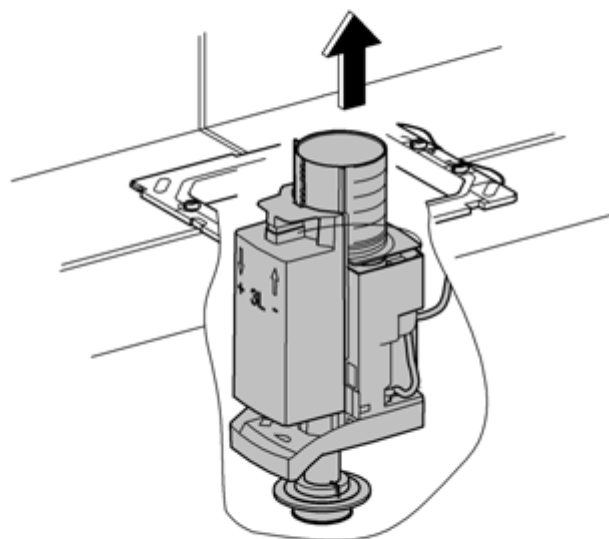

Design + Engineering GROHE Germany

99.556.131/ÄM 227656/07.13

GROHE

 ENJOY WATER®

	X	Y	Z
	88 mm	29 mm	9,5 mm
	100 mm	26 mm	> 18 mm
	88 mm	41 mm	< 3 mm

D
☎ +49 571 3989 333
impressum@grohe.de

A
☎ +43 1 68060
info-at@grohe.com