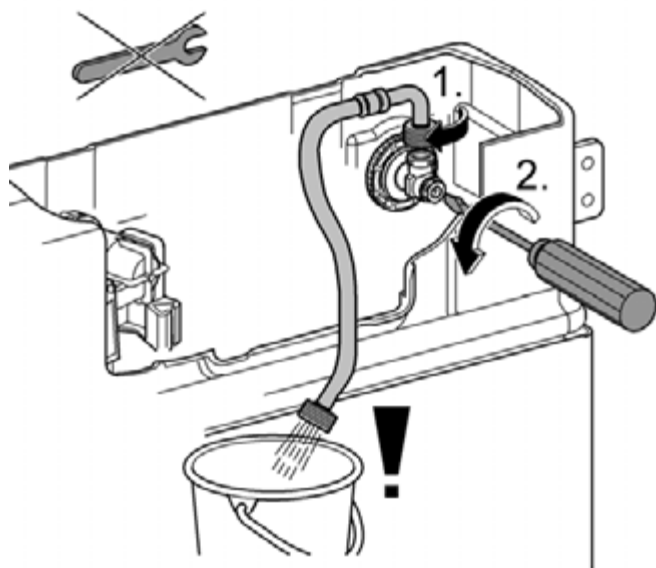

Design + Engineering GROHE Germany

99.556.131/ÄM 227656/07.13

GROHE

 ENJOY WATER®

	X	Y	Z
	88 mm	29 mm	9,5 mm
	100 mm	26 mm	> 18 mm
	88 mm	41 mm	< 3 mm

D
☎ +49 571 3989 333
impressum@grohe.de

A
☎ +43 1 68060
info-at@grohe.com