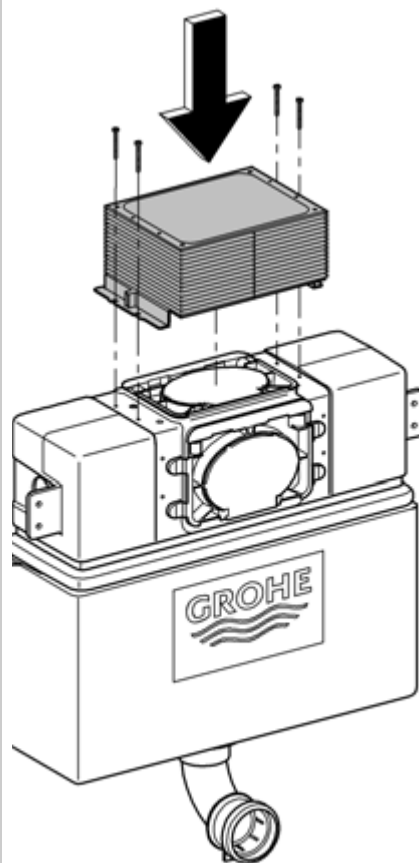

Design + Engineering GROHE Germany

99.556.131/ÄM 227656/07.13

GROHE

 ENJOY WATER®

	X	Y	Z
	88 mm	29 mm	9,5 mm
	100 mm	26 mm	> 18 mm
	88 mm	41 mm	< 3 mm

D
☎ +49 571 3989 333
impressum@grohe.de

A
☎ +43 1 68060
info-at@grohe.com