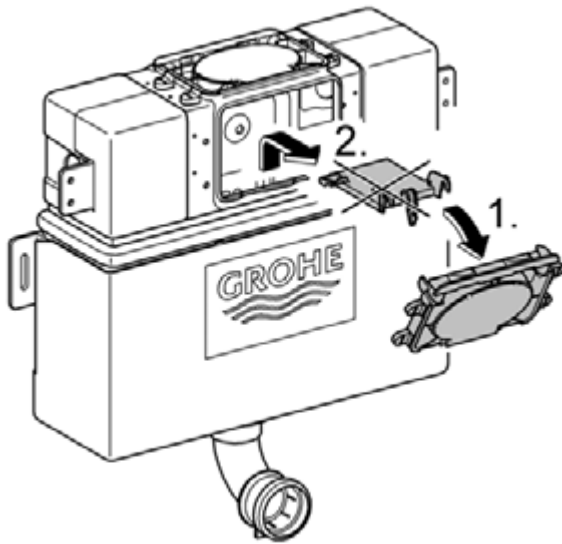

Design + Engineering GROHE Germany

99.556.131/ÄM 227656/07.13

GROHE

 ENJOY WATER®

	X	Y	Z
	88 mm	29 mm	9,5 mm
	100 mm	26 mm	> 18 mm
	88 mm	41 mm	< 3 mm

D
☎ +49 571 3989 333
impressum@grohe.de

A
☎ +43 1 68060
info-at@grohe.com