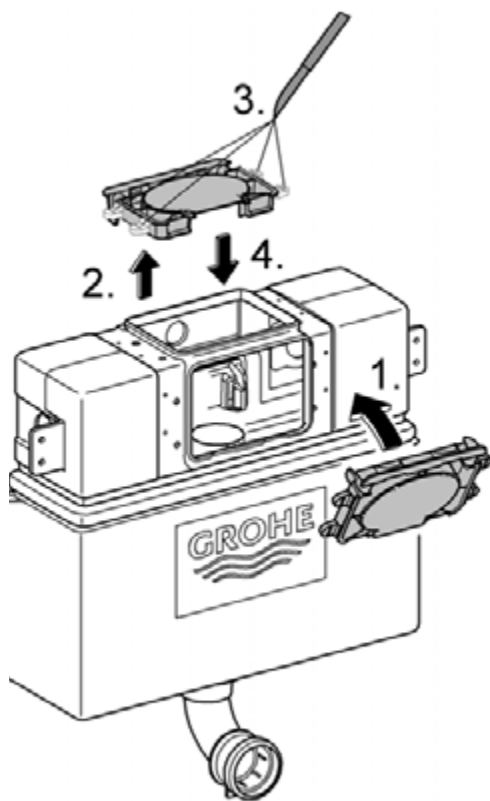

Design + Engineering GROHE Germany

99.556.131/ÄM 227656/07.13

GROHE

 ENJOY WATER®

	X	Y	Z
	88 mm	29 mm	9,5 mm
	100 mm	26 mm	> 18 mm
	88 mm	41 mm	< 3 mm

D
☎ +49 571 3989 333
impressum@grohe.de

A
☎ +43 1 68060
info-at@grohe.com