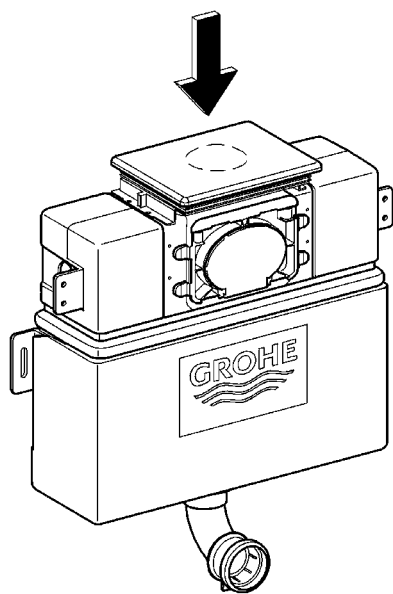

Design + Engineering GROHE Germany

99.556.131/ÄM 227656/07.13

GROHE

 ENJOY WATER®

	X	Y	Z
	88 mm	29 mm	9,5 mm
	100 mm	26 mm	> 18 mm
	88 mm	41 mm	< 3 mm

D
☎ +49 571 3989 333
impressum@grohe.de

A
☎ +43 1 68060
info-at@grohe.com