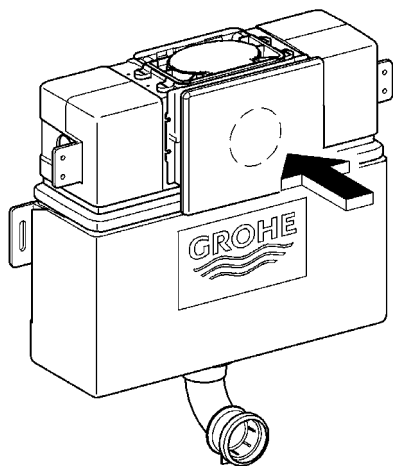

Design + Engineering GROHE Germany

99.556.131/ÄM 227656/07.13

GROHE

 ENJOY WATER®

	X	Y	Z
	88 mm	29 mm	9,5 mm
	100 mm	26 mm	> 18 mm
	88 mm	41 mm	< 3 mm

D
☎ +49 571 3989 333
impressum@grohe.de

A
☎ +43 1 68060
info-at@grohe.com