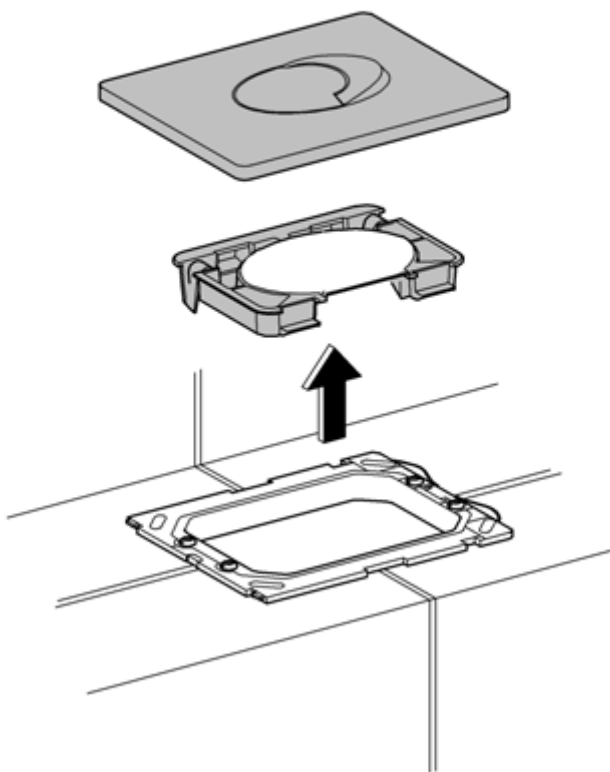

Design + Engineering GROHE Germany

99.556.131/ÄM 227656/07.13

GROHE

 ENJOY WATER®

	X	Y	Z
	88 mm	29 mm	9,5 mm
	100 mm	26 mm	> 18 mm
	88 mm	41 mm	< 3 mm

D
☎ +49 571 3989 333
impressum@grohe.de

A
☎ +43 1 68060
info-at@grohe.com