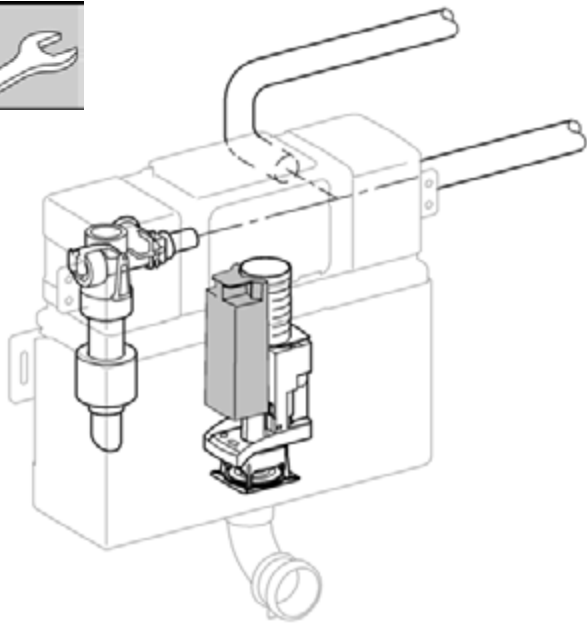

Design + Engineering GROHE Germany

99.556.131/ÄM 227656/07.13

GROHE

 ENJOY WATER®

	X	Y	Z
	88 mm	29 mm	9,5 mm
	100 mm	26 mm	> 18 mm
	88 mm	41 mm	< 3 mm

D
☎ +49 571 3989 333
impressum@grohe.de

A
☎ +43 1 68060
info-at@grohe.com