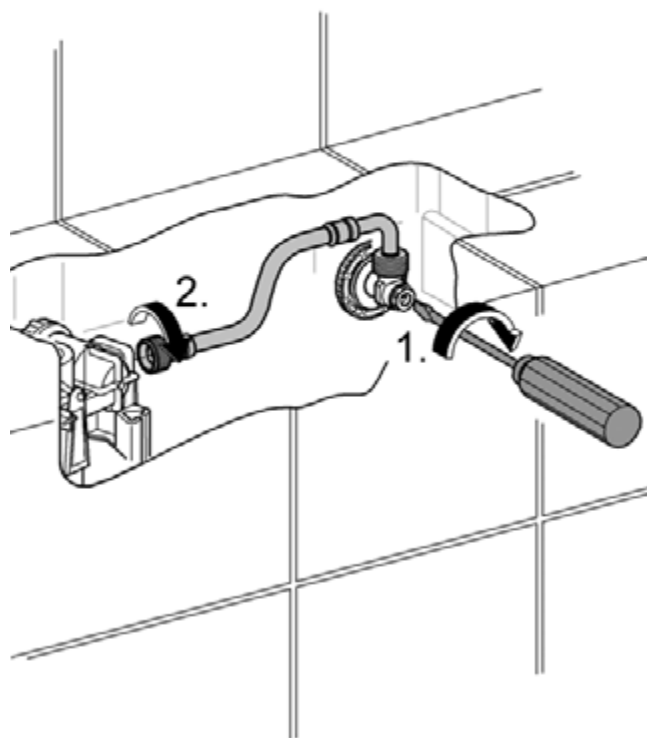

Design + Engineering GROHE Germany

99.556.131/ÄM 227656/07.13

GROHE

 ENJOY WATER®

	X	Y	Z
	88 mm	29 mm	9,5 mm
	100 mm	26 mm	> 18 mm
	88 mm	41 mm	< 3 mm

D
☎ +49 571 3989 333
impressum@grohe.de

A
☎ +43 1 68060
info-at@grohe.com