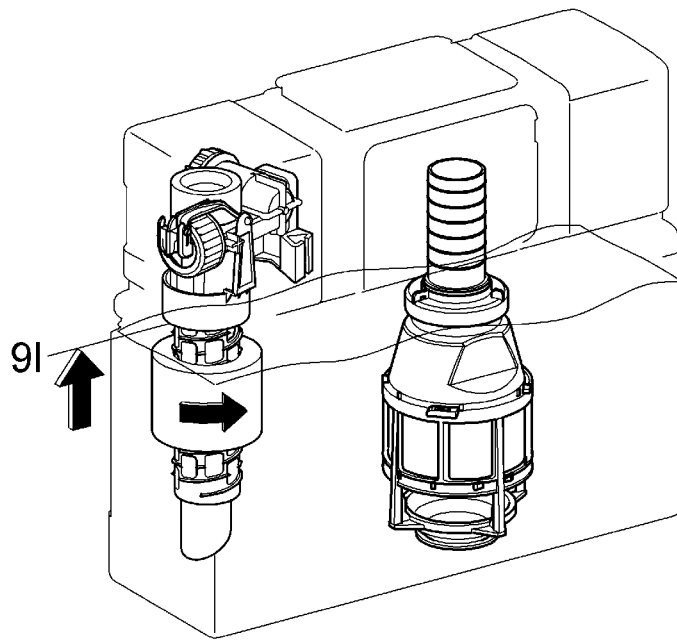

Design + Engineering GROHE Germany

99.556.131/ÄM 227656/07.13

GROHE

 ENJOY WATER®

	X	Y	Z
	88 mm	29 mm	9,5 mm
	100 mm	26 mm	> 18 mm
	88 mm	41 mm	< 3 mm

D
☎ +49 571 3989 333
impressum@grohe.de

A
☎ +43 1 68060
info-at@grohe.com