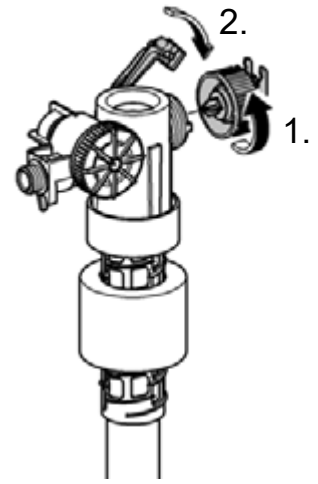

Design + Engineering GROHE Germany

99.556.131/ÄM 227656/07.13

GROHE

 ENJOY WATER®

	X	Y	Z
	88 mm	29 mm	9,5 mm
	100 mm	26 mm	> 18 mm
	88 mm	41 mm	< 3 mm

D
☎ +49 571 3989 333
impressum@grohe.de

A
☎ +43 1 68060
info-at@grohe.com