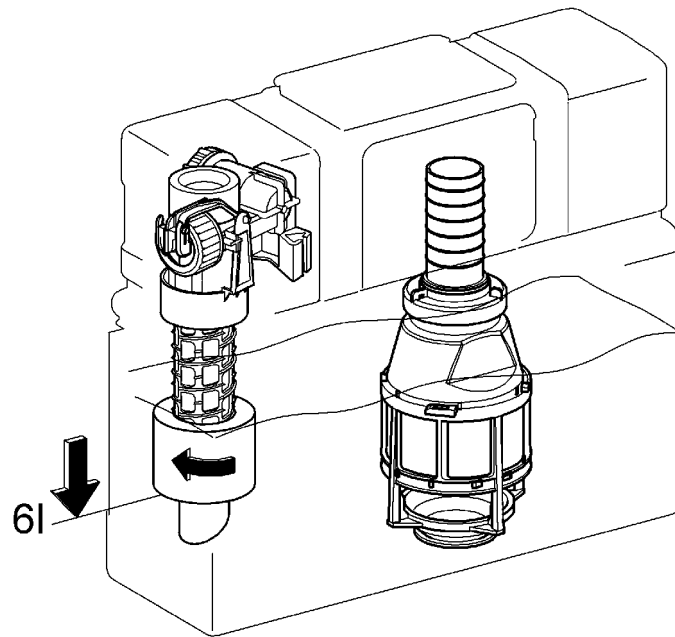

Design + Engineering GROHE Germany

99.556.131/ÄM 227656/07.13

GROHE

 ENJOY WATER®

	X	Y	Z
	88 mm	29 mm	9,5 mm
	100 mm	26 mm	> 18 mm
	88 mm	41 mm	< 3 mm

D
☎ +49 571 3989 333
impressum@grohe.de

A
☎ +43 1 68060
info-at@grohe.com