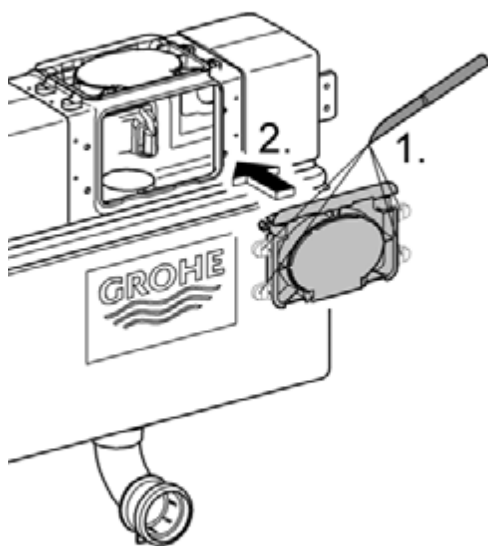

Design + Engineering GROHE Germany

99.556.131/ÄM 227656/07.13

GROHE

 ENJOY WATER®

	X	Y	Z
	88 mm	29 mm	9,5 mm
	100 mm	26 mm	> 18 mm
	88 mm	41 mm	< 3 mm

D
☎ +49 571 3989 333
impressum@grohe.de

A
☎ +43 1 68060
info-at@grohe.com