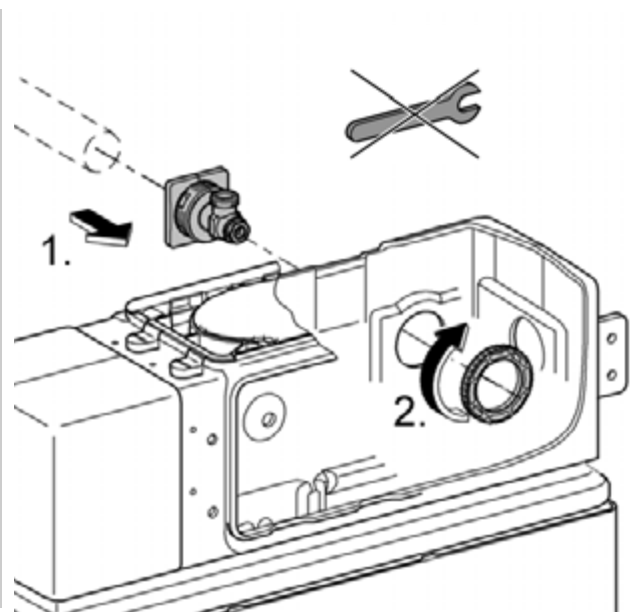

Design + Engineering GROHE Germany

99.556.131/ÄM 227656/07.13

GROHE

 ENJOY WATER®

	X	Y	Z
	88 mm	29 mm	9,5 mm
	100 mm	26 mm	> 18 mm
	88 mm	41 mm	< 3 mm

D
☎ +49 571 3989 333
impressum@grohe.de

A
☎ +43 1 68060
info-at@grohe.com