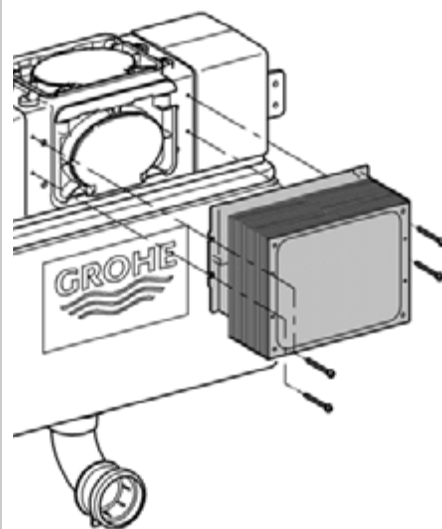

Design + Engineering GROHE Germany

99.556.131/ÄM 227656/07.13

GROHE

 ENJOY WATER®

	X	Y	Z
	88 mm	29 mm	9,5 mm
	100 mm	26 mm	> 18 mm
	88 mm	41 mm	< 3 mm

D
☎ +49 571 3989 333
impressum@grohe.de

A
☎ +43 1 68060
info-at@grohe.com