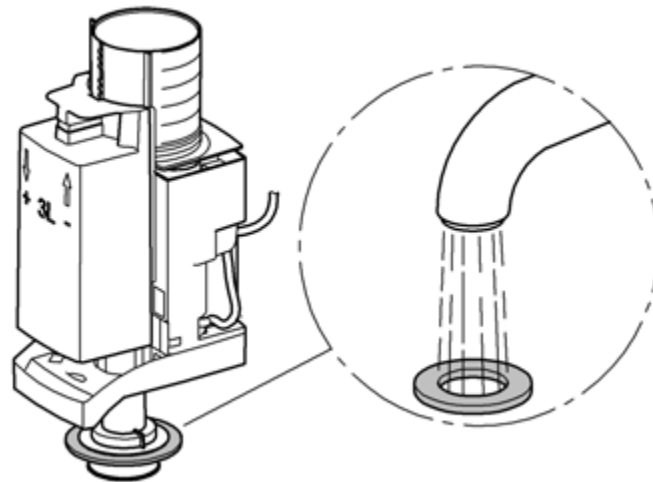

Design + Engineering GROHE Germany

99.556.131/ÄM 227656/07.13

GROHE

 ENJOY WATER®

	X	Y	Z
	88 mm	29 mm	9,5 mm
	100 mm	26 mm	> 18 mm
	88 mm	41 mm	< 3 mm

D
☎ +49 571 3989 333
impressum@grohe.de

A
☎ +43 1 68060
info-at@grohe.com