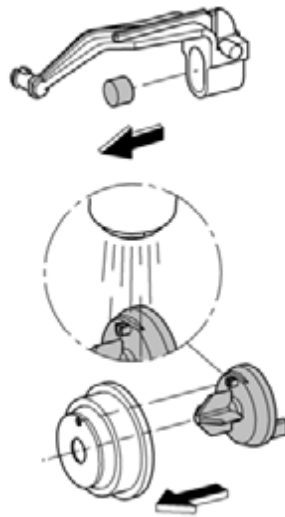

Design + Engineering GROHE Germany

99.556.131/ÄM 227656/07.13

GROHE

 ENJOY WATER®

	X	Y	Z
	88 mm	29 mm	9,5 mm
	100 mm	26 mm	> 18 mm
	88 mm	41 mm	< 3 mm

D
☎ +49 571 3989 333
impressum@grohe.de

A
☎ +43 1 68060
info-at@grohe.com