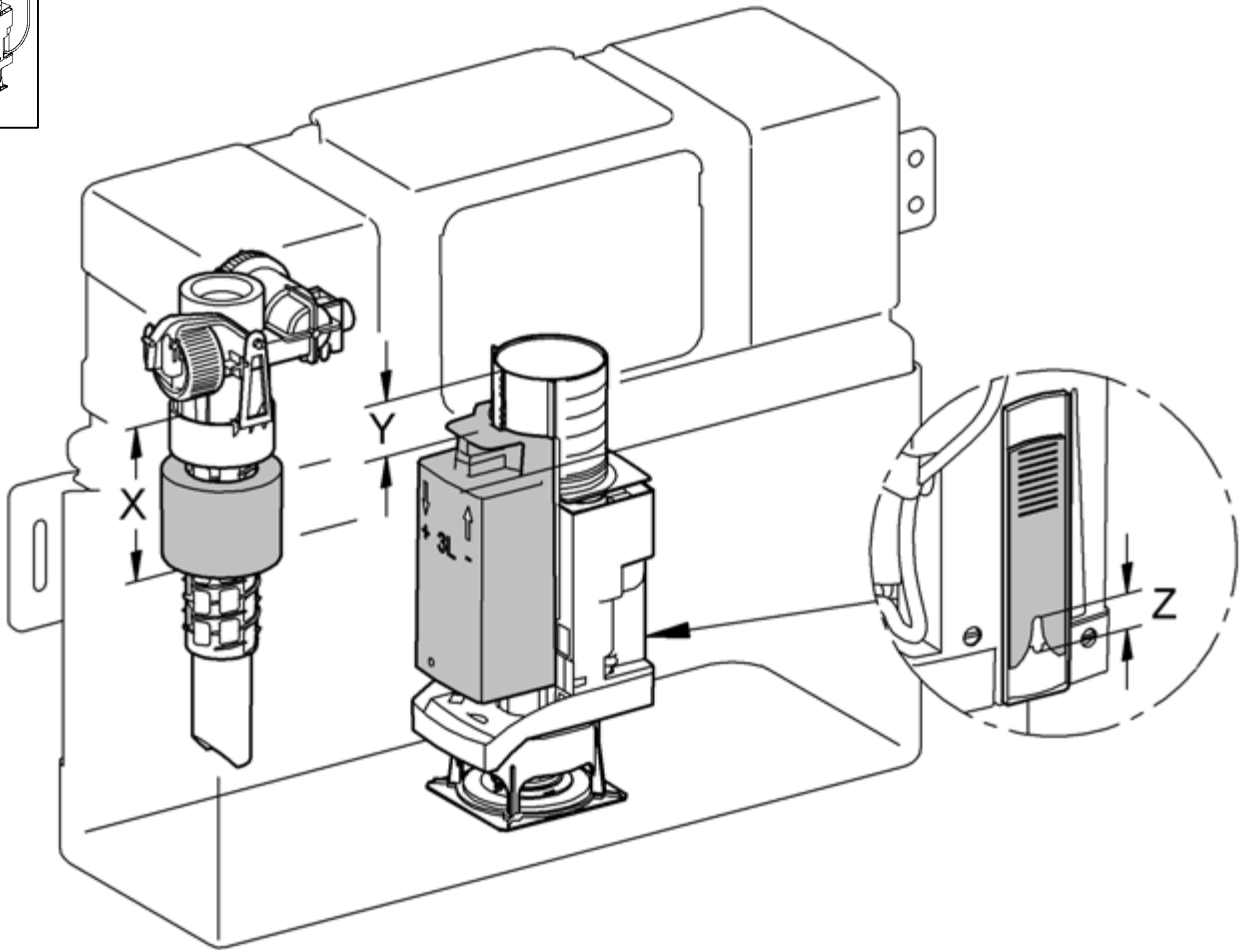

Design + Engineering GROHE Germany

99.556.131/ÄM 227656/07.13

GROHE

 ENJOY WATER®

	X	Y	Z
	88 mm	29 mm	9,5 mm
	100 mm	26 mm	> 18 mm
	88 mm	41 mm	< 3 mm

D
☎ +49 571 3989 333
impressum@grohe.de

A
☎ +43 1 68060
info-at@grohe.com