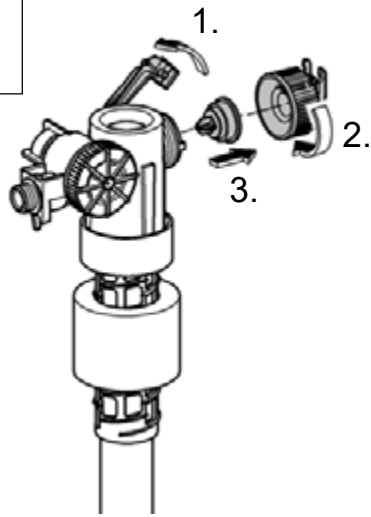

Design + Engineering GROHE Germany

99.556.131/ÄM 227656/07.13

GROHE

 ENJOY WATER®

	X	Y	Z
	88 mm	29 mm	9,5 mm
	100 mm	26 mm	> 18 mm
	88 mm	41 mm	< 3 mm

D
☎ +49 571 3989 333
impressum@grohe.de

A
☎ +43 1 68060
info-at@grohe.com