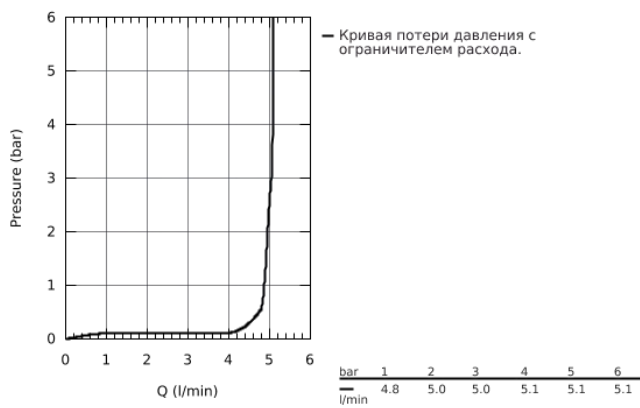

32 628 001 ESSENCE NEW СМЕСИТЕЛЬ ОДНОРЫЧАЖНЫЙ ДЛЯ РАКОВИНЫ 1/2" L-SIZE

ОПИСАНИЕ ПРОДУКТА

- монтаж на одно отверстие
- металлический рычаг
- **GROHE SilkMove** керамический картридж **28 мм**
- с ограничителем температуры
- **GROHE StarLight** хромированное покрытие поверхности
- **GROHE EcoJoy** - 5,7 л/мин
- GROHE AquaGuide регулируемый аэратор
- **GROHE FastFixation Plus** Система монтажа
- поворотный излив с аэратором и стопором
- сливной гарнитур 1 1/4"
- гибкая подводка
- минимальное давление 1,0 бар

32 628 001 ESSENCE NEW СМЕСИТЕЛЬ ОДНОРЫЧАЖНЫЙ ДЛЯ РАКОВИНЫ 1/2" L-SIZE

32 628 001 ESSENCE NEW СМЕСИТЕЛЬ ОДНОРЫЧАЖНЫЙ ДЛЯ РАКОВИНЫ 1/2" L-SIZE

ЗАПАСНЫЕ ЧАСТИ

- 1: Рычаг (Order-nr. 46919000)
- 2: Картридж керамический (Order-nr. 46580000)
- 3: Tubular spout (Order-nr. 13374000)
- 3.1: Аэратор (Order-nr. 48270000)
- 3.2: O-кольцо, 20 шт. (Order-nr. 0128500M)
- 3.3: Стопорное кольцо (Order-nr. 4826600M)
- 4: Тяга (Order-nr. 46739000)
- 5: МОНТАЖНЫЙ НАБОР (Order-nr. 46645000)
- 6: Сливной гарнитур 1 1/4 (Order-nr. 28910000)
- 6.1: Пробка для сливного гарнитура (Order-nr. 07182000)
- 6.2: Эксцентриковая тяга (Order-nr. 07052000)
- 7: Гибкий шланг высокого давления (Order-nr. 46255000)
- 8: Монтажный ключ (Order-nr. 19017000)*
- 9: шаровая тяга (Order-nr. 07341000)*