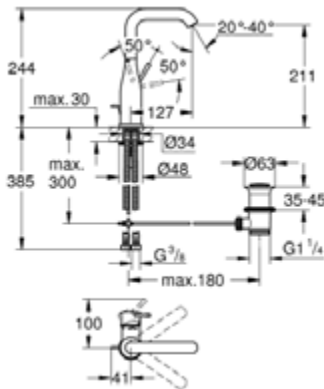

32 628 001 ESSENCE NEW СМЕСИТЕЛЬ ОДНОРЫЧАЖНЫЙ ДЛЯ РАКОВИНЫ 1/2" L-SIZE

ОПИСАНИЕ ПРОДУКТА

- монтаж на одно отверстие
- металлический рычаг
- **GROHE SilkMove** керамический картридж **28 мм**
- с ограничителем температуры
- **GROHE StarLight** хромированное покрытие поверхности
- **GROHE EcoJoy** - 5,7 л/мин
- GROHE AquaGuide регулируемый аэратор
- **GROHE FastFixation Plus** Система монтажа
- поворотный излив с аэратором и стопором
- сливной гарнитур 1 1/4"
- гибкая подводка
- минимальное давление 1,0 бар

32 628 001 ESSENCE NEW СМЕСИТЕЛЬ ОДНОРЫЧАЖНЫЙ ДЛЯ РАКОВИНЫ 1/2" L-SIZE

32 628 001 ESSENCE NEW СМЕСИТЕЛЬ ОДНОРЫЧАЖНЫЙ ДЛЯ РАКОВИНЫ 1/2" L-SIZE

ЗАПАСНЫЕ ЧАСТИ

- 1: Рычаг (Order-nr. 46919000)
- 2: Картридж керамический (Order-nr. 46580000)
- 3: Tubular spout (Order-nr. 13374000)
- 3.1: Аэратор (Order-nr. 48270000)
- 3.2: O-кольцо, 20 шт. (Order-nr. 0128500M)
- 3.3: Стопорное кольцо (Order-nr. 4826600M)
- 4: Тяга (Order-nr. 46739000)
- 5: МОНТАЖНЫЙ НАБОР (Order-nr. 46645000)
- 6: Сливной гарнитур 1 1/4 (Order-nr. 28910000)
- 6.1: Пробка для сливного гарнитура (Order-nr. 07182000)
- 6.2: Эксцентриковая тяга (Order-nr. 07052000)
- 7: Гибкий шланг высокого давления (Order-nr. 46255000)
- 8: Монтажный ключ (Order-nr. 19017000)*
- 9: шаровая тяга (Order-nr. 07341000)*