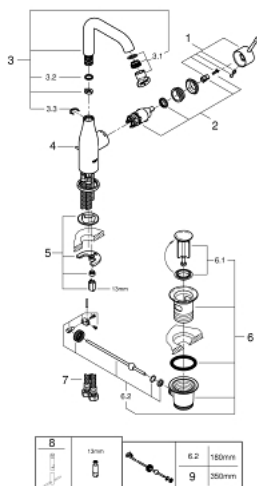

32 628 001 ESSENCE NEW СМЕСИТЕЛЬ ОДНОРЫЧАЖНЫЙ ДЛЯ РАКОВИНЫ 1/2" L-SIZE

ОПИСАНИЕ ПРОДУКТА

- монтаж на одно отверстие
- металлический рычаг
- **GROHE SilkMove** керамический картридж **28 мм**
- с ограничителем температуры
- **GROHE StarLight** хромированное покрытие поверхности
- **GROHE EcoJoy** - 5,7 л/мин
- GROHE AquaGuide регулируемый аэратор
- **GROHE FastFixation Plus** Система монтажа
- поворотный излив с аэратором и стопором
- сливной гарнитур 1 1/4"
- гибкая подводка
- минимальное давление 1,0 бар

32 628 001 ESSENCE NEW СМЕСИТЕЛЬ ОДНОРЫЧАЖНЫЙ ДЛЯ РАКОВИНЫ 1/2" L-SIZE

32 628 001 ESSENCE NEW СМЕСИТЕЛЬ ОДНОРЫЧАЖНЫЙ ДЛЯ РАКОВИНЫ 1/2" L-SIZE

ЗАПАСНЫЕ ЧАСТИ

- 1: Рычаг (Order-nr. 46919000)
- 2: Картридж керамический (Order-nr. 46580000)
- 3: Tubular spout (Order-nr. 13374000)
- 3.1: Аэратор (Order-nr. 48270000)
- 3.2: O-кольцо, 20 шт. (Order-nr. 0128500M)
- 3.3: Стопорное кольцо (Order-nr. 4826600M)
- 4: Тяга (Order-nr. 46739000)
- 5: МОНТАЖНЫЙ НАБОР (Order-nr. 46645000)
- 6: Сливной гарнитур 1 1/4 (Order-nr. 28910000)
- 6.1: Пробка для сливного гарнитура (Order-nr. 07182000)
- 6.2: Эксцентриковая тяга (Order-nr. 07052000)
- 7: Гибкий шланг высокого давления (Order-nr. 46255000)
- 8: Монтажный ключ (Order-nr. 19017000)*
- 9: шаровая тяга (Order-nr. 07341000)*