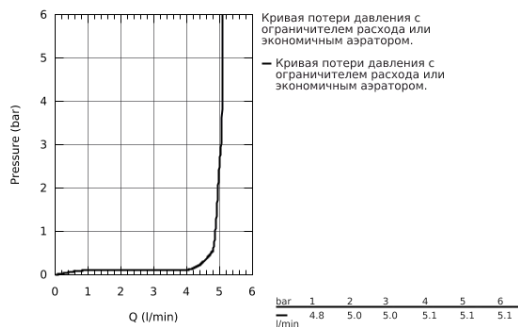

32 628 001 ESSENCE NEW СМЕСИТЕЛЬ ОДНОРЫЧАЖНЫЙ ДЛЯ РАКОВИНЫ 1/2" L-SIZE

ОПИСАНИЕ ПРОДУКТА

- монтаж на одно отверстие
- металлический рычаг
- **GROHE SilkMove** керамический картридж **28 мм**
- с ограничителем температуры
- **GROHE StarLight** хромированное покрытие поверхности
- **GROHE EcoJoy** - 5,7 л/мин
- GROHE AquaGuide регулируемый аэратор
- **GROHE FastFixation Plus** Система монтажа
- поворотный излив с аэратором и стопором
- сливной гарнитур 1 1/4"
- гибкая подводка
- минимальное давление 1,0 бар

32 628 001 ESSENCE NEW СМЕСИТЕЛЬ ОДНОРЫЧАЖНЫЙ ДЛЯ РАКОВИНЫ 1/2" L-SIZE

32 628 001 ESSENCE NEW СМЕСИТЕЛЬ ОДНОРЫЧАЖНЫЙ ДЛЯ РАКОВИНЫ 1/2" L-SIZE

ЗАПАСНЫЕ ЧАСТИ

- 1: Рычаг (Order-nr. 46919000)
- 2: Картридж керамический (Order-nr. 46580000)
- 3: Tubular spout (Order-nr. 13374000)
- 3.1: Аэратор (Order-nr. 48270000)
- 3.2: O-кольцо, 20 шт. (Order-nr. 0128500M)
- 3.3: Стопорное кольцо (Order-nr. 4826600M)
- 4: Тяга (Order-nr. 46739000)
- 5: МОНТАЖНЫЙ НАБОР (Order-nr. 46645000)
- 6: Сливной гарнитур 1 1/4 (Order-nr. 28910000)
- 6.1: Пробка для сливного гарнитура (Order-nr. 07182000)
- 6.2: Эксцентриковая тяга (Order-nr. 07052000)
- 7: Гибкий шланг высокого давления (Order-nr. 46255000)
- 8: Монтажный ключ (Order-nr. 19017000)*
- 9: шаровая тяга (Order-nr. 07341000)*