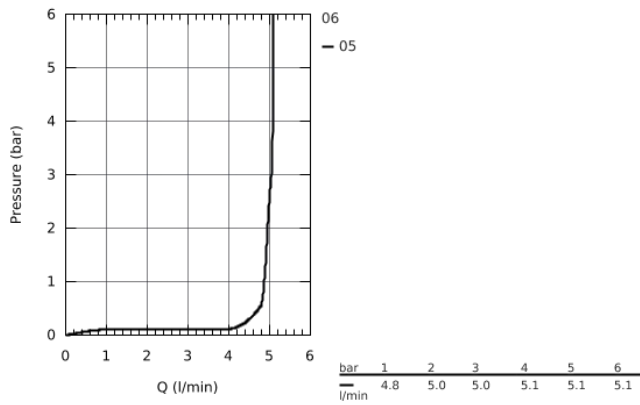

32 628 001 ESSENCE NEW СМЕСИТЕЛЬ ОДНОРЫЧАЖНЫЙ ДЛЯ РАКОВИНЫ 1/2" L-SIZE

ОПИСАНИЕ ПРОДУКТА

- монтаж на одно отверстие
- металлический рычаг
- **GROHE SilkMove** керамический картридж **28 мм**
- с ограничителем температуры
- **GROHE StarLight** хромированное покрытие поверхности
- **GROHE EcoJoy** - 5,7 л/мин
- GROHE AquaGuide регулируемый аэратор
- **GROHE FastFixation Plus** Система монтажа
- поворотный излив с аэратором и стопором
- сливной гарнитур 1 1/4"
- гибкая подводка
- минимальное давление 1,0 бар

32 628 001 ESSENCE NEW СМЕСИТЕЛЬ ОДНОРЫЧАЖНЫЙ ДЛЯ РАКОВИНЫ 1/2" L-SIZE

32 628 001 ESSENCE NEW СМЕСИТЕЛЬ ОДНОРЫЧАЖНЫЙ ДЛЯ РАКОВИНЫ 1/2" L-SIZE

ЗАПАСНЫЕ ЧАСТИ

- 1: Рычаг (Order-nr. 46919000)
- 2: Картридж керамический (Order-nr. 46580000)
- 3: Tubular spout (Order-nr. 13374000)
- 3.1: Аэратор (Order-nr. 48270000)
- 3.2: O-кольцо, 20 шт. (Order-nr. 0128500M)
- 3.3: Стопорное кольцо (Order-nr. 4826600M)
- 4: Тяга (Order-nr. 46739000)
- 5: МОНТАЖНЫЙ НАБОР (Order-nr. 46645000)
- 6: Сливной гарнитур 1 1/4 (Order-nr. 28910000)
- 6.1: Пробка для сливного гарнитура (Order-nr. 07182000)
- 6.2: Эксцентриковая тяга (Order-nr. 07052000)
- 7: Гибкий шланг высокого давления (Order-nr. 46255000)
- 8: Монтажный ключ (Order-nr. 19017000)*
- 9: шаровая тяга (Order-nr. 07341000)*