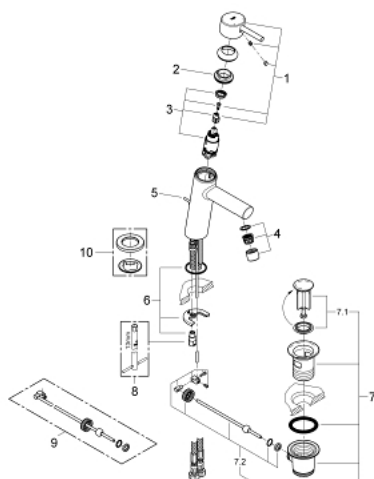

23 450 001 **CONCETTO СМЕСИТЕЛЬ ОДНОРЫЧАЖНЫЙ ДЛЯ РАКОВИНЫ DN 15 M-SIZE**

ОПИСАНИЕ ПРОДУКТА

- монтаж на одно отверстие
- металлический рычаг
- **GROHE SilkMove** керамический картридж **28 мм**
- с ограничителем температуры
- **GROHE StarLight** хромированная поверхность
-
- **GROHE EcoJoy SpeedClean** аэратор с ограничением расхода воды 5,7 л/мин
- **GROHE FastFixation** быстрая монтажная система
- сливной гарнитур 1 1/4"
- гибкая подводка
- минимальное давление 1,0 бар

23 450 001 **CONCETTO СМЕСИТЕЛЬ ОДНОРЫЧАЖНЫЙ ДЛЯ РАКОВИНЫ DN 15 M-SIZE**

ЗАПАСНЫЕ ЧАСТИ

- 1: Рычаг (Order-nr. 46753000)
- 2: Крепежное кольцо (Order-nr. 46715000)
- 3: Картридж керамический (Order-nr. 46580000)
- 4: Аэратор (Order-nr. 06574000)
- 5: Тяга (Order-nr. 46739000)
- 6: Резьбовое соединение (Order-nr. 46249000)
- 7: Сливной гарнитур 1 1/4 (Order-nr. 28910000)
- 7.1: Пробка для сливного гарнитура (Order-nr. 07182000)
- 7.2: Эксцентриковая тяга (Order-nr. 07052000)
- 8: Монтажный ключ (Order-nr. 19017000)*
- 9: шаровая тяга (Order-nr. 07341000)*
- 10: Розетка (Order-nr. 48165000)*