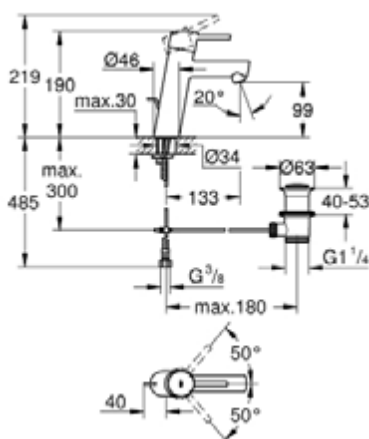

23 450 001 **CONCETTO СМЕСИТЕЛЬ ОДНОРЫЧАЖНЫЙ ДЛЯ РАКОВИНЫ DN 15 M-SIZE**

ОПИСАНИЕ ПРОДУКТА

- монтаж на одно отверстие
- металлический рычаг
- **GROHE SilkMove** керамический картридж **28 мм**
- с ограничителем температуры
- **GROHE StarLight** хромированная поверхность
-
- **GROHE EcoJoy SpeedClean** аэратор с ограничением расхода воды 5,7 л/мин
- **GROHE FastFixation** быстрая монтажная система
- сливной гарнитур 1 1/4"
- гибкая подводка
- минимальное давление 1,0 бар

23 450 001 **CONCETTO СМЕСИТЕЛЬ ОДНОРЫЧАЖНЫЙ ДЛЯ РАКОВИНЫ DN 15 M-SIZE**

ЗАПАСНЫЕ ЧАСТИ

- 1: Рычаг (Order-nr. 46753000)
- 2: Крепежное кольцо (Order-nr. 46715000)
- 3: Картридж керамический (Order-nr. 46580000)
- 4: Аэратор (Order-nr. 06574000)
- 5: Тяга (Order-nr. 46739000)
- 6: Резьбовое соединение (Order-nr. 46249000)
- 7: Сливной гарнитур 1 1/4 (Order-nr. 28910000)
- 7.1: Пробка для сливного гарнитура (Order-nr. 07182000)
- 7.2: Эксцентриковая тяга (Order-nr. 07052000)
- 8: Монтажный ключ (Order-nr. 19017000)*
- 9: шаровая тяга (Order-nr. 07341000)*
- 10: Розетка (Order-nr. 48165000)*