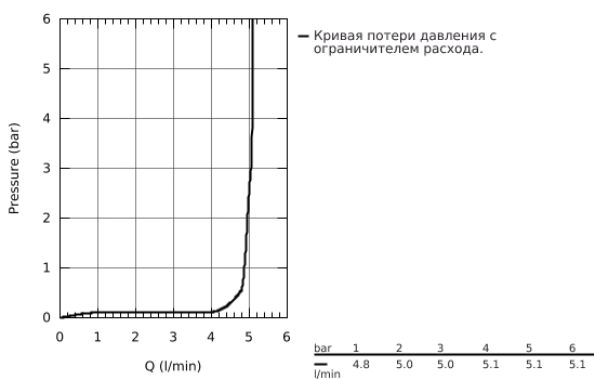

23 450 001 **CONCETTO СМЕСИТЕЛЬ ОДНОРЫЧАЖНЫЙ ДЛЯ РАКОВИНЫ DN 15 M-SIZE**

ОПИСАНИЕ ПРОДУКТА

- монтаж на одно отверстие
- металлический рычаг
- **GROHE SilkMove** керамический картридж **28 мм**
- с ограничителем температуры
- **GROHE StarLight** хромированная поверхность
-
- **GROHE EcoJoy SpeedClean** аэратор с ограничением расхода воды 5,7 л/мин
- **GROHE FastFixation** быстрая монтажная система
- сливной гарнитур 1 1/4"
- гибкая подводка
- минимальное давление 1,0 бар