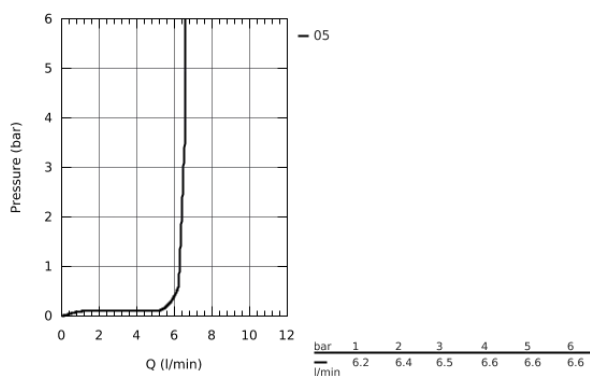

30 269 DC0 ESSENCE СМЕСИТЕЛЬ ОДНОРЫЧАЖНЫЙ ДЛЯ МОЙКИ, DN 15

ОПИСАНИЕ ПРОДУКТА

- высокий излив
- монтаж на одно отверстие
- **GROHE StarLight** покрытие поверхности
- **GROHE SilkMove** керамический картридж **28 мм**
- аэратор
- поворотный трубкообразный излив
- регулируемый радиус поворота 0° / 150° / 360°
- гибкая подводка
- система быстрого монтажа
- встроенный ограничитель температуры
- минимальное давление 1,0 бар

30 269 DC0 ESSENCE СМЕСИТЕЛЬ ОДНОРЫЧАЖНЫЙ ДЛЯ МОЙКИ, DN 15

30 269 DC0 ESSENCE СМЕСИТЕЛЬ ОДНОРЫЧАЖНЫЙ ДЛЯ МОЙКИ, DN 15

ЗАПАСНЫЕ ЧАСТИ

- 1: Lever (Order-nr. 46927DC0)
 - 2: Картридж керамический (Order-nr. 46580000)
 - 3: L-spout (Order-nr. 13376DC0)
 - 3.1: Аэратор (Order-nr. 48270000)
 - 3.2: O-кольцо, 20 шт. (Order-nr. 0128500M)
 - 3.3: Стопорное кольцо (Order-nr. 4826600M)
 - 4: Обратное резьбовое соединение (Order-nr. 46671000)
 - 5: Монтажный ключ (Order-nr. 19017000)*
- * Optional accessories