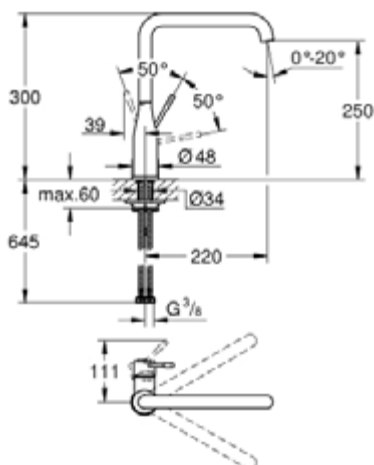

30 269 DC0 ESSENCE СМЕСИТЕЛЬ ОДНОРЫЧАЖНЫЙ ДЛЯ МОЙКИ, DN 15

ОПИСАНИЕ ПРОДУКТА

- высокий излив
- монтаж на одно отверстие
- **GROHE StarLight** покрытие поверхности
- **GROHE SilkMove** керамический картридж **28 мм**
- аэратор
- поворотный трубкообразный излив
- регулируемый радиус поворота 0° / 150° / 360°
- гибкая подводка
- система быстрого монтажа
- встроенный ограничитель температуры
- минимальное давление 1,0 бар

30 269 DC0 ESSENCE СМЕСИТЕЛЬ ОДНОРЫЧАЖНЫЙ ДЛЯ МОЙКИ, DN 15

30 269 DC0 ESSENCE СМЕСИТЕЛЬ ОДНОРЫЧАЖНЫЙ ДЛЯ МОЙКИ, DN 15

ЗАПАСНЫЕ ЧАСТИ

- 1: Lever (Order-nr. 46927DC0)
 - 2: Картридж керамический (Order-nr. 46580000)
 - 3: L-spout (Order-nr. 13376DC0)
 - 3.1: Аэратор (Order-nr. 48270000)
 - 3.2: O-кольцо, 20 шт. (Order-nr. 0128500M)
 - 3.3: Стопорное кольцо (Order-nr. 4826600M)
 - 4: Обратное резьбовое соединение (Order-nr. 46671000)
 - 5: Монтажный ключ (Order-nr. 19017000)*
- * Optional accessories