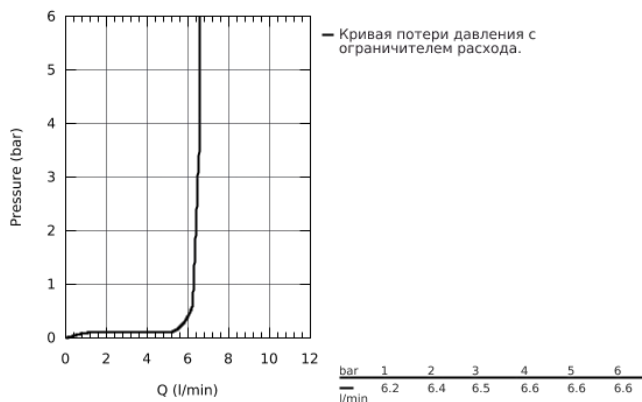

30 269 DC0 ESSENCE СМЕСИТЕЛЬ ОДНОРЫЧАЖНЫЙ ДЛЯ МОЙКИ, DN 15