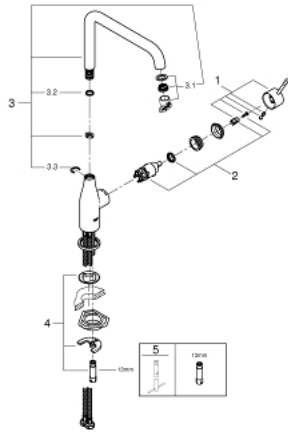

30 269 DC0 ESSENCE СМЕСИТЕЛЬ ОДНОРЫЧАЖНЫЙ ДЛЯ МОЙКИ, DN 15

ОПИСАНИЕ ПРОДУКТА

- высокий излив
- монтаж на одно отверстие
- **GROHE StarLight** покрытие поверхности
- **GROHE SilkMove** керамический картридж **28 мм**
- аэратор
- поворотный трубкообразный излив
- регулируемый радиус поворота 0° / 150° / 360°
- гибкая подводка
- система быстрого монтажа
- встроенный ограничитель температуры
- минимальное давление 1,0 бар

30 269 DC0 ESSENCE СМЕСИТЕЛЬ ОДНОРЫЧАЖНЫЙ ДЛЯ МОЙКИ, DN 15

30 269 DC0 ESSENCE СМЕСИТЕЛЬ ОДНОРЫЧАЖНЫЙ ДЛЯ МОЙКИ, DN 15

ЗАПАСНЫЕ ЧАСТИ

- 1: Lever (Order-nr. 46927DC0)
 - 2: Картридж керамический (Order-nr. 46580000)
 - 3: L-spout (Order-nr. 13376DC0)
 - 3.1: Аэратор (Order-nr. 48270000)
 - 3.2: O-кольцо, 20 шт. (Order-nr. 0128500M)
 - 3.3: Стопорное кольцо (Order-nr. 4826600M)
 - 4: Обратное резьбовое соединение (Order-nr. 46671000)
 - 5: Монтажный ключ (Order-nr. 19017000)*
- * Optional accessories