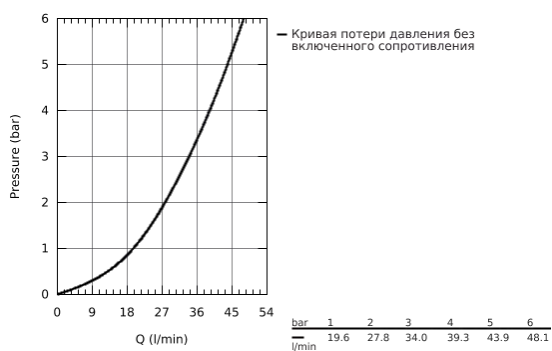

29 048 000 BAUCLASSIC СМЕСИТЕЛЬ ОДНОРЫЧАЖНЫЙ ДЛЯ ДУША

ОПИСАНИЕ ПРОДУКТА

- скрытый монтаж
- включает в себя:
 - **комплект готового монтажа**
 - встроенная часть (32 962 001)
 - металлический рычаг
 - GROHE Longlife Керамический картридж 46 мм
 - **GROHE StarLight** хромированная поверхность
 - регулировка расхода воды
 - возможность установки мин. расхода 2,5 л/мин.
 - уплотнитель розетки и рычага
 - дополнительный ограничитель температуры (46 308 000)