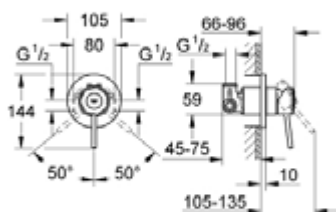

29 048 000 BAUCLASSIC СМЕСИТЕЛЬ ОДНОРЫЧАЖНЫЙ ДЛЯ ДУША

ОПИСАНИЕ ПРОДУКТА

- скрытый монтаж
- включает в себя:
 - **комплект готового монтажа**
 - встроенная часть (32 962 001)
 - металлический рычаг
 - GROHE Longlife Керамический картридж 46 мм
 - **GROHE StarLight** хромированная поверхность
 - регулировка расхода воды
 - возможность установки мин. расхода 2,5 л/мин.
 - уплотнитель розетки и рычага
 - дополнительный ограничитель температуры (46 308 000)

29 048 000 BAUCLASSIC СМЕСИТЕЛЬ ОДНОРЫЧАЖНЫЙ ДЛЯ ДУША

ЗАПАСНЫЕ ЧАСТИ

- 1: Рычаг (Order-nr. 46762000)
- 2: Розетка (Order-nr. 46773000)
- 3: Заглушка (Order-nr. 09038000)
- 4: Картридж керамич. (Order-nr. 46048000)
- 5: Огранич.темп. для картр.46048,46386 (Order-nr. 46308000)*
- 6: Втулка-удлинение 25 мм для 33961 (Order-nr. 46191000)*
- 7: Втулка-удлинение 50 мм для 33961 (Order-nr. 46343000)*