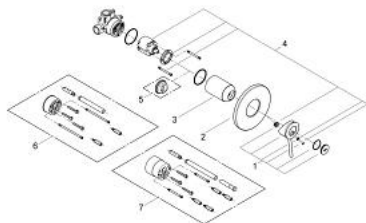

29 048 000 BAUCLASSIC СМЕСИТЕЛЬ ОДНОРЫЧАЖНЫЙ ДЛЯ ДУША

ОПИСАНИЕ ПРОДУКТА

- скрытый монтаж
- включает в себя:
 - **комплект готового монтажа**
 - встроенная часть (32 962 001)
 - металлический рычаг
 - GROHE Longlife Керамический картридж 46 мм
 - **GROHE StarLight** хромированная поверхность
 - регулировка расхода воды
 - возможность установки мин. расхода 2,5 л/мин.
 - уплотнитель розетки и рычага
 - дополнительный ограничитель температуры (46 308 000)

29 048 000 BAUCLASSIC СМЕСИТЕЛЬ ОДНОРЫЧАЖНЫЙ ДЛЯ ДУША

ЗАПАСНЫЕ ЧАСТИ

- 1: Рычаг (Order-nr. 46762000)
- 2: Розетка (Order-nr. 46773000)
- 3: Заглушка (Order-nr. 09038000)
- 4: Картридж керамич. (Order-nr. 46048000)
- 5: Огранич.темп. для картр.46048,46386 (Order-nr. 46308000)*
- 6: Втулка-удлинение 25 мм для 33961 (Order-nr. 46191000)*
- 7: Втулка-удлинение 50 мм для 33961 (Order-nr. 46343000)*