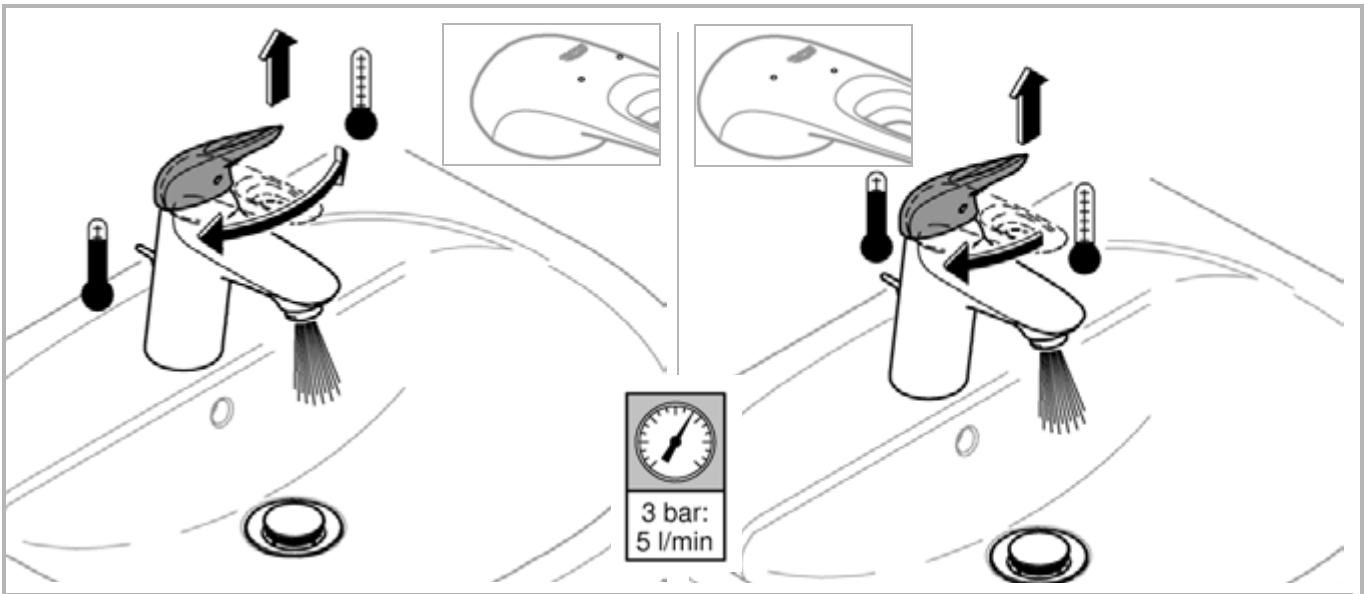

2

3

4

| | | | |
|---------|------|---------|------|
| *19 332 | 32mm | *19 017 | 13mm |
| | | | |

| | | |
|--|---------|-------|
| | 07 052 | 180mm |
| | *07 341 | 350mm |

Pure Freude an Wasser

GROHE

D