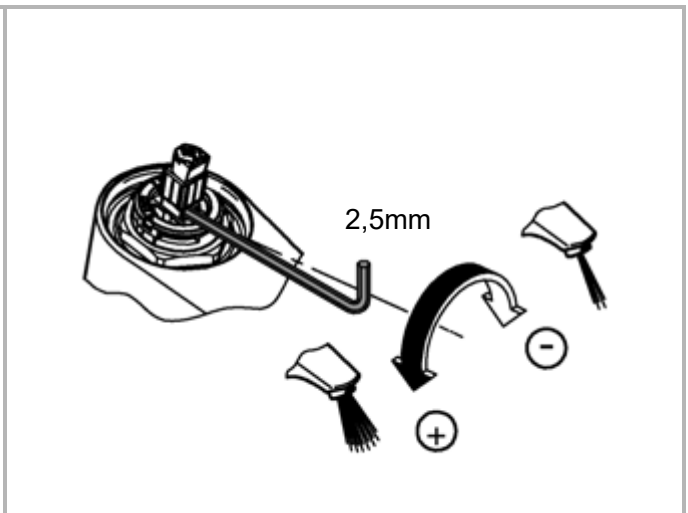

2

3

4

| | | | |
|---------|------|---------|------|
| *19 332 | 32mm | *19 017 | 13mm |
| | | | |

| | | |
|--|---------|-------|
| | 07 052 | 180mm |
| | *07 341 | 350mm |

Pure Freude an Wasser

GROHE

D