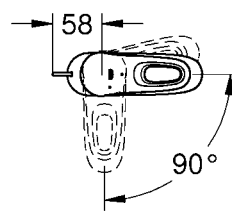

33 557

33 558

32 468

23 570

33 565

33 566

23 374