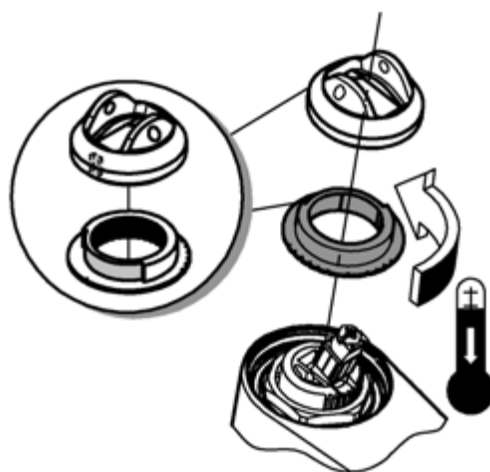

2

3

4

| | | | |
|---------|------|---------|------|
| *19 332 | 32mm | *19 017 | 13mm |
| | | | |

| | | |
|--|---------|-------|
| | 07 052 | 180mm |
| | *07 341 | 350mm |

Pure Freude an Wasser

GROHE

D