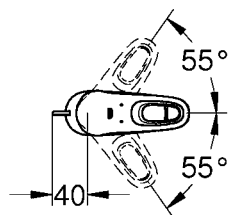

33 565

33 566