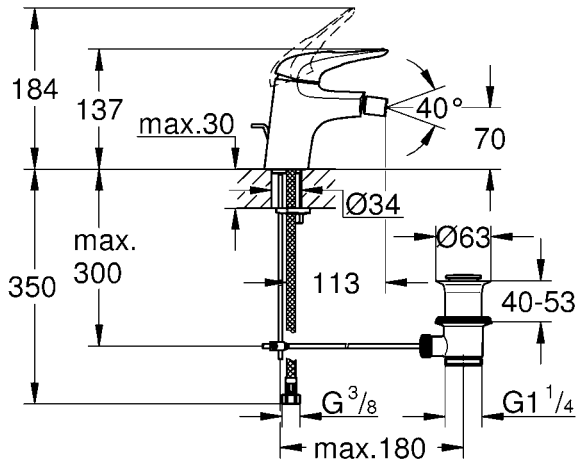

33 565

33 566