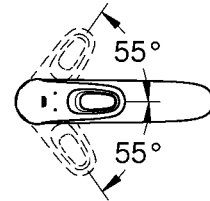

33 557

33 558

32 468

23 570

33 565

33 566

23 374

1

2

3

4

| | | | |
|---------|------|---------|------|
| *19 332 | 32mm | *19 017 | 13mm |
| | | | |

| | | |
|--|---------|-------|
| | 07 052 | 180mm |
| | *07 341 | 350mm |

Pure Freude an Wasser

GROHE

D