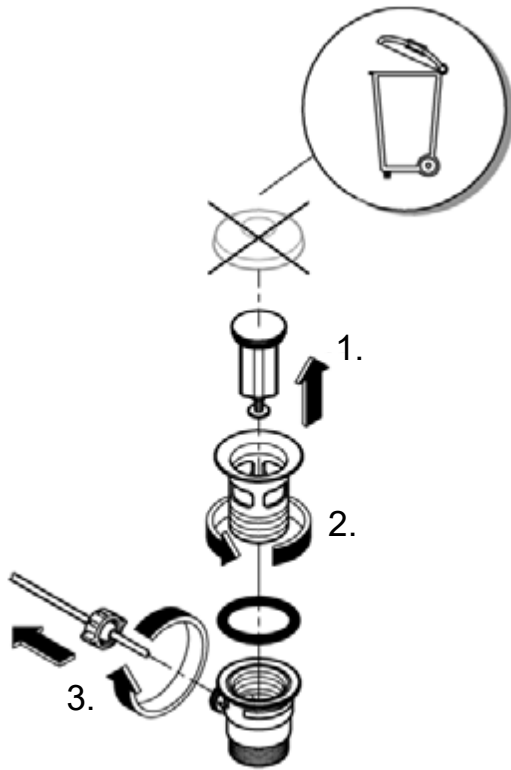

2

3

4

| | | | |
|---------|------|---------|------|
| *19 332 | 32mm | *19 017 | 13mm |
| | | | |

| | | |
|--|---------|-------|
| | 07 052 | 180mm |
| | *07 341 | 350mm |

Pure Freude an Wasser

GROHE

D