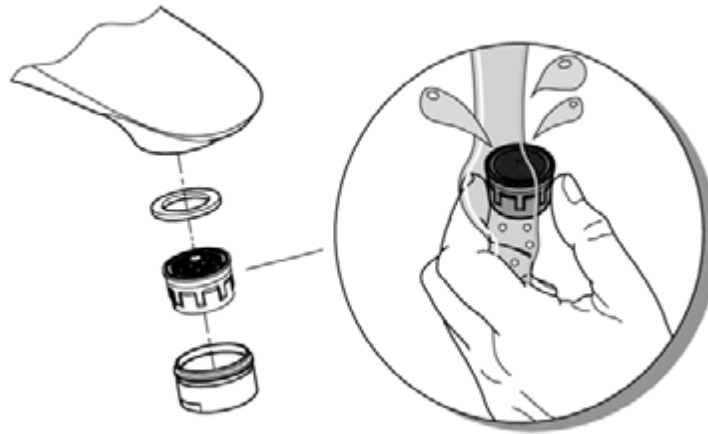

2

3

4

| | | | |
|---------|------|---------|------|
| *19 332 | 32mm | *19 017 | 13mm |
| | | | |

| | | |
|--|---------|-------|
| | 07 052 | 180mm |
| | *07 341 | 350mm |

Pure Freude an Wasser

GROHE

D