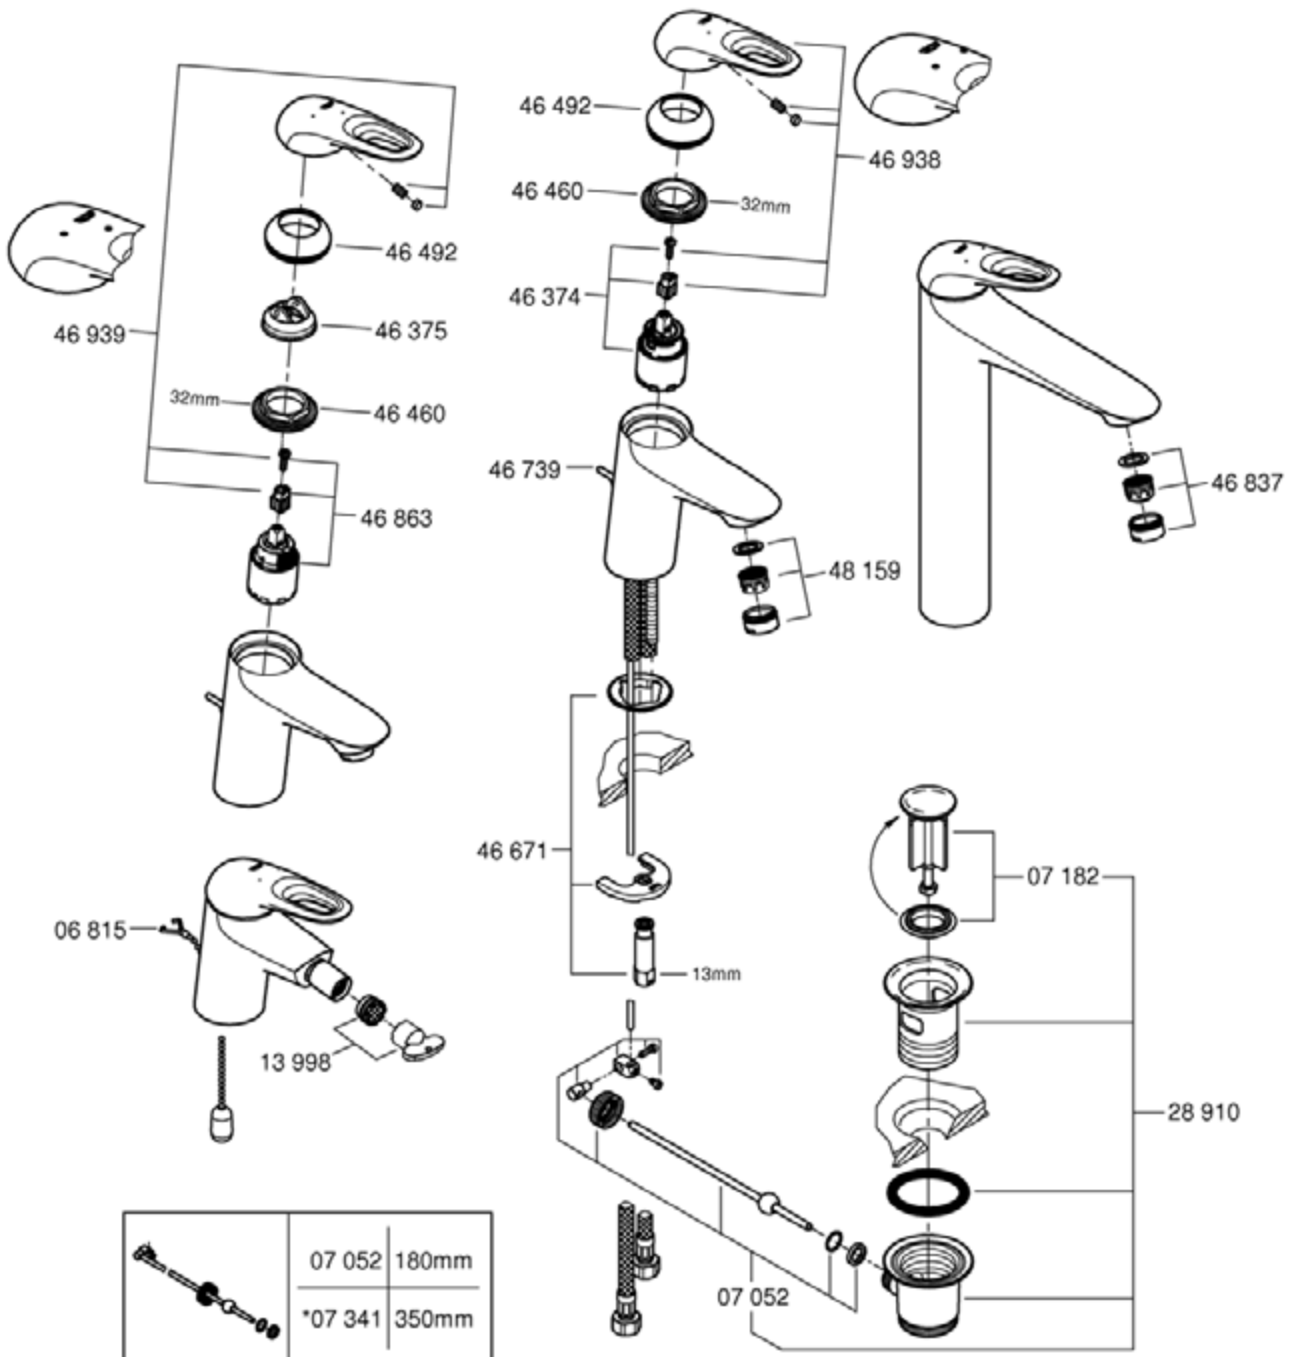

2

3

4

| | | | |
|---------|------|---------|------|
| *19 332 | 32mm | *19 017 | 13mm |
| | | | |

| | | |
|--|---------|-------|
| | 07 052 | 180mm |
| | *07 341 | 350mm |

Pure Freude an Wasser

GROHE

D