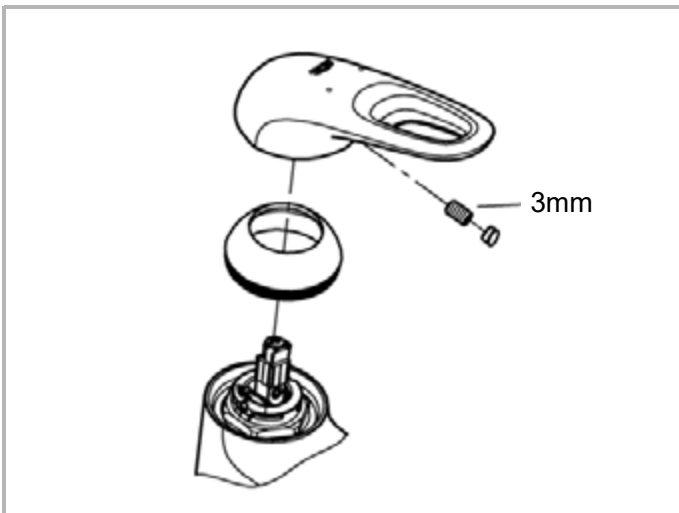

2

3

4

| | | | |
|---------|------|---------|------|
| *19 332 | 32mm | *19 017 | 13mm |
| | | | |

| | | |
|--|---------|-------|
| | 07 052 | 180mm |
| | *07 341 | 350mm |

Pure Freude an Wasser

GROHE

D