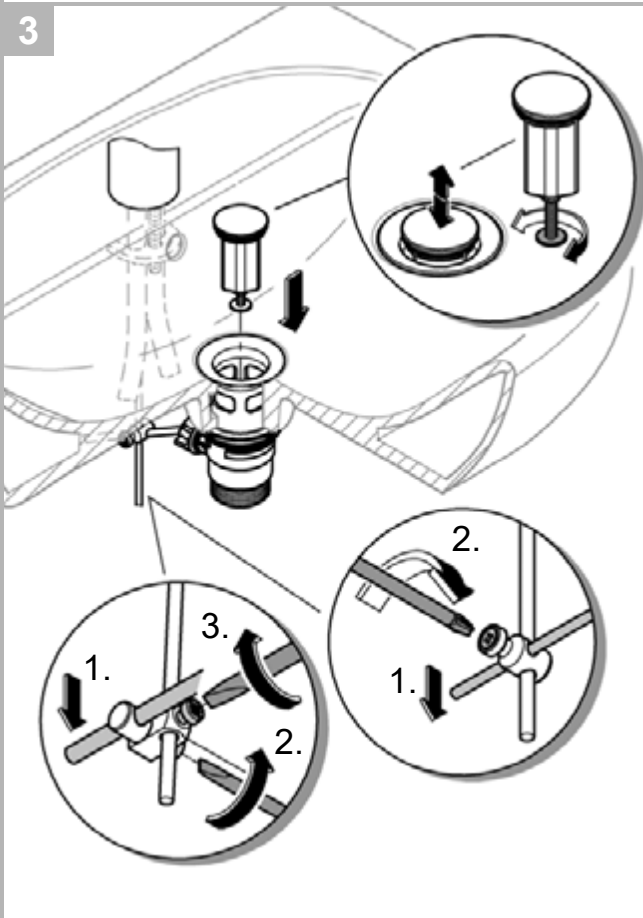

2

3

4

| | | | |
|---------|------|---------|------|
| *19 332 | 32mm | *19 017 | 13mm |
| | | | |

| | | |
|--|---------|-------|
| | 07 052 | 180mm |
| | *07 341 | 350mm |

Pure Freude an Wasser

GROHE

D