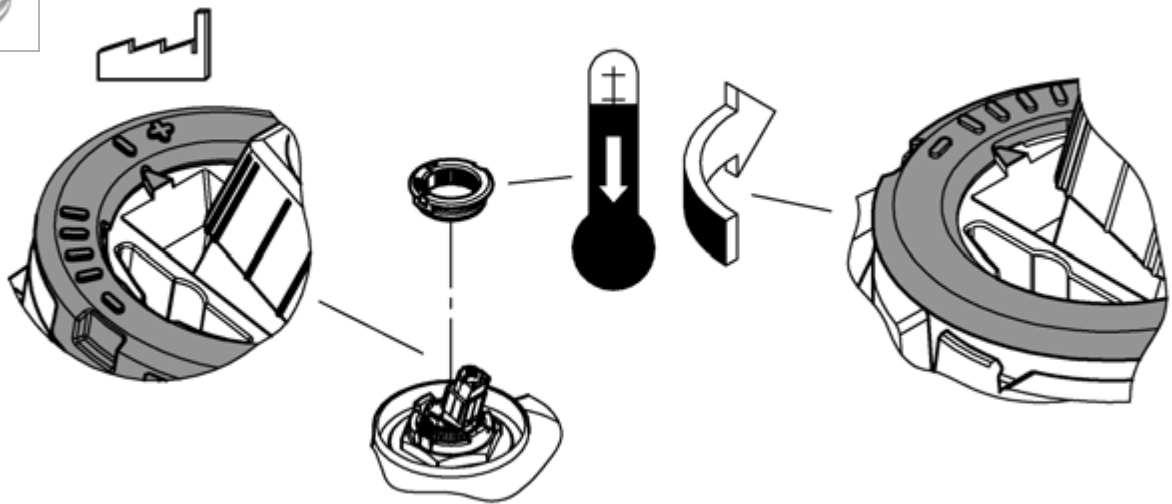

2

3

4

| | | | |
|---------|------|---------|------|
| *19 332 | 32mm | *19 017 | 13mm |
| | | | |

| | | |
|--|---------|-------|
| | 07 052 | 180mm |
| | *07 341 | 350mm |

Pure Freude an Wasser

GROHE

D