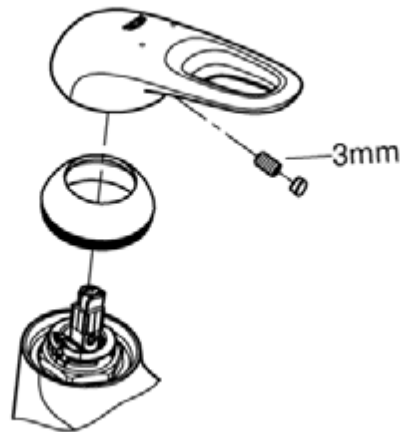

2

3

4

| | | | |
|---------|------|---------|------|
| *19 332 | 32mm | *19 017 | 13mm |
| | | | |

| | | |
|--|---------|-------|
| | 07 052 | 180mm |
| | *07 341 | 350mm |

Pure Freude an Wasser

GROHE

D