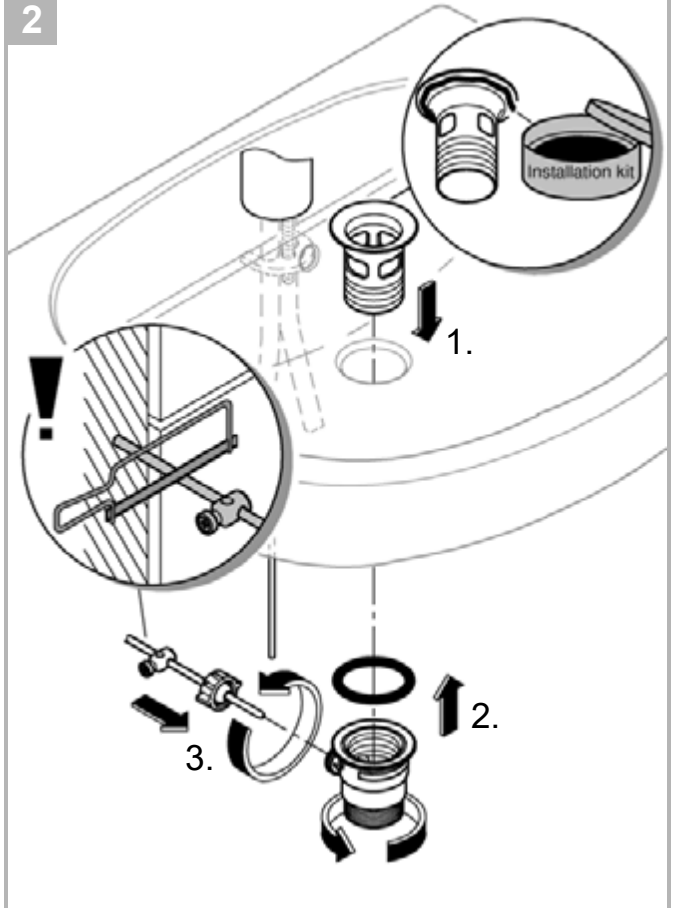

2

3

4

| | | | |
|---------|------|---------|------|
| *19 332 | 32mm | *19 017 | 13mm |
| | | | |

| | | |
|--|---------|-------|
| | 07 052 | 180mm |
| | *07 341 | 350mm |

Pure Freude an Wasser

GROHE

D