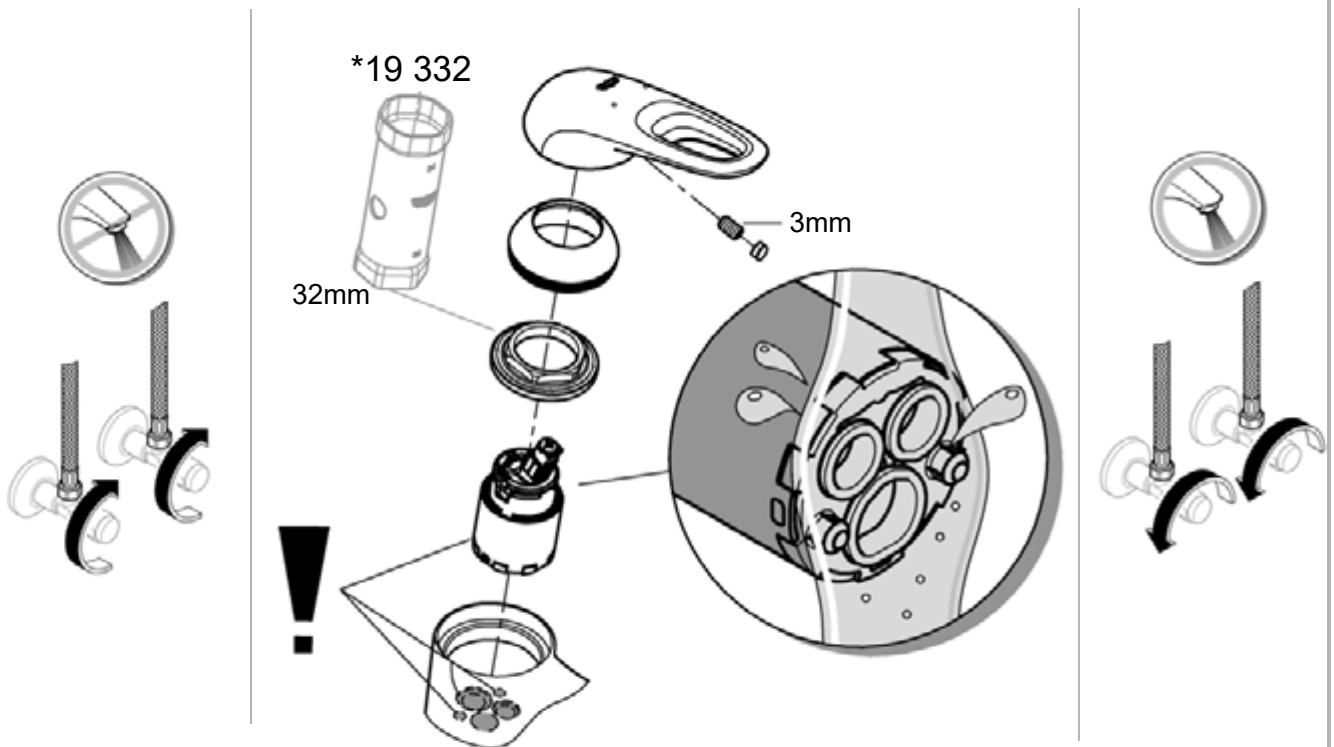

2

3

4

| | | | |
|---------|------|---------|------|
| *19 332 | 32mm | *19 017 | 13mm |
| | | | |

| | | |
|--|---------|-------|
| | 07 052 | 180mm |
| | *07 341 | 350mm |

Pure Freude an Wasser

GROHE

D