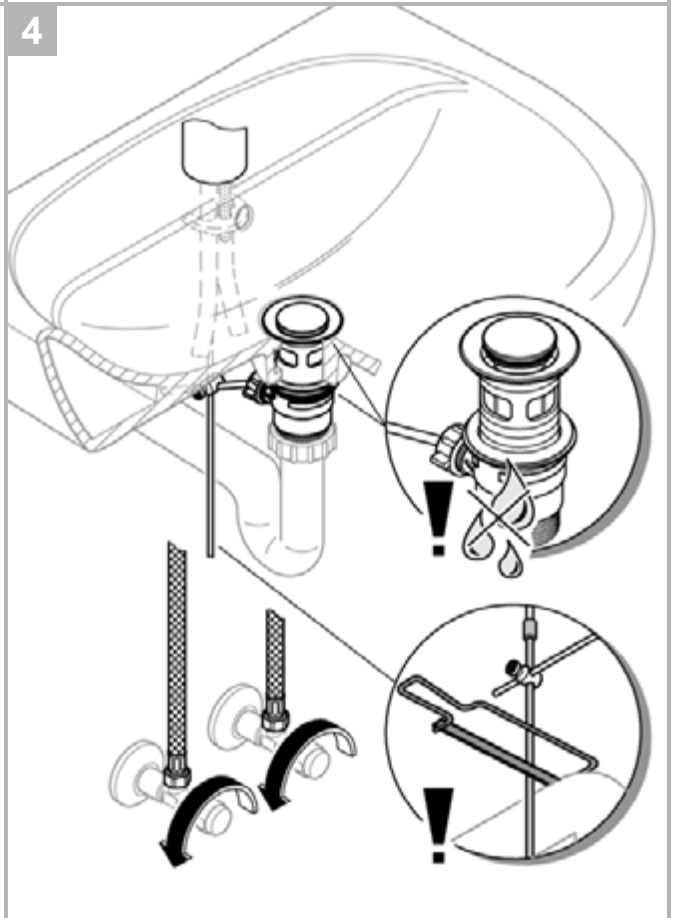

2

3

4

| | | | |
|---------|------|---------|------|
| *19 332 | 32mm | *19 017 | 13mm |
| | | | |

| | | |
|--|---------|-------|
| | 07 052 | 180mm |
| | *07 341 | 350mm |

Pure Freude an Wasser

GROHE

D