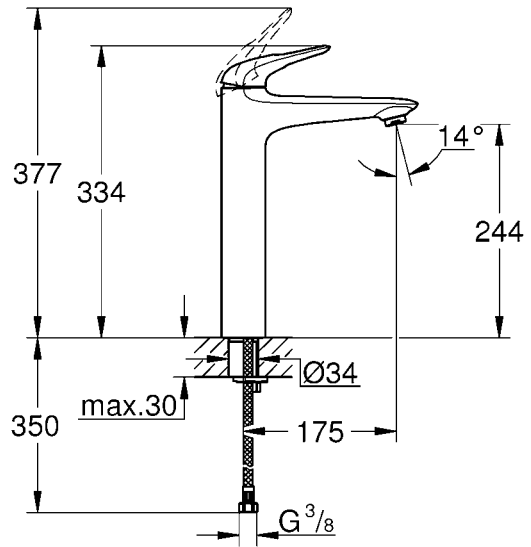

33 557

33 558

32 468

23 570

33 565

33 566

23 374