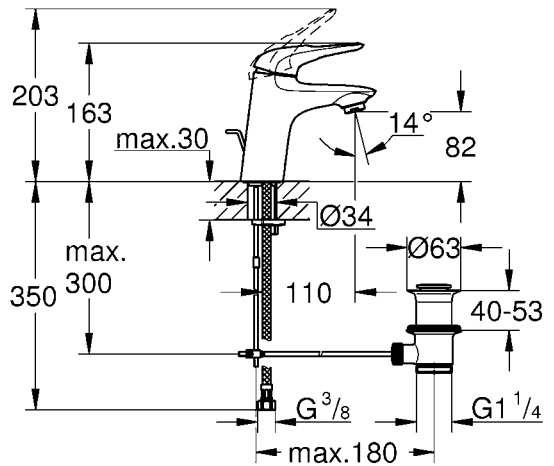

33 557

33 558

32 468

23 570

33 565

33 566

23 374