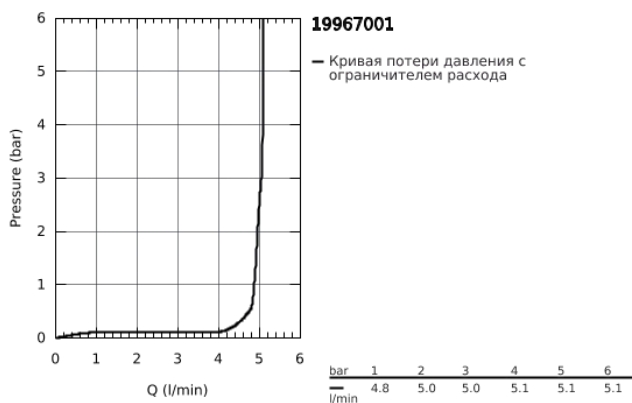

19 967 001 ESSENCE NEW СМЕСИТЕЛЬ ДЛЯ РАКОВИНЫ НА ДВА ОТВЕРСТИЯ L-SIZE

ОПИСАНИЕ ПРОДУКТА

- настенный монтаж
- комплект верхней монтажной части для
- 23 571 000
- без встраиваемого механизма
- металлическая розетка
- металлический рычаг
- **GROHE StarLight** хромированное покрытие поверхности
- **GROHE EcoJoy** - 5,7 л/мин
- GROHE AquaGuide регулируемый аэратор
- размер по осям 110 мм
- Вынос 230 мм

19 967 001 **ESSENCE NEW СМЕСИТЕЛЬ ДЛЯ РАКОВИНЫ НА ДВА ОТВЕРСТИЯ
L-SIZE**

ЗАПАСНЫЕ ЧАСТИ

- 1: Рычаг (Order-nr. 46916000)
 - 2: Аэратор (Order-nr. 48270000)
 - 3: Винт (Order-nr. 43094000)
 - 4: Extension (Order-nr. 46943000)*
- * Optional accessories