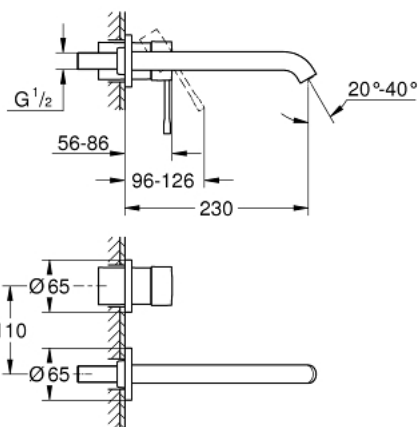

19 967 001 ESSENCE NEW СМЕСИТЕЛЬ ДЛЯ РАКОВИНЫ НА ДВА ОТВЕРСТИЯ L-SIZE

ОПИСАНИЕ ПРОДУКТА

- настенный монтаж
- комплект верхней монтажной части для
- 23 571 000
- без встраиваемого механизма
- металлическая розетка
- металлический рычаг
- **GROHE StarLight** хромированное покрытие поверхности
- **GROHE EcoJoy** - 5,7 л/мин
- GROHE AquaGuide регулируемый аэратор
- размер по осям 110 мм
- Вынос 230 мм

19 967 001 **ESSENCE NEW СМЕСИТЕЛЬ ДЛЯ РАКОВИНЫ НА ДВА ОТВЕРСТИЯ
L-SIZE**

ЗАПАСНЫЕ ЧАСТИ

- 1: Рычаг (Order-nr. 46916000)
 - 2: Аэратор (Order-nr. 48270000)
 - 3: Винт (Order-nr. 43094000)
 - 4: Extension (Order-nr. 46943000)*
- * Optional accessories