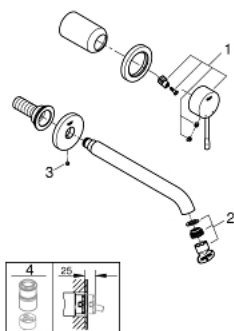

19 967 001 ESSENCE NEW СМЕСИТЕЛЬ ДЛЯ РАКОВИНЫ НА ДВА ОТВЕРСТИЯ L-SIZE

ОПИСАНИЕ ПРОДУКТА

- настенный монтаж
- комплект верхней монтажной части для
- 23 571 000
- без встраиваемого механизма
- металлическая розетка
- металлический рычаг
- **GROHE StarLight** хромированное покрытие поверхности
- **GROHE EcoJoy** - 5,7 л/мин
- GROHE AquaGuide регулируемый аэратор
- размер по осям 110 мм
- Вынос 230 мм

19 967 001 **ESSENCE NEW СМЕСИТЕЛЬ ДЛЯ РАКОВИНЫ НА ДВА ОТВЕРСТИЯ
L-SIZE**

ЗАПАСНЫЕ ЧАСТИ

- 1: Рычаг (Order-nr. 46916000)
 - 2: Аэратор (Order-nr. 48270000)
 - 3: Винт (Order-nr. 43094000)
 - 4: Extension (Order-nr. 46943000)*
- * Optional accessories