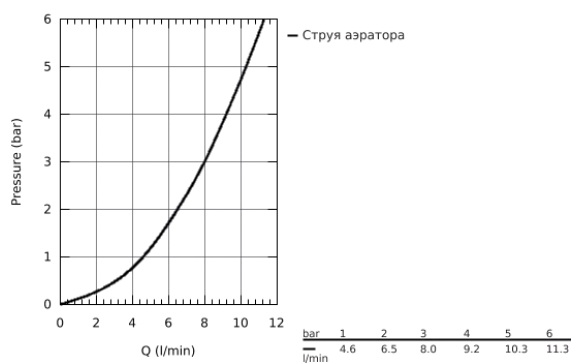

30 270 DC0 ESSENCE СМЕСИТЕЛЬ ОДНОРЫЧАЖНЫЙ ДЛЯ МОЙКИ, DN 15

ОПИСАНИЕ ПРОДУКТА

- высокий излив
- монтаж на одно отверстие
- **GROHE StarLight** покрытие поверхности
- **GROHE SilkMove** керамический картридж **28 мм**
-
- **GROHE EasyDock** Легкое вытягивание и возврат на место выдвижного излив
- аэратор
- выдвижная лейка с переключателем режимов струи
- переключатель режима струи: ламинарный / душевой **SpeedClean**
- автоматический возврат на ламинарный режим струи
- металлическая лейка
- поворотный трубообразный излив
- радиус поворота 360°
- встроенный обратный клапан
- с защитой от обратного потока
- гибкая подводка
- система быстрого монтажа
- встроенный ограничитель температуры
- минимальное давление 1,0 бар