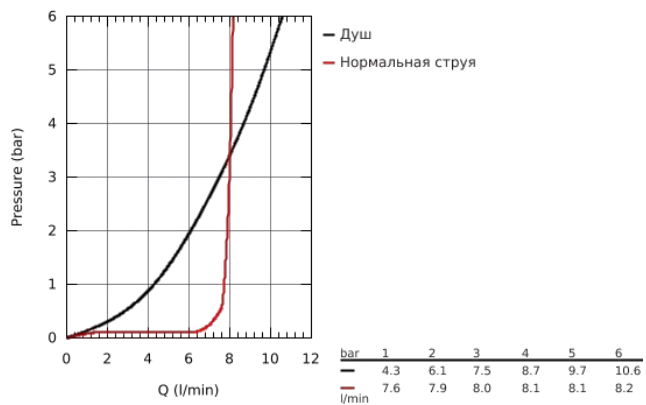

30 270 DC0 ESSENCE СМЕСИТЕЛЬ ОДНОРЫЧАЖНЫЙ ДЛЯ МОЙКИ, DN 15