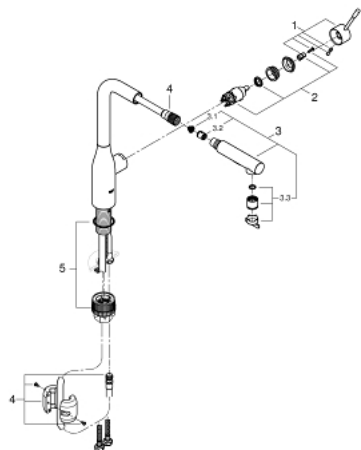

30 270 DC0 ESSENCE СМЕСИТЕЛЬ ОДНОРЫЧАЖНЫЙ ДЛЯ МОЙКИ, DN 15

ОПИСАНИЕ ПРОДУКТА

- высокий излив
- монтаж на одно отверстие
- **GROHE StarLight** покрытие поверхности
- **GROHE SilkMove** керамический картридж **28 мм**
-
- **GROHE EasyDock** Легкое вытягивание и возврат на место выдвижного излив
- аэратор
- выдвижная лейка с переключателем режимов струи
- переключатель режима струи: ламинарный / душевой **SpeedClean**
- автоматический возврат на ламинарный режим струи
- металлическая лейка
- поворотный трубообразный излив
- радиус поворота 360°
- встроенный обратный клапан
- с защитой от обратного потока
- гибкая подводка
- система быстрого монтажа
- встроенный ограничитель температуры
- минимальное давление 1,0 бар

30 270 DC0 ESSENCE СМЕСИТЕЛЬ ОДНОРЫЧАЖНЫЙ ДЛЯ МОЙКИ, DN 15

30 270 DC0 ESSENCE СМЕСИТЕЛЬ ОДНОРЫЧАЖНЫЙ ДЛЯ МОЙКИ, DN 15

ЗАПАСНЫЕ ЧАСТИ

- 1: Lever (Order-nr. 46927DC0)
- 2: Картридж керамический (Order-nr. 46580000)
- 3: Распылитель кухонный (Order-nr. 46926DC0)
- 3.1: фильтр (Order-nr. 0676800M)
- 3.2: Обратный клапан (Order-nr. 08565000)
- 3.3: Аэратор (Order-nr. 48275000)
- 4: Шланг выдвижной (Order-nr. 48293000)
- 5: Крепежный комплект (Order-nr. 48477000)
- 6: Штекерное соединение (Order-nr. 46338000)