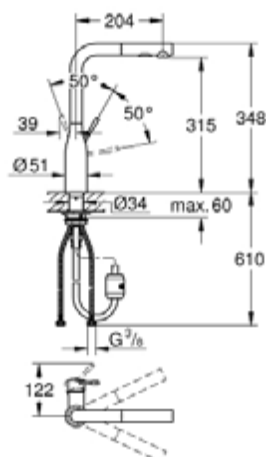

30 270 DC0 ESSENCE СМЕСИТЕЛЬ ОДНОРЫЧАЖНЫЙ ДЛЯ МОЙКИ, DN 15

ОПИСАНИЕ ПРОДУКТА

- высокий излив
- монтаж на одно отверстие
- **GROHE StarLight** покрытие поверхности
- **GROHE SilkMove** керамический картридж **28 мм**
-
- **GROHE EasyDock** Легкое вытягивание и возврат на место выдвижного излив
- аэратор
- выдвижная лейка с переключателем режимов струи
- переключатель режима струи: ламинарный / душевой **SpeedClean**
- автоматический возврат на ламинарный режим струи
- металлическая лейка
- поворотный трубообразный излив
- радиус поворота 360°
- встроенный обратный клапан
- с защитой от обратного потока
- гибкая подводка
- система быстрого монтажа
- встроенный ограничитель температуры
- минимальное давление 1,0 бар

30 270 DC0 ESSENCE СМЕСИТЕЛЬ ОДНОРЫЧАЖНЫЙ ДЛЯ МОЙКИ, DN 15

30 270 DC0 ESSENCE СМЕСИТЕЛЬ ОДНОРЫЧАЖНЫЙ ДЛЯ МОЙКИ, DN 15

ЗАПАСНЫЕ ЧАСТИ

- 1: Lever (Order-nr. 46927DC0)
- 2: Картридж керамический (Order-nr. 46580000)
- 3: Распылитель кухонный (Order-nr. 46926DC0)
- 3.1: фильтр (Order-nr. 0676800M)
- 3.2: Обратный клапан (Order-nr. 08565000)
- 3.3: Аэратор (Order-nr. 48275000)
- 4: Шланг выдвижной (Order-nr. 48293000)
- 5: Крепежный комплект (Order-nr. 48477000)
- 6: Штекерное соединение (Order-nr. 46338000)