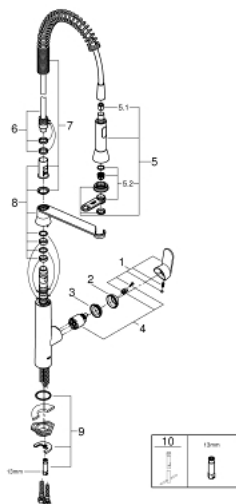

## 31 379 000 K7 СМЕСИТЕЛЬ ОДНОРЫЧАЖНЫЙ ДЛЯ МОЙКИ, DN 15

### ОПИСАНИЕ ПРОДУКТА

- монтаж на одно отверстие
- **GROHE StarLight** покрытие поверхности
- **GROHE SilkMove** керамический картридж 35 мм
- профессиональная лейка
- автоматический переключатель аэратор/**SpeedClean** душевая струя
- автоматическое возвратное переключение на аэратор после выключения
- металлическая лейка
- регулировка расхода воды
- поворотный излив
- диапазон поворота 140°
- с защитой от обратного потока
- гибкая подводка
- система быстрого монтажа
- минимальное давление 1,0 бар

### ЗАПАСНЫЕ ЧАСТИ

- 1: Рычаг (Order-nr. 46729000)
- 2: колпачок (Order-nr. 46116000)
- 3: Резьбовое соединение (Order-nr. 46460000)
- 4: Картридж малый д. Taron смес. д.рак. (Order-nr. 46374000)
- 5: Распылитель кухонный для K7 (Order-nr. 46731000)
- 5.1: Обратный клапан (Order-nr. 08565000)
- 5.2: Ограничитель потока (Order-nr. 46711000)
- 6: Душевой шланг (Order-nr. 46871000)
- 7: Возвратная пружина (Order-nr. 46873SD0)
- 8: holder pull out spray (Order-nr. 46734000)
- 9: Обратное резьбовое соединение (Order-nr. 46671000)
- 10: Ключ (Order-nr. 19332000)\*
- 11: Монтажный ключ (Order-nr. 19017000)\*