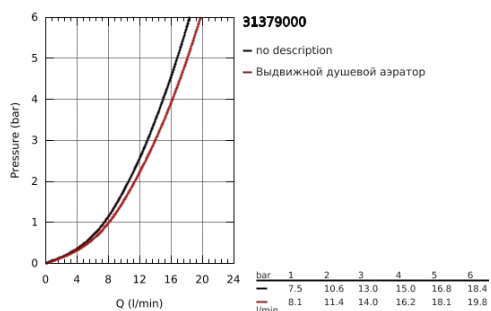

31 379 000 K7 СМЕСИТЕЛЬ ОДНОРЫЧАЖНЫЙ ДЛЯ МОЙКИ, DN 15

ОПИСАНИЕ ПРОДУКТА

- монтаж на одно отверстие
- **GROHE StarLight** покрытие поверхности
- **GROHE SilkMove** керамический картридж 35 мм
- профессиональная лейка
- автоматический переключатель аэратор/**SpeedClean** душевая струя
- автоматическое возвратное переключение на аэратор после выключения
- металлическая лейка
- регулировка расхода воды
- поворотный излив
- диапазон поворота 140°
- с защитой от обратного потока
- гибкая подводка
- система быстрого монтажа
- минимальное давление 1,0 бар