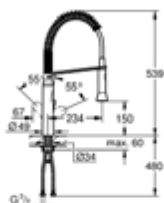

## 31 379 000 K7 СМЕСИТЕЛЬ ОДНОРЫЧАЖНЫЙ ДЛЯ МОЙКИ, DN 15

### ОПИСАНИЕ ПРОДУКТА

- монтаж на одно отверстие
- **GROHE StarLight** покрытие поверхности
- **GROHE SilkMove** керамический картридж 35 мм
- профессиональная лейка
- автоматический переключатель аэратор/**SpeedClean** душевая струя
- автоматическое возвратное переключение на аэратор после выключения
- металлическая лейка
- регулировка расхода воды
- поворотный излив
- диапазон поворота 140°
- с защитой от обратного потока
- гибкая подводка
- система быстрого монтажа
- минимальное давление 1,0 бар

### ЗАПАСНЫЕ ЧАСТИ

- 1: Рычаг (Order-nr. 46729000)
- 2: колпачок (Order-nr. 46116000)
- 3: Резьбовое соединение (Order-nr. 46460000)
- 4: Картридж малый д. Taron смес. д.рак. (Order-nr. 46374000)
- 5: Распылитель кухонный для K7 (Order-nr. 46731000)
- 5.1: Обратный клапан (Order-nr. 08565000)
- 5.2: Ограничитель потока (Order-nr. 46711000)
- 6: Душевой шланг (Order-nr. 46871000)
- 7: Возвратная пружина (Order-nr. 46873SD0)
- 8: holder pull out spray (Order-nr. 46734000)
- 9: Обратное резьбовое соединение (Order-nr. 46671000)
- 10: Ключ (Order-nr. 19332000)\*
- 11: Монтажный ключ (Order-nr. 19017000)\*