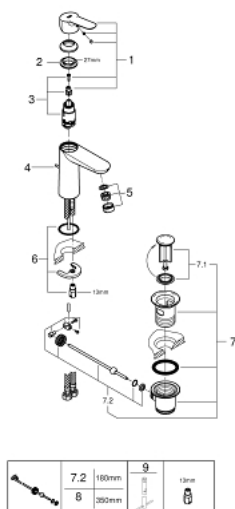

23 758 000 BAUEDGE СМЕСИТЕЛЬ ОДНОРЫЧАЖНЫЙ ДЛЯ РАКОВИНЫ DN 15 M-SIZE

ОПИСАНИЕ ПРОДУКТА

- монтаж на одно отверстие
- металлический рычаг
- **GROHE Longlife** керамический картридж **28 мм**
- **GROHE StarLight** хромированная поверхность
- **GROHE EcoJoy** - 5,7 л/мин
- система быстрого монтажа
- рычажный донный клапан 1 1/4" и пластик
- гибкая подводка

23 758 000 BAUEDGE СМЕСИТЕЛЬ ОДНОРЫЧАЖНЫЙ ДЛЯ РАКОВИНЫ DN 15 M-SIZE

23 758 000 BAUEDGE СМЕСИТЕЛЬ ОДНОРЫЧАЖНЫЙ ДЛЯ РАКОВИНЫ DN 15 M-SIZE

ЗАПАСНЫЕ ЧАСТИ

- 1: Рычаг (Order-nr. 46697000)
- 2: Крепежное кольцо (Order-nr. 46715000)
- 3: Картридж керамический (Order-nr. 46580000)
- 4: Тяга (Order-nr. 46739000)
- 5: Аэратор (Order-nr. 48159000)
- 6: Резьбовое соединение (Order-nr. 46249000)
- 7: Сливной гарнитур 1 1/4 (Order-nr. 28910000)
- 7.1: Пробка для сливного гарнитура (Order-nr. 07182000)
- 7.2: Эксцентриковая тяга (Order-nr. 07052000)
- 8: шаровая тяга (Order-nr. 07341000)*
- 9: Монтажный ключ (Order-nr. 19017000)*