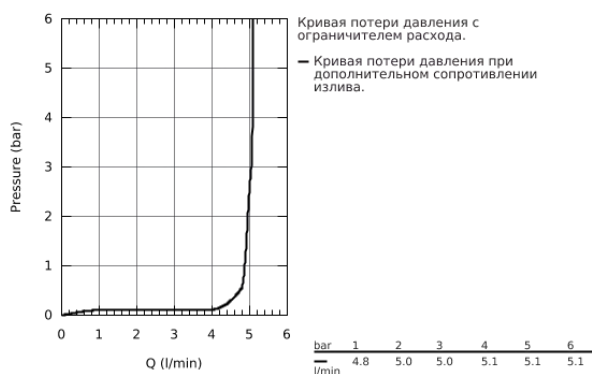

23 758 000 BAUEDGE СМЕСИТЕЛЬ ОДНОРЫЧАЖНЫЙ ДЛЯ РАКОВИНЫ DN 15 M-SIZE

ОПИСАНИЕ ПРОДУКТА

- монтаж на одно отверстие
- металлический рычаг
- **GROHE Longlife** керамический картридж **28 мм**
- **GROHE StarLight** хромированная поверхность
- **GROHE EcoJoy** - 5,7 л/мин
- система быстрого монтажа
- рычажный донный клапан 1 1/4" и пластик
- гибкая подводка

23 758 000 BAUEDGE СМЕСИТЕЛЬ ОДНОРЫЧАЖНЫЙ ДЛЯ РАКОВИНЫ DN 15 M-SIZE

23 758 000 BAUEDGE СМЕСИТЕЛЬ ОДНОРЫЧАЖНЫЙ ДЛЯ РАКОВИНЫ DN 15 M-SIZE

ЗАПАСНЫЕ ЧАСТИ

- 1: Рычаг (Order-nr. 46697000)
- 2: Крепежное кольцо (Order-nr. 46715000)
- 3: Картридж керамический (Order-nr. 46580000)
- 4: Тяга (Order-nr. 46739000)
- 5: Аэратор (Order-nr. 48159000)
- 6: Резьбовое соединение (Order-nr. 46249000)
- 7: Сливной гарнитур 1 1/4 (Order-nr. 28910000)
- 7.1: Пробка для сливного гарнитура (Order-nr. 07182000)
- 7.2: Эксцентриковая тяга (Order-nr. 07052000)
- 8: шаровая тяга (Order-nr. 07341000)*
- 9: Монтажный ключ (Order-nr. 19017000)*