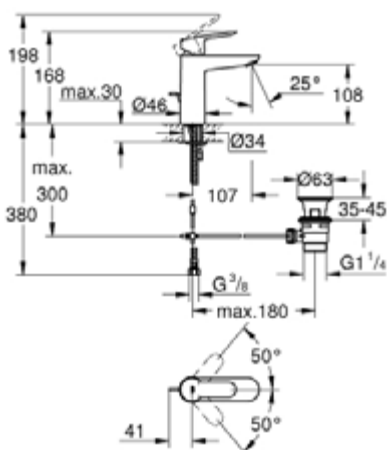

23 758 000 BAUEDGE СМЕСИТЕЛЬ ОДНОРЫЧАЖНЫЙ ДЛЯ РАКОВИНЫ DN 15 M-SIZE

ОПИСАНИЕ ПРОДУКТА

- монтаж на одно отверстие
- металлический рычаг
- **GROHE Longlife** керамический картридж **28 мм**
- **GROHE StarLight** хромированная поверхность
- **GROHE EcoJoy** - 5,7 л/мин
- система быстрого монтажа
- рычажный донный клапан 1 1/4" и пластик
- гибкая подводка

23 758 000 BAUEDGE СМЕСИТЕЛЬ ОДНОРЫЧАЖНЫЙ ДЛЯ РАКОВИНЫ DN 15 M-SIZE

23 758 000 BAUEDGE СМЕСИТЕЛЬ ОДНОРЫЧАЖНЫЙ ДЛЯ РАКОВИНЫ DN 15 M-SIZE

ЗАПАСНЫЕ ЧАСТИ

- 1: Рычаг (Order-nr. 46697000)
- 2: Крепежное кольцо (Order-nr. 46715000)
- 3: Картридж керамический (Order-nr. 46580000)
- 4: Тяга (Order-nr. 46739000)
- 5: Аэратор (Order-nr. 48159000)
- 6: Резьбовое соединение (Order-nr. 46249000)
- 7: Сливной гарнитур 1 1/4 (Order-nr. 28910000)
- 7.1: Пробка для сливного гарнитура (Order-nr. 07182000)
- 7.2: Эксцентриковая тяга (Order-nr. 07052000)
- 8: шаровая тяга (Order-nr. 07341000)*
- 9: Монтажный ключ (Order-nr. 19017000)*