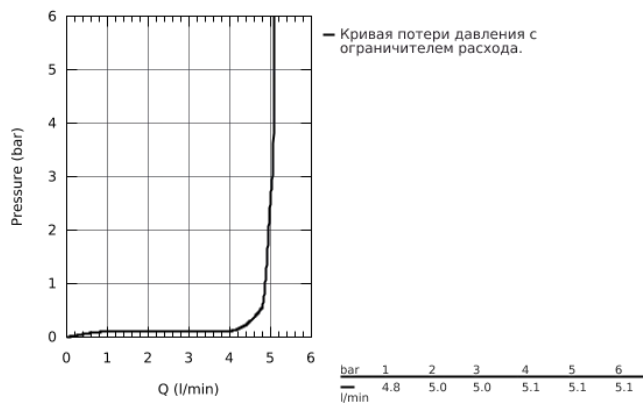

23 758 000 BAUEDGE СМЕСИТЕЛЬ ОДНОРЫЧАЖНЫЙ ДЛЯ РАКОВИНЫ DN 15 M-SIZE

ОПИСАНИЕ ПРОДУКТА

- монтаж на одно отверстие
- металлический рычаг
- **GROHE Longlife** керамический картридж **28 мм**
- **GROHE StarLight** хромированная поверхность
- **GROHE EcoJoy** - 5,7 л/мин
- система быстрого монтажа
- рычажный донный клапан 1 1/4" и пластик
- гибкая подводка

23 758 000 BAUEDGE СМЕСИТЕЛЬ ОДНОРЫЧАЖНЫЙ ДЛЯ РАКОВИНЫ DN 15 M-SIZE

23 758 000 BAUEDGE СМЕСИТЕЛЬ ОДНОРЫЧАЖНЫЙ ДЛЯ РАКОВИНЫ DN 15 M-SIZE

ЗАПАСНЫЕ ЧАСТИ

- 1: Рычаг (Order-nr. 46697000)
- 2: Крепежное кольцо (Order-nr. 46715000)
- 3: Картридж керамический (Order-nr. 46580000)
- 4: Тяга (Order-nr. 46739000)
- 5: Аэратор (Order-nr. 48159000)
- 6: Резьбовое соединение (Order-nr. 46249000)
- 7: Сливной гарнитур 1 1/4 (Order-nr. 28910000)
- 7.1: Пробка для сливного гарнитура (Order-nr. 07182000)
- 7.2: Эксцентриковая тяга (Order-nr. 07052000)
- 8: шаровая тяга (Order-nr. 07341000)*
- 9: Монтажный ключ (Order-nr. 19017000)*