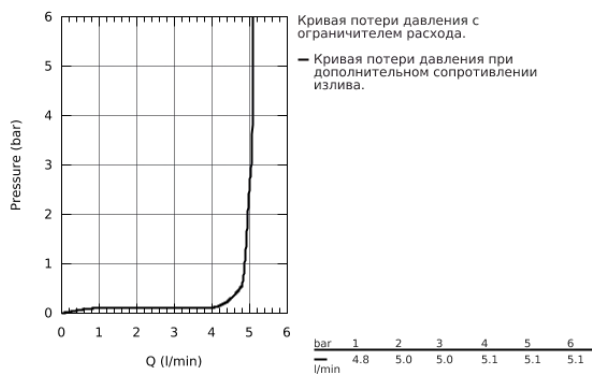

23 762 000 BAULOOP СМЕСИТЕЛЬ ОДНОРЫЧАЖНЫЙ ДЛЯ РАКОВИНЫ DN 15 M-SIZE

ОПИСАНИЕ ПРОДУКТА

- монтаж на одно отверстие
- металлический рычаг
- **GROHE Longlife** керамический картридж **28 мм**
- **GROHE StarLight** хромированная поверхность
- **GROHE EcoJoy** - 5,7 л/мин
- система быстрого монтажа
- рычажный донный клапан 1 1/4" и пластик
- гибкая подводка