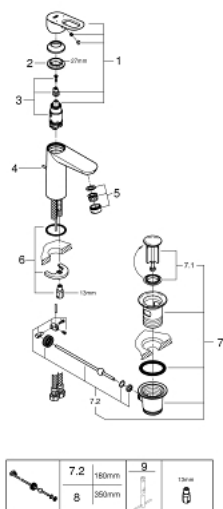

23 762 000 BAULOOP СМЕСИТЕЛЬ ОДНОРЫЧАЖНЫЙ ДЛЯ РАКОВИНЫ DN 15 M-SIZE

ОПИСАНИЕ ПРОДУКТА

- монтаж на одно отверстие
- металлический рычаг
- **GROHE Longlife** керамический картридж **28 мм**
- **GROHE StarLight** хромированная поверхность
- **GROHE EcoJoy** - 5,7 л/мин
- система быстрого монтажа
- рычажный донный клапан 1 1/4" и пластик
- гибкая подводка

23 762 000 BAULOOP СМЕСИТЕЛЬ ОДНОРЫЧАЖНЫЙ ДЛЯ РАКОВИНЫ DN 15 M-SIZE

23 762 000 BAULOOP СМЕСИТЕЛЬ ОДНОРЫЧАЖНЫЙ ДЛЯ РАКОВИНЫ DN 15 M-SIZE

ЗАПАСНЫЕ ЧАСТИ

- 1: Рычаг (Order-nr. 46695000)
- 2: Крепежное кольцо (Order-nr. 46715000)
- 3: Картридж керамический (Order-nr. 46580000)
- 4: Тяга (Order-nr. 46739000)
- 5: Аэратор (Order-nr. 48159000)
- 6: Резьбовое соединение (Order-nr. 46249000)
- 7: Сливной гарнитур 1 1/4 (Order-nr. 28910000)
- 7.1: Пробка для сливного гарнитура (Order-nr. 07182000)
- 7.2: Эксцентриковая тяга (Order-nr. 07052000)
- 8: шаровая тяга (Order-nr. 07341000)*
- 9: Монтажный ключ (Order-nr. 19017000)*