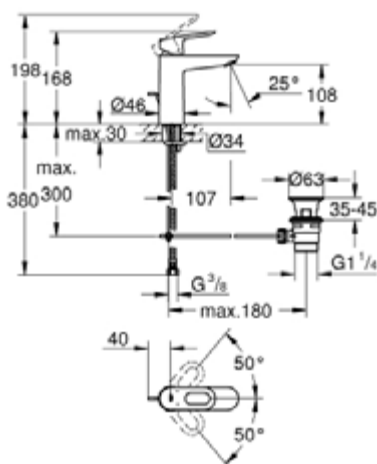

23 762 000 BAULOOP СМЕСИТЕЛЬ ОДНОРЫЧАЖНЫЙ ДЛЯ РАКОВИНЫ DN 15 M-SIZE

ОПИСАНИЕ ПРОДУКТА

- монтаж на одно отверстие
- металлический рычаг
- **GROHE Longlife** керамический картридж **28 мм**
- **GROHE StarLight** хромированная поверхность
- **GROHE EcoJoy** - 5,7 л/мин
- система быстрого монтажа
- рычажный донный клапан 1 1/4" и пластик
- гибкая подводка

23 762 000 BAULOOP СМЕСИТЕЛЬ ОДНОРЫЧАЖНЫЙ ДЛЯ РАКОВИНЫ DN 15 M-SIZE

23 762 000 BAULOOP СМЕСИТЕЛЬ ОДНОРЫЧАЖНЫЙ ДЛЯ РАКОВИНЫ DN 15 M-SIZE

ЗАПАСНЫЕ ЧАСТИ

- 1: Рычаг (Order-nr. 46695000)
- 2: Крепежное кольцо (Order-nr. 46715000)
- 3: Картридж керамический (Order-nr. 46580000)
- 4: Тяга (Order-nr. 46739000)
- 5: Аэратор (Order-nr. 48159000)
- 6: Резьбовое соединение (Order-nr. 46249000)
- 7: Сливной гарнитур 1 1/4 (Order-nr. 28910000)
- 7.1: Пробка для сливного гарнитура (Order-nr. 07182000)
- 7.2: Эксцентриковая тяга (Order-nr. 07052000)
- 8: шаровая тяга (Order-nr. 07341000)*
- 9: Монтажный ключ (Order-nr. 19017000)*