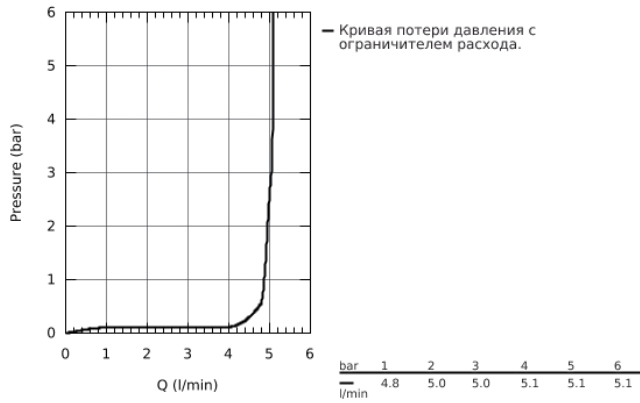

23 762 000 BAULOOP СМЕСИТЕЛЬ ОДНОРЫЧАЖНЫЙ ДЛЯ РАКОВИНЫ DN 15 M-SIZE

ОПИСАНИЕ ПРОДУКТА

- монтаж на одно отверстие
- металлический рычаг
- **GROHE Longlife** керамический картридж **28 мм**
- **GROHE StarLight** хромированная поверхность
- **GROHE EcoJoy** - 5,7 л/мин
- система быстрого монтажа
- рычажный донный клапан 1 1/4" и пластик
- гибкая подводка

23 762 000 BAULOOP СМЕСИТЕЛЬ ОДНОРЫЧАЖНЫЙ ДЛЯ РАКОВИНЫ DN 15 M-SIZE

23 762 000 BAULOOP СМЕСИТЕЛЬ ОДНОРЫЧАЖНЫЙ ДЛЯ РАКОВИНЫ DN 15 M-SIZE

ЗАПАСНЫЕ ЧАСТИ

- 1: Рычаг (Order-nr. 46695000)
- 2: Крепежное кольцо (Order-nr. 46715000)
- 3: Картридж керамический (Order-nr. 46580000)
- 4: Тяга (Order-nr. 46739000)
- 5: Аэратор (Order-nr. 48159000)
- 6: Резьбовое соединение (Order-nr. 46249000)
- 7: Сливной гарнитур 1 1/4 (Order-nr. 28910000)
- 7.1: Пробка для сливного гарнитура (Order-nr. 07182000)
- 7.2: Эксцентриковая тяга (Order-nr. 07052000)
- 8: шаровая тяга (Order-nr. 07341000)*
- 9: Монтажный ключ (Order-nr. 19017000)*