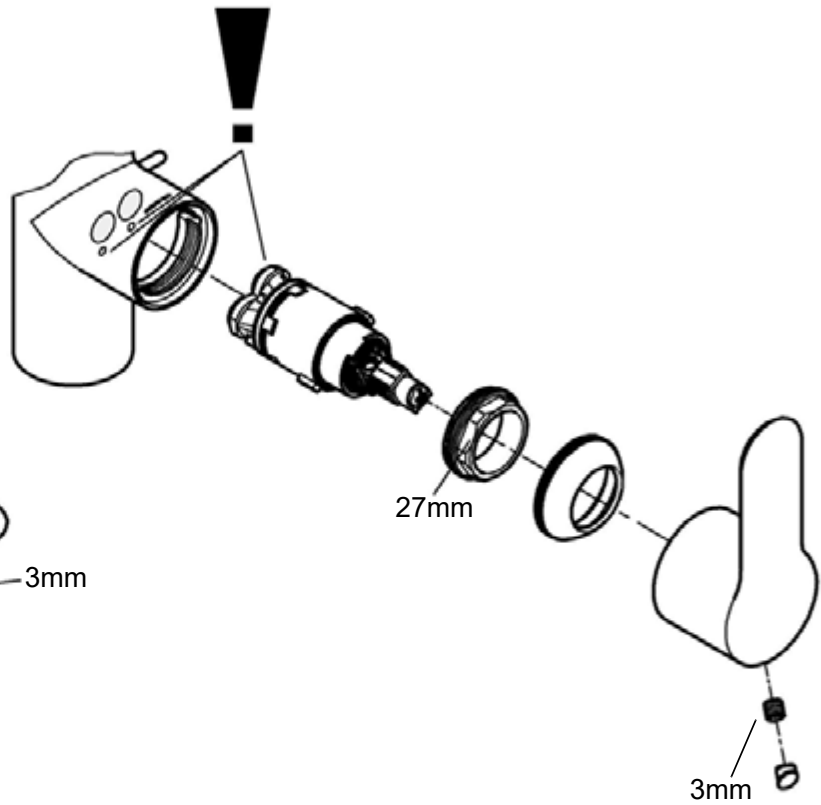

9

3 bar:
5 l/min

3 bar:
5 l/min

*19 017 	13mm 		07 052 180mm
			*07 341 350mm

Pure Freude an Wasser

GROHE

D

+49 571 3989 333
helpline@grohe.de