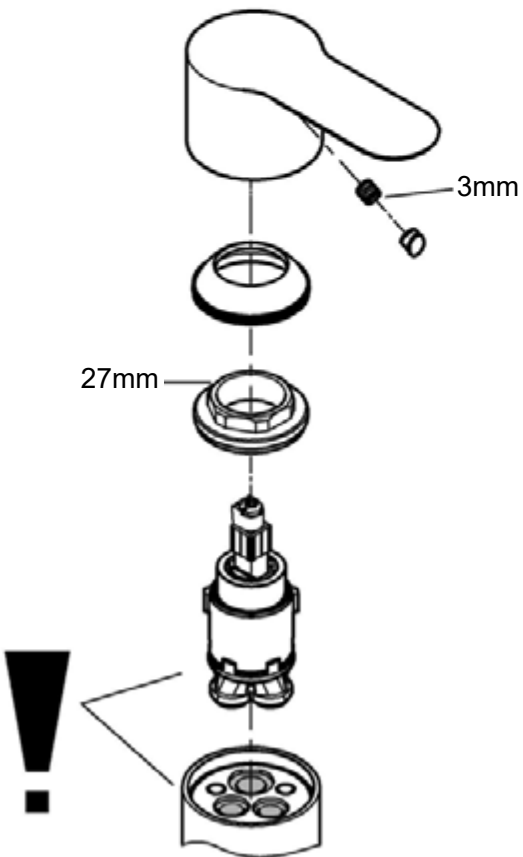

9

3 bar:
5 l/min

3 bar:
5 l/min

*19 017 	13mm 		07 052 180mm
			*07 341 350mm

Pure Freude an Wasser

GROHE

D

+49 571 3989 333
helpline@grohe.de