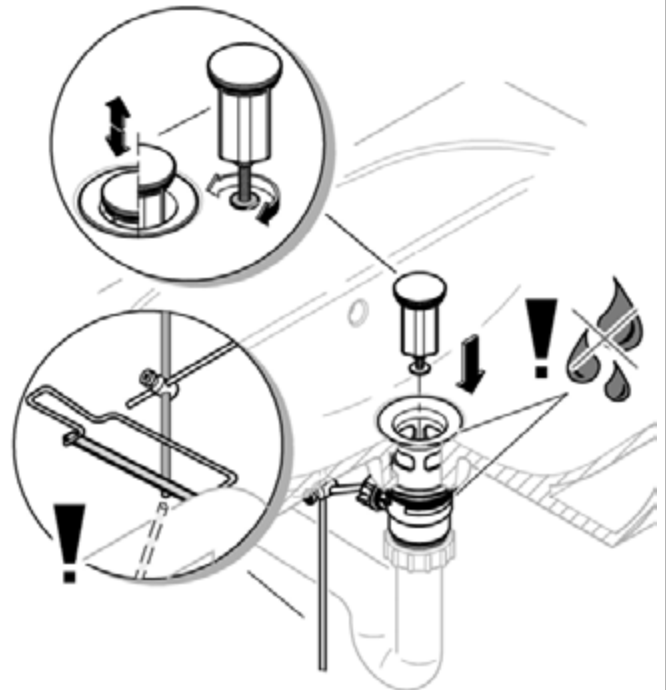

9

3 bar:
5 l/min

3 bar:
5 l/min

*19 017 	13mm 		07 052 180mm
			*07 341 350mm

Pure Freude an Wasser

GROHE

D

+49 571 3989 333
helpline@grohe.de