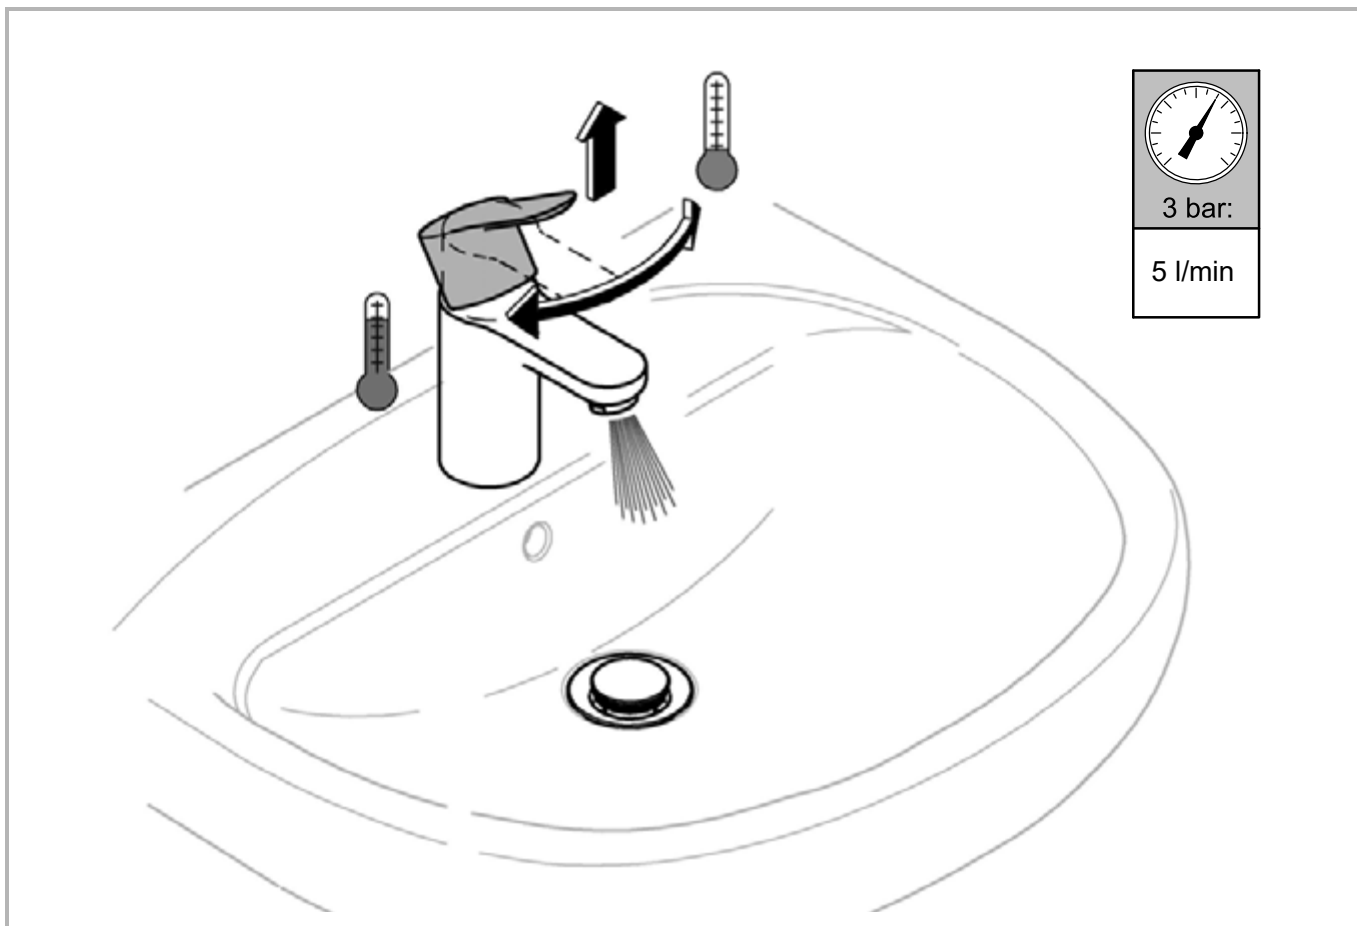

9

3 bar:
5 l/min

3 bar:
5 l/min

*19 017 	13mm 		07 052 180mm
			*07 341 350mm

Pure Freude an Wasser

GROHE

D

+49 571 3989 333
helpline@grohe.de