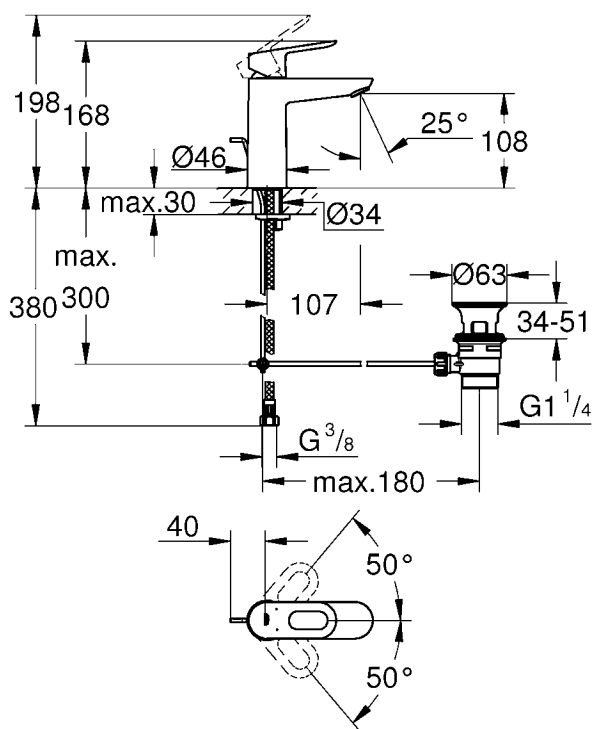

23 762

23 764

23 763

DIN 1988
DIN EN 806

1

6

7

8

9

3 bar:
5 l/min

3 bar:
5 l/min

*19 017 	13mm 		07 052 180mm
			*07 341 350mm

Pure Freude an Wasser

GROHE

D

+49 571 3989 333
helpline@grohe.de