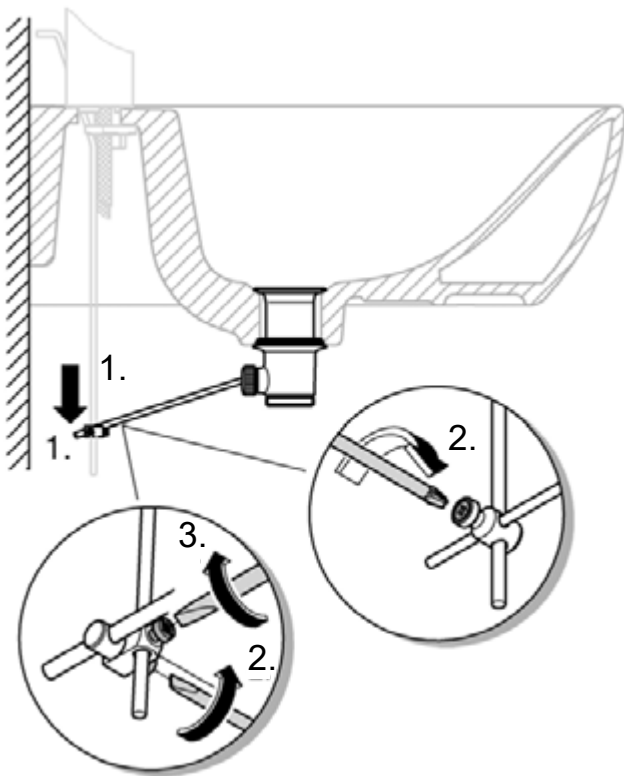

9

3 bar:
5 l/min

3 bar:
5 l/min

*19 017 	13mm 		07 052 180mm
			*07 341 350mm

Pure Freude an Wasser

GROHE

D

+49 571 3989 333
helpline@grohe.de