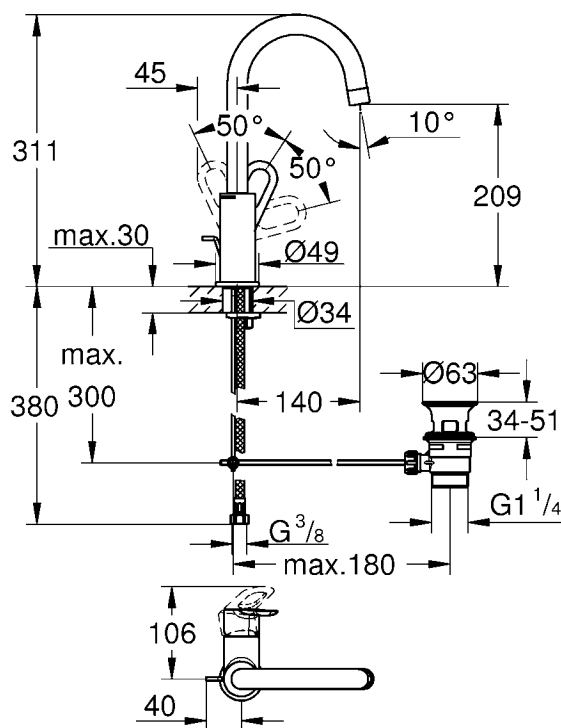

23 762

23 764

23 763

DIN 1988
DIN EN 806

1

6

7

8

9

3 bar:
5 l/min

3 bar:
5 l/min

*19 017 	13mm 		07 052 180mm
			*07 341 350mm

Pure Freude an Wasser

GROHE

D

+49 571 3989 333
helpline@grohe.de