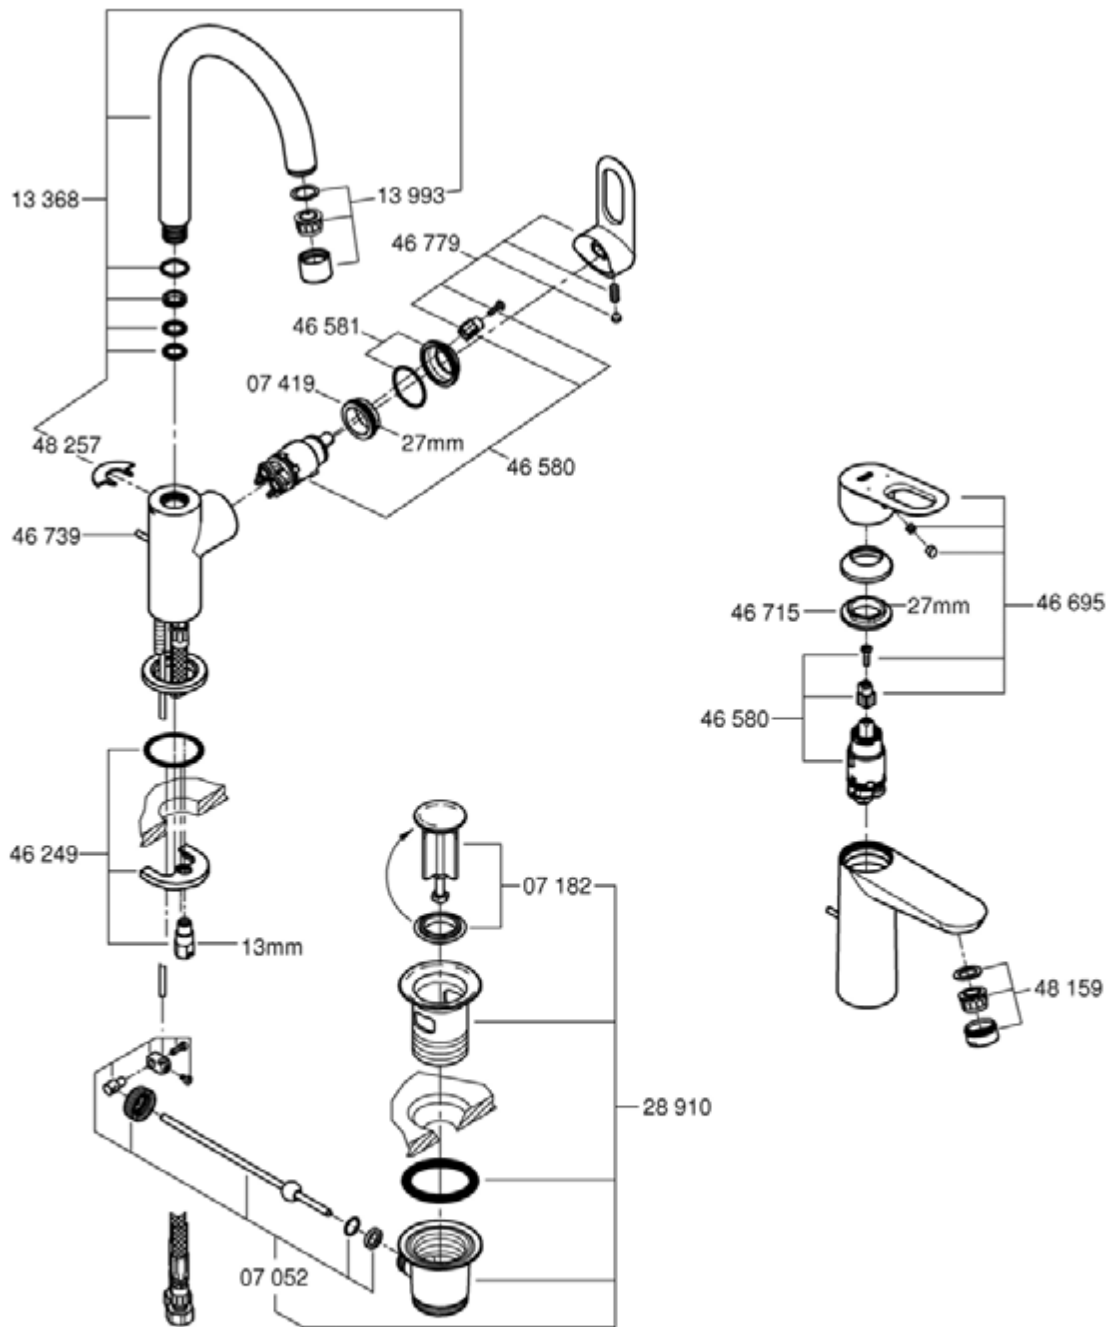

9

3 bar:
5 l/min

3 bar:
5 l/min

*19 017 	13mm 		07 052 180mm
			*07 341 350mm

Pure Freude an Wasser

GROHE

D

+49 571 3989 333
helpline@grohe.de