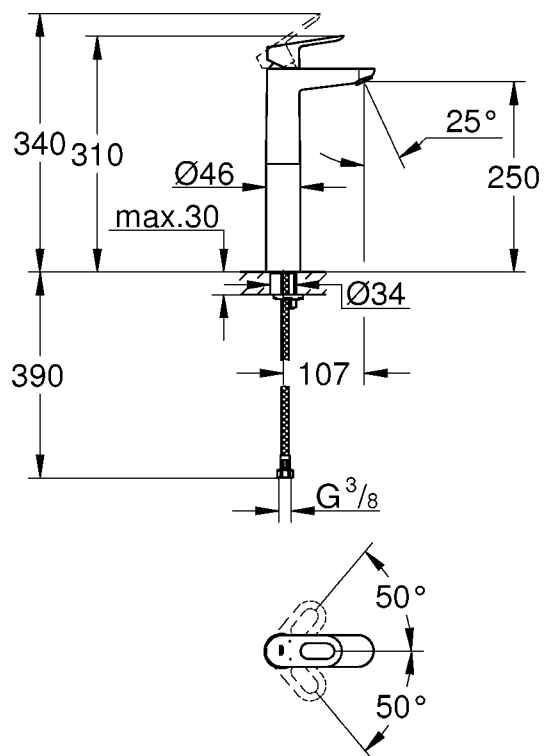

23 762

23 764

23 763

DIN 1988
DIN EN 806

1

6

7

8

9

3 bar:
5 l/min

3 bar:
5 l/min

*19 017 	13mm 		07 052 180mm
			*07 341 350mm

Pure Freude an Wasser

GROHE

D

+49 571 3989 333
helpline@grohe.de