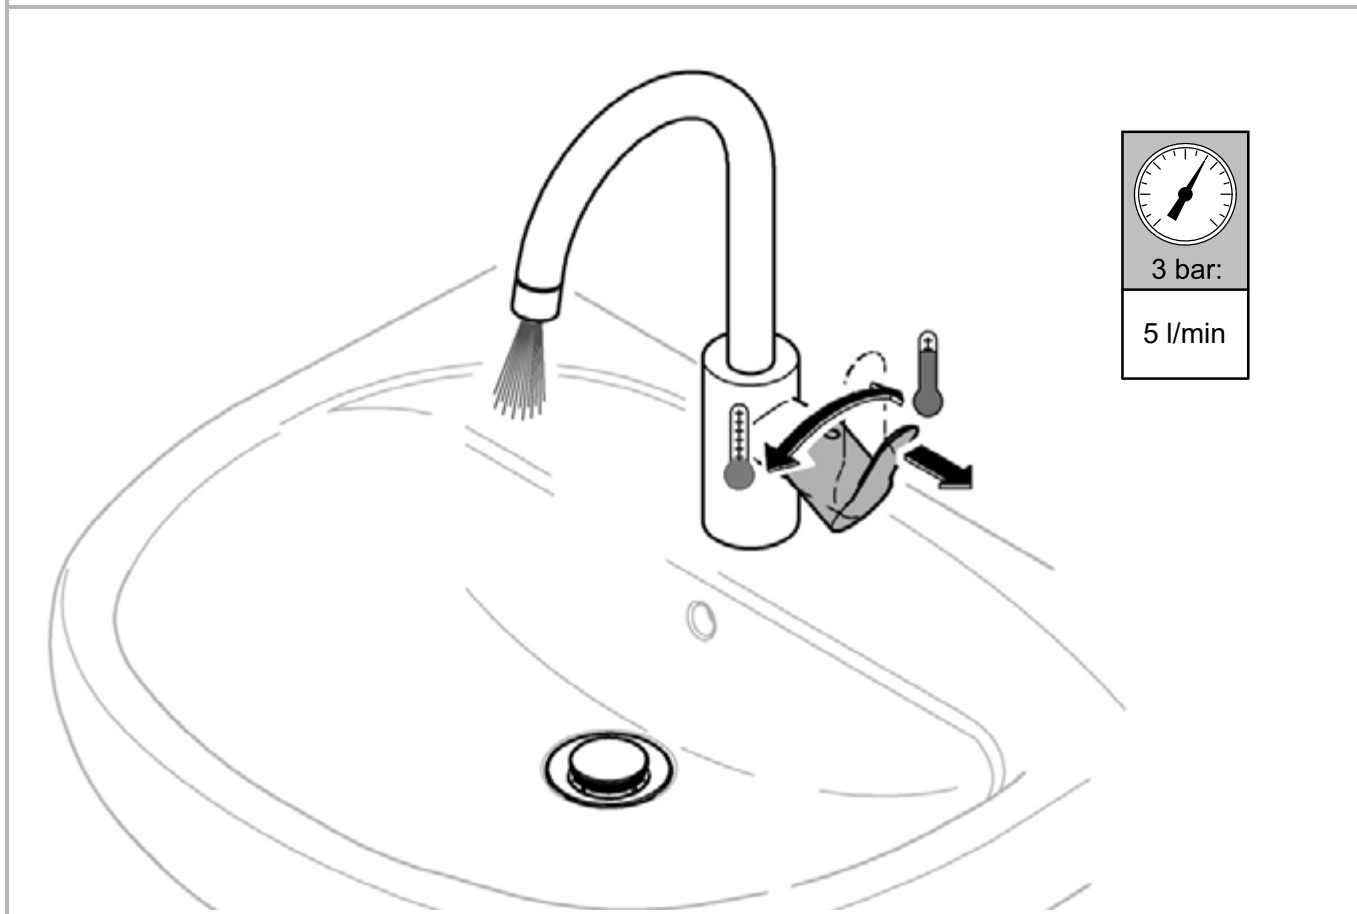

9

3 bar:
5 l/min

3 bar:
5 l/min

*19 017 	13mm 		07 052 180mm
			*07 341 350mm

Pure Freude an Wasser

GROHE

D

+49 571 3989 333
helpline@grohe.de