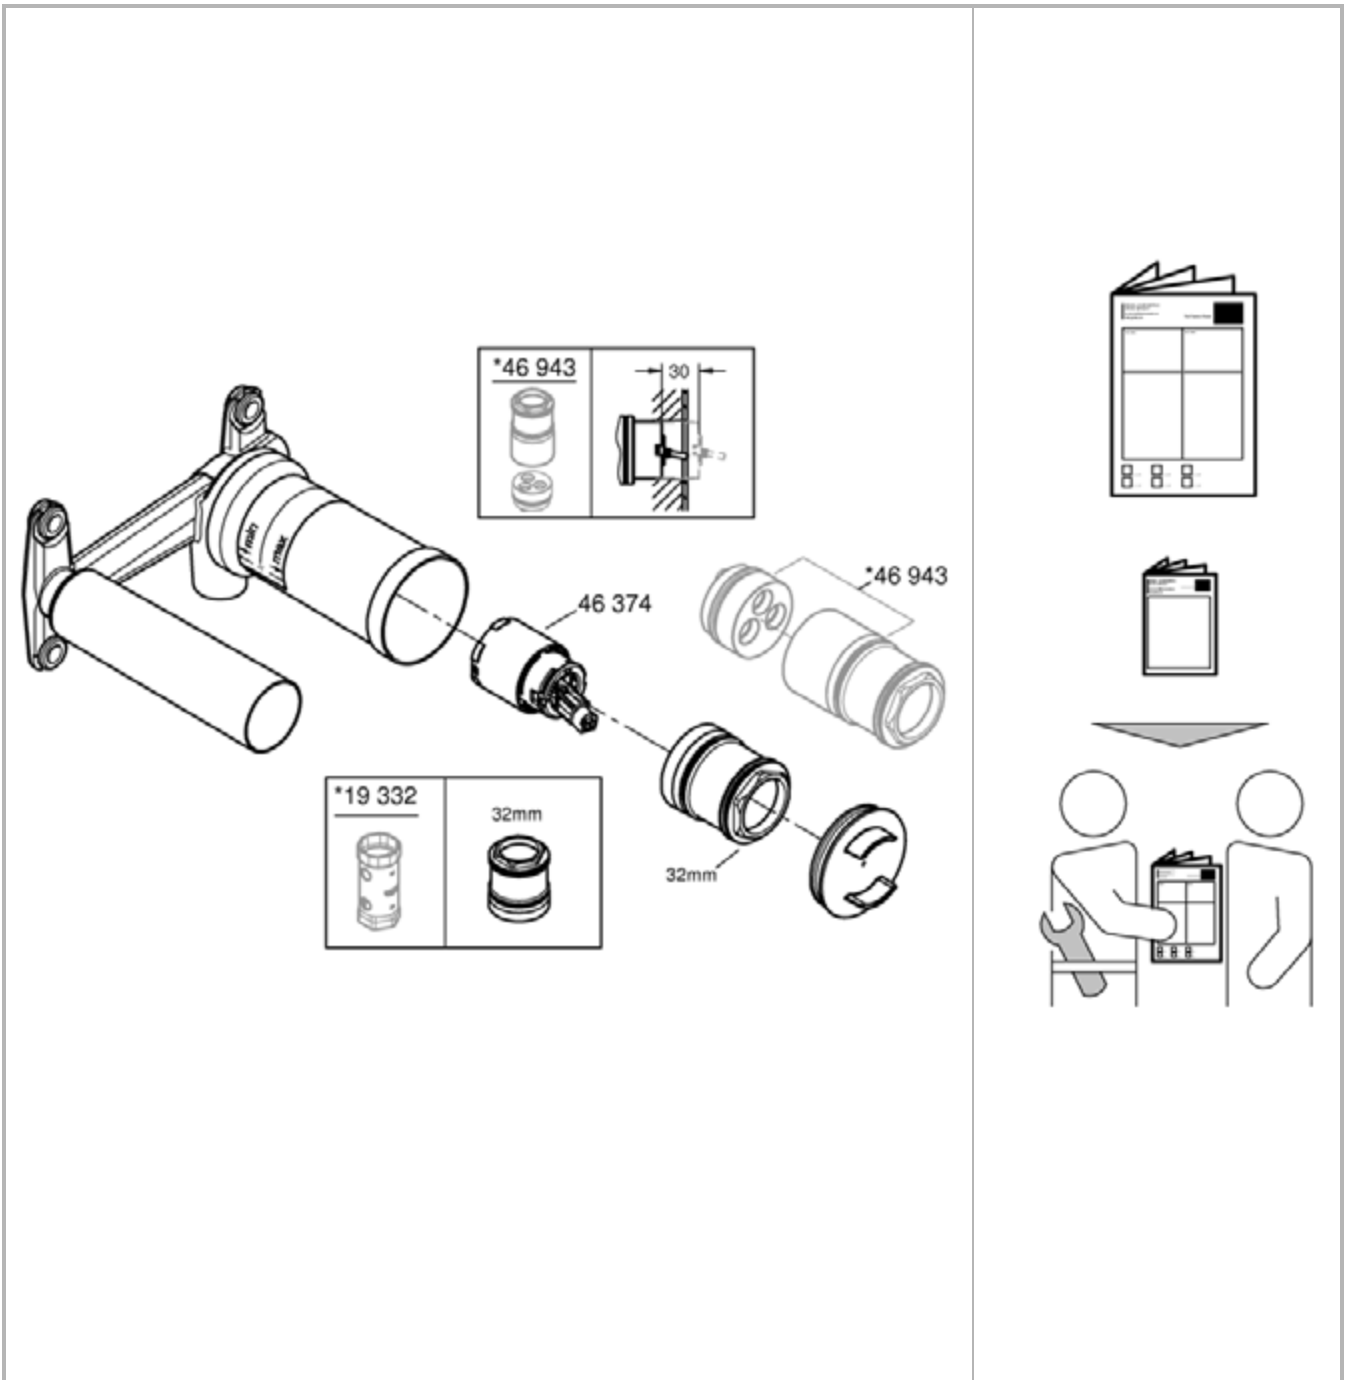

DIN 1988
DIN EN 806

bar

max. 10
5
1

°C

max. 70°
60°

*19 332
32mm