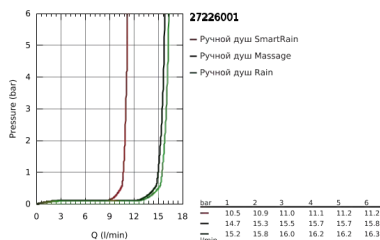

27 226 001 EUPHORIA 110 ДУШЕВОЙ ГАРНИТУР, 3 ВИДА СТРУЙ

ОПИСАНИЕ ПРОДУКТА

- включает в себя:
- ручной душ Massage (27 221 000)
- душевая штанга 900 мм (27 500)
- душевой шланг 1750 мм (28 388 000)
- Полочка **GROHE EasyReach** (27 596)
- **GROHE DreamSpray** превосходный поток воды
- **GROHE StarLight** хромированное покрытие поверхности
- **GROHE SprayDimmer**
- **GROHE FastFixation** (регулируемое расстояние между настенными креплениями штанги позволяет использовать для монтажа уже имеющиеся отверстия в стене)
- система **SpeedClean** против известковых отложений
- **внутренний охлаждающий канал** для продолжительного срока службы
- **Twistfree** против перекручивания шланга
- может использоваться с проточным водонагревателем