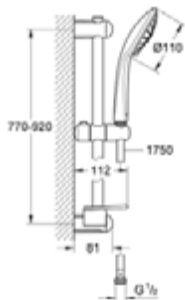

27 226 001 EUPHORIA 110 ДУШЕВОЙ ГАРНИТУР, 3 ВИДА СТРУЙ

ОПИСАНИЕ ПРОДУКТА

- включает в себя:
- ручной душ Massage (27 221 000)
- душевая штанга 900 мм (27 500)
- душевой шланг 1750 мм (28 388 000)
- Полочка **GROHE EasyReach** (27 596)
- **GROHE DreamSpray** превосходный поток воды
- **GROHE StarLight** хромированное покрытие поверхности
- **GROHE SprayDimmer**
- **GROHE FastFixation** (регулируемое расстояние между настенными креплениями штанги позволяет использовать для монтажа уже имеющиеся отверстия в стене)
- система **SpeedClean** против известковых отложений
- **внутренний охлаждающий канал** для продолжительного срока службы
- **Twistfree** против перекручивания шланга
- может использоваться с проточным водонагревателем

27 226 001 EUPHORIA 110 ДУШЕВОЙ ГАРНИТУР, 3 ВИДА СТРУЙ

ЗАПАСНЫЕ ЧАСТИ

- 1: Держатель душевой штанги (Order-nr. 48098000)
- 2: Скользящий элемент (Order-nr. 48099000)
- 3: Держатель душевой штанги (Order-nr. 48100000)
- 4: Сетка (Order-nr. 0700200M)