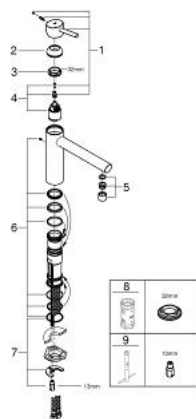

31 128 001 СМЕСИТЕЛИ ДЛЯ КУХНИ GROHE CONCETTO СМЕСИТЕЛЬ ОДНОРЫЧАЖНЫЙ ДЛЯ МОЙКИ, DN 15

ОПИСАНИЕ ПРОДУКТА

- средний излив
- монтаж на одно отверстие
- **GROHE StarLight** поверхность
- **GROHE SilkMove** керамический картридж 35 мм
- аэратор
- регулировка расхода воды
- поворотный литой излив
- диапазон поворота 140°
- гибкая подводка
- система быстрого монтажа
- минимальное давление 1,0 бар

31 128 001 СМЕСИТЕЛИ ДЛЯ КУХНИ GROHE CONCETTO СМЕСИТЕЛЬ ОДНОРЫЧАЖНЫЙ ДЛЯ МОЙКИ, DN 15

31 128 001 СМЕСИТЕЛИ ДЛЯ КУХНИ GROHE CONCETTO СМЕСИТЕЛЬ ОДНОРЫЧАЖНЫЙ ДЛЯ МОЙКИ, DN 15

ЗАПАСНЫЕ ЧАСТИ

- 1: Lever (Order-nr. 46822000)
- 2: Декоративная крышка/накладка (Order-nr. 46492000)
- 3: Screw ring (Order-nr. 46815000)
- 4: Картридж малый д. Taron смес. д.рак. (Order-nr. 46374000)
- 5: Аэратор (Order-nr. 06574000)
- 6: Уплотнения (Order-nr. 46760000)
- 7: Резьбовое соединение (Order-nr. 46249000)
- 8: Ключ (Order-nr. 19332000)*
- 9: Монтажный ключ (Order-nr. 19017000)*