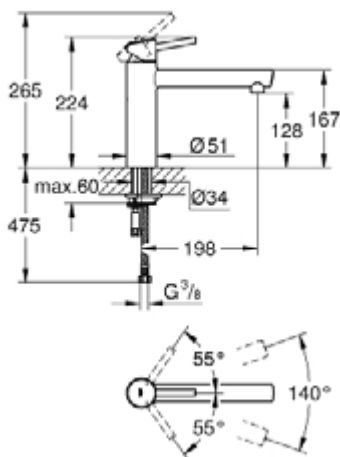

31 128 001 СМЕСИТЕЛИ ДЛЯ КУХНИ GROHE CONCETTO СМЕСИТЕЛЬ ОДНОРЫЧАЖНЫЙ ДЛЯ МОЙКИ, DN 15

ОПИСАНИЕ ПРОДУКТА

- средний излив
- монтаж на одно отверстие
- **GROHE StarLight** поверхность
- **GROHE SilkMove** керамический картридж 35 мм
- аэратор
- регулировка расхода воды
- поворотный литой излив
- диапазон поворота 140°
- гибкая подводка
- система быстрого монтажа
- минимальное давление 1,0 бар

31 128 001 СМЕСИТЕЛИ ДЛЯ КУХНИ GROHE CONCETTO СМЕСИТЕЛЬ ОДНОРЫЧАЖНЫЙ ДЛЯ МОЙКИ, DN 15

31 128 001 СМЕСИТЕЛИ ДЛЯ КУХНИ GROHE CONCETTO СМЕСИТЕЛЬ ОДНОРЫЧАЖНЫЙ ДЛЯ МОЙКИ, DN 15

ЗАПАСНЫЕ ЧАСТИ

- 1: Lever (Order-nr. 46822000)
- 2: Декоративная крышка/накладка (Order-nr. 46492000)
- 3: Screw ring (Order-nr. 46815000)
- 4: Картридж малый д. Taron смес. д.рак. (Order-nr. 46374000)
- 5: Аэратор (Order-nr. 06574000)
- 6: Уплотнения (Order-nr. 46760000)
- 7: Резьбовое соединение (Order-nr. 46249000)
- 8: Ключ (Order-nr. 19332000)*
- 9: Монтажный ключ (Order-nr. 19017000)*