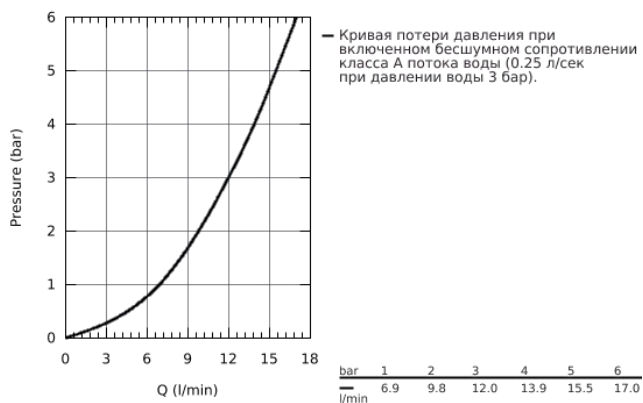

31 128 001 СМЕСИТЕЛИ ДЛЯ КУХНИ GROHE CONCETTO СМЕСИТЕЛЬ ОДНОРЫЧАЖНЫЙ ДЛЯ МОЙКИ, DN 15