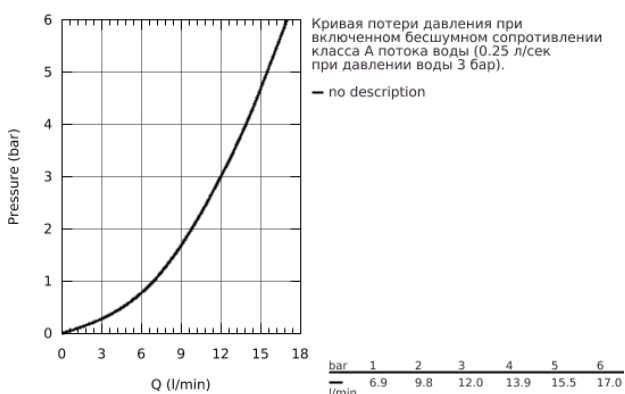

31 128 001 СМЕСИТЕЛИ ДЛЯ КУХНИ GROHE CONCETTO СМЕСИТЕЛЬ ОДНОРЫЧАЖНЫЙ ДЛЯ МОЙКИ, DN 15

ОПИСАНИЕ ПРОДУКТА

- средний излив
- монтаж на одно отверстие
- **GROHE StarLight** поверхность
- **GROHE SilkMove** керамический картридж 35 мм
- аэратор
- регулировка расхода воды
- поворотный литой излив
- диапазон поворота 140°
- гибкая подводка
- система быстрого монтажа
- минимальное давление 1,0 бар