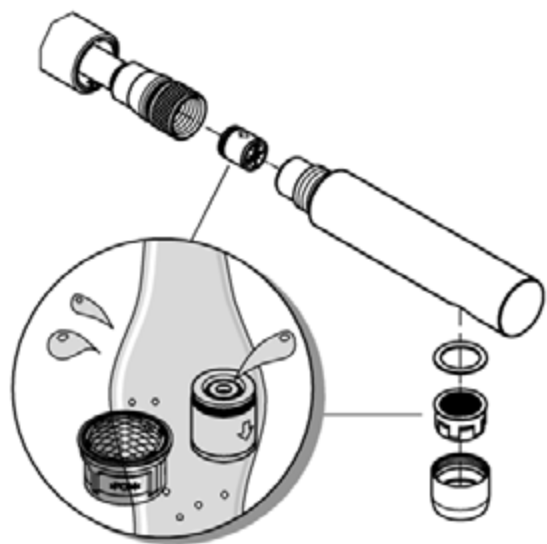

3

32 168

30 274

3mm

2,5mm

30 274

32 168

Pure Freude an Wasser