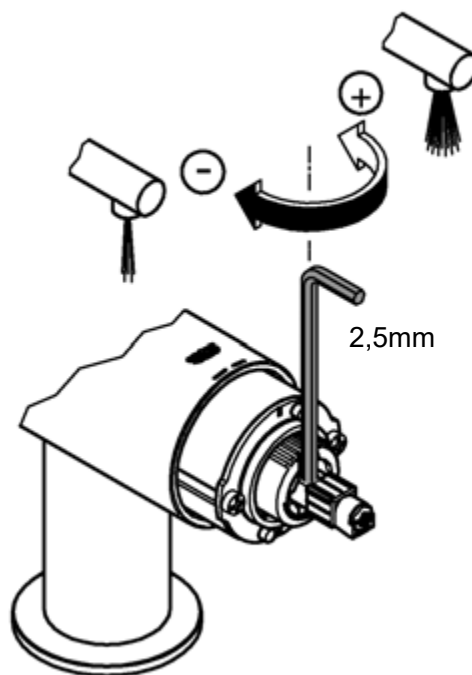

3

32 168

30 274

3mm

2,5mm

30 274

32 168

Pure Freude an Wasser