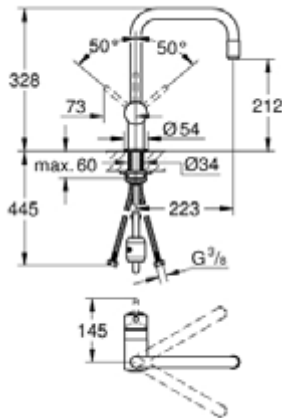

32 067 000 GROHE MINTA СМЕСИТЕЛЬ ОДНОРЫЧАЖНЫЙ ДЛЯ МОЙКИ, DN 15

ОПИСАНИЕ ПРОДУКТА

- U-образный излив
- монтаж на одно отверстие
- **GROHE StarLight** поверхность
- **GROHE SilkMove** керамический картридж Ø 46 мм
- выдвигной излив с аэратором
- регулировка расхода воды
- поворотный трубкообразный излив
- радиус поворота 360°
- встроенный обратный клапан
- с защитой от обратного потока
- гибкая подводка
- система быстрого монтажа
- минимальное давление 1,0 бар

32 067 000 GROHE MINTA СМЕСИТЕЛЬ ОДНОРЫЧАЖНЫЙ ДЛЯ МОЙКИ, DN 15

ЗАПАСНЫЕ ЧАСТИ

- 1: Рычаг (Order-nr. 46015000)
 - 2: колпачок (Order-nr. 46025000)
 - 3: Картридж керамич. (Order-nr. 46048000)
 - 4: Аэратор (Order-nr. 46925000)
 - 4.1: Аэратор (Order-nr. 13952000)
 - 4.2: Обратный клапан (Order-nr. 08565000)
 - 5: Шланг выдвижной (Order-nr. 48293000)
 - 6: Обратн.резьб.соедин. (Order-nr. 46345000)
 - 7: Ограничитель температуры (Order-nr. 46375000)*
 - 8: Minta lever (Order-nr. 40684000)*
- * Optional accessories