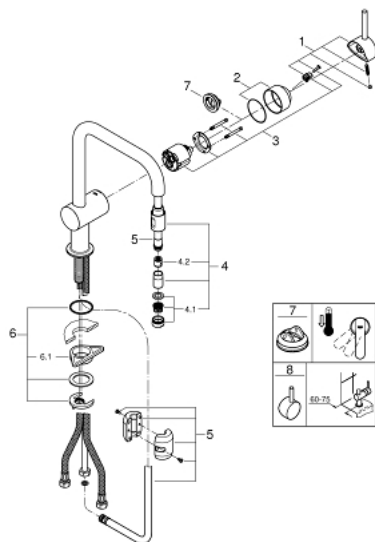

32 067 000 GROHE MINTA СМЕСИТЕЛЬ ОДНОРЫЧАЖНЫЙ ДЛЯ МОЙКИ, DN 15

ОПИСАНИЕ ПРОДУКТА

- U-образный излив
- монтаж на одно отверстие
- **GROHE StarLight** поверхность
- **GROHE SilkMove** керамический картридж Ø 46 мм
- выдвигной излив с аэратором
- регулировка расхода воды
- поворотный трубкообразный излив
- радиус поворота 360°
- встроенный обратный клапан
- с защитой от обратного потока
- гибкая подводка
- система быстрого монтажа
- минимальное давление 1,0 бар

32 067 000 GROHE MINTA СМЕСИТЕЛЬ ОДНОРЫЧАЖНЫЙ ДЛЯ МОЙКИ, DN 15

ЗАПАСНЫЕ ЧАСТИ

- 1: Рычаг (Order-nr. 46015000)
 - 2: колпачок (Order-nr. 46025000)
 - 3: Картридж керамич. (Order-nr. 46048000)
 - 4: Аэратор (Order-nr. 46925000)
 - 4.1: Аэратор (Order-nr. 13952000)
 - 4.2: Обратный клапан (Order-nr. 08565000)
 - 5: Шланг выдвижной (Order-nr. 48293000)
 - 6: Обратн.резьб.соедин. (Order-nr. 46345000)
 - 7: Ограничитель температуры (Order-nr. 46375000)*
 - 8: Minta lever (Order-nr. 40684000)*
- * Optional accessories