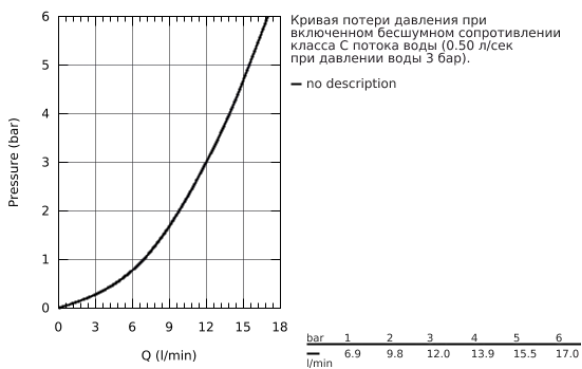

32 067 000 GROHE MINTA СМЕСИТЕЛЬ ОДНОРЫЧАЖНЫЙ ДЛЯ МОЙКИ, DN 15

ОПИСАНИЕ ПРОДУКТА

- U-образный излив
- монтаж на одно отверстие
- **GROHE StarLight** поверхность
- **GROHE SilkMove** керамический картридж Ø 46 мм
- выдвигной излив с аэратором
- регулировка расхода воды
- поворотный трубкообразный излив
- радиус поворота 360°
- встроенный обратный клапан
- с защитой от обратного потока
- гибкая подводка
- система быстрого монтажа
- минимальное давление 1,0 бар