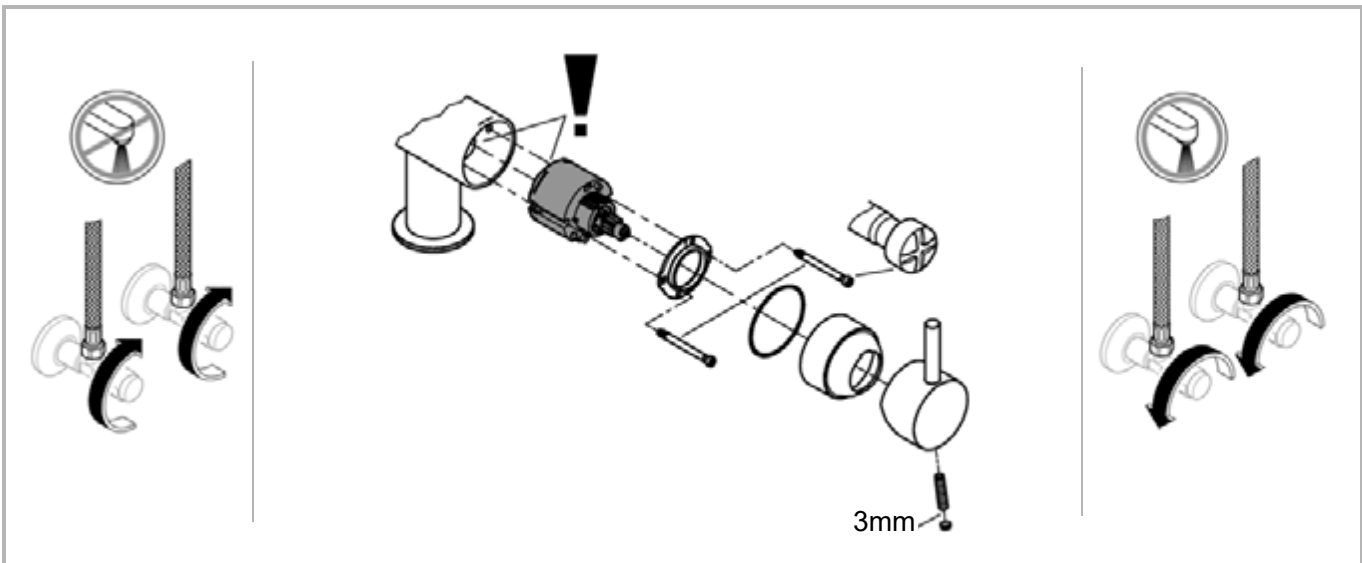

DIN 1988
DIN EN 806

4a

4b

EcoJoy / (KSA) / (UAE)

5

6

* =

Pure Freude an Wasser