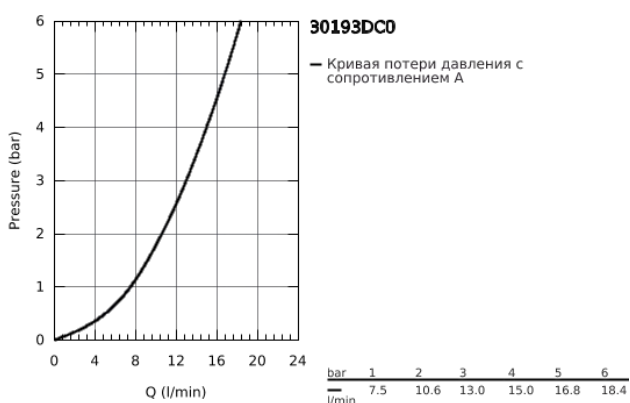

## 30 193 DC0 EUROSMART COSMOPOLITAN СМЕСИТЕЛЬ ОДНОРЫЧАЖНЫЙ ДЛЯ МОЙКИ, DN 15

### ОПИСАНИЕ ПРОДУКТА

- средний излив
- монтаж на одно отверстие
- **GROHE StarLight** покрытие поверхности
- **GROHE SilkMove** керамический картридж 35 мм
- аэратор
- регулировка расхода воды
- поворотный трубкообразный излив
- диапазон поворота 140°;
- гибкая подводка
- система быстрого монтажа
- минимальное давление 1,0 бар