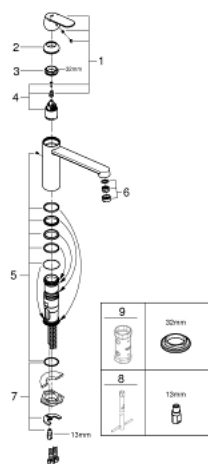

## 30 193 DC0 EUROSMART COSMOPOLITAN СМЕСИТЕЛЬ ОДНОРЫЧАЖНЫЙ ДЛЯ МОЙКИ, DN 15

### ОПИСАНИЕ ПРОДУКТА

- средний излив
- монтаж на одно отверстие
- **GROHE StarLight** покрытие поверхности
- **GROHE SilkMove** керамический картридж 35 мм
- аэратор
- регулировка расхода воды
- поворотный трубкообразный излив
- диапазон поворота 140°;
- гибкая подводка
- система быстрого монтажа
- минимальное давление 1,0 бар

### ЗАПАСНЫЕ ЧАСТИ

- 1: Lever (Order-nr. 46681DC0)
  - 2: Cap (Order-nr. 46492DC0)
  - 3: Screw ring (Order-nr. 46815000)
  - 4: Картридж малый д. Taron смес. д. пак. (Order-nr. 46374000)
  - 5: Уплотнения (Order-nr. 46760000)
  - 6: аэратор (Order-nr. 13929DC0)
  - 7: Резьбовое соединение (Order-nr. 46249000)
  - 8: Монтажный ключ (Order-nr. 19017000)\*
  - 9: Ключ (Order-nr. 19332000)\*
- \* Optional accessories