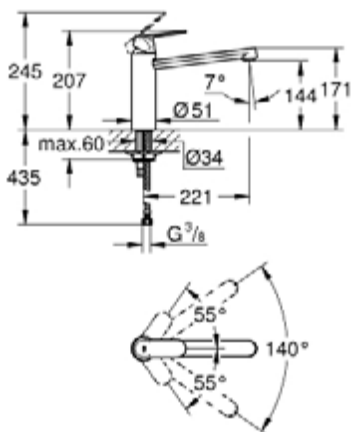

## 30 193 DC0 EUROSMART COSMOPOLITAN СМЕСИТЕЛЬ ОДНОРЫЧАЖНЫЙ ДЛЯ МОЙКИ, DN 15

### ОПИСАНИЕ ПРОДУКТА

- средний излив
- монтаж на одно отверстие
- **GROHE StarLight** покрытие поверхности
- **GROHE SilkMove** керамический картридж 35 мм
- аэратор
- регулировка расхода воды
- поворотный трубкообразный излив
- диапазон поворота 140°;
- гибкая подводка
- система быстрого монтажа
- минимальное давление 1,0 бар

### ЗАПАСНЫЕ ЧАСТИ

- 1: Lever (Order-nr. 46681DC0)
  - 2: Cap (Order-nr. 46492DC0)
  - 3: Screw ring (Order-nr. 46815000)
  - 4: Картридж малый д. Taron смес. д. пак. (Order-nr. 46374000)
  - 5: Уплотнения (Order-nr. 46760000)
  - 6: аэратор (Order-nr. 13929DC0)
  - 7: Резьбовое соединение (Order-nr. 46249000)
  - 8: Монтажный ключ (Order-nr. 19017000)\*
  - 9: Ключ (Order-nr. 19332000)\*
- \* Optional accessories