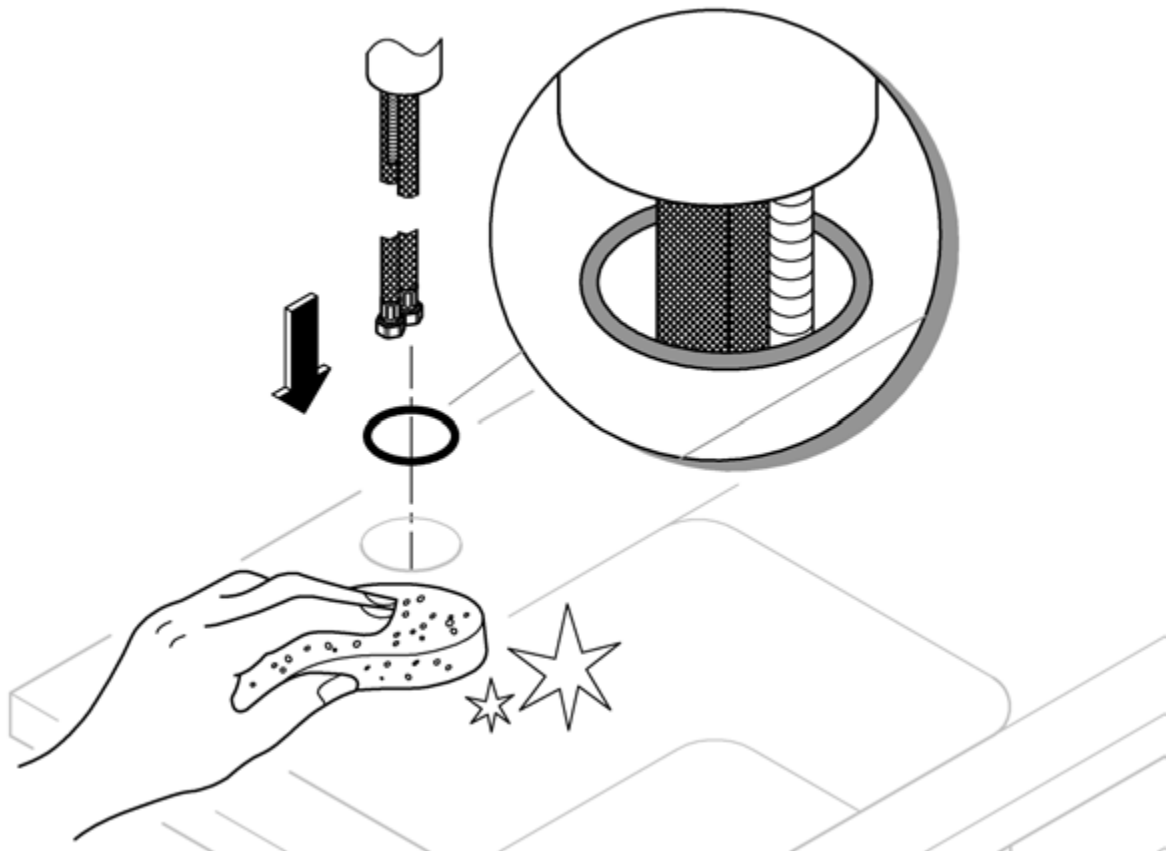

	150°
	0°
	360°

2

3

4

Pure Freude an Wasser

GROHE

D

+49 571 3989 333
helpline@grohe.de