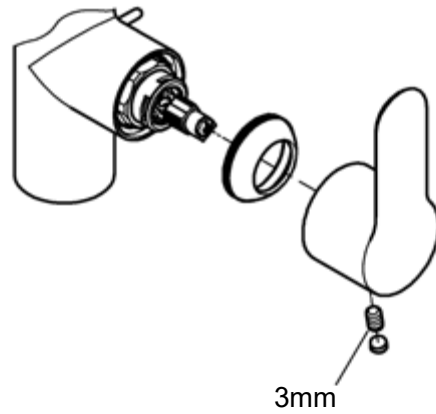

	150°
	0°
	360°

2

3

4

Pure Freude an Wasser

GROHE

D

+49 571 3989 333
helpline@grohe.de