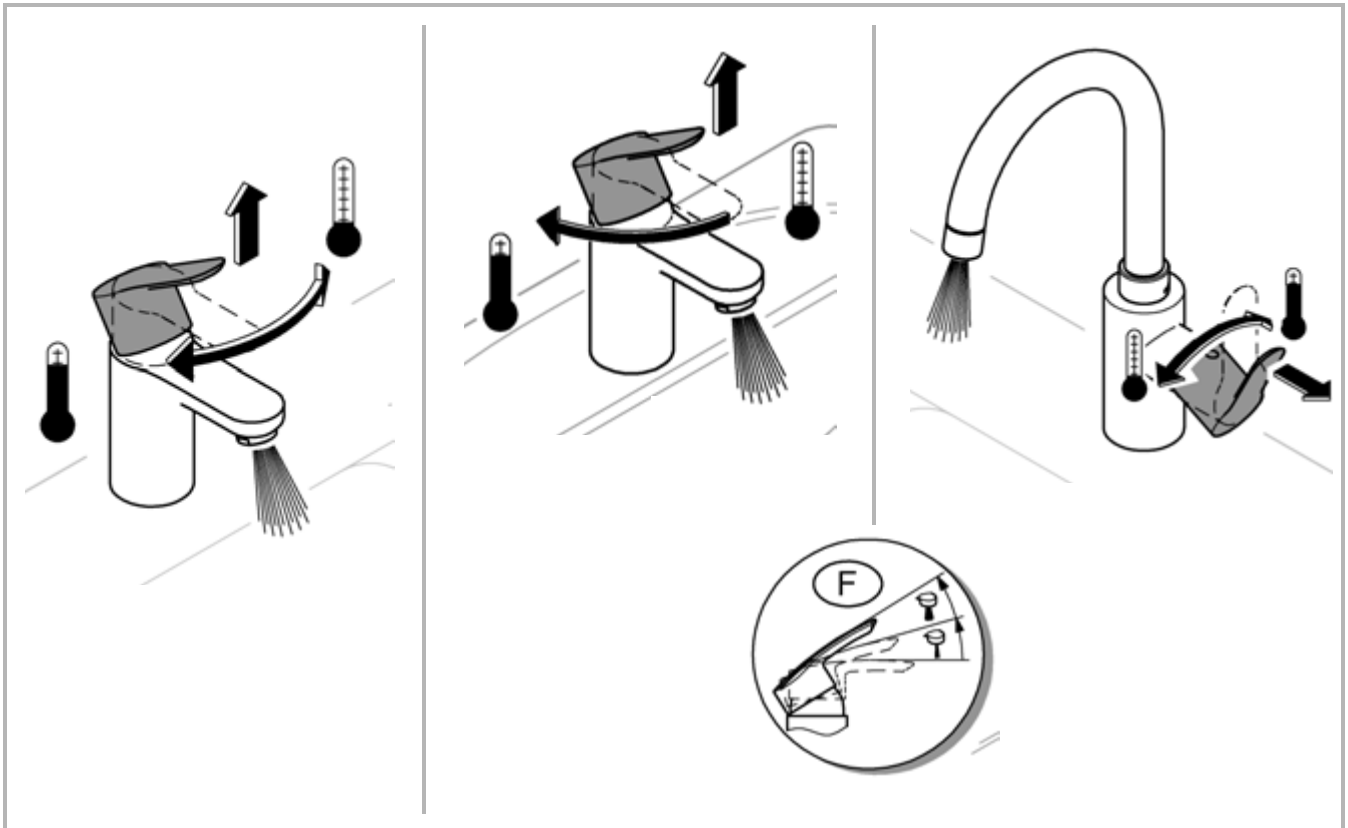

	150°
	0°
	360°

2

3

4

Pure Freude an Wasser

GROHE

D

+49 571 3989 333
helpline@grohe.de