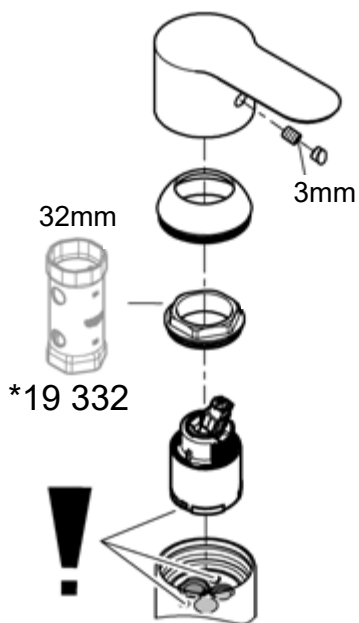

	150°
	0°
	360°

2

3

4

Pure Freude an Wasser

GROHE

D

+49 571 3989 333
helpline@grohe.de