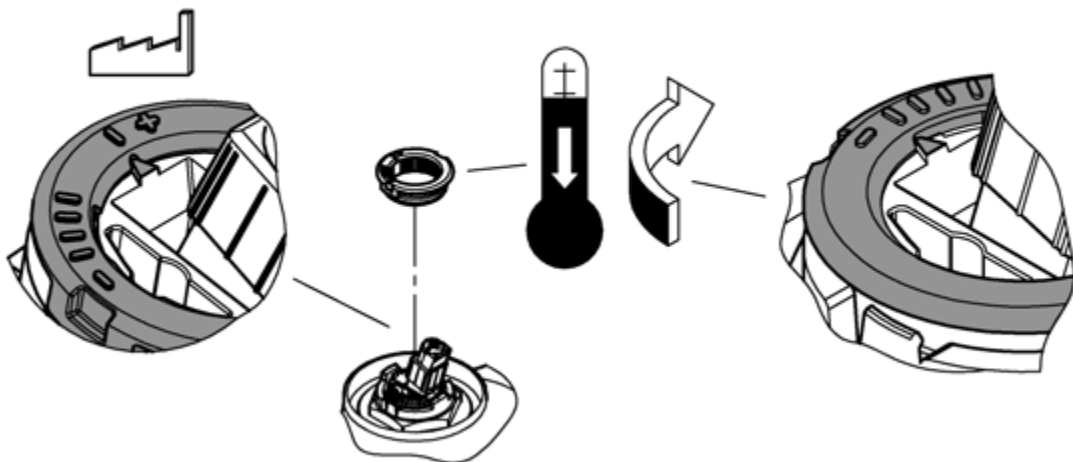

	150°
	0°
	360°

2

3

4

Pure Freude an Wasser

GROHE

D

+49 571 3989 333
helpline@grohe.de