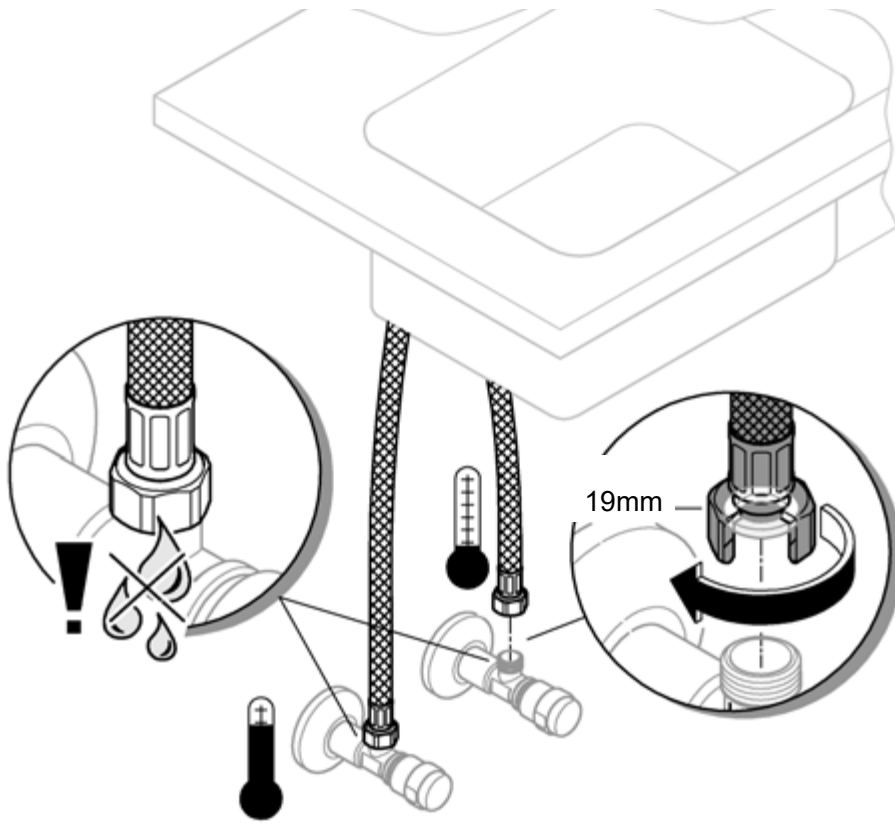

	150°
	0°
	360°

2

3

4

Pure Freude an Wasser

GROHE

D

+49 571 3989 333
helpline@grohe.de