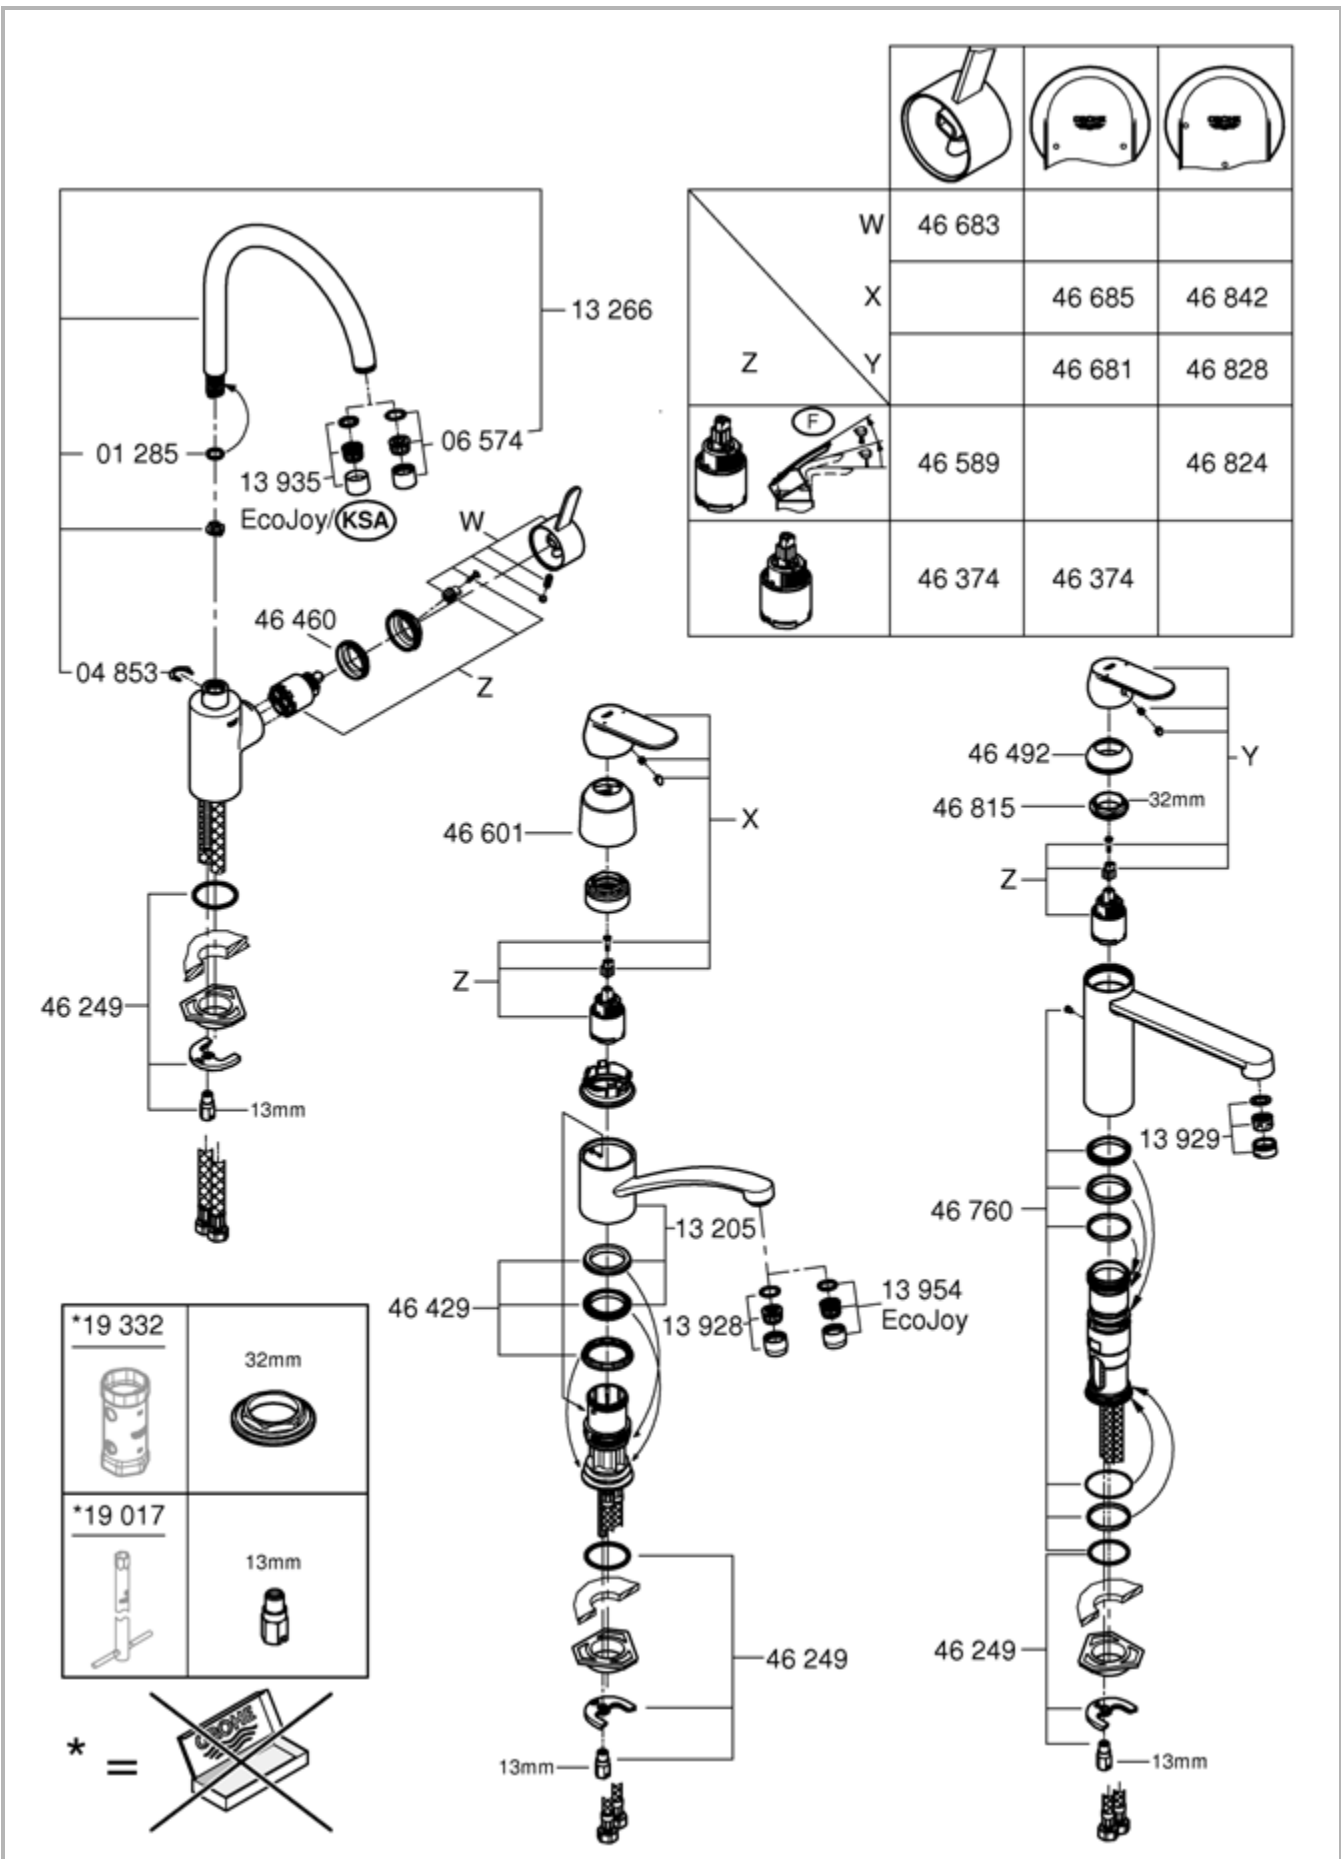

	150°
	0°
	360°

2

3

4

Pure Freude an Wasser

GROHE

D

+49 571 3989 333
helpline@grohe.de