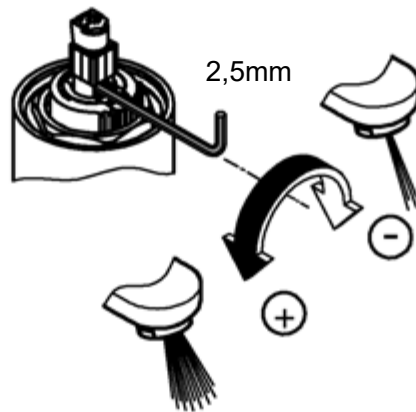

	150°
	0°
	360°

2

3

4

Pure Freude an Wasser

GROHE

D

+49 571 3989 333
helpline@grohe.de