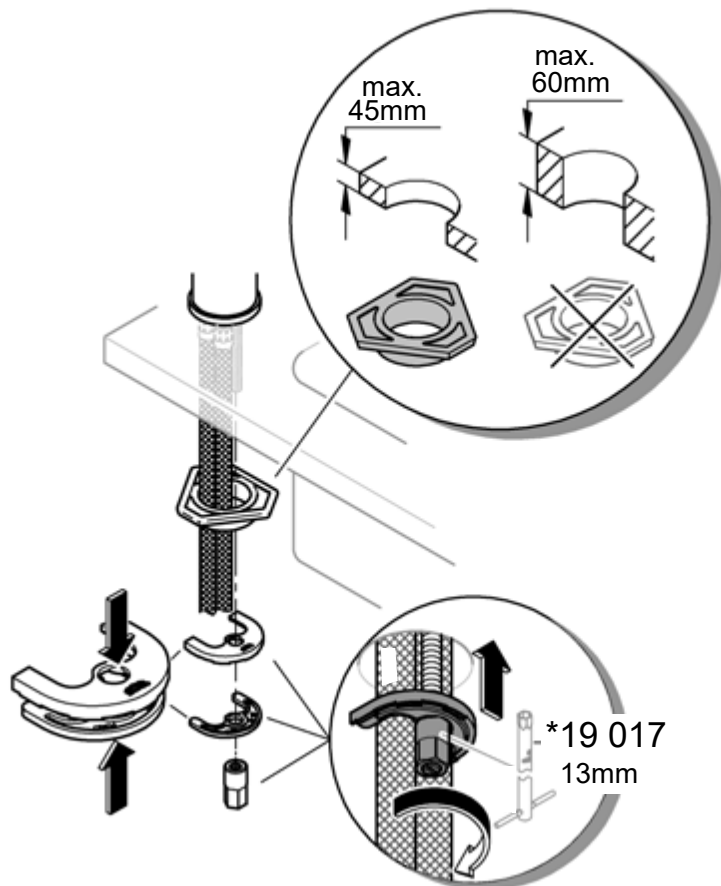

	150°
	0°
	360°

2

3

4

Pure Freude an Wasser

GROHE

D

+49 571 3989 333
helpline@grohe.de