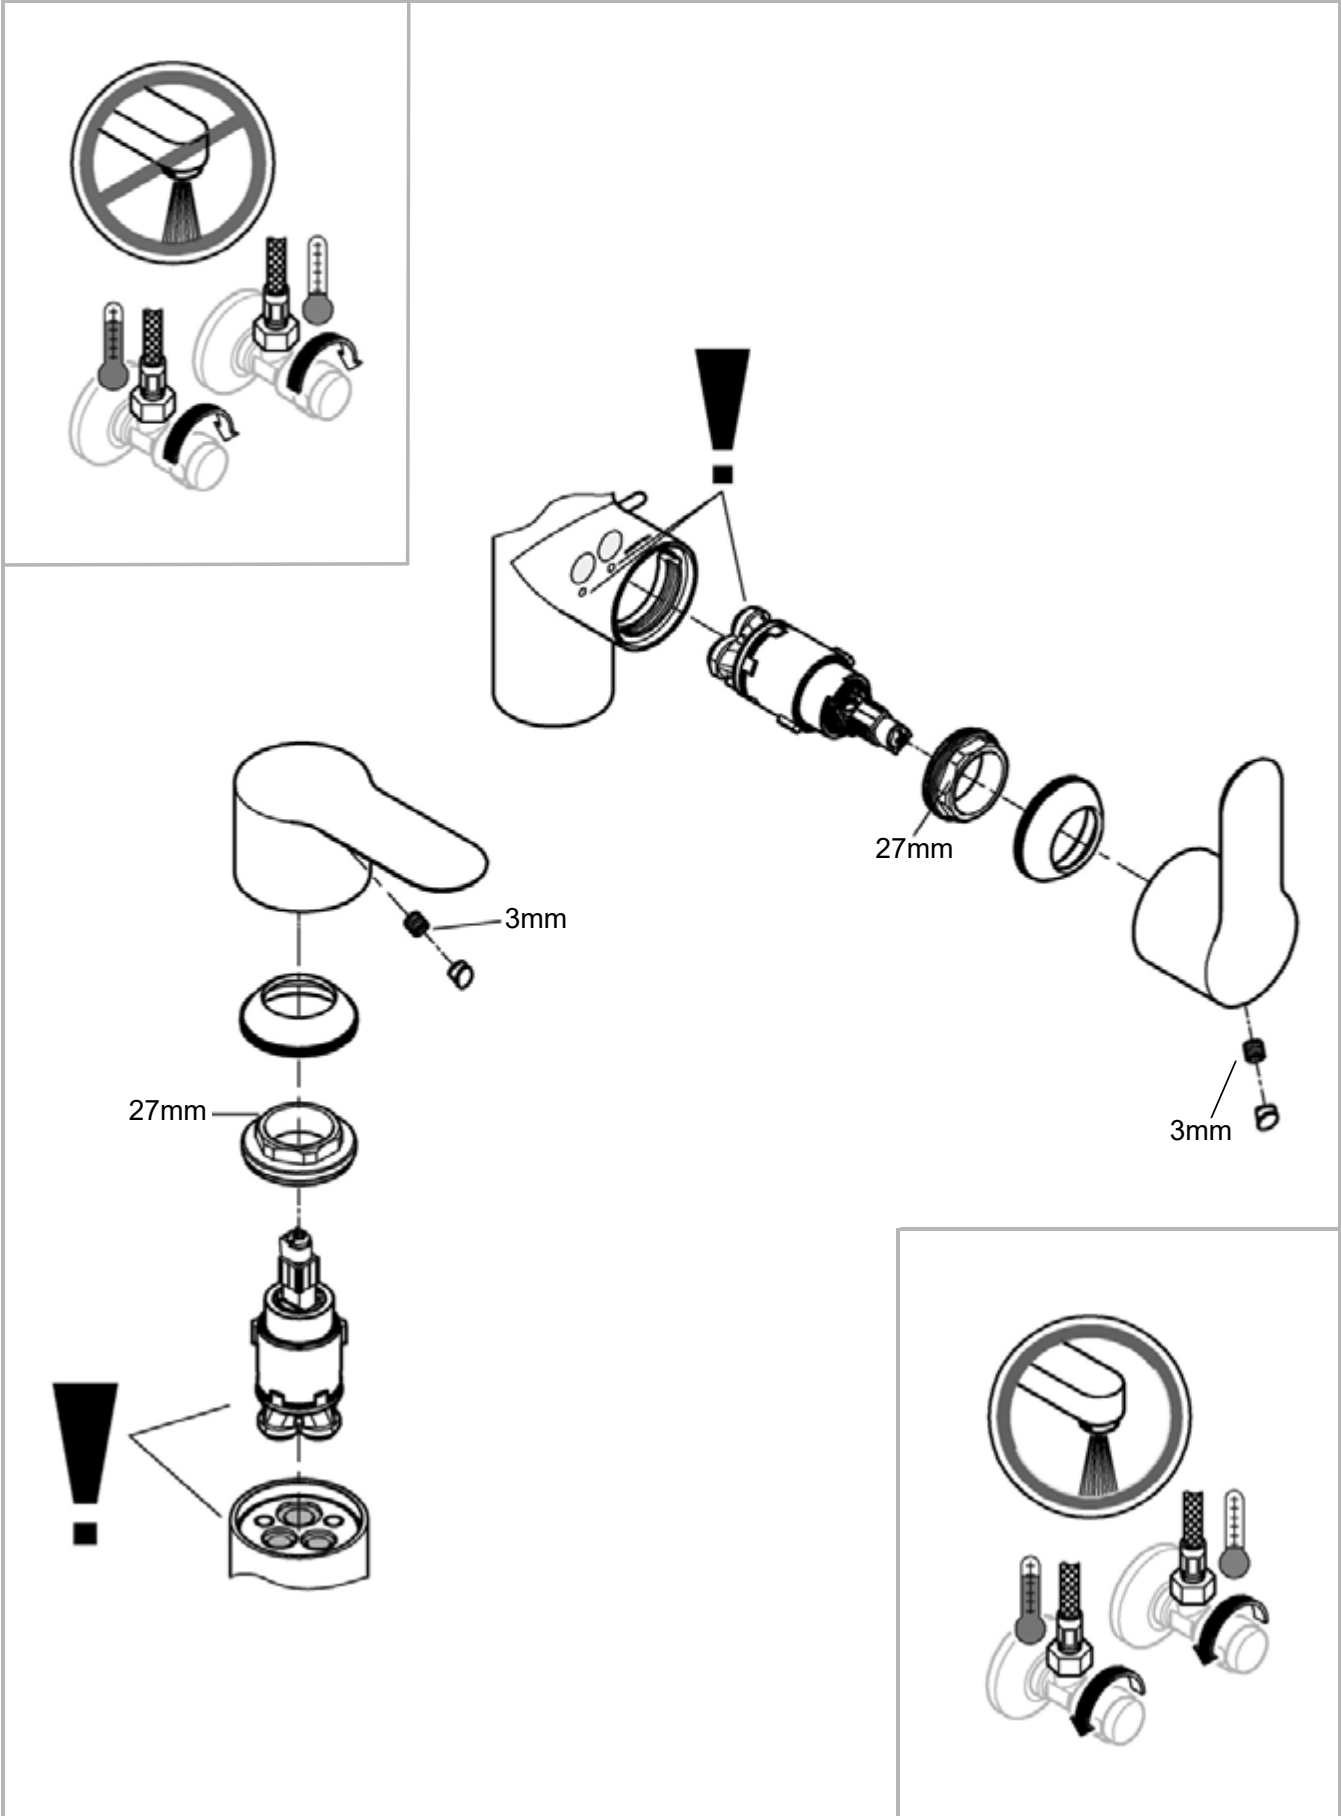

9

3 bar:
5 l/min

3 bar:
5 l/min

*19 017 	13mm 		07 052 180mm
			*07 341 350mm

Pure Freude an Wasser

GROHE

D

+49 571 3989 333
helpline@grohe.de