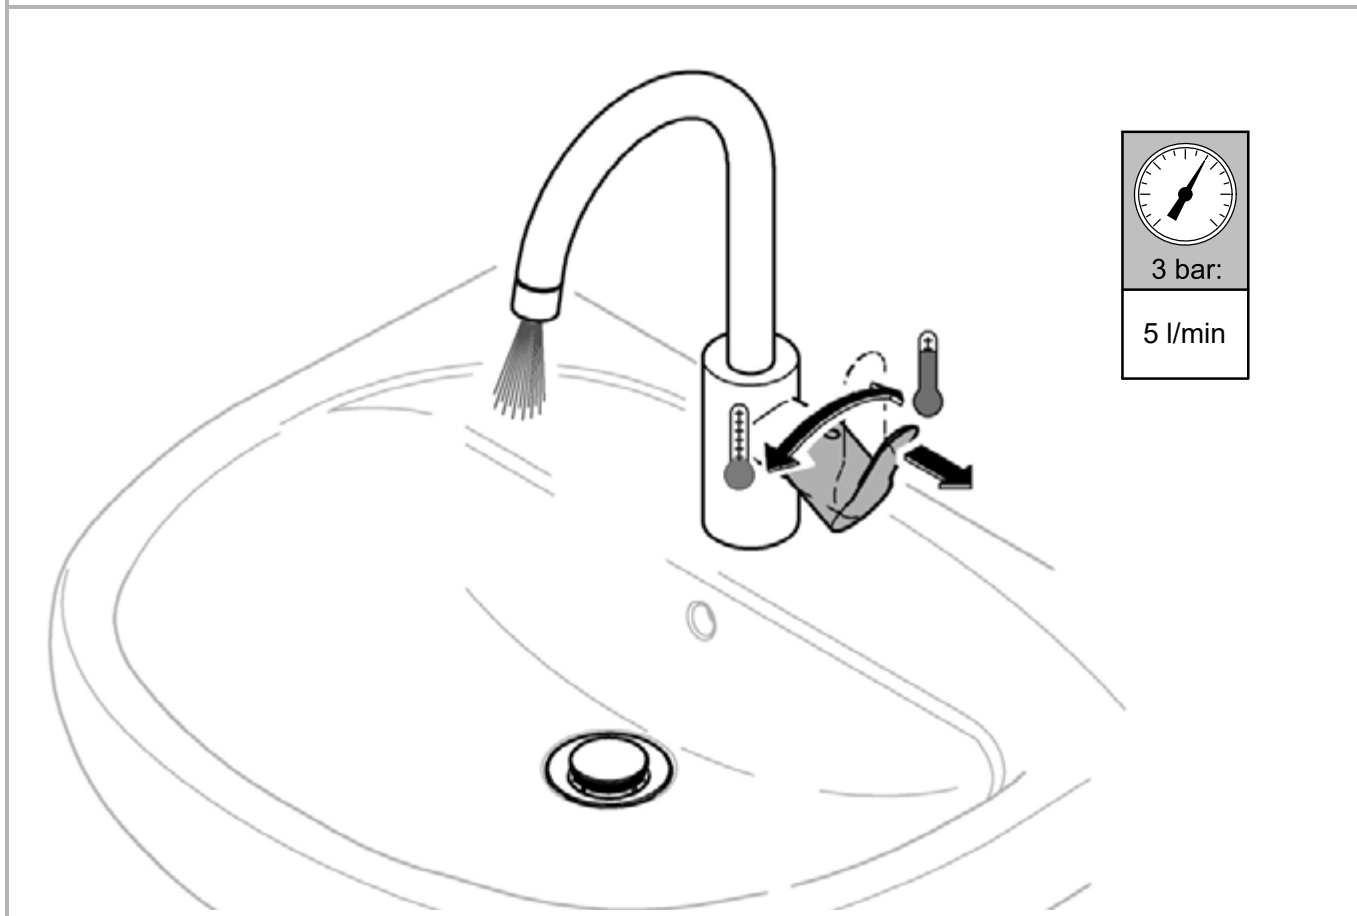

9

3 bar:
5 l/min

3 bar:
5 l/min

*19 017 	13mm 		07 052 180mm
			*07 341 350mm

Pure Freude an Wasser

GROHE

D

+49 571 3989 333
helpline@grohe.de