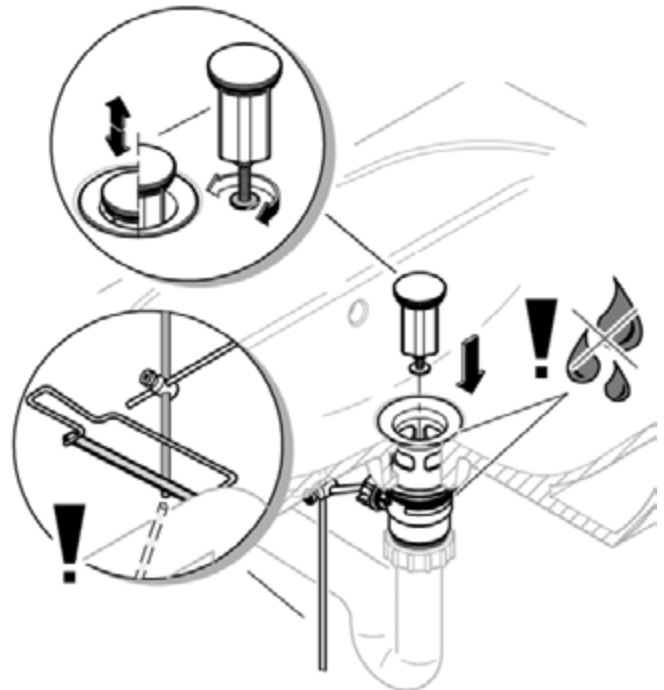

9

3 bar:
5 l/min

3 bar:
5 l/min

*19 017 	13mm 		07 052 180mm
			*07 341 350mm

Pure Freude an Wasser

GROHE

D

+49 571 3989 333
helpline@grohe.de