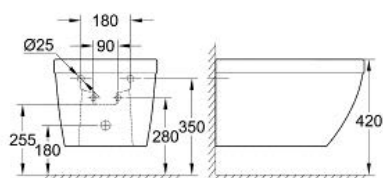

КЕРАМИКА EURO
Биде подвесное
MODEL # 39208000

*Pure Freude
an Wasser*

GROHE

Product Description:

КЕРАМИКА EURO

Биде подвесное

Standard Specification:

1 отверстие под смеситель

с переливом

с креплением

Санитарный фарфор

полностью скрытые невидимые крепления

опция: износостойкое покрытие PureGuard и анти-бактериальное глазирование (00H)

Color:

□ 39208000 альпин-белый