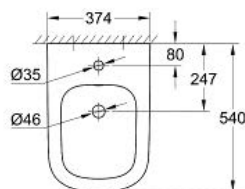

КЕРАМИКА EURO
Биде подвесное
MODEL # 39208000

*Pure Freude
an Wasser*

GROHE

Product Description:

КЕРАМИКА EURO

Биде подвесное

Standard Specification:

1 отверстие под смеситель