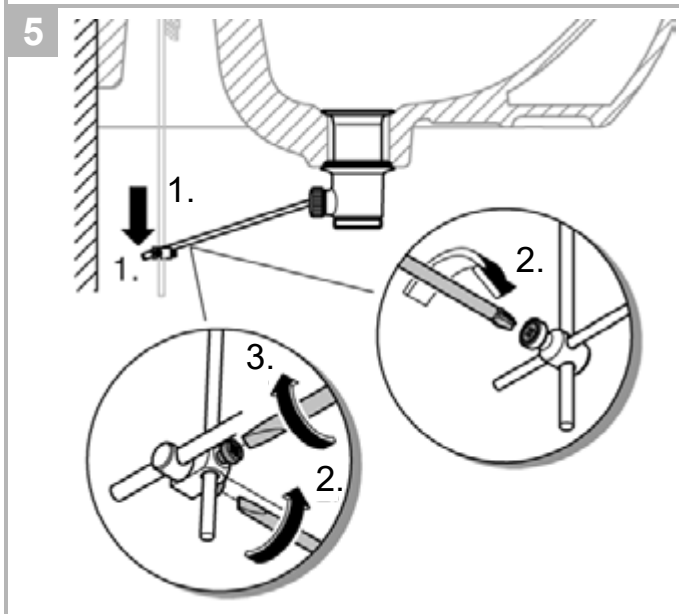

23 743

3 bar:
5 l/min

23 456
23 537
23 743
32 927
32 929
33 188
33 265

3 bar:
12 l/min

32 467

* =

*19 332 	32mm 	*19 017 	13mm 		07 052 180mm
					*07 341 350mm

Pure Freude an Wasser