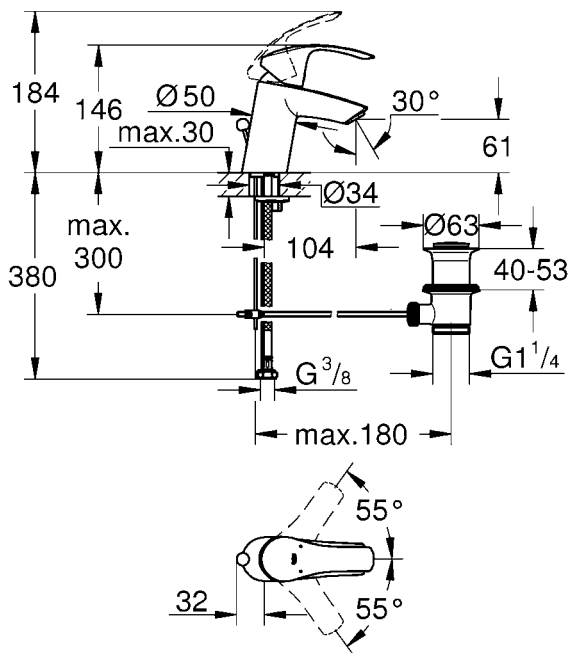

DIN 1988
DIN EN 806

bar

max. 10

5 1

°C

max. 70°

60°

Installation kit

*19 017
13mm

*19 332
32mm

23 456
33 265

32 467

32 927

32 929

33 188

23 537

23 743

3 bar:
5 l/min

23 456
23 537
23 743
32 927
32 929
33 188
33 265

3 bar:
12 l/min

32 467

* =

*19 332 	32mm 	*19 017 	13mm 		07 052 180mm
					*07 341 350mm

Pure Freude an Wasser