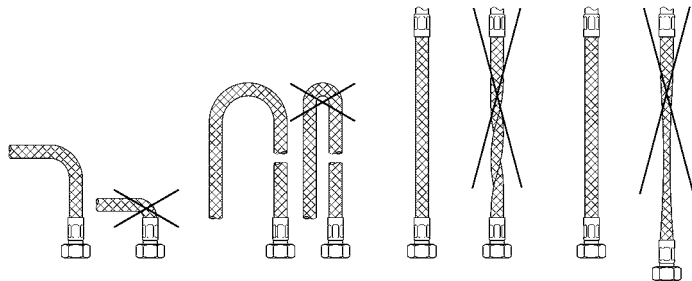

*19 017
13mm

*19 332
32mm

23 456
33 265

32 467

32 927

32 929

33 188

23 537

23 743

3 bar:
5 l/min

23 456
23 537
23 743
32 927
32 929
33 188
33 265

3 bar:
12 l/min

32 467

* =

*19 332 	32mm 	*19 017 	13mm 		07 052 180mm
					*07 341 350mm

Pure Freude an Wasser