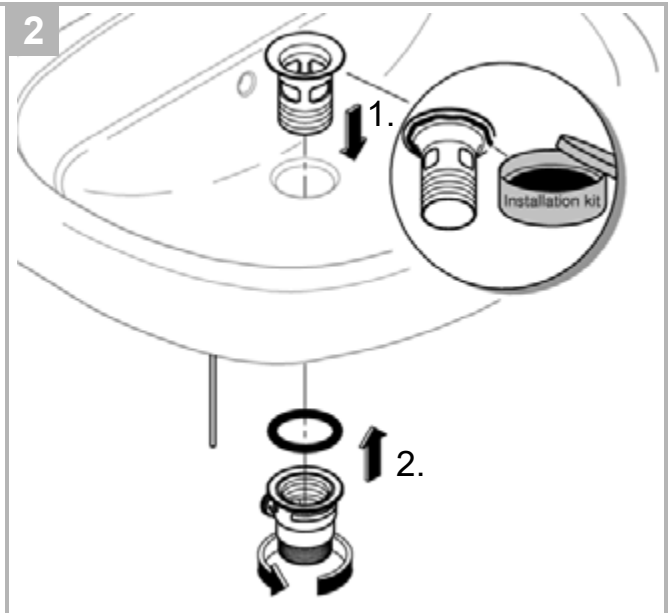

23 743

3 bar:
5 l/min

23 456
23 537
23 743
32 927
32 929
33 188
33 265

3 bar:
12 l/min

32 467

* =

*19 332 	32mm 	*19 017 	13mm 		07 052 180mm
					*07 341 350mm

Pure Freude an Wasser