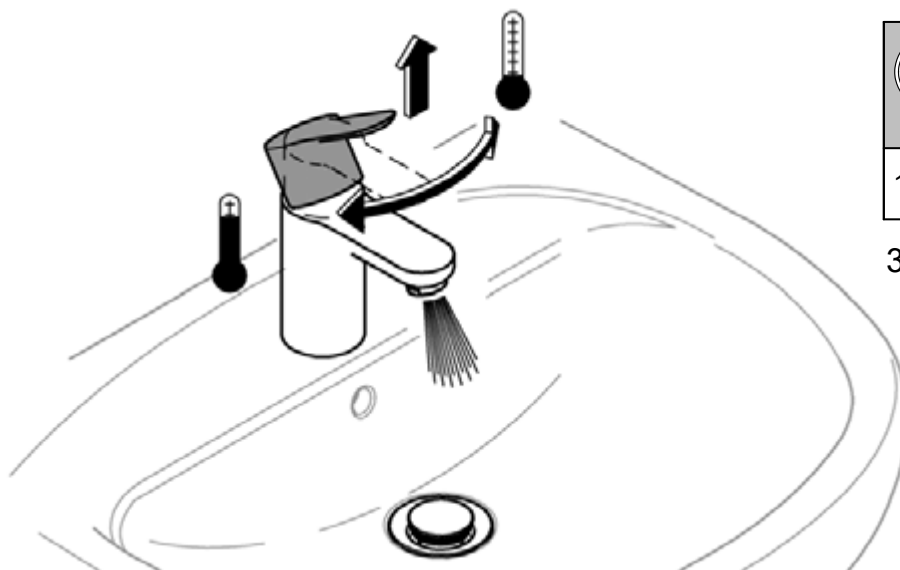

23 743

3 bar:
5 l/min

23 456
23 537
23 743
32 927
32 929
33 188
33 265

3 bar:
12 l/min

32 467

* =

*19 332 	32mm 	*19 017 	13mm 		07 052 180mm
					*07 341 350mm

Pure Freude an Wasser