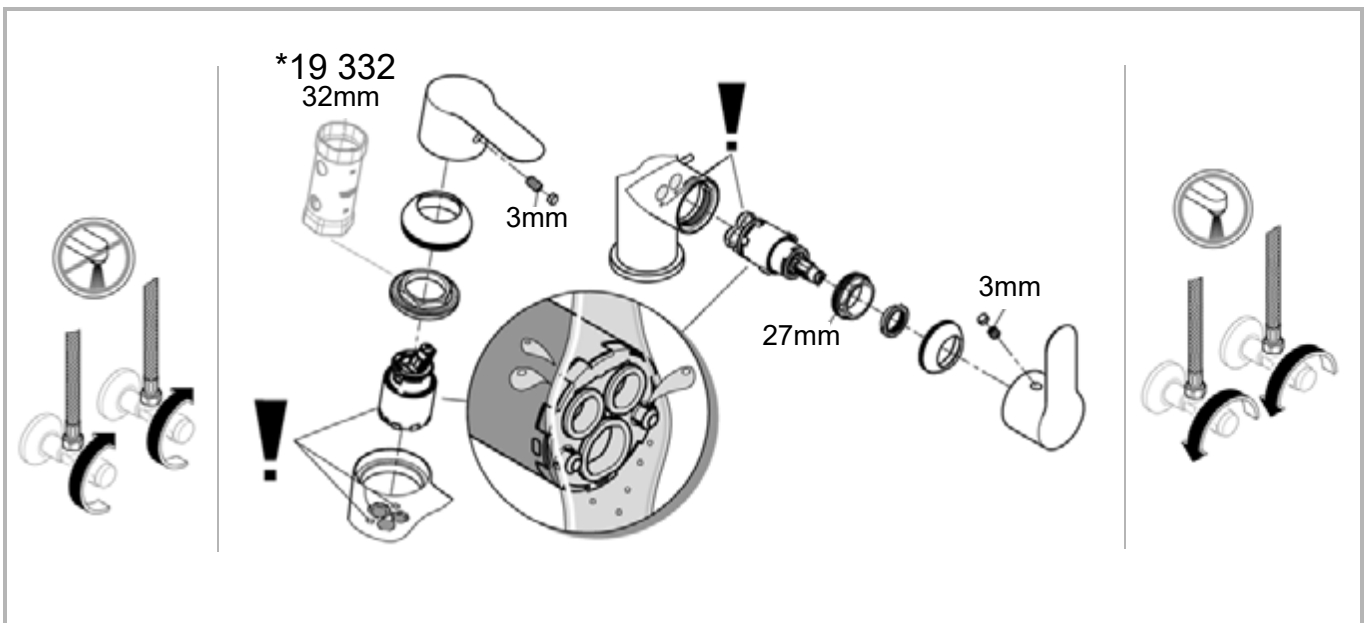

23 743

3 bar:
5 l/min

23 456
23 537
23 743
32 927
32 929
33 188
33 265

3 bar:
12 l/min

32 467

* =

*19 332 	32mm 	*19 017 	13mm 		07 052 180mm
					*07 341 350mm

Pure Freude an Wasser