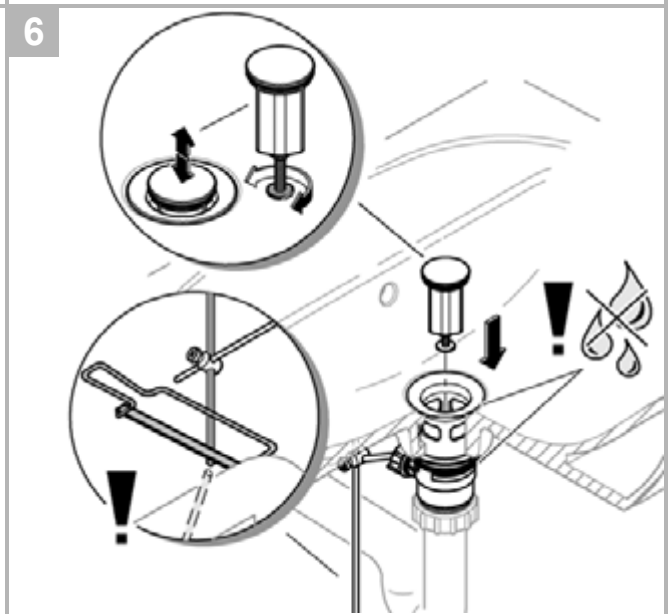

23 743

3 bar:
5 l/min

23 456
23 537
23 743
32 927
32 929
33 188
33 265

3 bar:
12 l/min

32 467

* =

*19 332 	32mm 	*19 017 	13mm 		07 052 180mm
					*07 341 350mm

Pure Freude an Wasser