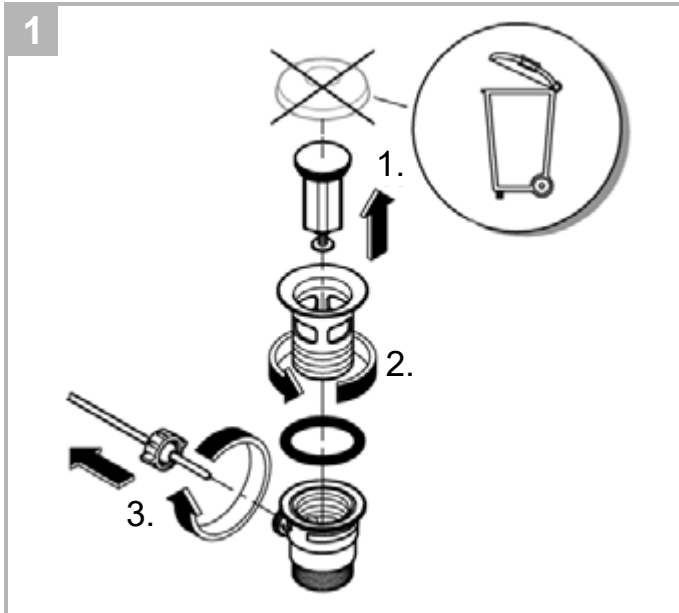

23 743

3 bar:
5 l/min

23 456
23 537
23 743
32 927
32 929
33 188
33 265

3 bar:
12 l/min

32 467

* =

*19 332 	32mm 	*19 017 	13mm 		07 052 180mm
					*07 341 350mm

Pure Freude an Wasser