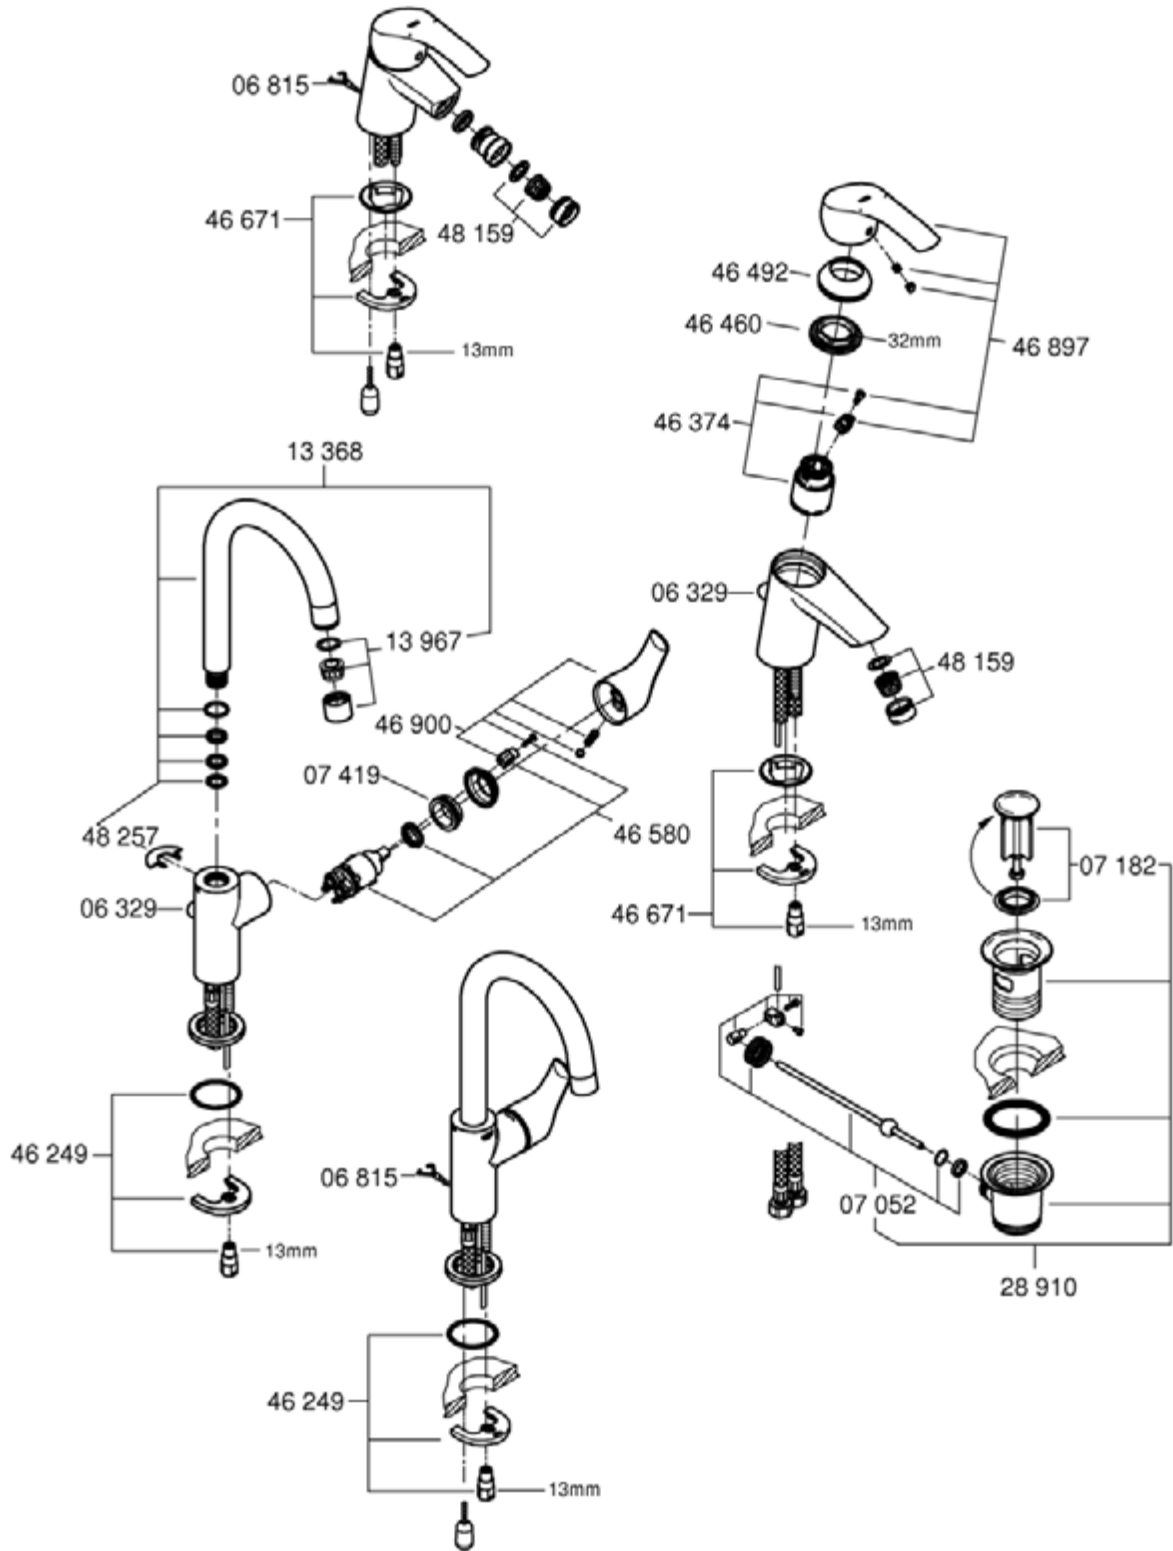

23 743

3 bar:
5 l/min

23 456
23 537
23 743
32 927
32 929
33 188
33 265

3 bar:
12 l/min

32 467

* =

*19 332 	32mm 	*19 017 	13mm 		07 052 180mm
					*07 341 350mm

Pure Freude an Wasser