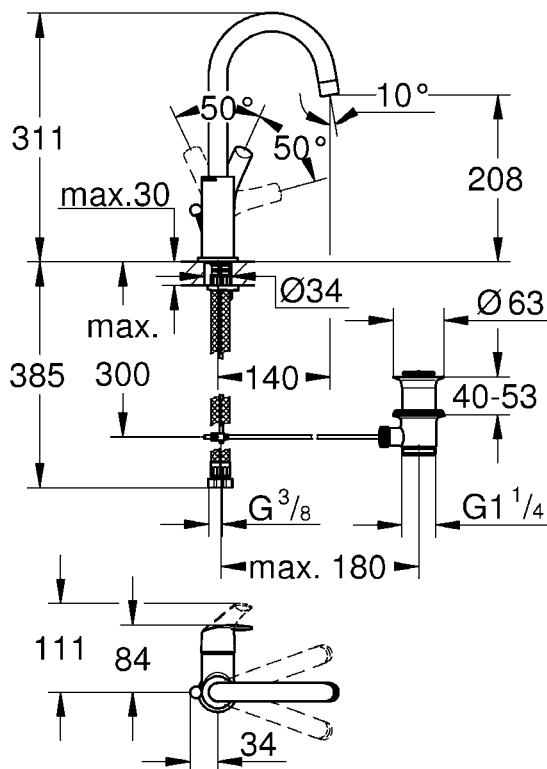

DIN 1988
DIN EN 806

bar

max. 10

5 1

°C

max. 70°

60°

Installation kit

*19 017
13mm

*19 332
32mm

23 456
33 265

32 467

32 927

32 929

33 188

23 537

23 743

3 bar:
5 l/min

23 456
23 537
23 743
32 927
32 929
33 188
33 265

3 bar:
12 l/min

32 467

* =

*19 332 	32mm 	*19 017 	13mm 		07 052 180mm
					*07 341 350mm

Pure Freude an Wasser