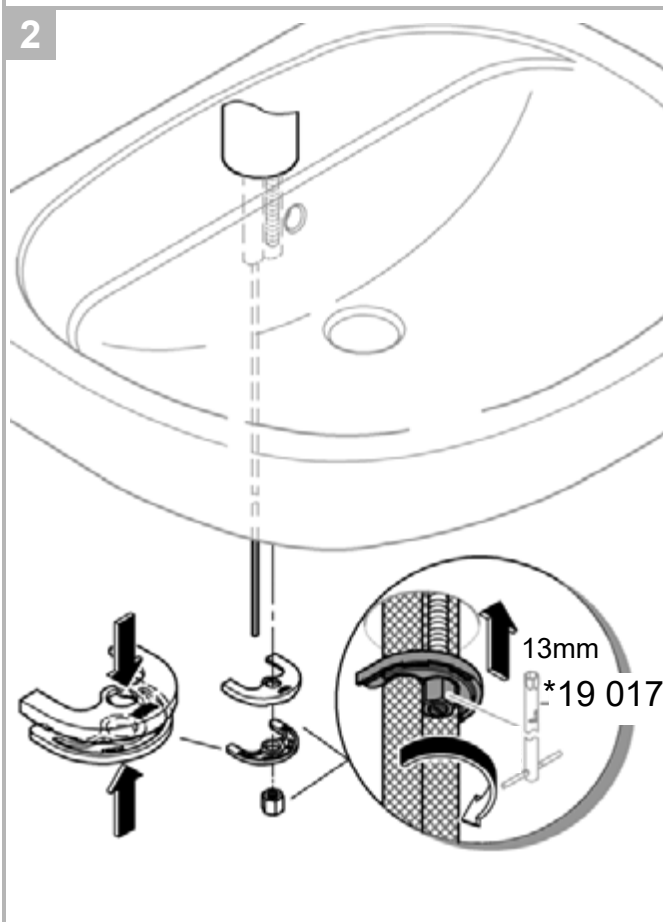

*19 017
13mm

*19 332
32mm

23 456
33 265

32 467

32 927

32 929

33 188

23 537

23 743

3 bar:
5 l/min

23 456
23 537
23 743
32 927
32 929
33 188
33 265

3 bar:
12 l/min

32 467

* =

*19 332 	32mm 	*19 017 	13mm 		07 052 180mm
					*07 341 350mm

Pure Freude an Wasser