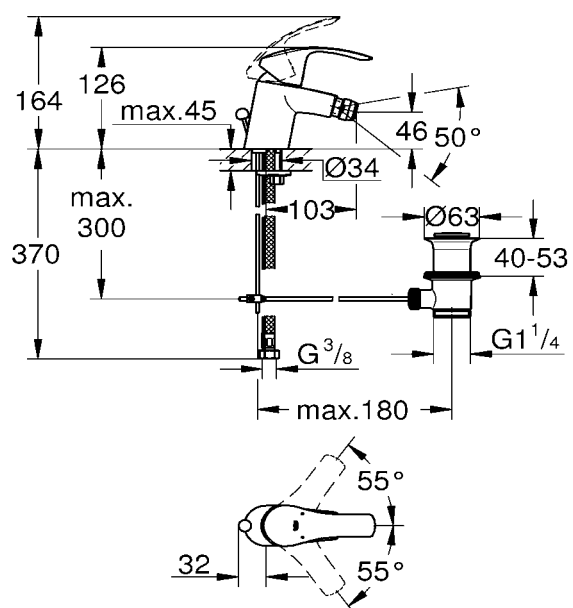

DIN 1988
DIN EN 806

bar

max. 10

5 1

°C

max. 70°

60°

Installation kit

*19 017
13mm

*19 332
32mm

23 456
33 265

32 467

32 927

32 929

33 188

23 537

23 743

3 bar:
5 l/min

23 456
23 537
23 743
32 927
32 929
33 188
33 265

3 bar:
12 l/min

32 467

* =

*19 332 	32mm 	*19 017 	13mm 		07 052 180mm
					*07 341 350mm

Pure Freude an Wasser