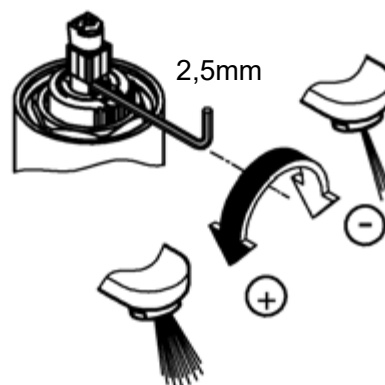

23 743

3 bar:
5 l/min

23 456
23 537
23 743
32 927
32 929
33 188
33 265

3 bar:
12 l/min

32 467

* =

*19 332 	32mm 	*19 017 	13mm 		07 052 180mm
					*07 341 350mm

Pure Freude an Wasser