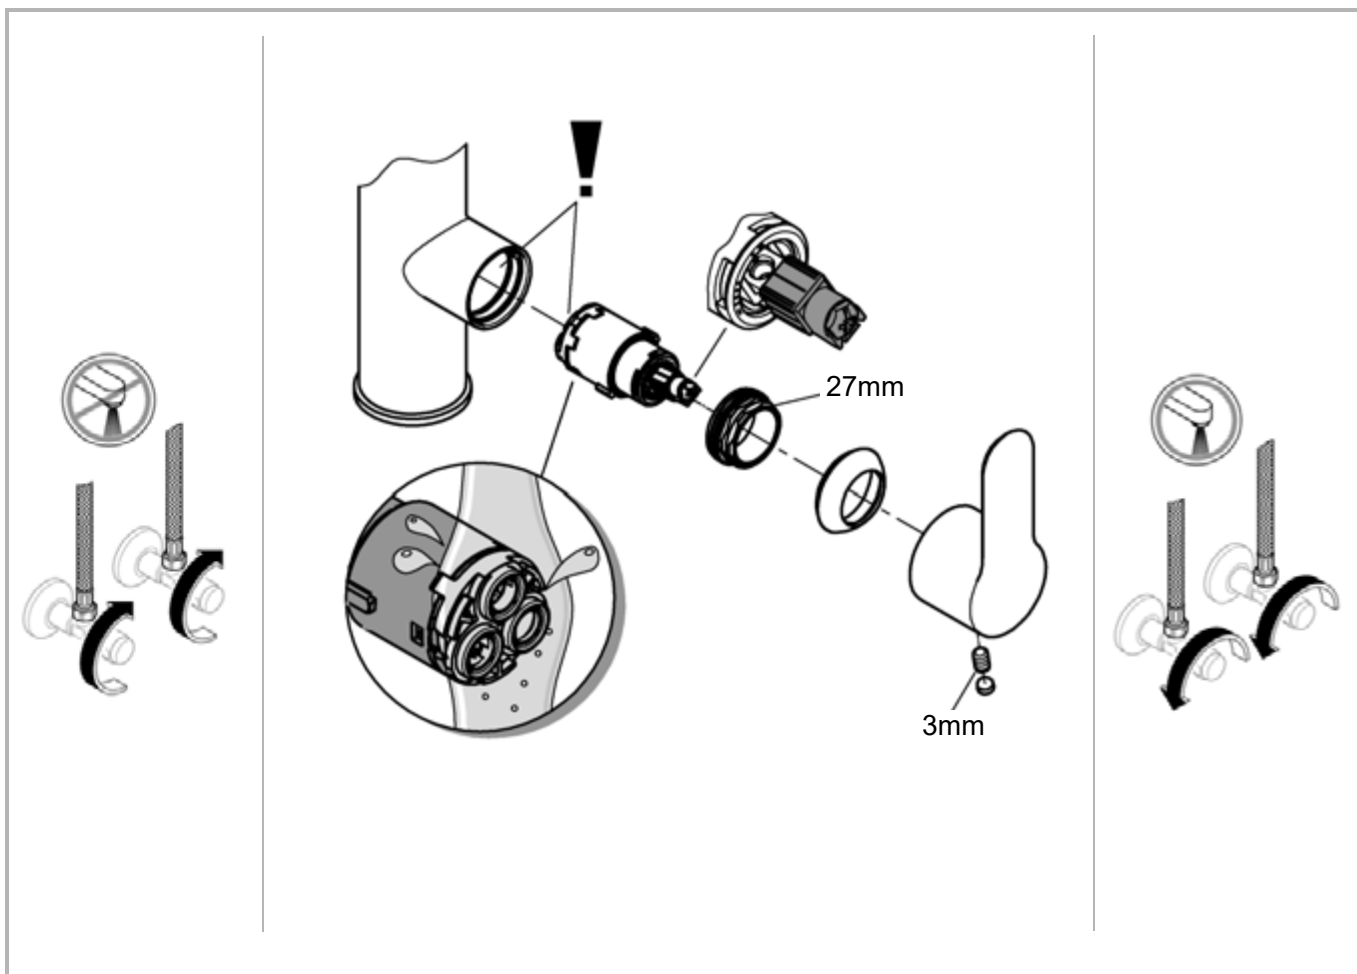

DIN 1988  
DIN EN 806

1

2

3

Pure Freude an Wasser

**GROHE**

**D**

+49 571 3989 333  
helpline@grohe.de