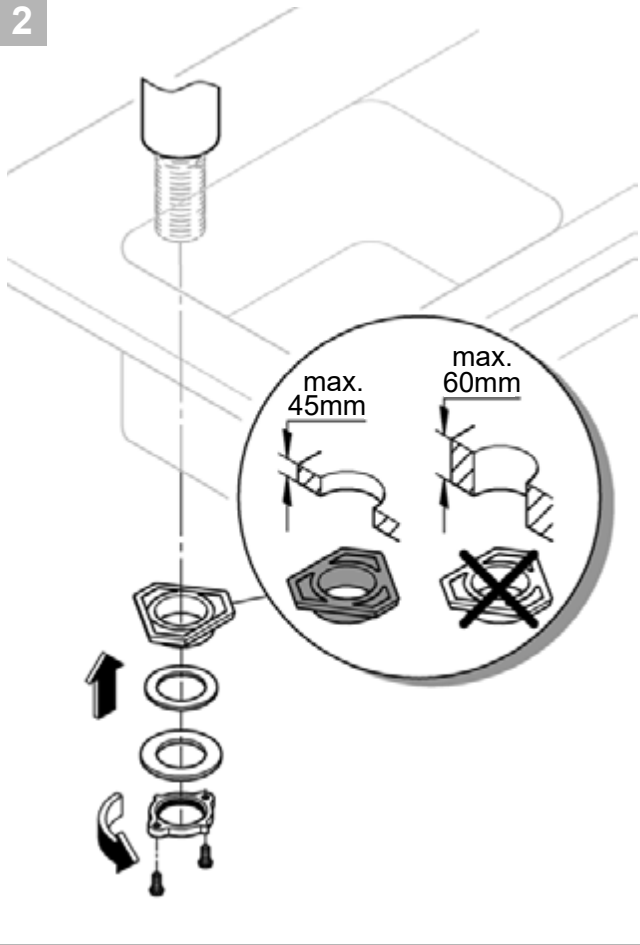

DIN 1988  
DIN EN 806

1

2

3

Pure Freude an Wasser

**GROHE**

**D**

+49 571 3989 333  
helpline@grohe.de