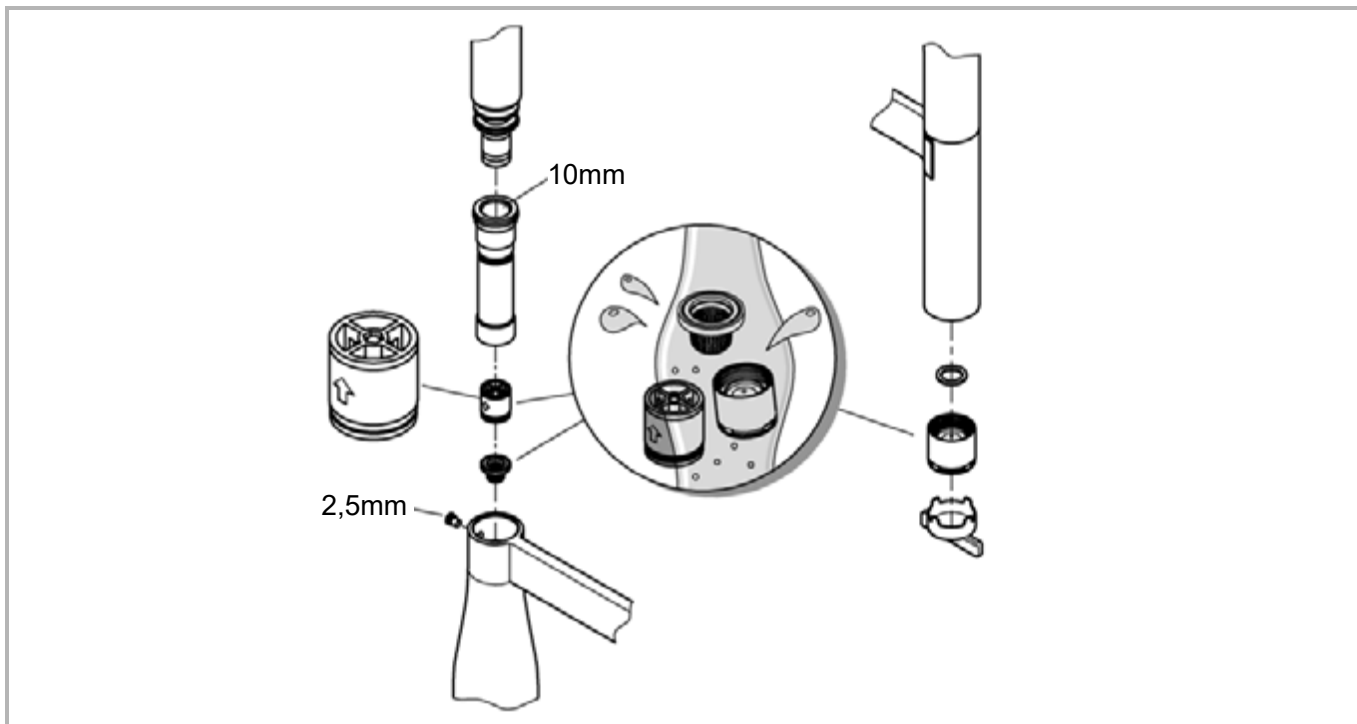

DIN 1988  
DIN EN 806

1

2

3

Pure Freude an Wasser

**GROHE**

**D**

+49 571 3989 333  
helpline@grohe.de