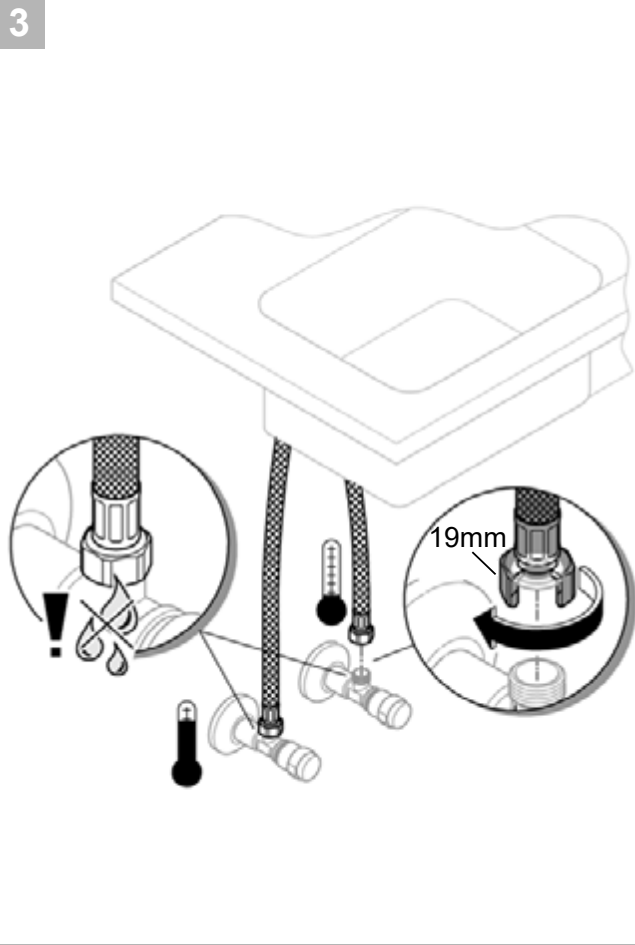

DIN 1988  
DIN EN 806

1

2

3

Pure Freude an Wasser

**GROHE**

**D**

+49 571 3989 333  
helpline@grohe.de