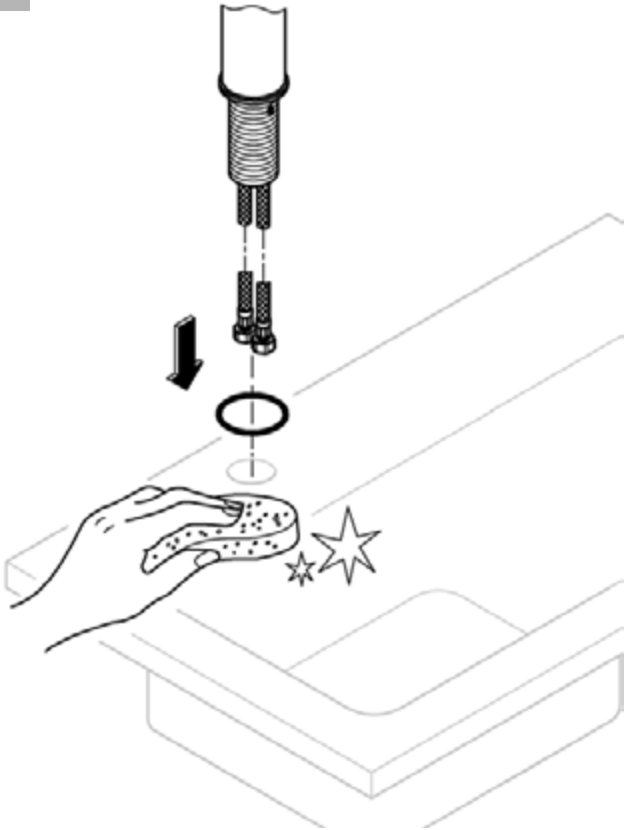

DIN 1988  
DIN EN 806

1

2

3

Pure Freude an Wasser

**GROHE**

**D**

+49 571 3989 333  
helpline@grohe.de