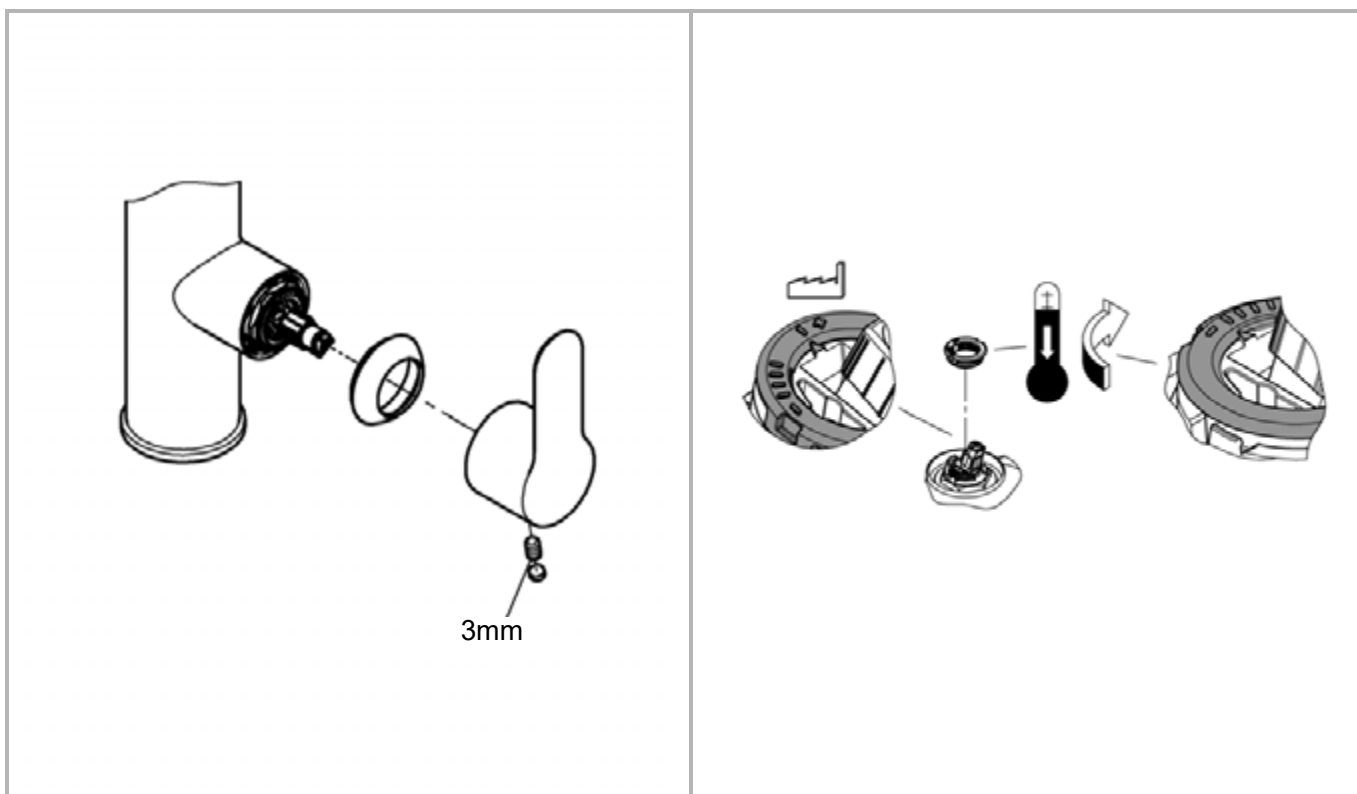

DIN 1988  
DIN EN 806

1

2

3

Pure Freude an Wasser

**GROHE**

**D**

+49 571 3989 333  
helpline@grohe.de