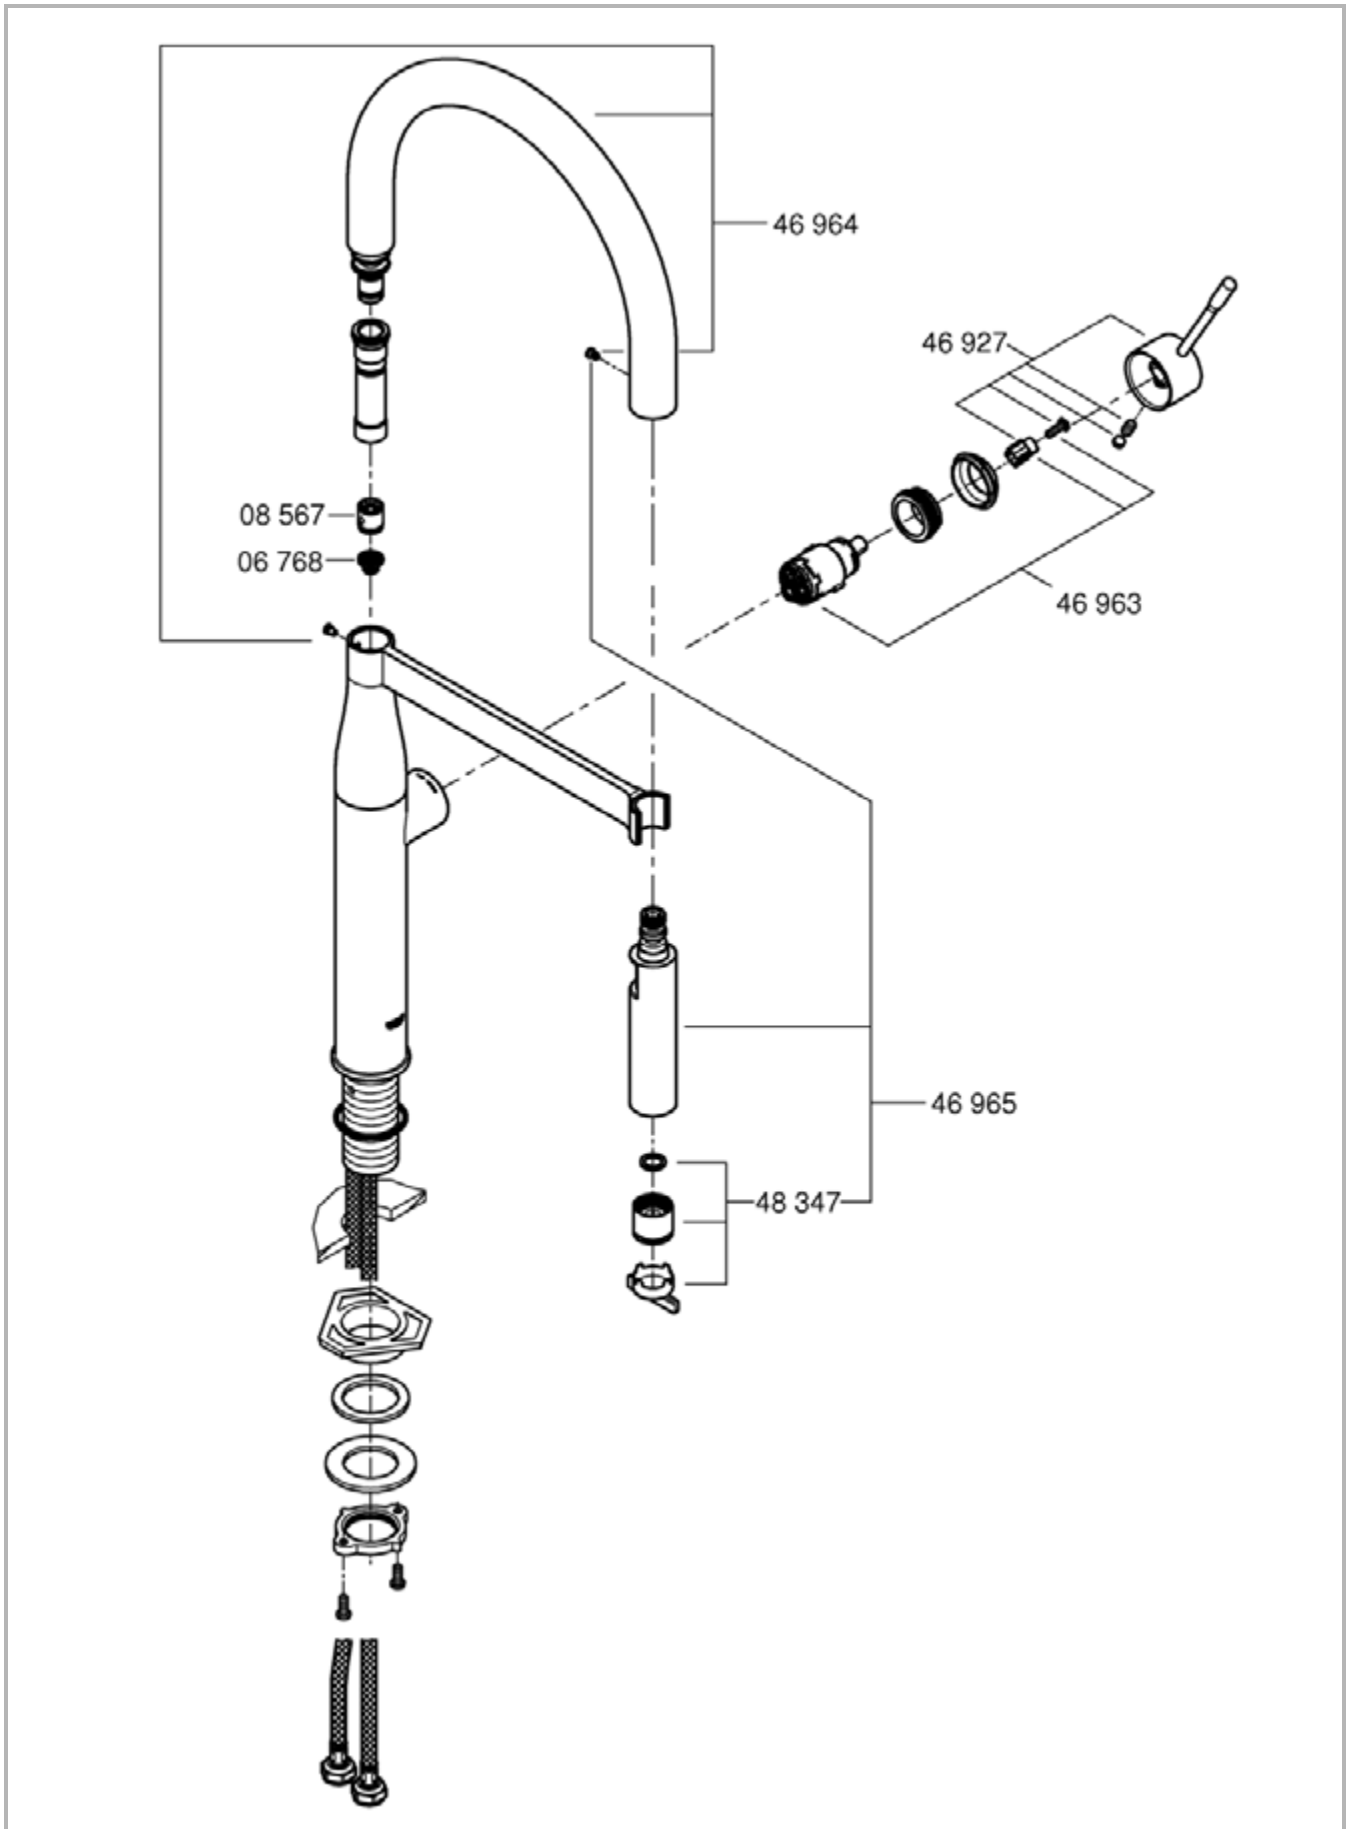

DIN 1988  
DIN EN 806

1

2

3

Pure Freude an Wasser

**GROHE**

**D**

+49 571 3989 333  
helpline@grohe.de