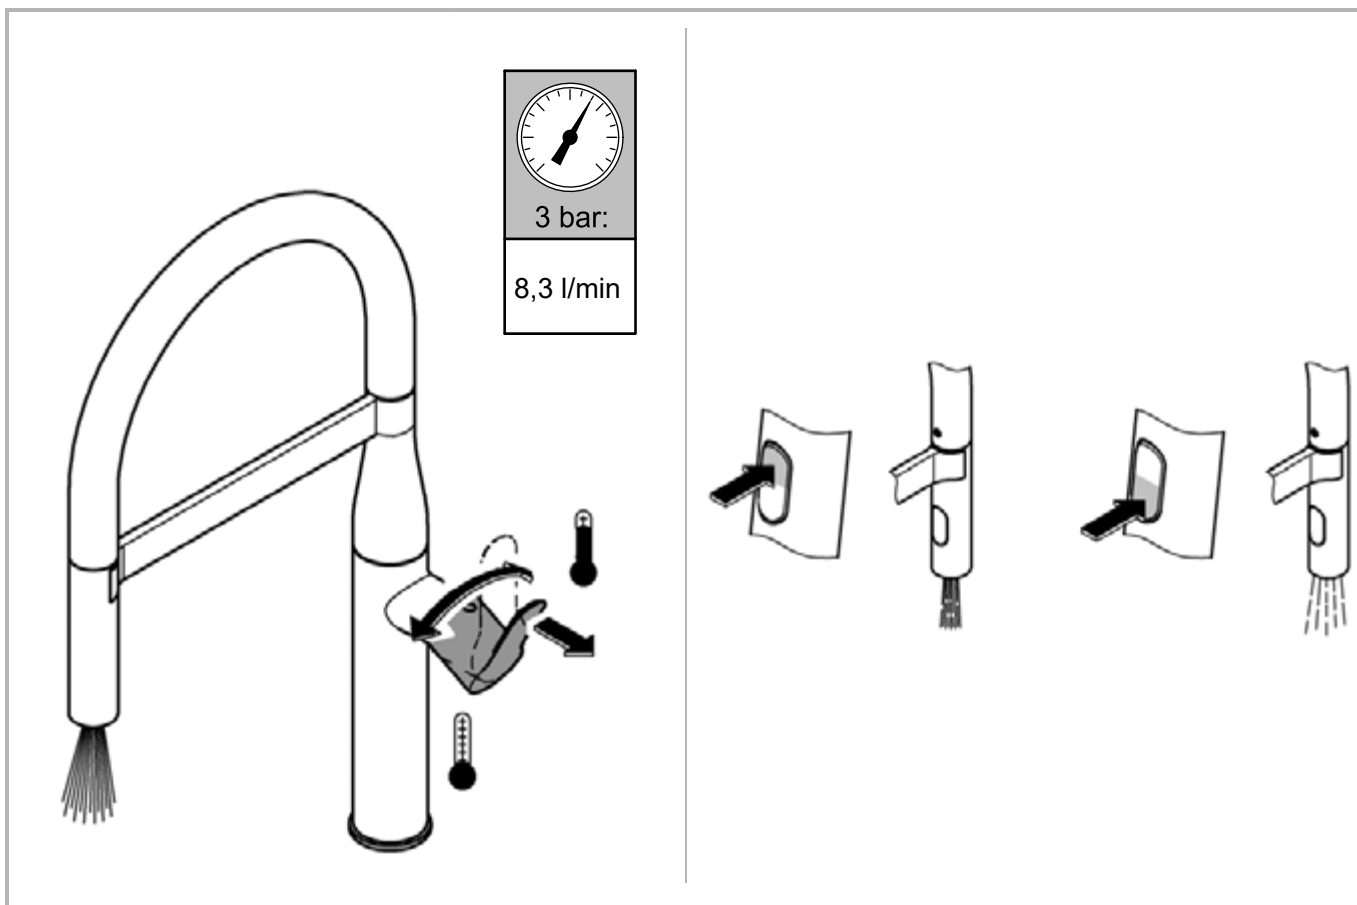

DIN 1988  
DIN EN 806

1

2

3

Pure Freude an Wasser

**GROHE**

**D**

+49 571 3989 333  
helpline@grohe.de