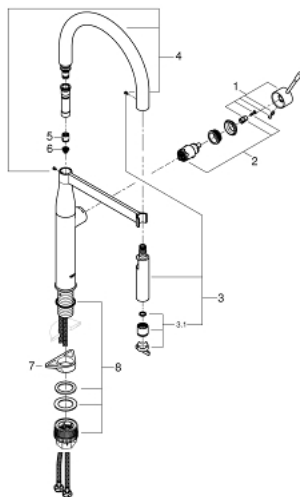

30 294 DC0 ESSENCE СМЕСИТЕЛЬ ОДНОРЫЧАЖНЫЙ ДЛЯ МОЙКИ, DN 15

ОПИСАНИЕ ПРОДУКТА

- монтаж на одно отверстие
- **GROHE StarLight** покрытие поверхности
- **GROHE SilkMove** керамический картридж **28 мм**
- аэратор
- со встроенным ограничителем температуры
- профессиональная лейка
- **с гибким силиконовым шлангом GROHflexx kitchen**
- переключатель режима струи: ламинарный / душевой **SpeedClean**
- автоматический возврат на ламинарный режим струи
- металлическая лейка
- **GROHE Magnetic Docking** гарантирует легкое вытяжение и возврат головки аэратора в и оложение
- поворотный излив
- радиус поворота 360°
- с защитой от обратного потока
- гибкая подводка
- система быстрого монтажа

30 294 DC0 ESSENCE СМЕСИТЕЛЬ ОДНОРЫЧАЖНЫЙ ДЛЯ МОЙКИ, DN 15

30 294 DC0 ESSENCE СМЕСИТЕЛЬ ОДНОРЫЧАЖНЫЙ ДЛЯ МОЙКИ, DN 15

ЗАПАСНЫЕ ЧАСТИ

- 1: Lever (Order-nr. 46927DC0)
- 2: Картридж (Order-nr. 46963000)
- 3: Pull out spray (Order-nr. 46965DC0)
- 3.1: flow straightener (Order-nr. 48347000)
- 4: Shower hose (Order-nr. 46964KK0)
- 5: Обратный клапан (Order-nr. 08565000)
- 6: фильтр (Order-nr. 0676800M)