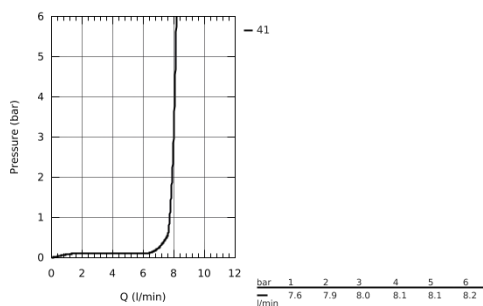

30 294 DC0 ESSENCE СМЕСИТЕЛЬ ОДНОРЫЧАЖНЫЙ ДЛЯ МОЙКИ, DN 15

ОПИСАНИЕ ПРОДУКТА

- монтаж на одно отверстие
- **GROHE StarLight** покрытие поверхности
- **GROHE SilkMove** керамический картридж **28 мм**
- аэратор
- со встроенным ограничителем температуры
- профессиональная лейка
- **с гибким силиконовым шлангом GROHflexx kitchen**
- переключатель режима струи: ламинарный / душевой **SpeedClean**
- автоматический возврат на ламинарный режим струи
- металлическая лейка
- **GROHE Magnetic Docking** гарантирует легкое вытяжение и возврат головки аэратора в и оложение
- поворотный излив
- радиус поворота 360°
- с защитой от обратного потока
- гибкая подводка
- система быстрого монтажа

30 294 DC0 ESSENCE СМЕСИТЕЛЬ ОДНОРЫЧАЖНЫЙ ДЛЯ МОЙКИ, DN 15

30 294 DC0 ESSENCE СМЕСИТЕЛЬ ОДНОРЫЧАЖНЫЙ ДЛЯ МОЙКИ, DN 15

ЗАПАСНЫЕ ЧАСТИ

- 1: Lever (Order-nr. 46927DC0)
- 2: Картридж (Order-nr. 46963000)
- 3: Pull out spray (Order-nr. 46965DC0)
- 3.1: flow straightener (Order-nr. 48347000)
- 4: Shower hose (Order-nr. 46964KK0)
- 5: Обратный клапан (Order-nr. 08565000)
- 6: фильтр (Order-nr. 0676800M)