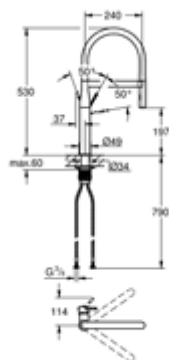

30 294 DC0 ESSENCE СМЕСИТЕЛЬ ОДНОРЫЧАЖНЫЙ ДЛЯ МОЙКИ, DN 15

ОПИСАНИЕ ПРОДУКТА

- монтаж на одно отверстие
- **GROHE StarLight** покрытие поверхности
- **GROHE SilkMove** керамический картридж **28 мм**
- аэратор
- со встроенным ограничителем температуры
- профессиональная лейка
- **с гибким силиконовым шлангом GROHflexx kitchen**
- переключатель режима струи: ламинарный / душевой **SpeedClean**
- автоматический возврат на ламинарный режим струи
- металлическая лейка
- **GROHE Magnetic Docking** гарантирует легкое вытяжение и возврат головки аэратора в и оложение
- поворотный излив
- радиус поворота 360°
- с защитой от обратного потока
- гибкая подводка
- система быстрого монтажа

30 294 DC0 ESSENCE СМЕСИТЕЛЬ ОДНОРЫЧАЖНЫЙ ДЛЯ МОЙКИ, DN 15

30 294 DC0 ESSENCE СМЕСИТЕЛЬ ОДНОРЫЧАЖНЫЙ ДЛЯ МОЙКИ, DN 15

ЗАПАСНЫЕ ЧАСТИ

- 1: Lever (Order-nr. 46927DC0)
- 2: Картридж (Order-nr. 46963000)
- 3: Pull out spray (Order-nr. 46965DC0)
- 3.1: flow straightener (Order-nr. 48347000)
- 4: Shower hose (Order-nr. 46964KK0)
- 5: Обратный клапан (Order-nr. 08565000)
- 6: фильтр (Order-nr. 0676800M)