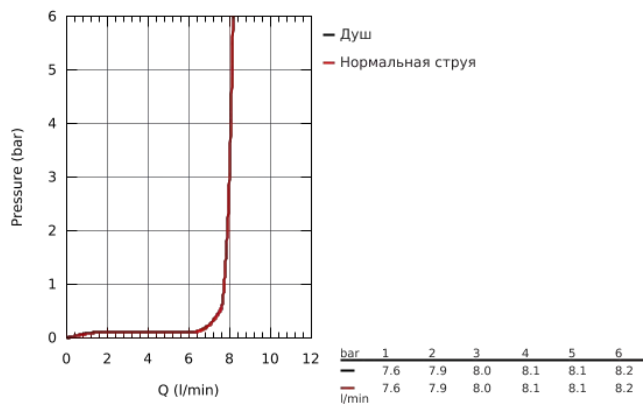

30 294 DC0 ESSENCE СМЕСИТЕЛЬ ОДНОРЫЧАЖНЫЙ ДЛЯ МОЙКИ, DN 15

ОПИСАНИЕ ПРОДУКТА

- монтаж на одно отверстие
- **GROHE StarLight** покрытие поверхности
- **GROHE SilkMove** керамический картридж **28 мм**
- аэратор
- со встроенным ограничителем температуры
- профессиональная лейка
- **с гибким силиконовым шлангом GROHflexx kitchen**
- переключатель режима струи: ламинарный / душевой **SpeedClean**
- автоматический возврат на ламинарный режим струи
- металлическая лейка
- **GROHE Magnetic Docking** гарантирует легкое вытяжение и возврат головки аэратора в и оложение
- поворотный излив
- радиус поворота 360°
- с защитой от обратного потока
- гибкая подводка
- система быстрого монтажа

30 294 DC0 ESSENCE СМЕСИТЕЛЬ ОДНОРЫЧАЖНЫЙ ДЛЯ МОЙКИ, DN 15

30 294 DC0 ESSENCE СМЕСИТЕЛЬ ОДНОРЫЧАЖНЫЙ ДЛЯ МОЙКИ, DN 15

ЗАПАСНЫЕ ЧАСТИ

- 1: Lever (Order-nr. 46927DC0)
- 2: Картридж (Order-nr. 46963000)
- 3: Pull out spray (Order-nr. 46965DC0)
- 3.1: flow straightener (Order-nr. 48347000)
- 4: Shower hose (Order-nr. 46964KK0)
- 5: Обратный клапан (Order-nr. 08565000)
- 6: фильтр (Order-nr. 0676800M)