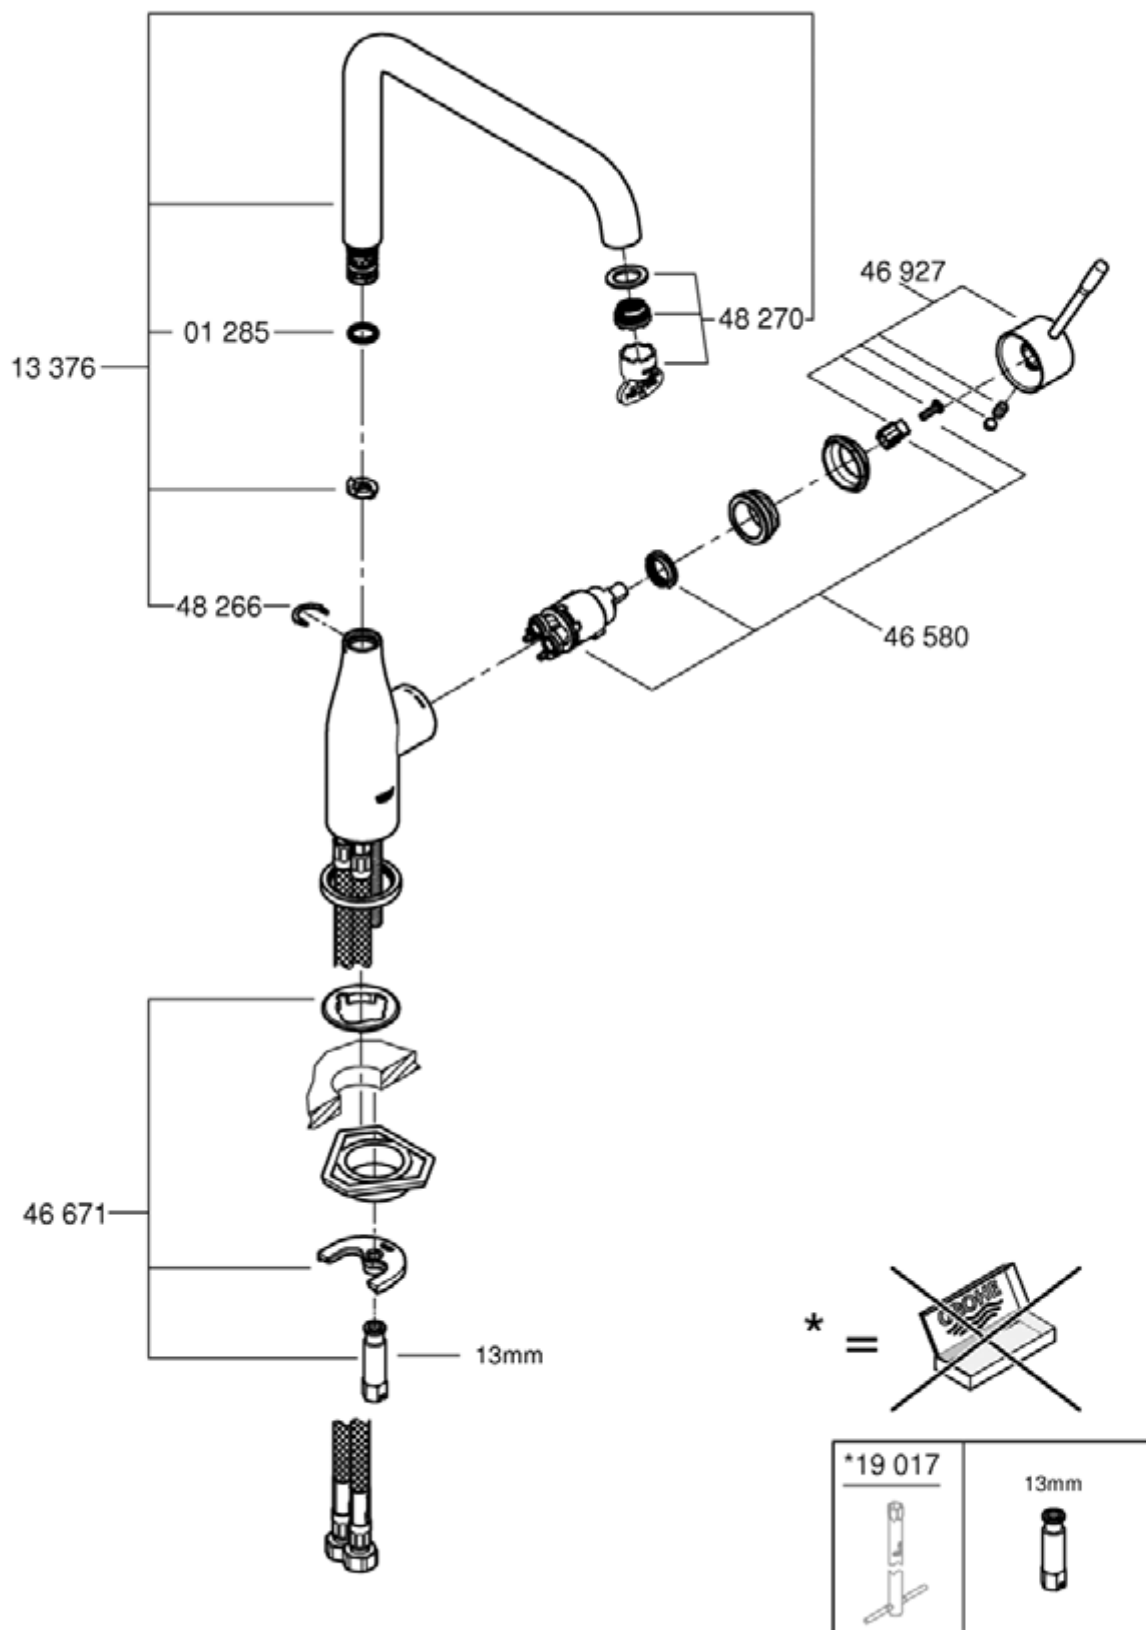

DIN 1988
DIN EN 806

1

2

3

4

Pure Freude an Wasser

GROHE

D