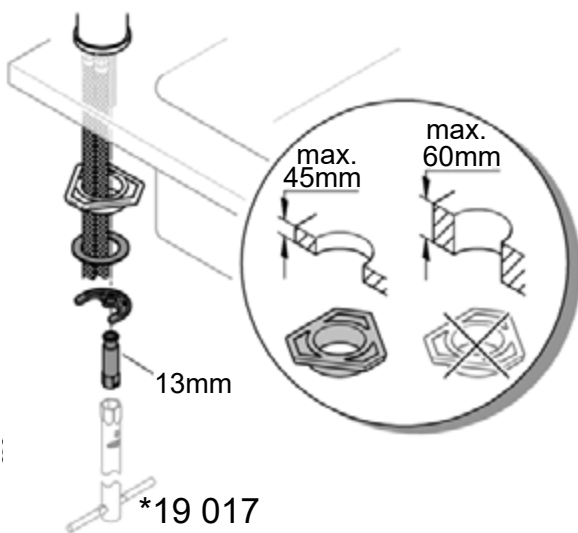

DIN 1988
DIN EN 806

1

2

3

4

Pure Freude an Wasser

GROHE

D