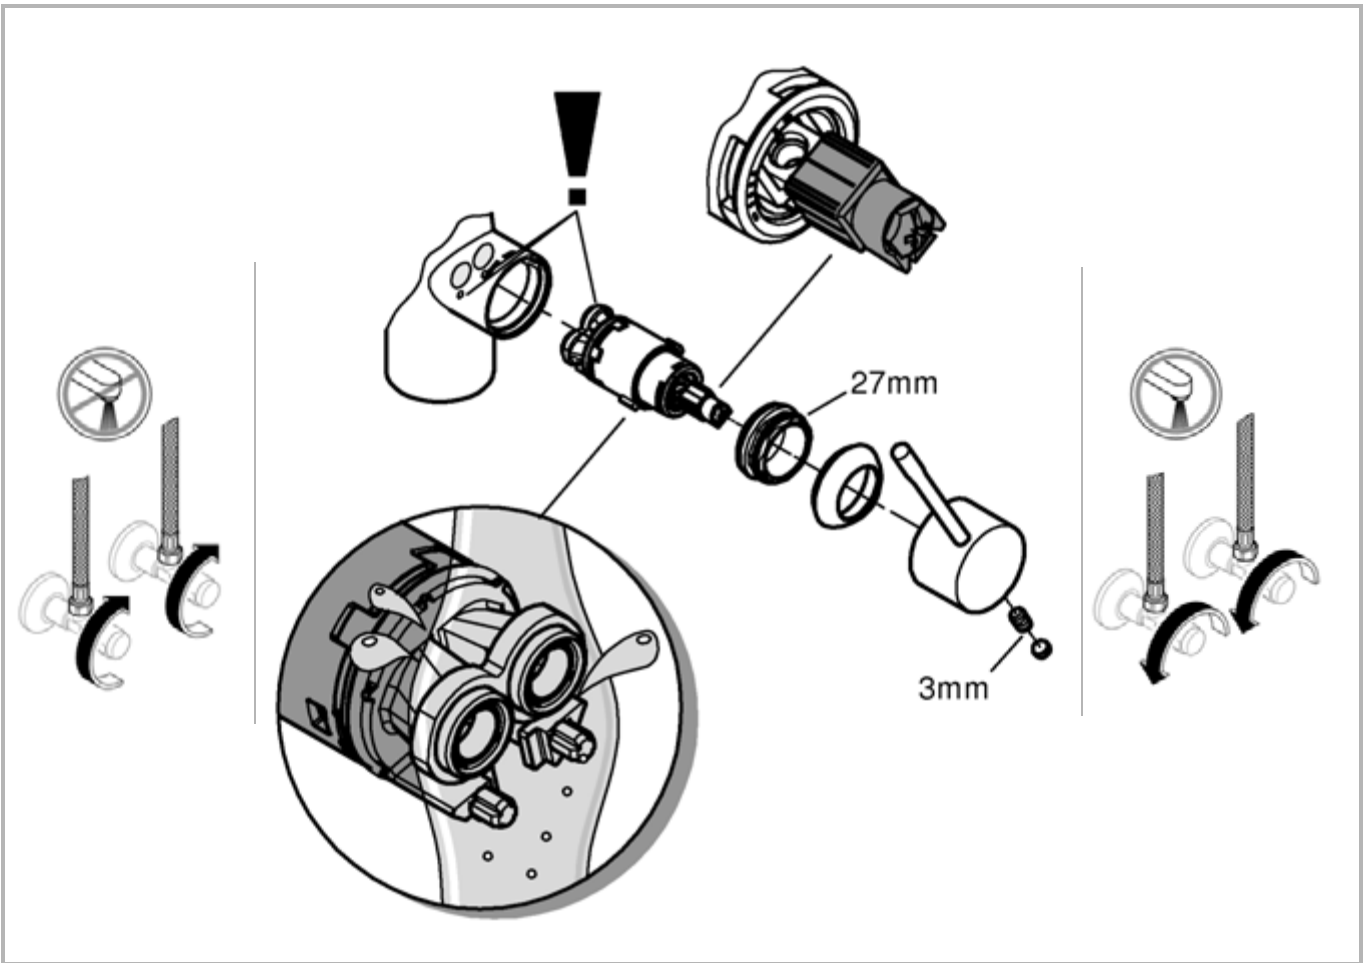

DIN 1988
DIN EN 806

1

2

3

4

Pure Freude an Wasser

GROHE

D