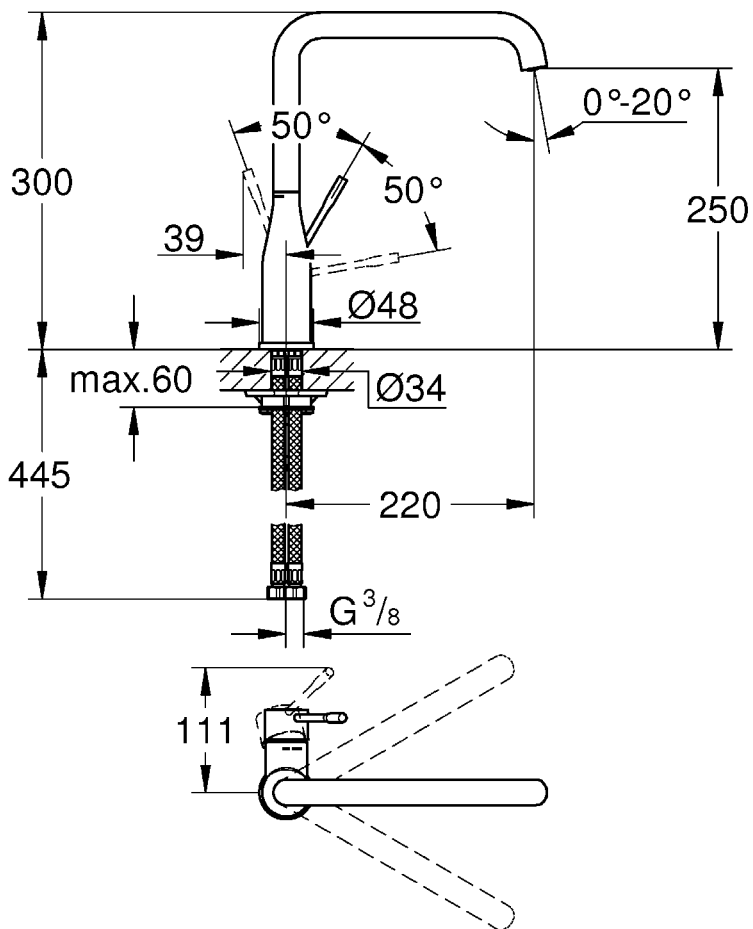

30 269

1

2

3

4

5

6

7