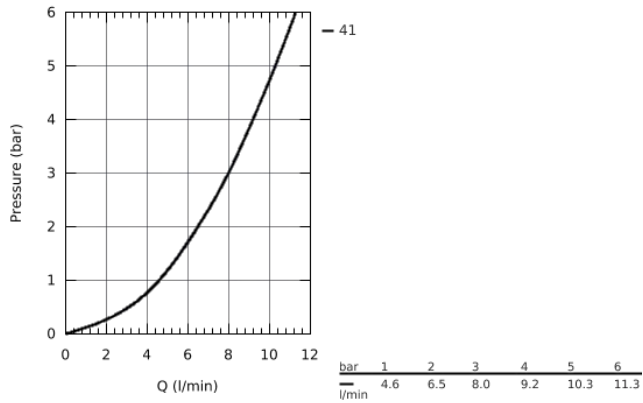

30 270 AL0 ESSENCE СМЕСИТЕЛЬ ОДНОРЫЧАЖНЫЙ ДЛЯ МОЙКИ, DN 15

ОПИСАНИЕ ПРОДУКТА

- высокий излив
- монтаж на одно отверстие
- **GROHE StarLight** покрытие поверхности
- **GROHE SilkMove** керамический картридж **28 мм**
- аэратор
- выдвижная лейка с переключателем режимов струи
- переключатель режима струи: ламинарный / душевой **SpeedClean**
- автоматический возврат на ламинарный режим струи
- металлическая лейка
- поворотный трубкообразный излив
- радиус поворота 360°
- встроенный обратный клапан
- с защитой от обратного потока
- гибкая подводка
- система быстрого монтажа
- встроенный ограничитель температуры
- минимальное давление 1,0 бар

30 270 AL0 ESSENCE СМЕСИТЕЛЬ ОДНОРЫЧАЖНЫЙ ДЛЯ МОЙКИ, DN 15

30 270 AL0 ESSENCE СМЕСИТЕЛЬ ОДНОРЫЧАЖНЫЙ ДЛЯ МОЙКИ, DN 15

ЗАПАСНЫЕ ЧАСТИ

- 1: Lever (Order-nr. 46927AL0)
- 2: Картридж керамический (Order-nr. 46580000)
- 3: Pull out spray (Order-nr. 46926AL0)
- 3.1: фильтр (Order-nr. 0676800M)
- 3.2: Обратный клапан (Order-nr. 08565000)
- 3.3: Аэратор (Order-nr. 48275000)
- 4: Шланг выдвижной (Order-nr. 48293000)
- 5: Крепежный комплект (Order-nr. 48477000)
- 6: Штекерное соединение (Order-nr. 46338000)