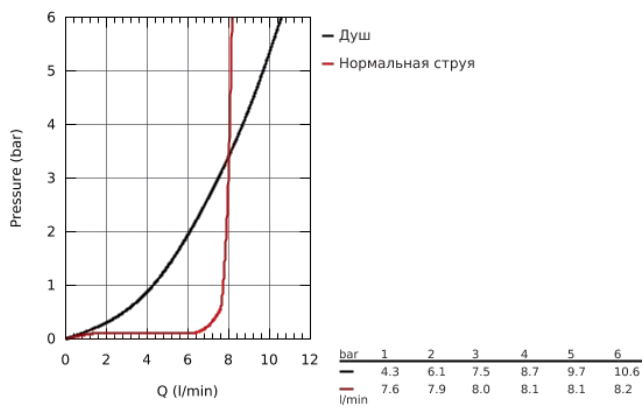

30 270 AL0 ESSENCE СМЕСИТЕЛЬ ОДНОРЫЧАЖНЫЙ ДЛЯ МОЙКИ, DN 15