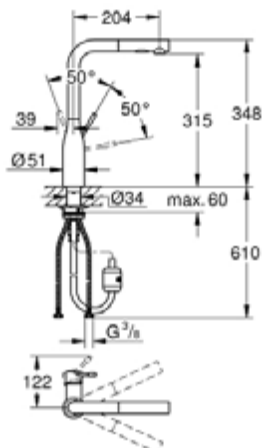

30 270 AL0 ESSENCE СМЕСИТЕЛЬ ОДНОРЫЧАЖНЫЙ ДЛЯ МОЙКИ, DN 15

ОПИСАНИЕ ПРОДУКТА

- высокий излив
- монтаж на одно отверстие
- **GROHE StarLight** покрытие поверхности
- **GROHE SilkMove** керамический картридж **28 мм**
- аэратор
- выдвижная лейка с переключателем режимов струи
- переключатель режима струи: ламинарный / душевой **SpeedClean**
- автоматический возврат на ламинарный режим струи
- металлическая лейка
- поворотный трубкообразный излив
- радиус поворота 360°
- встроенный обратный клапан
- с защитой от обратного потока
- гибкая подводка
- система быстрого монтажа
- встроенный ограничитель температуры
- минимальное давление 1,0 бар

30 270 AL0 ESSENCE СМЕСИТЕЛЬ ОДНОРЫЧАЖНЫЙ ДЛЯ МОЙКИ, DN 15

30 270 AL0 ESSENCE СМЕСИТЕЛЬ ОДНОРЫЧАЖНЫЙ ДЛЯ МОЙКИ, DN 15

ЗАПАСНЫЕ ЧАСТИ

- 1: Lever (Order-nr. 46927AL0)
- 2: Картридж керамический (Order-nr. 46580000)
- 3: Pull out spray (Order-nr. 46926AL0)
- 3.1: фильтр (Order-nr. 0676800M)
- 3.2: Обратный клапан (Order-nr. 08565000)
- 3.3: Аэратор (Order-nr. 48275000)
- 4: Шланг выдвижной (Order-nr. 48293000)
- 5: Крепежный комплект (Order-nr. 48477000)
- 6: Штекерное соединение (Order-nr. 46338000)