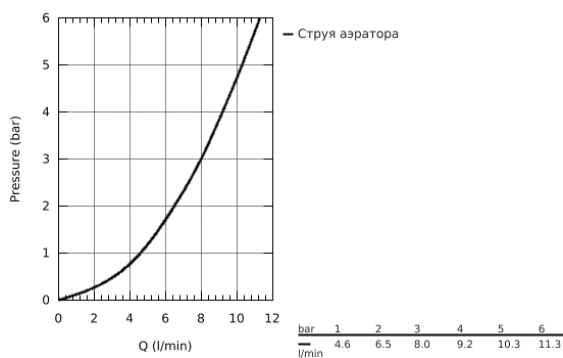

30 270 AL0 ESSENCE СМЕСИТЕЛЬ ОДНОРЫЧАЖНЫЙ ДЛЯ МОЙКИ, DN 15

ОПИСАНИЕ ПРОДУКТА

- высокий излив
- монтаж на одно отверстие
- **GROHE StarLight** покрытие поверхности
- **GROHE SilkMove** керамический картридж **28 мм**
- аэратор
- выдвижная лейка с переключателем режимов струи
- переключатель режима струи: ламинарный / душевой **SpeedClean**
- автоматический возврат на ламинарный режим струи
- металлическая лейка
- поворотный трубкообразный излив
- радиус поворота 360°
- встроенный обратный клапан
- с защитой от обратного потока
- гибкая подводка
- система быстрого монтажа
- встроенный ограничитель температуры
- минимальное давление 1,0 бар

30 270 AL0 ESSENCE СМЕСИТЕЛЬ ОДНОРЫЧАЖНЫЙ ДЛЯ МОЙКИ, DN 15

30 270 AL0 ESSENCE СМЕСИТЕЛЬ ОДНОРЫЧАЖНЫЙ ДЛЯ МОЙКИ, DN 15

ЗАПАСНЫЕ ЧАСТИ

- 1: Lever (Order-nr. 46927AL0)
- 2: Картридж керамический (Order-nr. 46580000)
- 3: Pull out spray (Order-nr. 46926AL0)
- 3.1: фильтр (Order-nr. 0676800M)
- 3.2: Обратный клапан (Order-nr. 08565000)
- 3.3: Аэратор (Order-nr. 48275000)
- 4: Шланг выдвижной (Order-nr. 48293000)
- 5: Крепежный комплект (Order-nr. 48477000)
- 6: Штекерное соединение (Order-nr. 46338000)