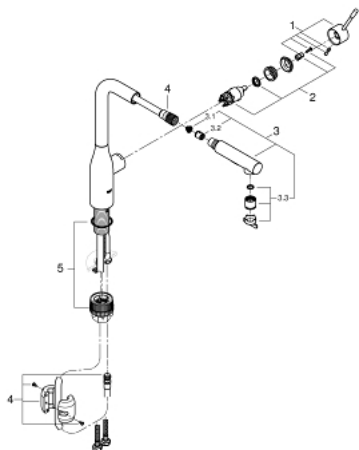

30 270 AL0 ESSENCE СМЕСИТЕЛЬ ОДНОРЫЧАЖНЫЙ ДЛЯ МОЙКИ, DN 15

ОПИСАНИЕ ПРОДУКТА

- высокий излив
- монтаж на одно отверстие
- **GROHE StarLight** покрытие поверхности
- **GROHE SilkMove** керамический картридж **28 мм**
- аэратор
- выдвижная лейка с переключателем режимов струи
- переключатель режима струи: ламинарный / душевой **SpeedClean**
- автоматический возврат на ламинарный режим струи
- металлическая лейка
- поворотный трубкообразный излив
- радиус поворота 360°
- встроенный обратный клапан
- с защитой от обратного потока
- гибкая подводка
- система быстрого монтажа
- встроенный ограничитель температуры
- минимальное давление 1,0 бар

30 270 AL0 ESSENCE СМЕСИТЕЛЬ ОДНОРЫЧАЖНЫЙ ДЛЯ МОЙКИ, DN 15

30 270 AL0 ESSENCE СМЕСИТЕЛЬ ОДНОРЫЧАЖНЫЙ ДЛЯ МОЙКИ, DN 15

ЗАПАСНЫЕ ЧАСТИ

- 1: Lever (Order-nr. 46927AL0)
- 2: Картридж керамический (Order-nr. 46580000)
- 3: Pull out spray (Order-nr. 46926AL0)
- 3.1: фильтр (Order-nr. 0676800M)
- 3.2: Обратный клапан (Order-nr. 08565000)
- 3.3: Аэратор (Order-nr. 48275000)
- 4: Шланг выдвижной (Order-nr. 48293000)
- 5: Крепежный комплект (Order-nr. 48477000)
- 6: Штекерное соединение (Order-nr. 46338000)