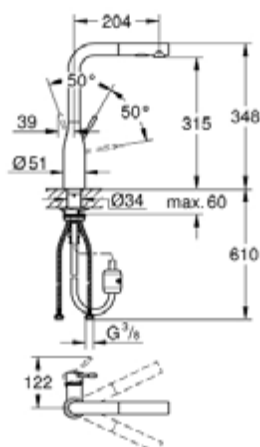

30 270 DL0 ESSENCE СМЕСИТЕЛЬ ОДНОРЫЧАЖНЫЙ ДЛЯ МОЙКИ, DN 15

ОПИСАНИЕ ПРОДУКТА

- высокий излив
- монтаж на одно отверстие
- **GROHE StarLight** покрытие поверхности
- **GROHE SilkMove** керамический картридж **28 мм**
-
- **GROHE EasyDock** Легкое вытягивание и возврат на место выдвижного излив
- аэратор
- выдвижная лейка с переключателем режимов струи
- переключатель режима струи: ламинарный / душевой **SpeedClean**
- автоматический возврат на ламинарный режим струи
- металлическая лейка
- поворотный трубообразный излив
- радиус поворота 360°
- встроенный обратный клапан
- с защитой от обратного потока
- гибкая подводка
- система быстрого монтажа
- встроенный ограничитель температуры
- минимальное давление 1,0 бар

30 270 DLO ESSENCE СМЕСИТЕЛЬ ОДНОРЫЧАЖНЫЙ ДЛЯ МОЙКИ, DN 15