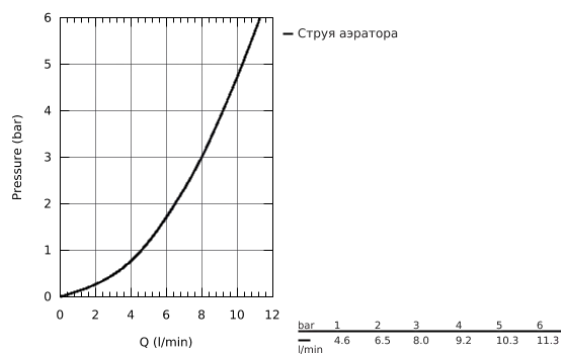

30 270 DL0 ESSENCE СМЕСИТЕЛЬ ОДНОРЫЧАЖНЫЙ ДЛЯ МОЙКИ, DN 15

ОПИСАНИЕ ПРОДУКТА

- высокий излив
- монтаж на одно отверстие
- **GROHE StarLight** покрытие поверхности
- **GROHE SilkMove** керамический картридж **28 мм**
-
- **GROHE EasyDock** Легкое вытягивание и возврат на место выдвижного излив
- аэратор
- выдвижная лейка с переключателем режимов струи
- переключатель режима струи: ламинарный / душевой **SpeedClean**
- автоматический возврат на ламинарный режим струи
- металлическая лейка
- поворотный трубообразный излив
- радиус поворота 360°
- встроенный обратный клапан
- с защитой от обратного потока
- гибкая подводка
- система быстрого монтажа
- встроенный ограничитель температуры
- минимальное давление 1,0 бар

30 270 DLO ESSENCE СМЕСИТЕЛЬ ОДНОРЫЧАЖНЫЙ ДЛЯ МОЙКИ, DN 15