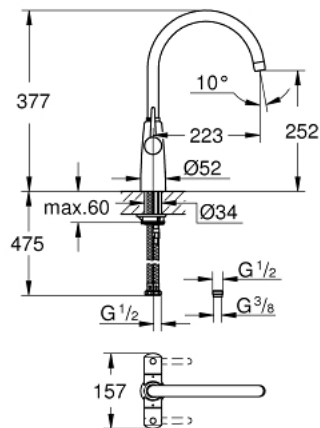

30 189 000 AMBI СМЕСИТЕЛЬ ДЛЯ МОЙКИ

ОПИСАНИЕ ПРОДУКТА

- монтаж на одно отверстие
- **GROHE StarLight** поверхность
- керамические вентили 1/2", 90°
- аэратор
- поворотный трубкообразный излив
- выбор радиуса поворота: 0° / 150° / 360°
- с длинными ручками
- ручка открывается вперед - исключает попадание брызг на стену
- гибкая подводка 1/2"
- система быстрого монтажа
- рекомендованной минимальное давление 0.4 бар

30 189 000 АМБИ СМЕСИТЕЛЬ ДЛЯ МОЙКИ

ЗАПАСНЫЕ ЧАСТИ

- 1: Рычаг (Order-nr. 48172000)
 - 2: Керам.вент.1/2 Carbodur, стопор справа, (Order-nr. 45882000)
 - 2.1: O-кольцо (Order-nr. 0392400M)
 - 3: Керам.вент.1/2 Carbodur, стопор слева, п (Order-nr. 45883000)
 - 3.1: O-кольцо (Order-nr. 0392400M)
 - 4: Spout (Order-nr. 13337000)
 - 4.1: O-кольцо, 20 шт. (Order-nr. 0128500M)
 - 4.2: Стопорное кольцо 5 шт/уп (Order-nr. 0485300M)
 - 4.3: Mousseur (Order-nr. 48174000)
 - 5: Резьбовое соединение (Order-nr. 46249000)
 - 6: Монтажный ключ (Order-nr. 19017000)*
- * Optional accessories