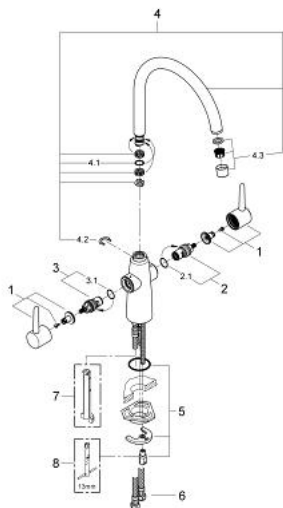

30 189 000 AMBI СМЕСИТЕЛЬ ДЛЯ МОЙКИ

ОПИСАНИЕ ПРОДУКТА

- монтаж на одно отверстие
- **GROHE StarLight** поверхность
- керамические вентили 1/2", 90°
- аэратор
- поворотный трубкообразный излив
- выбор радиуса поворота: 0° / 150° / 360°
- с длинными ручками
- ручка открывается вперед - исключает попадание брызг на стену
- гибкая подводка 1/2"
- система быстрого монтажа
- рекомендованной минимальное давление 0.4 бар

30 189 000 АМБИ СМЕСИТЕЛЬ ДЛЯ МОЙКИ

ЗАПАСНЫЕ ЧАСТИ

- 1: Рычаг (Order-nr. 48172000)
 - 2: Керам.вент.1/2 Carbodur, стопор справа, (Order-nr. 45882000)
 - 2.1: O-кольцо (Order-nr. 0392400M)
 - 3: Керам.вент.1/2 Carbodur, стопор слева, п (Order-nr. 45883000)
 - 3.1: O-кольцо (Order-nr. 0392400M)
 - 4: Spout (Order-nr. 13337000)
 - 4.1: O-кольцо, 20 шт. (Order-nr. 0128500M)
 - 4.2: Стопорное кольцо 5 шт/уп (Order-nr. 0485300M)
 - 4.3: Mousseur (Order-nr. 48174000)
 - 5: Резьбовое соединение (Order-nr. 46249000)
 - 6: Монтажный ключ (Order-nr. 19017000)*
- * Optional accessories