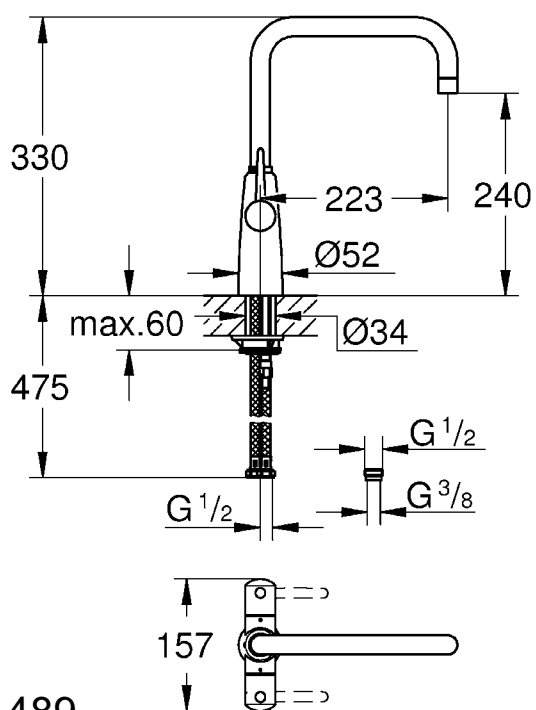

Ambi Cosmopolitan

30 337

30 190

Ambi

30 489

30 189

DIN 1988

DIN EN 806

bar

max. 10 5 1

°C

max. 70° 60°

*19 017
13mm

1

2

3