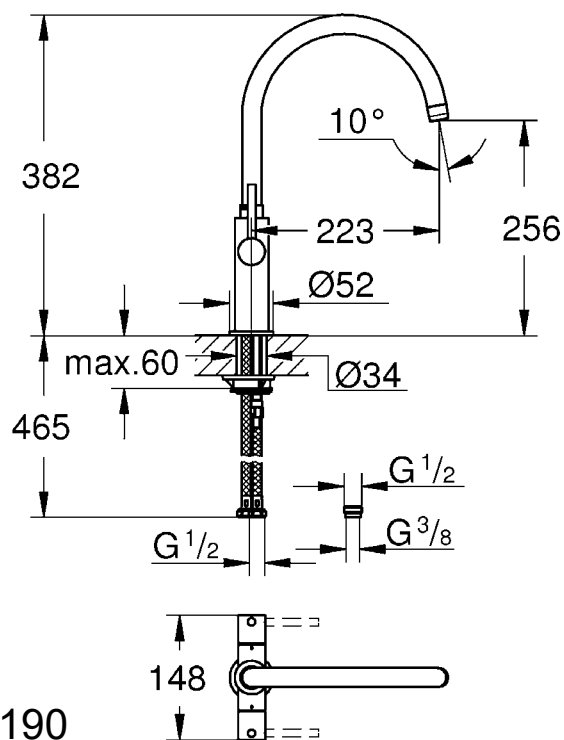

Ambi Cosmopolitan

30 337

30 190

Ambi

30 489

30 189

DIN 1988

DIN EN 806

bar

max. 10 5 1

°C

max. 70° 60°

*19 017
13mm

1

2

3