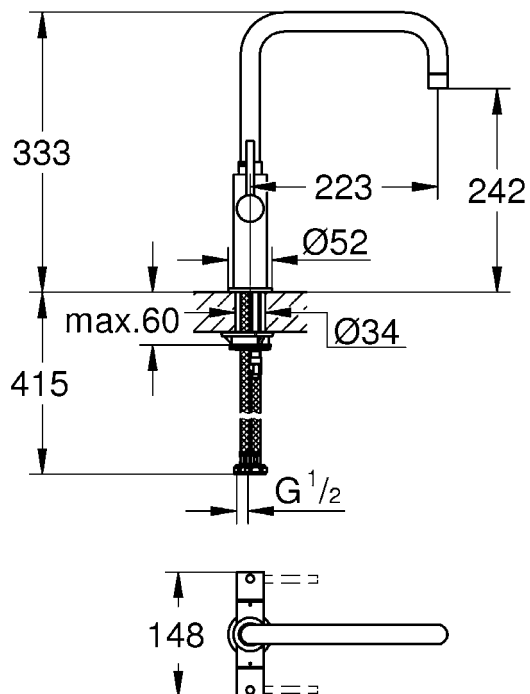

Ambi Cosmopolitan

30 337

30 190

Ambi

30 489

30 189

DIN 1988

DIN EN 806

bar

max. 10 5 1

°C

max. 70° 60°

*19 017
13mm

1

2

3