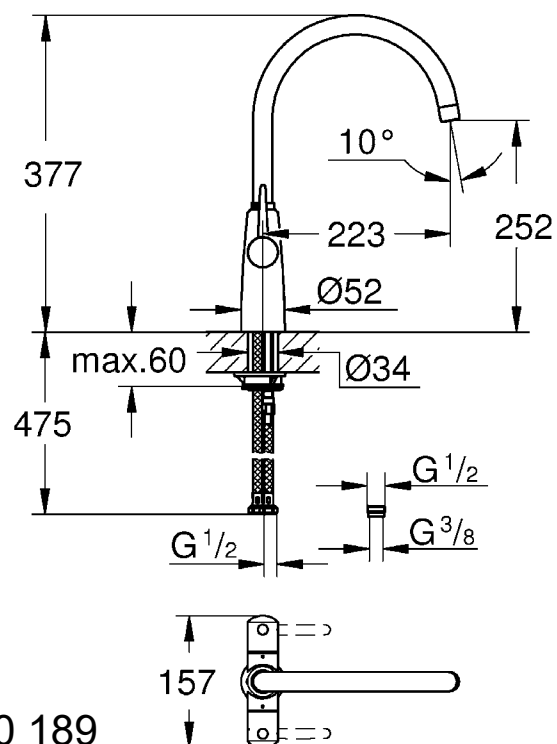

Ambi Cosmopolitan

30 337

30 190

Ambi

30 489

30 189

DIN 1988

DIN EN 806

bar

max. 10 5 1

°C

max. 70° 60°

*19 017
13mm

1

2

3