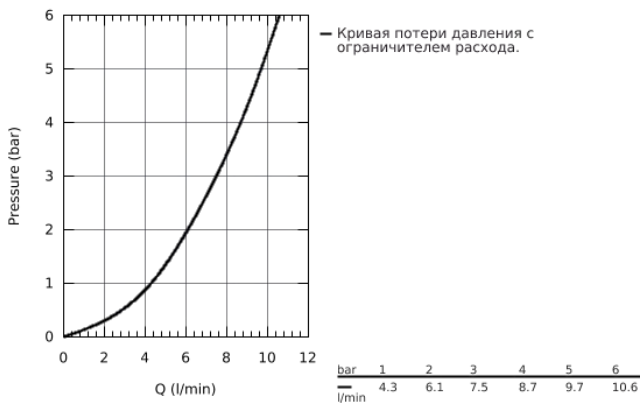

31 129 001 СМЕСИТЕЛИ ДЛЯ КУХНИ GROHE CONCETTO СМЕСИТЕЛЬ ОДНОРЫЧАЖНЫЙ ДЛЯ МОЙКИ, DN 15