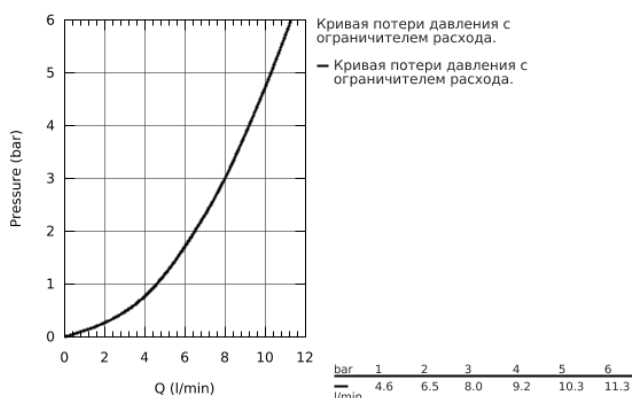

31 129 001 СМЕСИТЕЛИ ДЛЯ КУХНИ GROHE CONCETTO СМЕСИТЕЛЬ ОДНОРЫЧАЖНЫЙ ДЛЯ МОЙКИ, DN 15

ОПИСАНИЕ ПРОДУКТА

- средний излив
- монтаж на одно отверстие
- **GROHE StarLight** поверхность
- **GROHE SilkMove** керамический картридж 35 мм
- выдвижной излив с аэратором
- регулировка расхода воды
- поворотный литой излив
- зона поворота излива 100°
- с защитой от обратного потока
- гибкая подводка
- система быстрого монтажа
- минимальное давление 1,0 бар