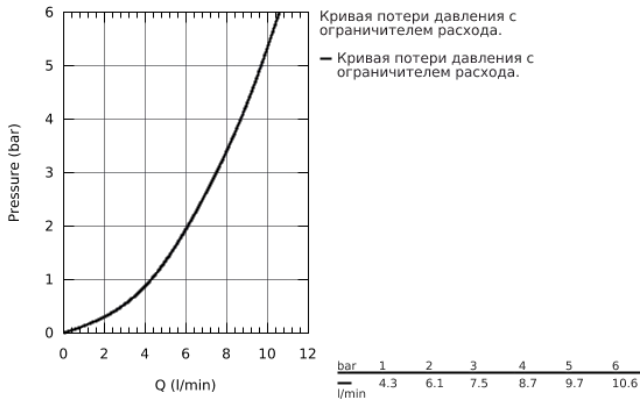

31 129 001 СМЕСИТЕЛИ ДЛЯ КУХНИ GROHE CONCETTO СМЕСИТЕЛЬ ОДНОРЫЧАЖНЫЙ ДЛЯ МОЙКИ, DN 15