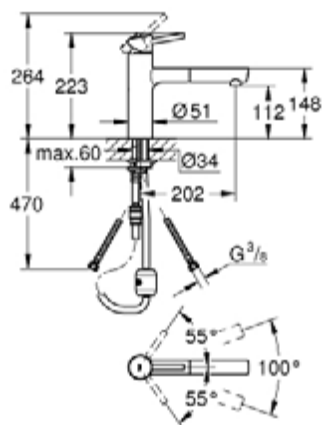

31 129 001 СМЕСИТЕЛИ ДЛЯ КУХНИ GROHE CONCETTO СМЕСИТЕЛЬ ОДНОРЫЧАЖНЫЙ ДЛЯ МОЙКИ, DN 15

ОПИСАНИЕ ПРОДУКТА

- средний излив
- монтаж на одно отверстие
- **GROHE StarLight** поверхность
- **GROHE SilkMove** керамический картридж 35 мм
- выдвижной излив с аэратором
- регулировка расхода воды
- поворотный литой излив
- зона поворота излива 100°
- с защитой от обратного потока
- гибкая подводка
- система быстрого монтажа
- минимальное давление 1,0 бар

31 129 001 СМЕСИТЕЛИ ДЛЯ КУХНИ GROHE CONCETTO СМЕСИТЕЛЬ ОДНОРЫЧАЖНЫЙ ДЛЯ МОЙКИ, DN 15

31 129 001 СМЕСИТЕЛИ ДЛЯ КУХНИ GROHE CONCETTO СМЕСИТЕЛЬ ОДНОРЫЧАЖНЫЙ ДЛЯ МОЙКИ, DN 15

ЗАПАСНЫЕ ЧАСТИ

- 1: Lever (Order-nr. 46822000)
- 2: Декоративная крышка/накладка (Order-nr. 46492000)
- 3: Screw ring (Order-nr. 46815000)
- 4: Картридж малый д. Taron смес. д.рак. (Order-nr. 46374000)
- 5: Распылитель (Order-nr. 46830000)
- 5.1: Аэратор (Order-nr. 06574000)
- 5.2: Обратный клапан (Order-nr. 08565000)
- 6: Шланг выдвижной (Order-nr. 48293000)
- 7: Уплотнения (Order-nr. 46760000)
- 8: Подключение (Order-nr. 46346000)
- 8.1: Стопор (Order-nr. 04174000)
- 9: Штекерное соединение (Order-nr. 46338000)
- 10: Ключ (Order-nr. 19332000)*