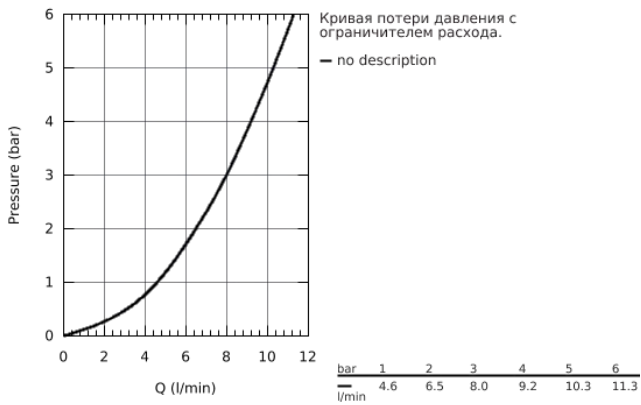

31 129 001 СМЕСИТЕЛИ ДЛЯ КУХНИ GROHE CONCETTO СМЕСИТЕЛЬ ОДНОРЫЧАЖНЫЙ ДЛЯ МОЙКИ, DN 15