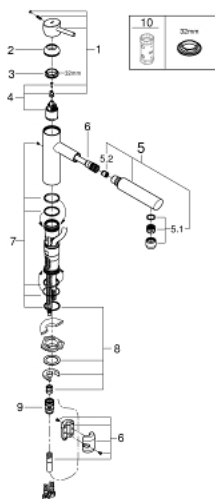

31 129 001 СМЕСИТЕЛИ ДЛЯ КУХНИ GROHE CONCETTO СМЕСИТЕЛЬ ОДНОРЫЧАЖНЫЙ ДЛЯ МОЙКИ, DN 15

ОПИСАНИЕ ПРОДУКТА

- средний излив
- монтаж на одно отверстие
- **GROHE StarLight** поверхность
- **GROHE SilkMove** керамический картридж 35 мм
- выдвижной излив с аэратором
- регулировка расхода воды
- поворотный литой излив
- зона поворота излива 100°
- с защитой от обратного потока
- гибкая подводка
- система быстрого монтажа
- минимальное давление 1,0 бар

31 129 001 СМЕСИТЕЛИ ДЛЯ КУХНИ GROHE CONCETTO СМЕСИТЕЛЬ ОДНОРЫЧАЖНЫЙ ДЛЯ МОЙКИ, DN 15

31 129 001 СМЕСИТЕЛИ ДЛЯ КУХНИ GROHE CONCETTO СМЕСИТЕЛЬ ОДНОРЫЧАЖНЫЙ ДЛЯ МОЙКИ, DN 15

ЗАПАСНЫЕ ЧАСТИ

- 1: Lever (Order-nr. 46822000)
- 2: Декоративная крышка/накладка (Order-nr. 46492000)
- 3: Screw ring (Order-nr. 46815000)
- 4: Картридж малый д. Taron смес. д.рак. (Order-nr. 46374000)
- 5: Распылитель (Order-nr. 46830000)
- 5.1: Аэратор (Order-nr. 06574000)
- 5.2: Обратный клапан (Order-nr. 08565000)
- 6: Шланг выдвижной (Order-nr. 48293000)
- 7: Уплотнения (Order-nr. 46760000)
- 8: Подключение (Order-nr. 46346000)
- 8.1: Стопор (Order-nr. 04174000)
- 9: Штекерное соединение (Order-nr. 46338000)
- 10: Ключ (Order-nr. 19332000)*