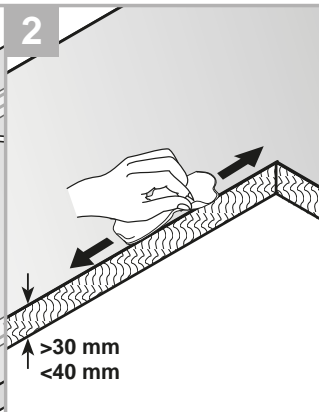

www.grohe.com

D
 ☎ +49 571 3989 333
 helpline@grohe.de

A
 ☎ +43 1 68060
 info-at@grohe.com

AUS
 ☎ +(61) 1300 54945
 grohe_australia@lixil.com

B
 ☎ +32 16 230660
 info.be@grohe.com

BG
 ☎ +359 2 9719959
 grohe-bulgaria@grohe.com