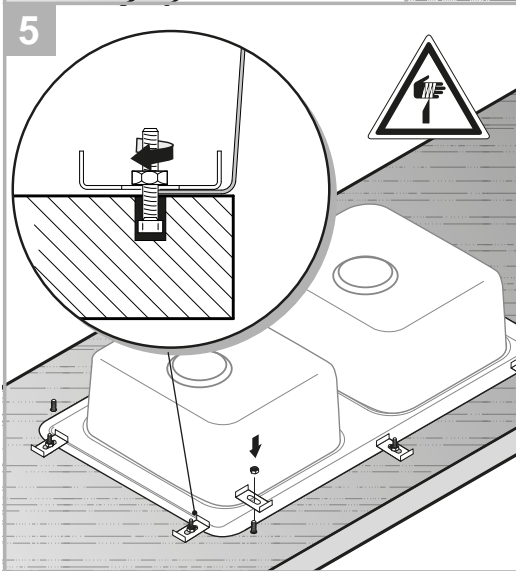

www.grohe.com

D
 ☎ +49 571 3989 333
 helpline@grohe.de

A
 ☎ +43 1 68060
 info-at@grohe.com

AUS
 ☎ +(61) 1300 54945
 grohe_australia@lixil.com

B
 ☎ +32 16 230660
 info.be@grohe.com

BG
 ☎ +359 2 9719959
 grohe-bulgaria@grohe.com