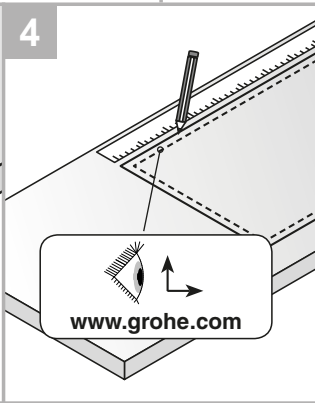

www.grohe.com

D
 ☎ +49 571 3989 333
 helpline@grohe.de

A
 ☎ +43 1 68060
 info-at@grohe.com

AUS
 ☎ +(61) 1300 54945
 grohe_australia@lixil.com

B
 ☎ +32 16 230660
 info.be@grohe.com

BG
 ☎ +359 2 9719959
 grohe-bulgaria@grohe.com