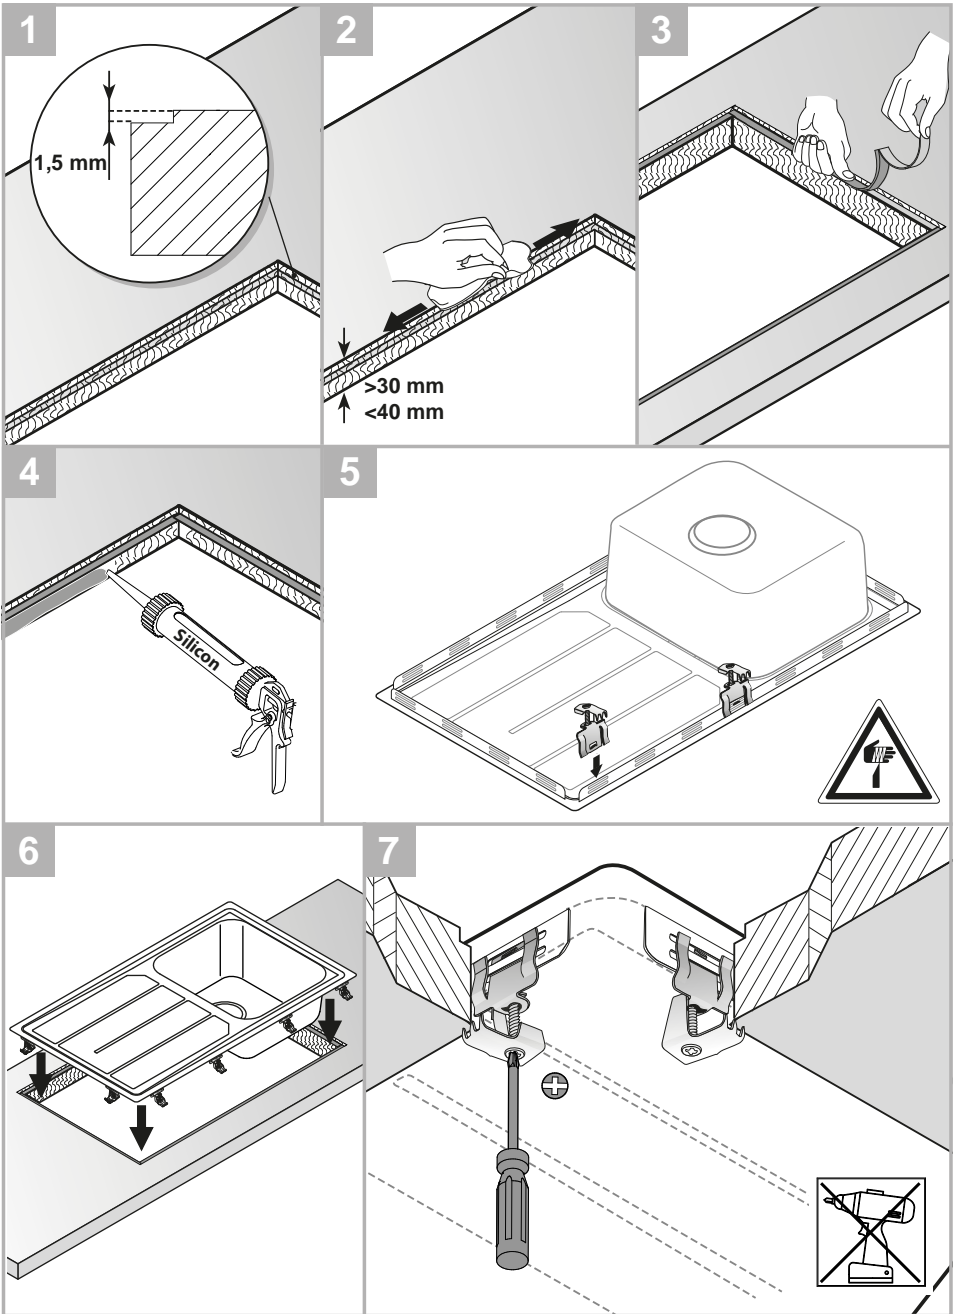

www.grohe.com

D
 ☎ +49 571 3989 333
 helpline@grohe.de

A
 ☎ +43 1 68060
 info-at@grohe.com

AUS
 ☎ +(61) 1300 54945
 grohe_australia@lixil.com

B
 ☎ +32 16 230660
 info.be@grohe.com

BG
 ☎ +359 2 9719959
 grohe-bulgaria@grohe.com