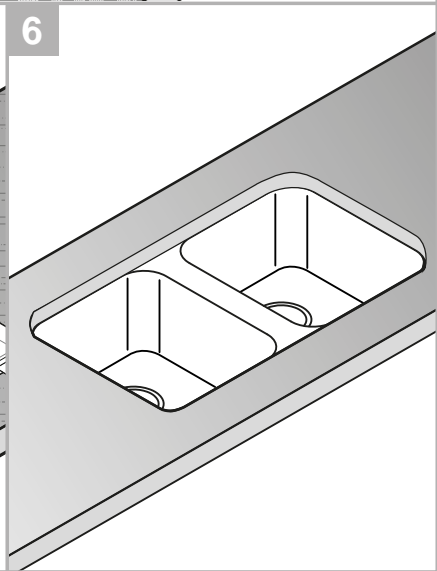

www.grohe.com

D
 ☎ +49 571 3989 333
 helpline@grohe.de

A
 ☎ +43 1 68060
 info-at@grohe.com

AUS
 ☎ +(61) 1300 54945
 grohe_australia@lixil.com

B
 ☎ +32 16 230660
 info.be@grohe.com

BG
 ☎ +359 2 9719959
 grohe-bulgaria@grohe.com