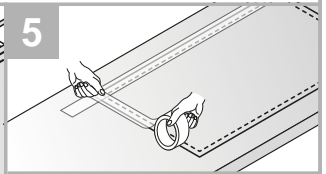

www.grohe.com

D
 ☎ +49 571 3989 333
 helpline@grohe.de

A
 ☎ +43 1 68060
 info-at@grohe.com

AUS
 ☎ +(61) 1300 54945
 grohe_australia@lixil.com

B
 ☎ +32 16 230660
 info.be@grohe.com

BG
 ☎ +359 2 9719959
 grohe-bulgaria@grohe.com