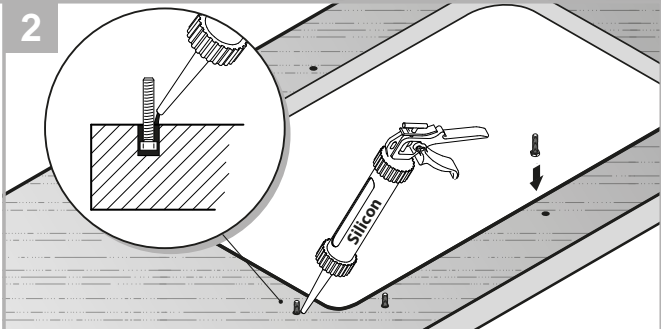

www.grohe.com

D
 ☎ +49 571 3989 333
 helpline@grohe.de

A
 ☎ +43 1 68060
 info-at@grohe.com

AUS
 ☎ +(61) 1300 54945
 grohe_australia@lixil.com

B
 ☎ +32 16 230660
 info.be@grohe.com

BG
 ☎ +359 2 9719959
 grohe-bulgaria@grohe.com