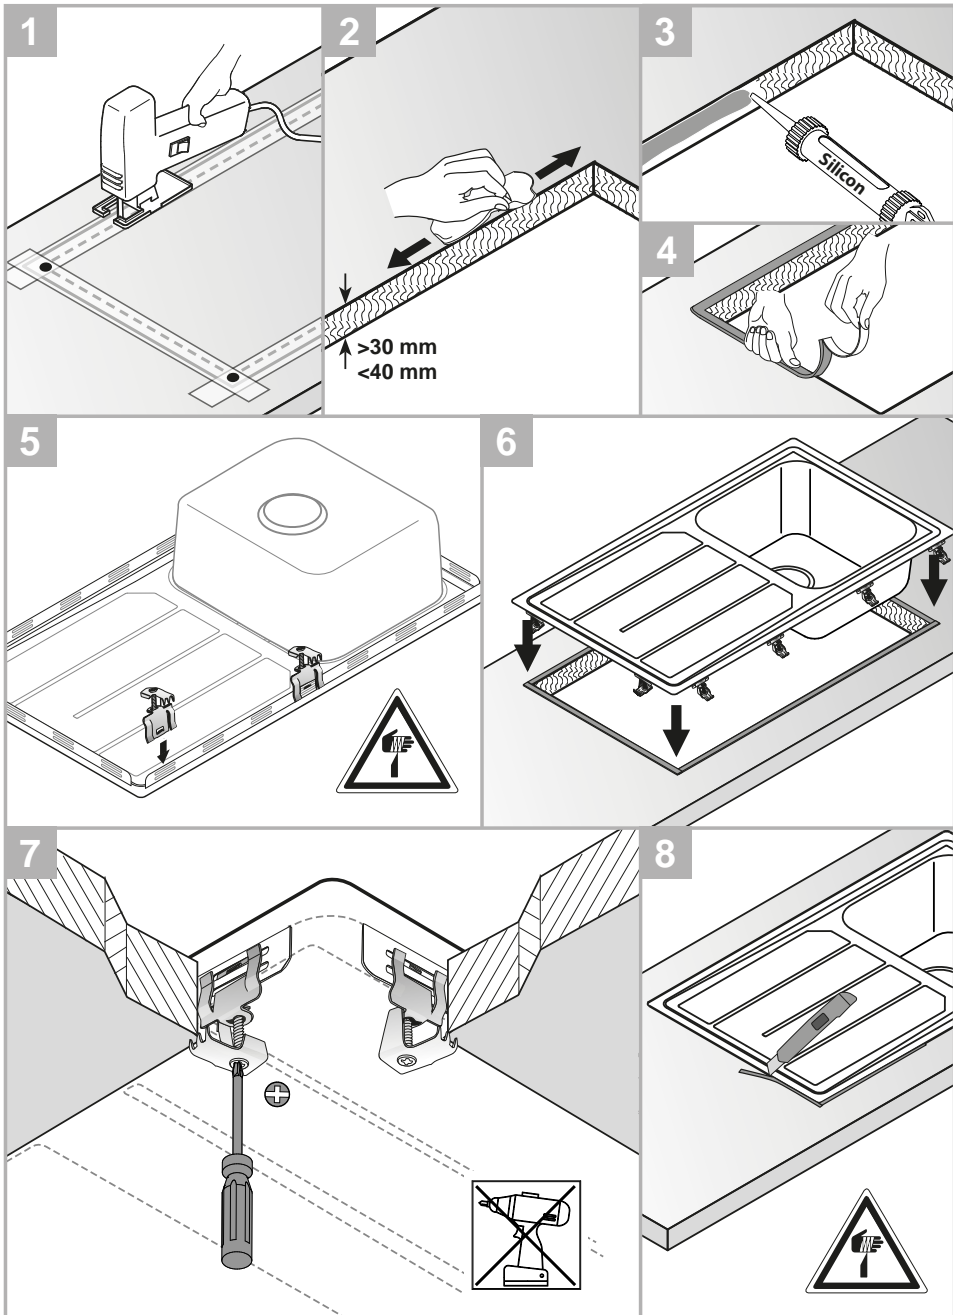

www.grohe.com

D
 ☎ +49 571 3989 333
 helpline@grohe.de

A
 ☎ +43 1 68060
 info-at@grohe.com

AUS
 ☎ +(61) 1300 54945
 grohe_australia@lixil.com

B
 ☎ +32 16 230660
 info.be@grohe.com

BG
 ☎ +359 2 9719959
 grohe-bulgaria@grohe.com