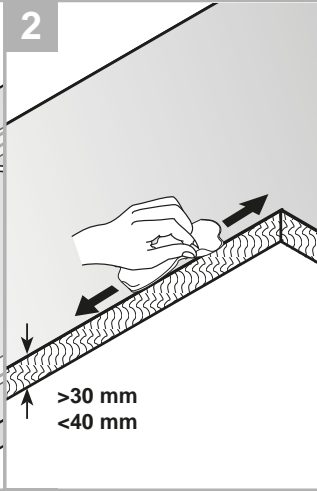

www.grohe.com

D
 ☎ +49 571 3989 333
 helpline@grohe.de

A
 ☎ +43 1 68060
 info-at@grohe.com

AUS
 ☎ +(61) 1300 54945
 grohe_australia@lixil.com

B
 ☎ +32 16 230660
 info.be@grohe.com

BG
 ☎ +359 2 9719959
 grohe-bulgaria@grohe.com