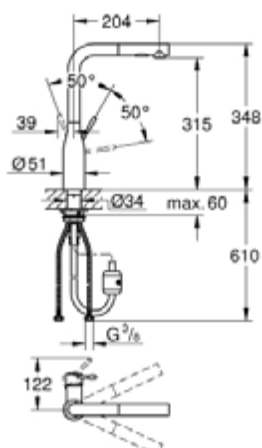

## 30 270 DA0 ESSENCE СМЕСИТЕЛЬ ОДНОРЫЧАЖНЫЙ ДЛЯ МОЙКИ, DN 15

### ОПИСАНИЕ ПРОДУКТА

- высокий излив
- монтаж на одно отверстие
- **GROHE StarLight** покрытие поверхности
- **GROHE SilkMove** керамический картридж **28 мм**
- аэратор
- выдвижная лейка с переключателем режимов струи
- переключатель режима струи: ламинарный / душевой **SpeedClean**
- автоматический возврат на ламинарный режим струи
- металлическая лейка
- поворотный трубкообразный излив
- радиус поворота 360°
- встроенный обратный клапан
- с защитой от обратного потока
- гибкая подводка
- система быстрого монтажа
- встроенный ограничитель температуры
- минимальное давление 1,0 бар

### 30 270 DA0 ESSENCE СМЕСИТЕЛЬ ОДНОРЫЧАЖНЫЙ ДЛЯ МОЙКИ, DN 15