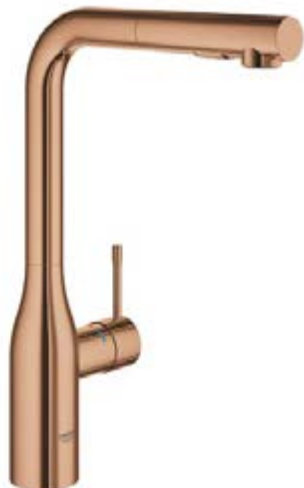

## 30 270 DA0 ESSENCE СМЕСИТЕЛЬ ОДНОРЫЧАЖНЫЙ ДЛЯ МОЙКИ, DN 15

### ОПИСАНИЕ ПРОДУКТА

- высокий излив
- монтаж на одно отверстие
- **GROHE StarLight** покрытие поверхности
- **GROHE SilkMove** керамический картридж **28 мм**
- аэратор
- выдвижная лейка с переключателем режимов струи
- переключатель режима струи: ламинарный / душевой **SpeedClean**
- автоматический возврат на ламинарный режим струи
- металлическая лейка
- поворотный трубкообразный излив
- радиус поворота 360°
- встроенный обратный клапан
- с защитой от обратного потока
- гибкая подводка
- система быстрого монтажа
- встроенный ограничитель температуры
- минимальное давление 1,0 бар

### 30 270 DA0 ESSENCE СМЕСИТЕЛЬ ОДНОРЫЧАЖНЫЙ ДЛЯ МОЙКИ, DN 15