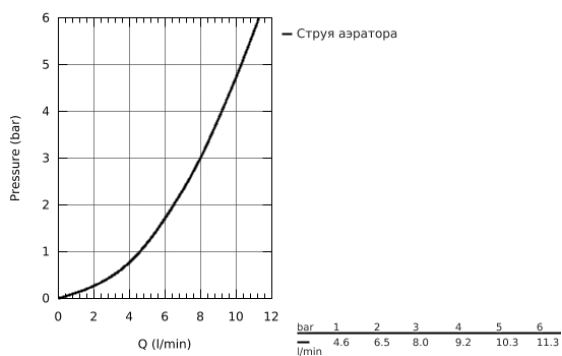

## 30 270 DA0 ESSENCE СМЕСИТЕЛЬ ОДНОРЫЧАЖНЫЙ ДЛЯ МОЙКИ, DN 15

### ОПИСАНИЕ ПРОДУКТА

- высокий излив
- монтаж на одно отверстие
- **GROHE StarLight** покрытие поверхности
- **GROHE SilkMove** керамический картридж **28 мм**
- аэратор
- выдвижная лейка с переключателем режимов струи
- переключатель режима струи: ламинарный / душевой **SpeedClean**
- автоматический возврат на ламинарный режим струи
- металлическая лейка
- поворотный трубкообразный излив
- радиус поворота 360°
- встроенный обратный клапан
- с защитой от обратного потока
- гибкая подводка
- система быстрого монтажа
- встроенный ограничитель температуры
- минимальное давление 1,0 бар